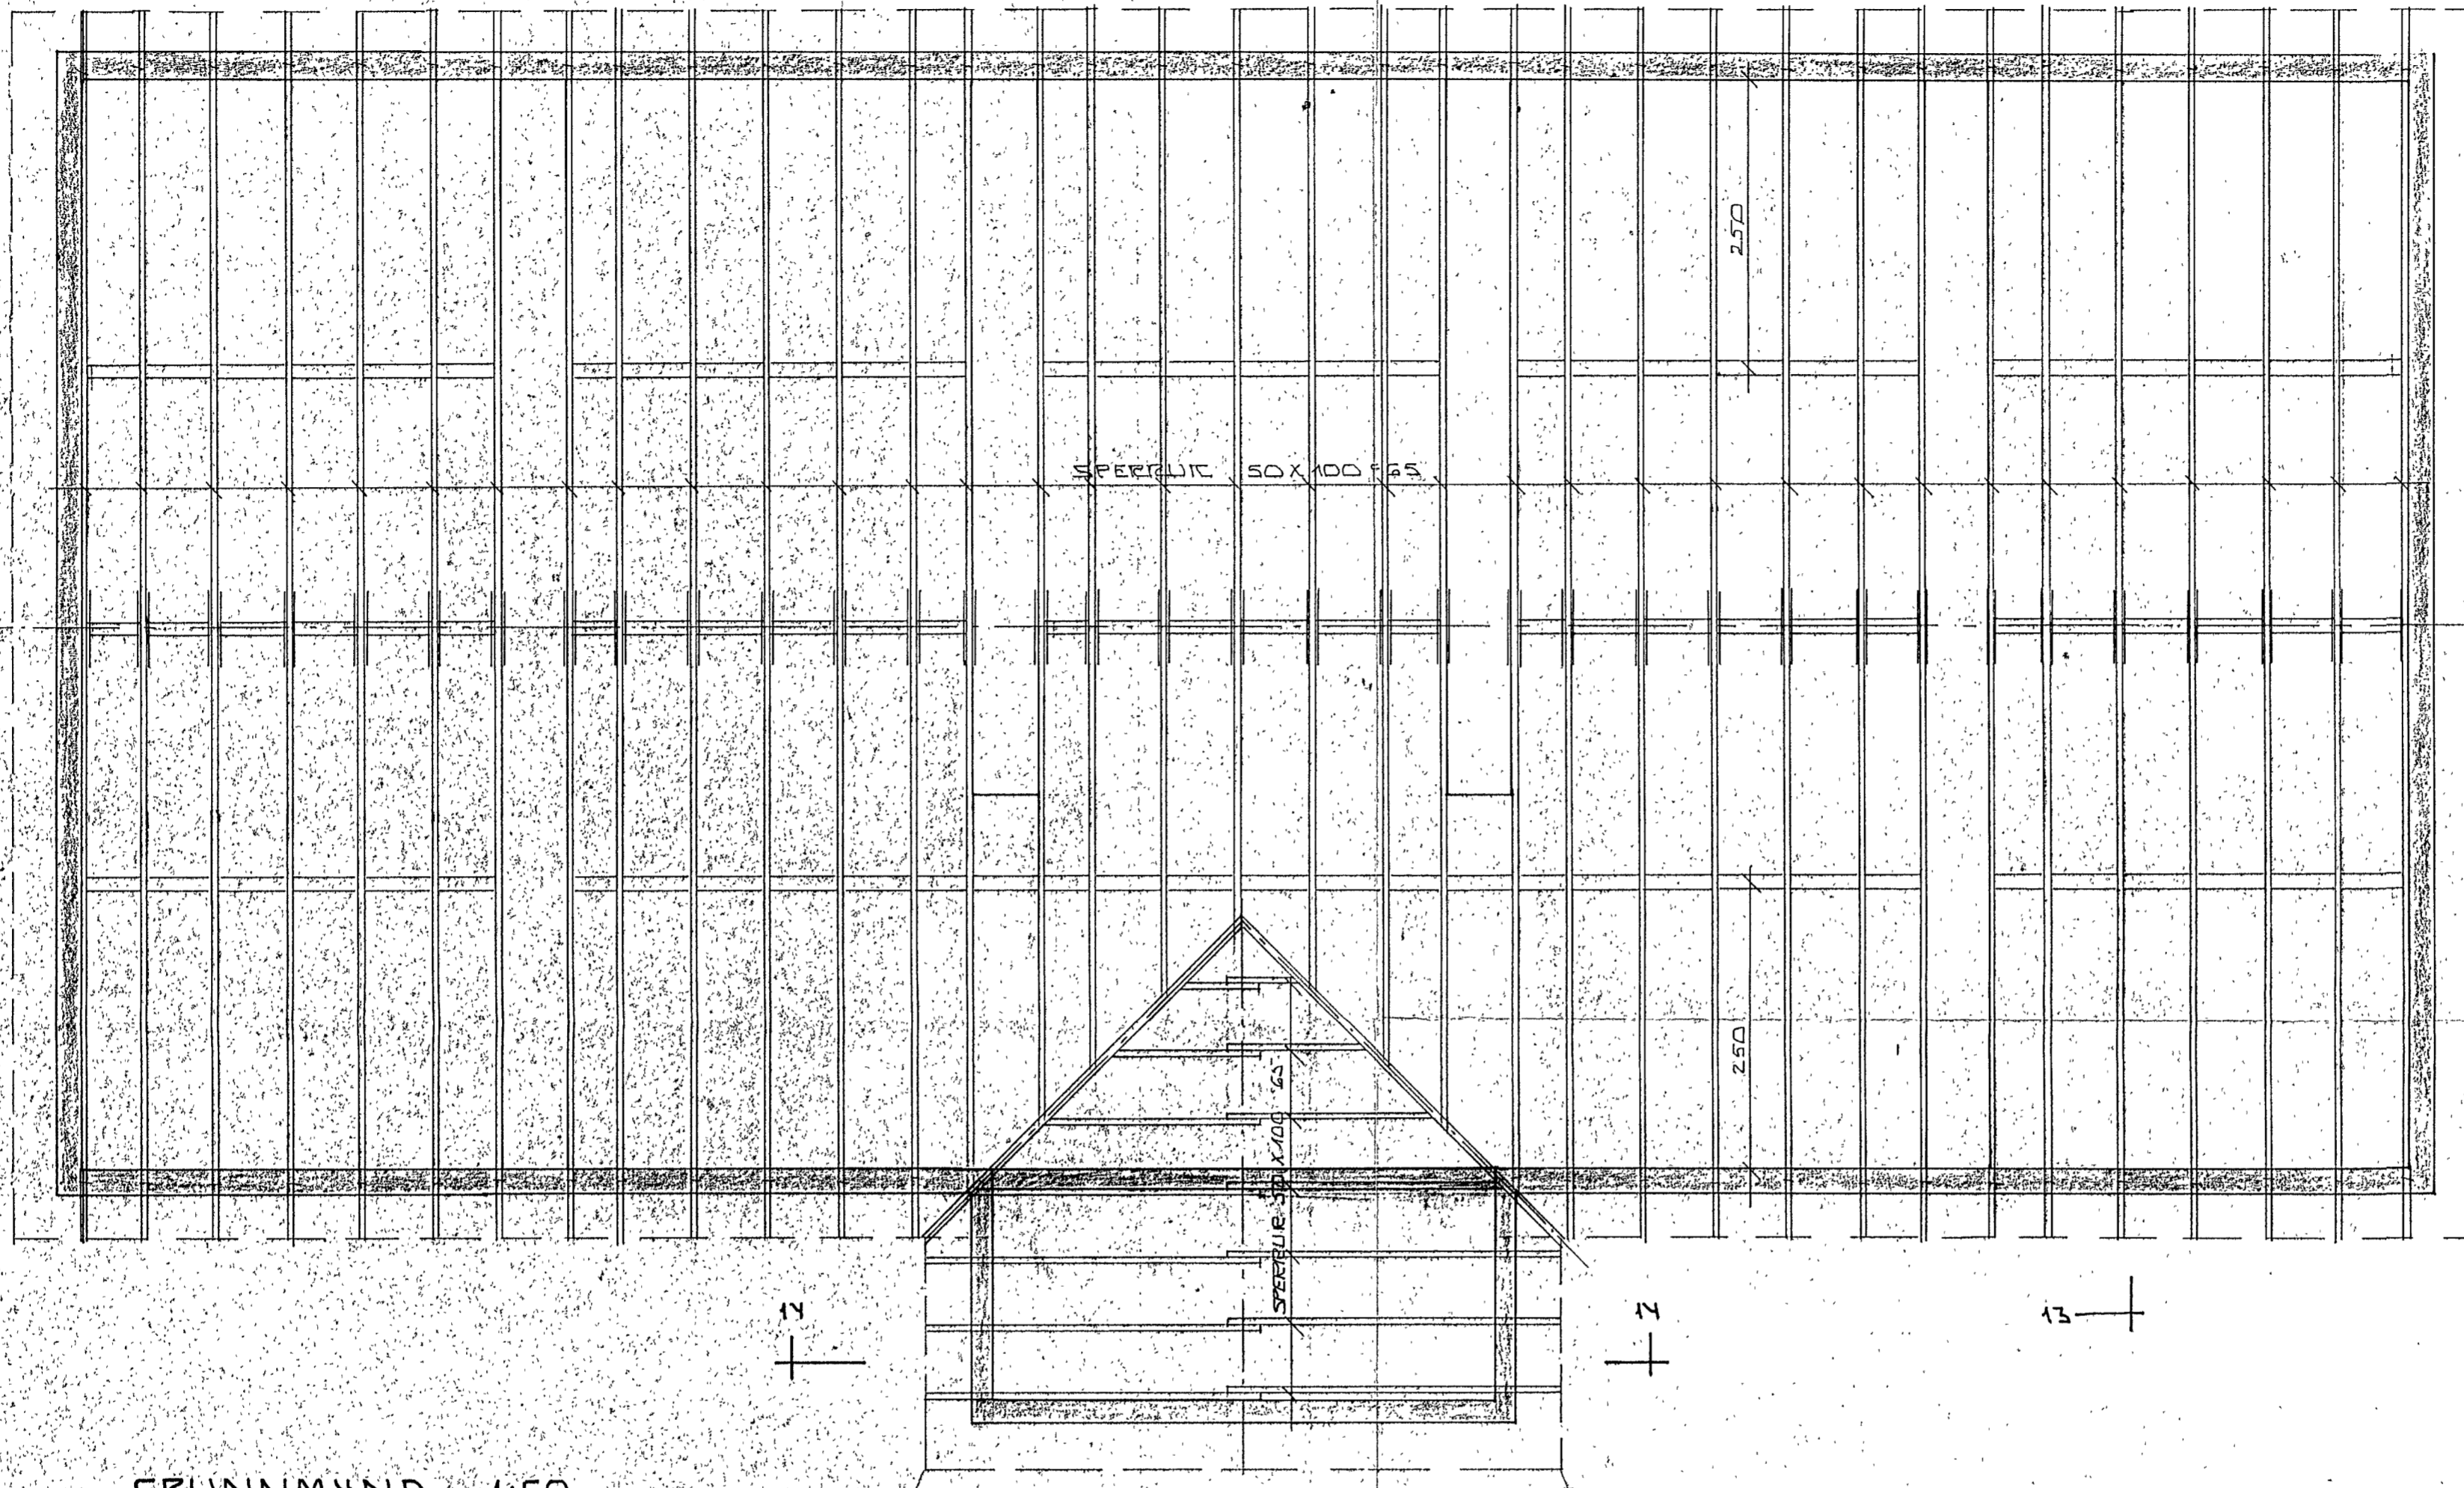

13 —

GRUNNMYND 1:50

| | | | | | |
|--|-------|--------------------------|--|-----------------|--|
| 1. JULI '85 | | STIGAÐS ÖKV. TEIKN. AÐG. | | SIGN. | |
| DR. NR. | DAGS. | EÐLI BREVTINGAR | | DAGS. SEPT. '85 | |
| STAPAHRÁUN 2 HAFNARFIRDI | | | | HANNAS | |
| ÞAKVIRKI - GRUNNMYND | | | | TEIKNAD | |
| MÆLIKV. 1:50 | | | | VERK NR. 8341 | |
| SIGURÐUR ÞORLEIFSSON TEKNIFRÆÐINGUR (M.F.I.) | | | | BLAÐ NR. 1-07 | |
| STRANDGÖTU 11 HAFNARFIRDI SIMI 54751 | | | | | |