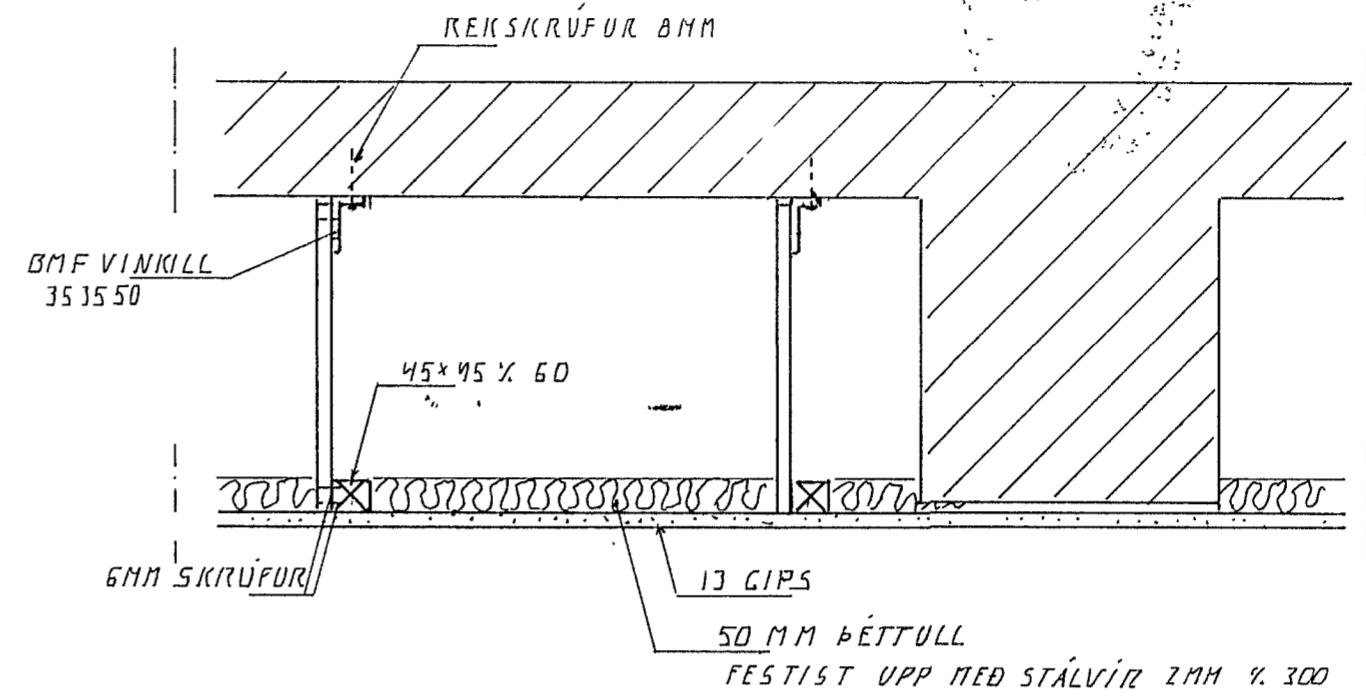

MILLIVEGGUR  
GERÐ I

MILLIVEGGUR  
GERÐ II

MILLIVEGGUR  
GERÐ III

NIÐURHENGHT LOFT Á NEDRI HÆÐ, 1:10

SKÝRINGAR  
STAÐSÉTNING VEGGJA SJA MEÐF. GRUNNMYND

BR. NR.	DAGS	EÐLI	BREYTINGAR	SIGN.
STAPAHAUN 2 HAFNARFIRÐI				DAGS.
MILLIVEGGIR B-7D				HANNAÐ
MÆLIKV.				TEIKNAD
SIGURÐUR ÞORLEIFSSON				VERK NR.
STRANDGÖTU 11 HAFNARFIRÐI SÍMI 54751/54255				BLAD NR.
				U7