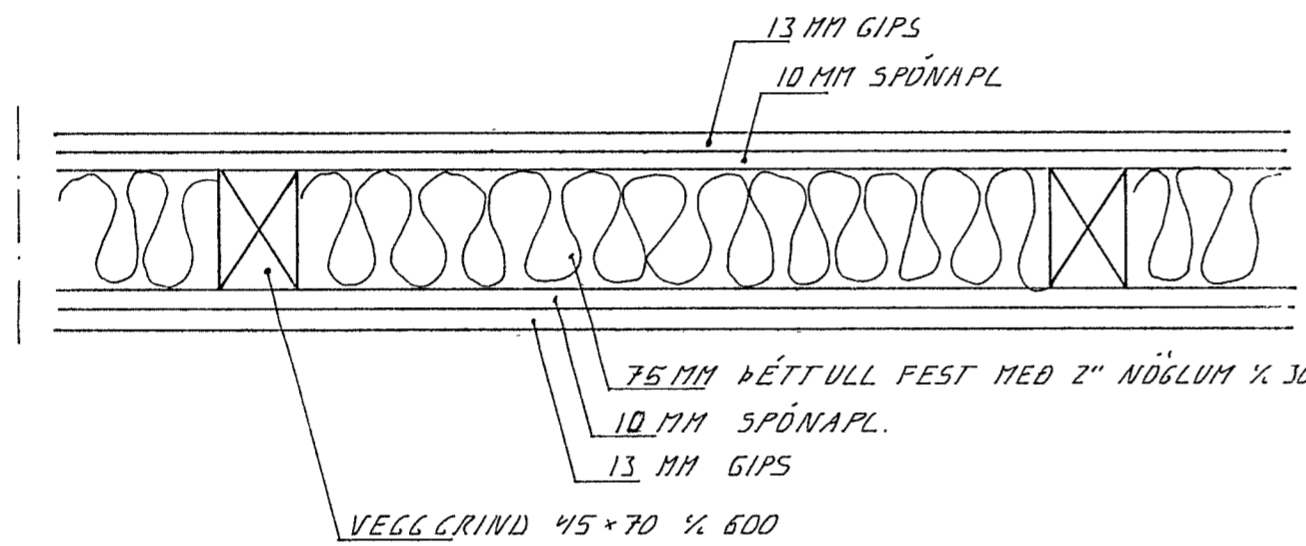

MILLIVEGGUR  
GERÐ I

MILLIVEGGUR  
GERÐ II

MILLIVEGGUR  
GERÐ III

NIÐURHENGHT LOFT Á NEDRI HÆÐ, 1:10

SKÝRINGAR  
STAÐSÉTNING VEGGJA SJA MEÐF. GRUNNMYND

BR. NR.	DAGS	EÐLI	BREYTINGAR	SIGN.
STAPAHAUN 2 HAFNARFIRÐI				DAGS.
MILLIVEGGIR B-7D				HANNAÐ
MÆLIKV.				TEIKNAD
SIGURÐUR ÞORLEIFSSON				VERK NR.
STRANDGÖTU 11 HAFNARFIRÐI SÍMI 54751/54255				BLAD NR.
				U7