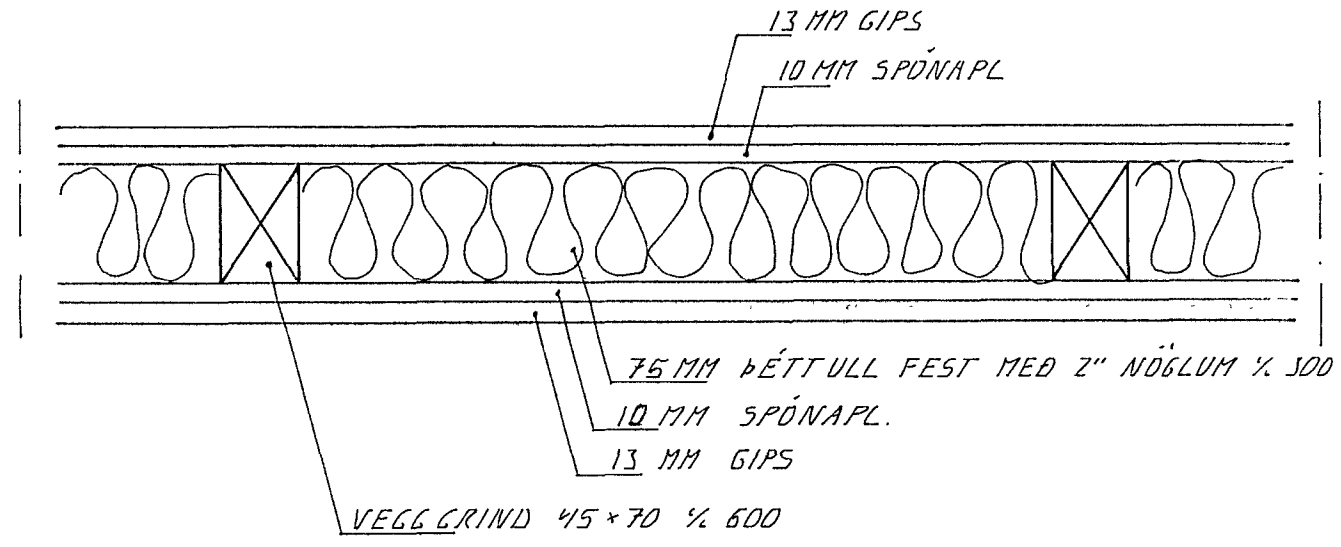

MILLIVEGGUR  
GERÐ I

MILLIVEGGUR  
GERÐ II

MILLIVEGGUR  
GERÐ III

NIÐURHENGHT LOFT Á NEÐRI HÆÐ. 1:10

SKÝRINGAR  
STABSETNING VEGGJA SJA MEÐF. GRUNNMYND

BR.NR	DAGS	EDLI	BREYTINGAR	SIGN.
MÆLIKV. <b>SIGURÐUR ÞORLEIFSSON</b> TEKNIFRÆÐINGUR F.T.F.I. STRANDGÓTU 11 HAFNARFIRÐI SÍMI 54751/54255				DAGS HANNAÐ TEIKNAD VERK NR BLAD NR <b>101.</b>