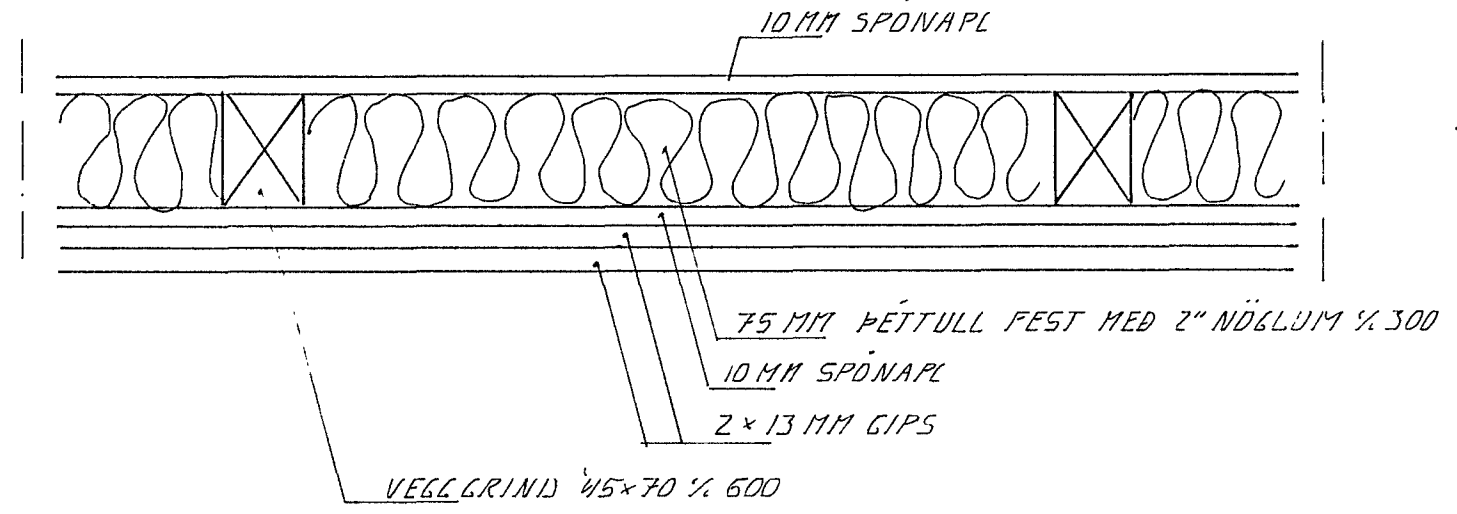

MILLIVEGGUR  
GERÐ I

MILLIVEGGUR  
GERÐ II

MILLIVEGGUR  
GERÐ III

NIÐURHENGHT LOFT Á NEÐRI HÆÐ. 1:10

SKÝRINGAR  
STABSETNING VEGGJA SJA MEÐF. GRUNNMYND

BR.NR	DAGS	EDLI	BREYTINGAR	SIGN.
MÆLIKV. <b>SIGURÐUR ÞORLEIFSSON</b> TEKNIFRÆÐINGUR F.T.F.I. STRANDGÓTU 11 HAFNARFIRÐI SÍMI 54751/54255				DAGS HANNAÐ TEIKNAD VERK NR BLAD NR <b>101.</b>