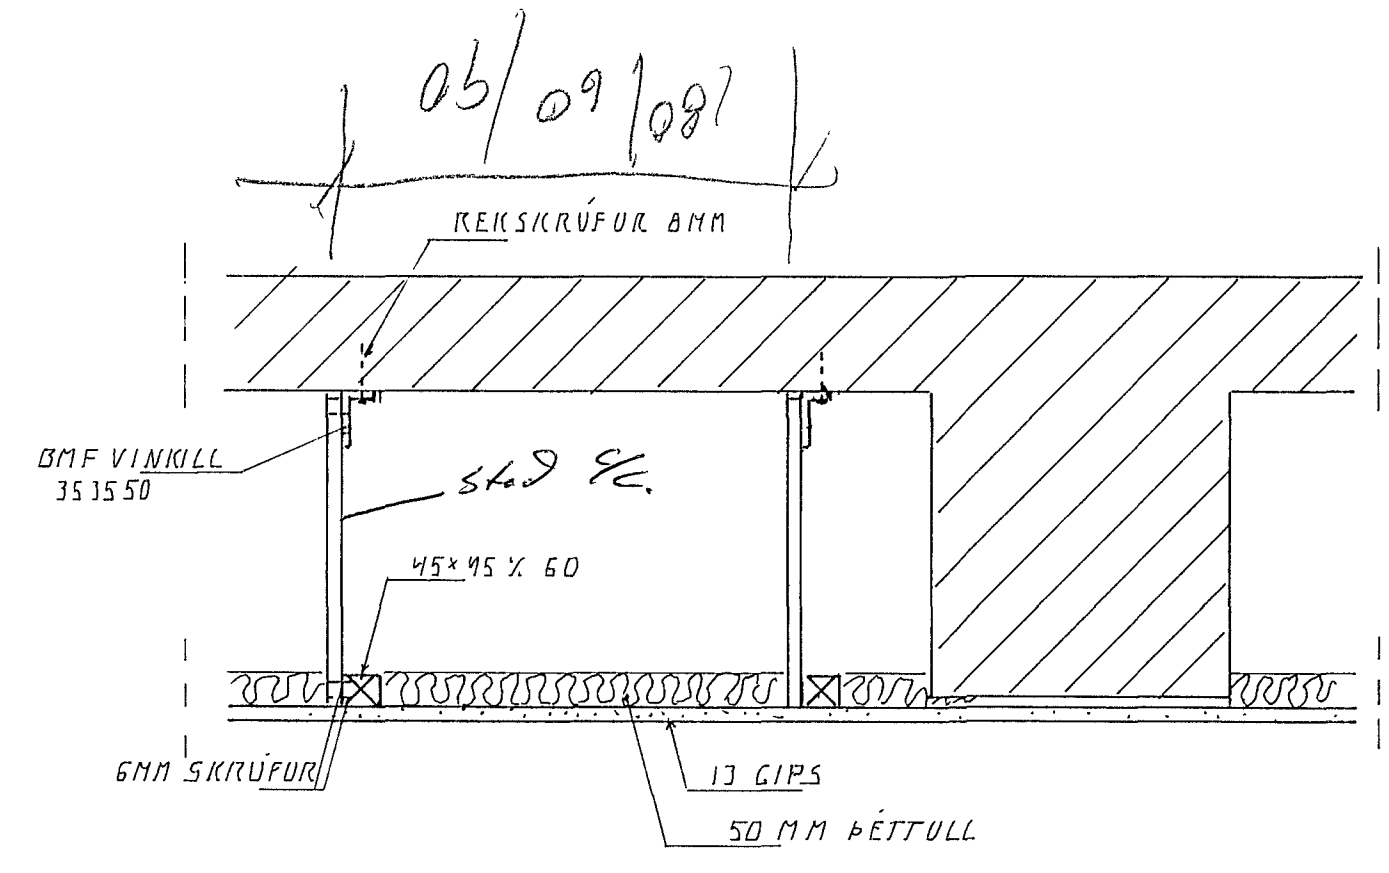

MILLIVEGGUR  
GERÐ I

MILLIVEGGUR  
GERÐ II

MILLIVEGGUR  
GERÐ III

NIÐURHENGHT LOFT Á NEÐRI HÆÐ. 1:10

SKÝRINGAR  
STABSETNING VEGGJA SJA MEÐF. GRUNNMYND

BR.NR	DAGS	EDLI	BREYTINGAR	SIGN.
MÆLIKV. <b>SIGURÐUR ÞORLEIFSSON</b> TEKNIFRÆÐINGUR F.T.F.I. STRANDGÓTU 11 HAFNARFIRÐI SÍMI 54751/54255				DAGS HANNAÐ TEIKNAD VERK NR BLAD NR <b>101.</b>