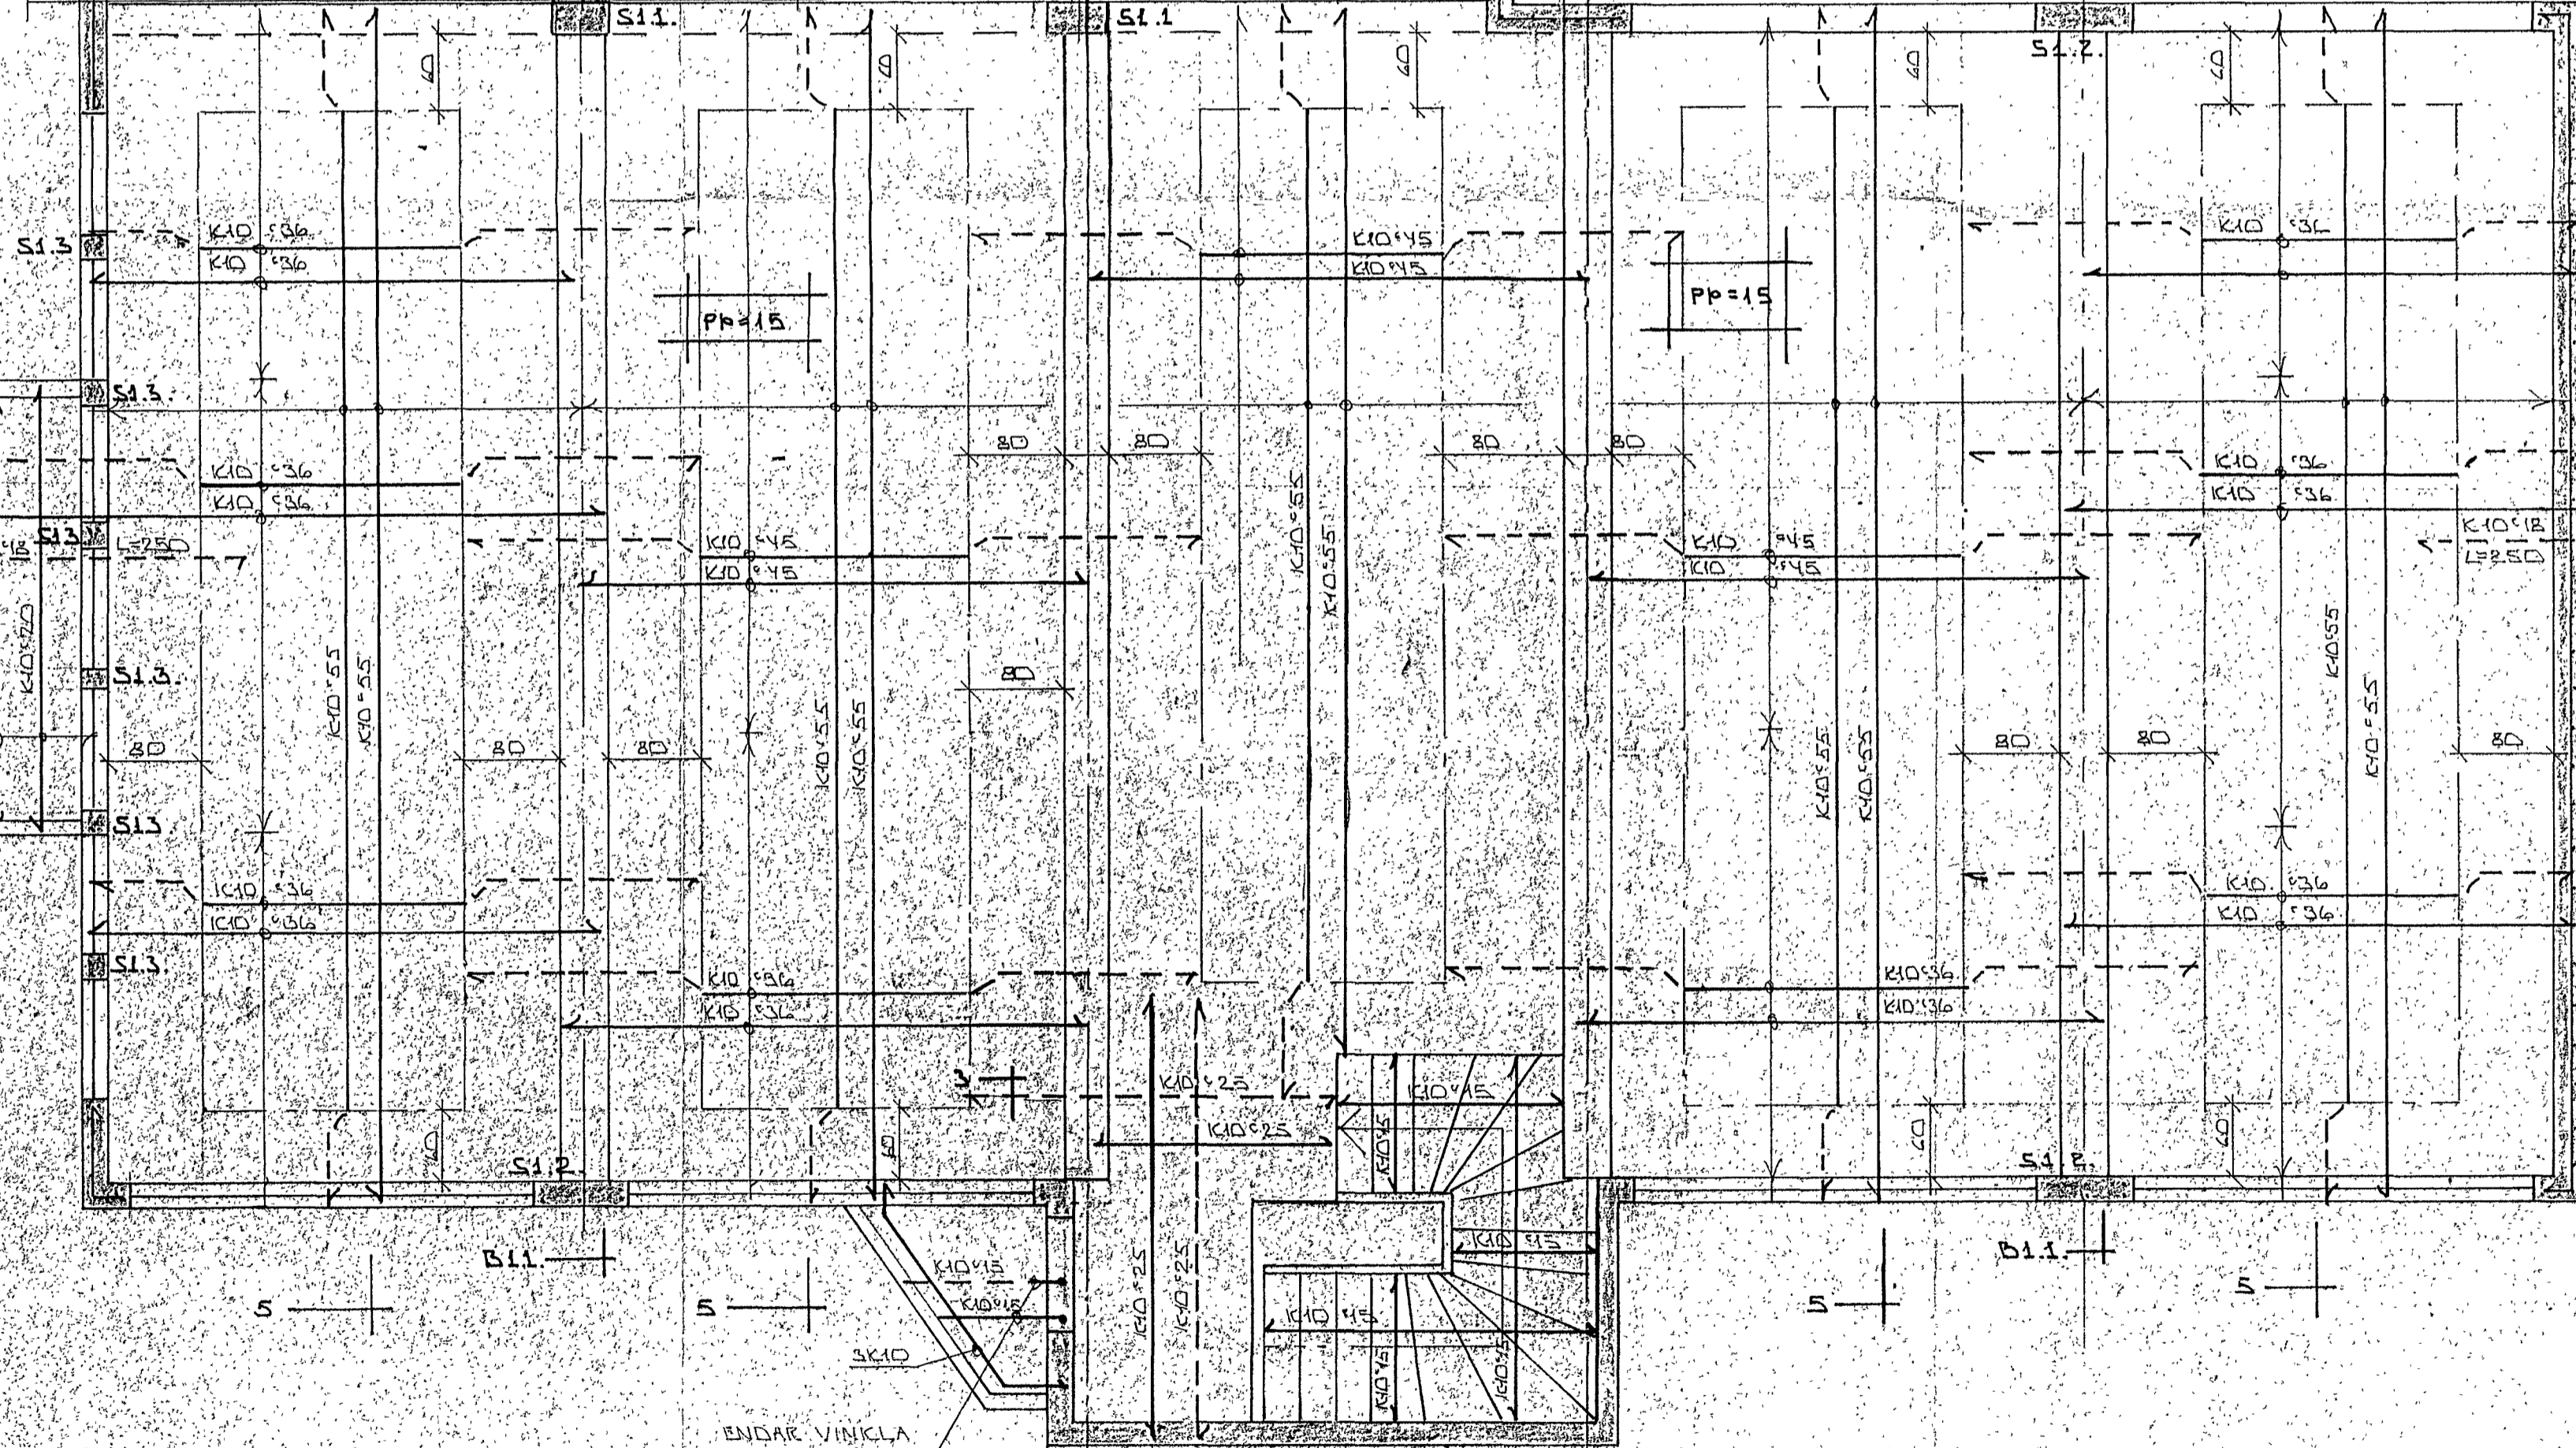

EINFÖLD GRIND
KID 20 X 20
KID 20 X 20

SNID 6-6 1:50

EINFÖLD GRIND
KID 20 X 20

GRUNNMYND 1:50

LANGJARN 6 X 10
QVÆDIR 28 X 10
L² 120

SILA S1.1 1:20

LANGJARN 6 X 10

SILA S1.2 1:20

LANGJARN 4 X 10

SILA S1.3 1:20

QVÆDIR 28 X 10
L² 80

BR.NR.	DAGS	EDLI BÆVTINGAR	SIGN.
STAPAHRAUN 2 HAFNAFJÁRÐI			DAGS SEPT. 23
BURÐARVIRKI: PLÖTU, 3RÍK. 1. HÆÐ			HANNA
GRUNNMYND OG SNID Í SÜLU			TEJKNAD.
MÁLKV. 1:50			VERK NÚ 8341
SIGURÐUR ÞORLEIFSSON TEKNIFRÉÐINGUR			BLAD NR.
STRANDROTU 11 HAFNAFJÁRÐI SÍM. 54751			1-03