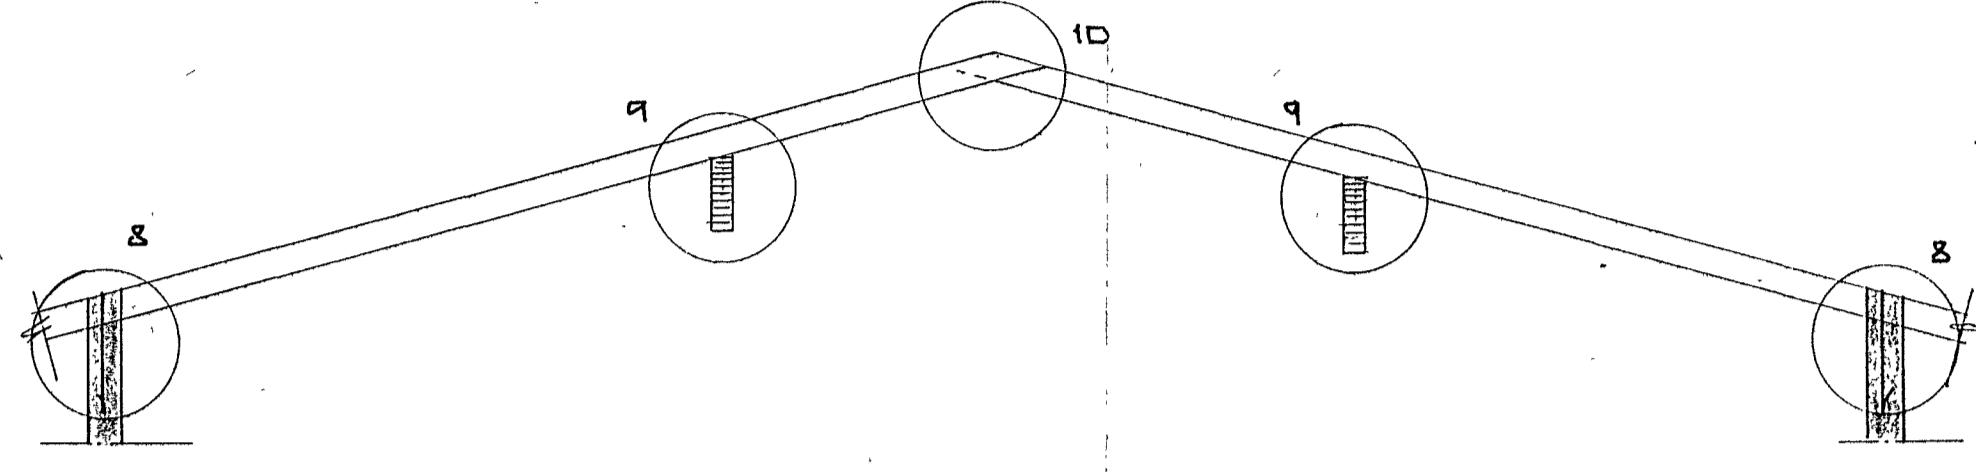

EINFÖLD GRIND
KID 20 X 20
KID 20 X 20

SNID 6-6 1:50

EINFÖLD GRIND
KID 20 X 20

GRUNNMYND 1:50

LANGJARN 6 X 10
QVÆDIR 28 X 10
L² 120

SILA S1.1 1:20

LANGJARN 6 X 10

SILA S1.2 1:20

LANGJARN 4 X 10

SILA S1.3 1:20

QVÆDIR 28 X 10
L² 80

BR.NR.	DAGS	EDLI BÆVTINGAR	SIGN.
STAPAHRAUN 2 HAFNAFJÁRÐI			DAGS SEPT. 23
BURÐARVIRKI: PLÖTU, 3RÍK. 1. HÆÐ			HANNA
GRUNNMYND OG SNID Í SÜLU			TEJKNAD.
MÁLKV. 1:50			VERK NÚ 8341
SIGURÐUR ÞORLEIFSSON TEKNIFRÉÐINGUR			BLAD NR.
STRANDROTU 11 HAFNAFJÁRÐI SÍM. 54751			1-03