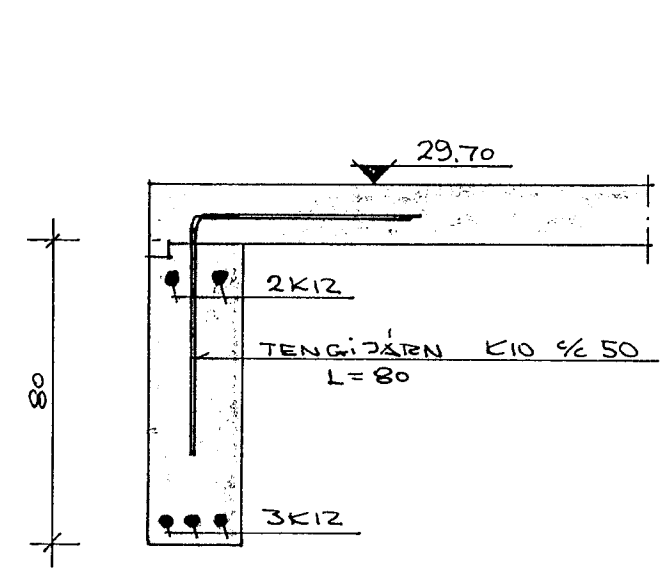

Ath! Velkomna loftveitingu úr smunngryfju!  
FSS

SNID A-A M 1:20

SNID B-B M 1:20

SNID C-C M 1:20

SNID D-D 1:20

STEYPLUGÆÐI S-200 Í UNDIRSTÖÐUM OG BOTNPLÖTU.  
UM GÖT Í SÖKKLA VÍSAST TIL UPPDRÆTTA AF  
FRÆRENSLISLÖGNUM.  
ÖLL MÁL ERU Í CM NEMA JÄRNÞVERMÁL Í MM.  
Í BOTNPLÖTU KOMI EINT. JÄRNAGRIND K10 #40  
ER KOMI Í MIDJA PLÖTU.