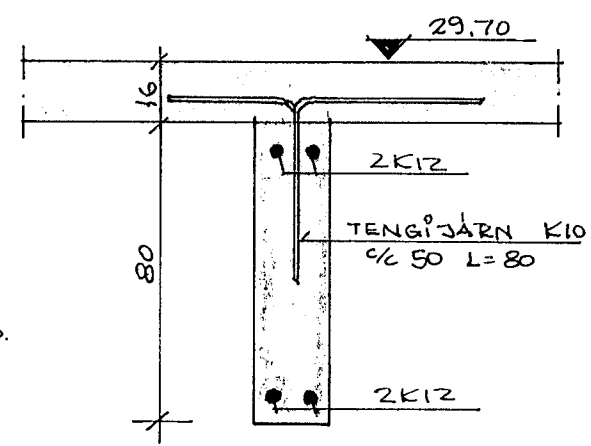

Ath! Velkomna loftveitingu úr smunngryfju!  
FSS

SNID A-A M 1:20

SNID B-B M 1:20

SNID C-C M 1:20

SNID D-D 1:20

STEYPLUGÆÐI S-200 Í UNDIRSTÖÐUM OG BOTNPLÖTU.  
UM GÖT Í SÖKKLA VÍSAST TIL UPPDRÆTTA AF  
FRÆRENSLISLÖGNUM.  
ÖLL MÁL ERU Í CM NEMA JÄRNÞVERMÁL Í MM.  
Í BOTNPLÖTU KOMI EINT. JÄRNAGRIND K10 #40  
ER KOMI Í MIDJA PLÖTU.