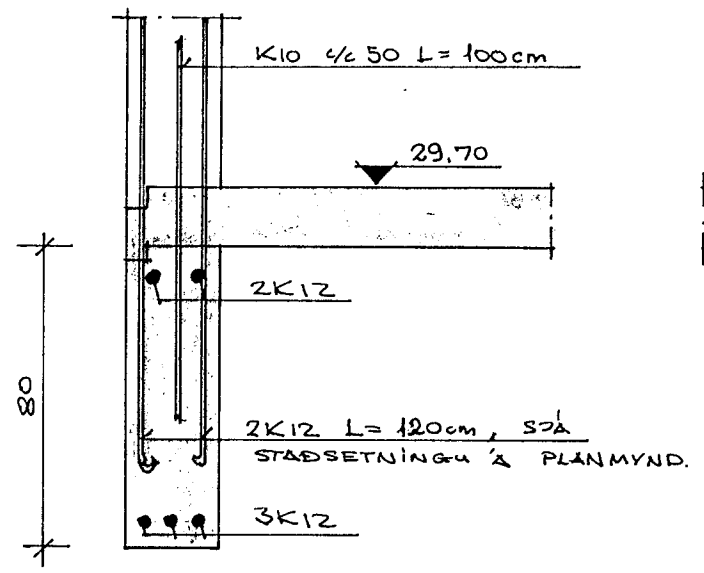

Ath! Velkomna loftveitingu úr smunngryfju!  
FSS

SNID A-A M 1:20

SNID B-B M 1:20

SNID C-C M 1:20

SNID D-D 1:20

STEYPLUGÆÐI S-200 Í UNDIRSTÖÐUM OG BOTNPLÖTU.  
UM GÖT Í SÖKKLA VÍSAST TIL UPPDRÆTTA AF  
FRÆRENSLISLÖGNUM.  
ÖLL MÁL ERU Í CM NEMA JÄRNÞVERMÁL Í MM.  
Í BOTNPLÖTU KOMI EINT. JÄRNAGRIND K10 #40  
ER KOMI Í MIDJA PLÖTU.