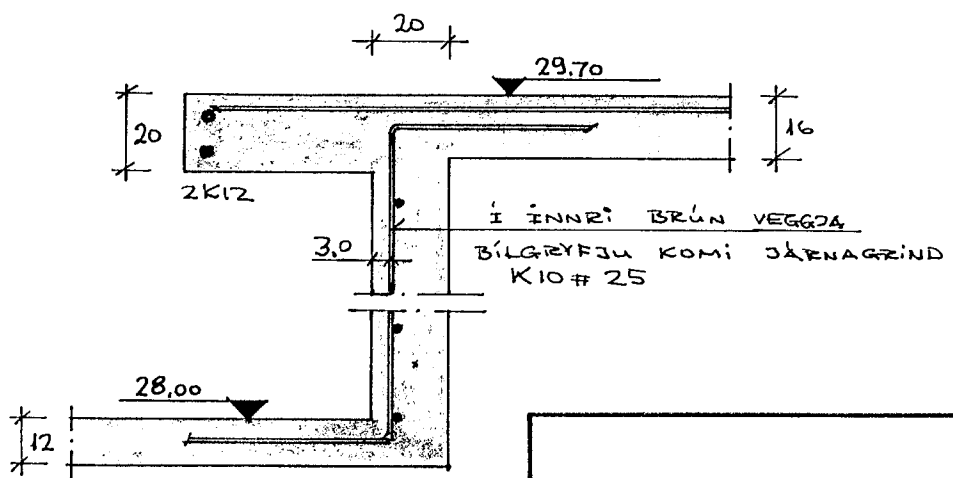

Ath! Velkomna loftveitingu úr smunngryfju!  
FSS

SNID A-A M 1:20

SNID B-B M 1:20

SNID C-C M 1:20

SNID D-D 1:20

STEYPLUGÆÐI S-200 Í UNDIRSTÖÐUM OG BOTNPLÖTU.  
UM GÖT Í SÖKKLA VÍSAST TIL UPPDRÆTTA AF  
FRÆRENSLISLÖGNUM.  
ÖLL MÁL ERU Í CM NEMA JÄRNÞVERMÁL Í MM.  
Í BOTNPLÖTU KOMI EINT. JÄRNAGRIND K10 #40  
ER KOMI Í MIDJA PLÖTU.