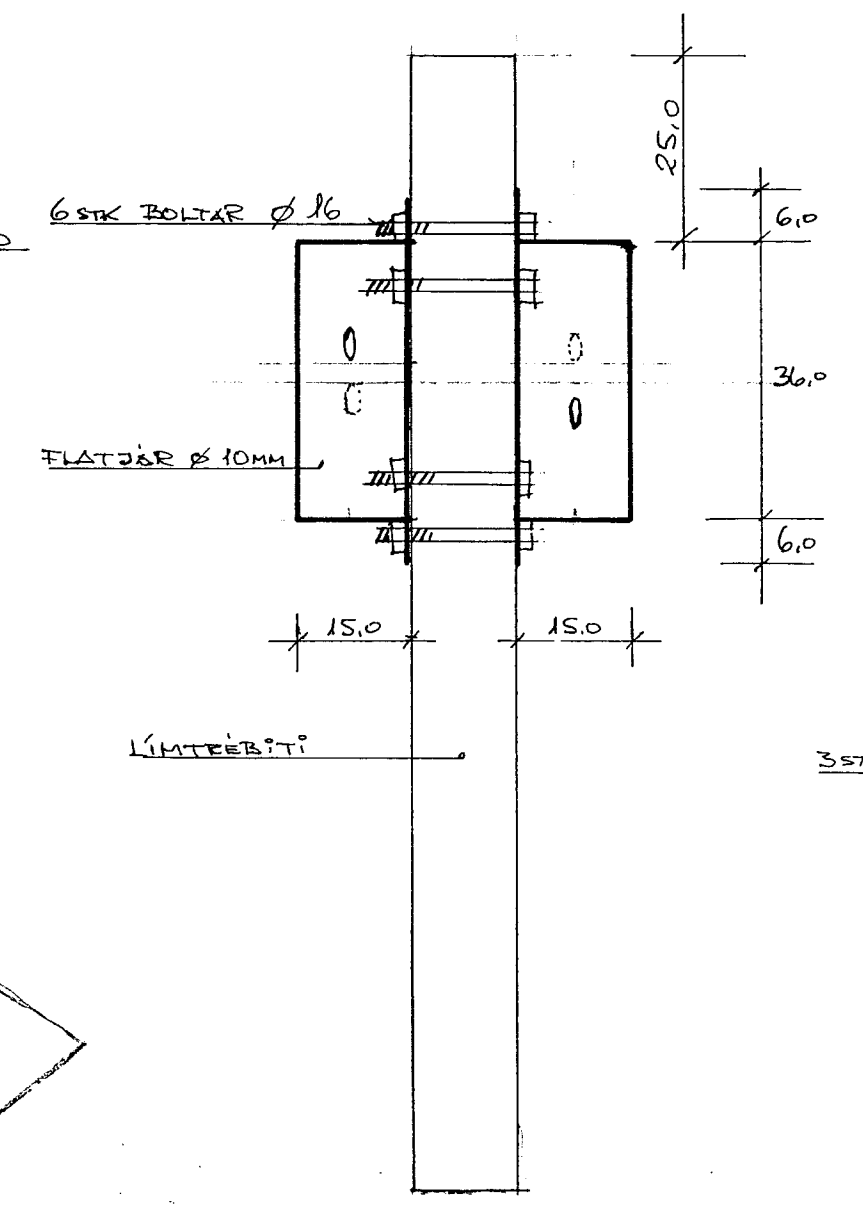

STÉYPLAÆÐI S 250
 Í ALLA VEGGI KOMI JÄRNALÖGN
 K 10 # 30 NEMA ÞAR SEM ÁNNAR
 ER SÝNT
 UNDIR OG UPP MED ÖFI KOMI
 2 K12 YFIR ÖF 3 K12
 4 K12

SÆMYND C M 1:10

SNID B-B M 1:10

SÆMYND D M 1:10

VILMAR FÖR KRISTÍNS BYGGINGARTEKNIFF.	STAPAHAUN 3. HAFNAFIRÐI	
	TEIKN: VPK BYGGINGARTEKNIFF.	AGÚST 1985
	MÁL 1:10/1:100	JÄRNAL. + SÆMYNDIR