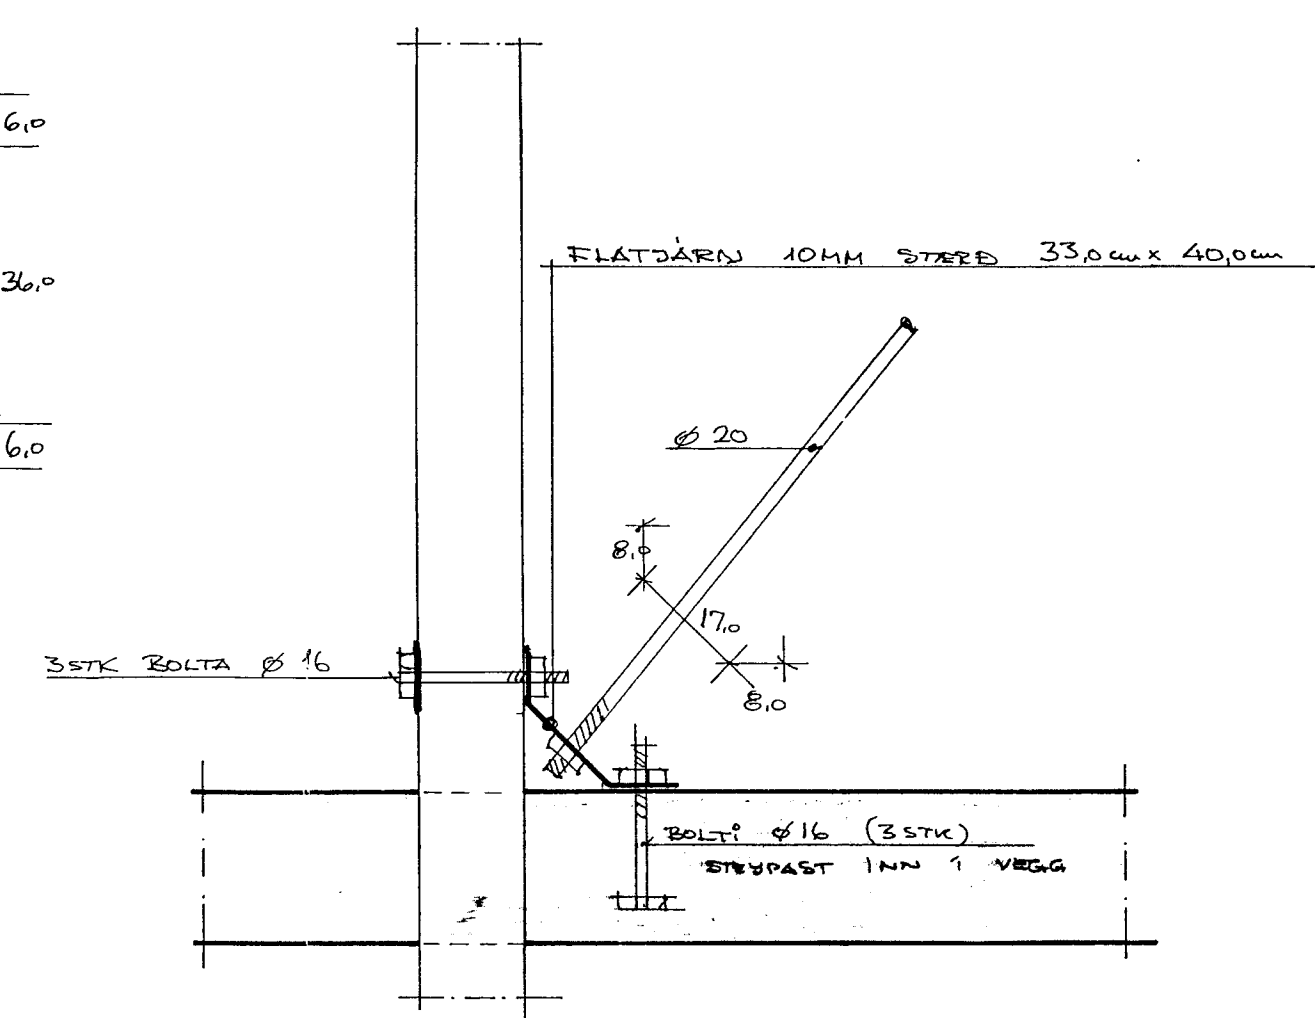

STÉYPLAÆÐI S 250
 Í ALLA VEGGI KOMI JÄRNALÖGN
 K 10 # 30 NEMA ÞAR SEM ÁNNAR
 ER SÝNT
 UNDIR OG UPP MED ÖFI KOMI
 2 K12 YFIR ÖF 3 K12
 4 K12

SÆMYND C M 1:10

SNID B-B M 1:10

SÆMYND D M 1:10

VILMAR FÖR KRISTÍNS BYGGINGARTEKNIFF.	STAPAHAUN 3. HAFNAFIRÐI	
	TEIKN: VPK BYGGINGARTEKNIFF.	AGÚST 1985
	MÁL 1:10/1:100	JÄRNAL. + SÆMYNDIR