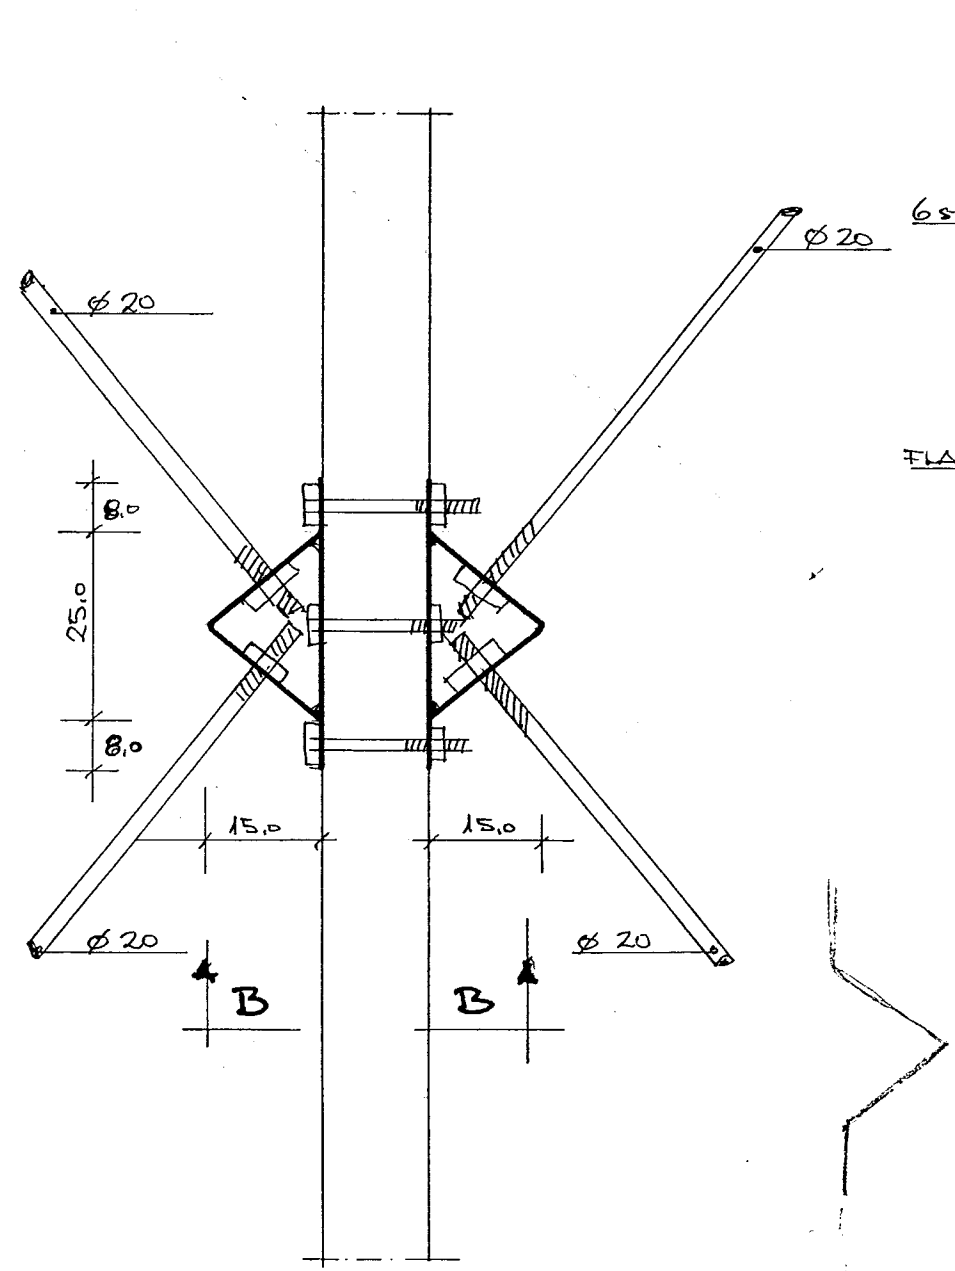

STÉYPLAÆÐI S 250
 Í ALLA VEGGI KOMI JÄRNALÖGN
 K 10 # 30 NEMA ÞAR SEM ÁNNAR
 ER SÝNT
 UNDIR OG UPP MED ÖFI KOMI
 2 K12 YFIR ÖF 3 K12
 4 K12

SÆMYND C M 1:10

SNID B-B M 1:10

SÆMYND D M 1:10

VILMAR FÖR KRISTÍNS BYGGINGARTEKNIFF.	STAPAHAUN 3. HAFNAFIRÐI	
	TEIKN: VPK BYGGINGARTEKNIFF.	AGÚST 1985
	MÁL 1:10/1:100	JÄRNAL. + SÆMYNDIR