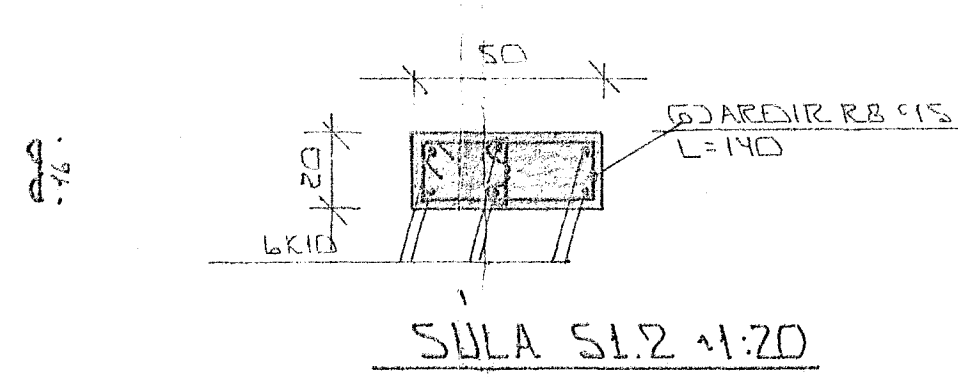

FRÁGANGUR LIMTRÉS Í VEGG  
SÁ BERM. 5 BL. NR. 1-03

SPERRA BOLTUÐ Í VEGG  
50 X 100. 12 MM BOLTAR  
1/6 80.

SPERRUR 50 X 22.5 1/6 60

SPERRUR 50 X 22.5 1/6 60

512. 512. 512. 512.

**SKYRINGAR:**

ALMENNAR SKYRINGAR SÁ BL. NR. 1-01.  
FESTING LIMTRÉS Í VEGG SÁ  
SÉKMYND Á BL. NR. 1-03.