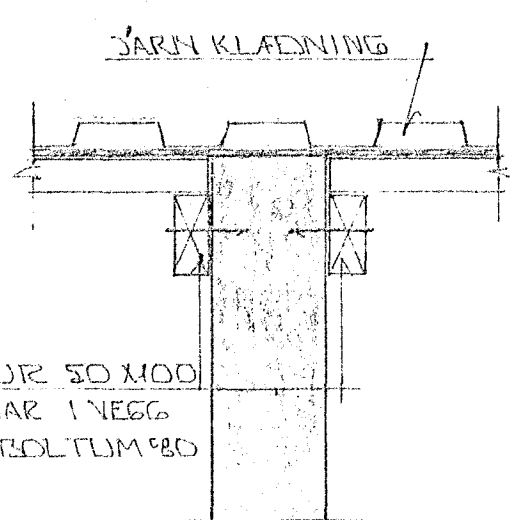

SÚLA S1.2 1:20

SNID 6 1:10