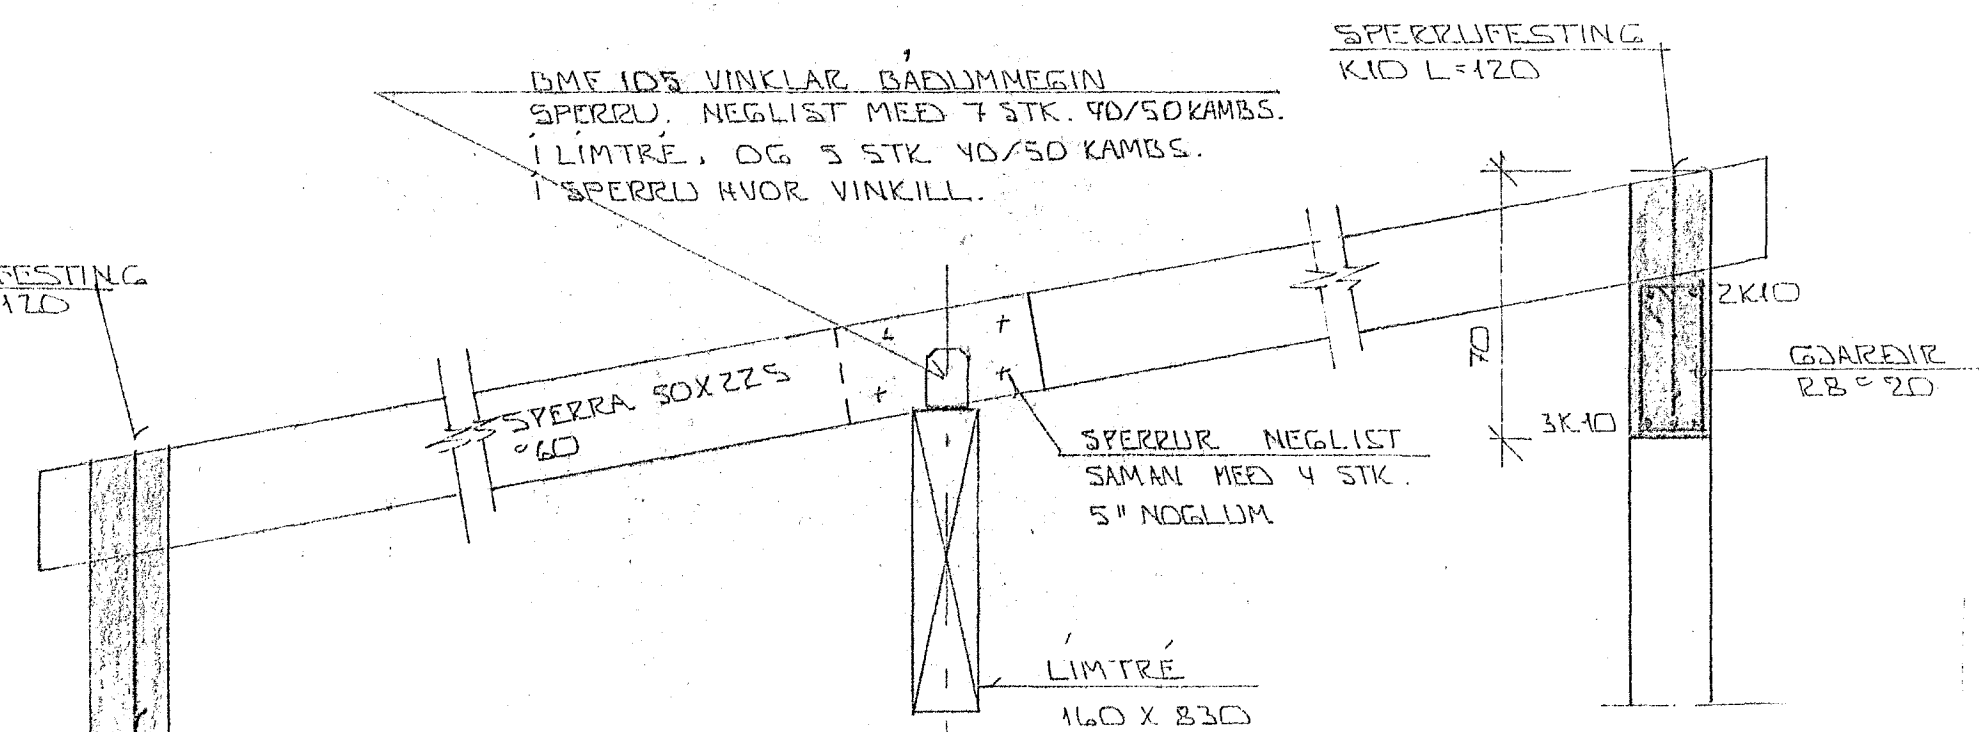

DR. NR.	DAGS	EDLI BREVINGAR	SIGN.
		STAPAHAUN 3 HAFNARFIREI	DAGS SEPT. 87
		2. AFANGI	HANNA
		GRUNNMYNDI PAKVIRKI	TEKNA
			VERK NR. 8710
		MELKY. N° 50 1:20	BLAÐ NR.
		SIGURÐUR ÞORLEIFSSON-TEKNIFRÆÐINGUR F.T.T.L.	1-04
		STRANDGÖTU 11 HAFNARFIREI SÍMI 54751