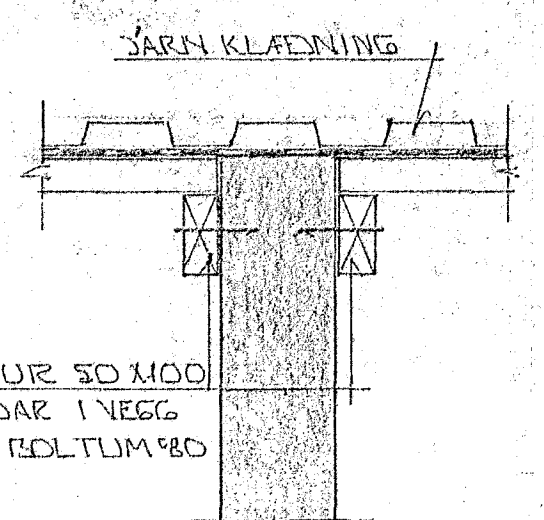

SPERRA 50 X 100
BOLTUÐ I VEGGI
12 MM BOLTUM
76 80

SPERRUR 50 X 225 X 60

SPERRUR 50 X 225 X 60

S12. S12. S12. S12.

SKYRINGAR:

ALMENNAR SKYRINGAR SÁ BL. NR. 1-01.
FESTING LÍMTRÉS I VEGGI SÁ
SÉRMYND Á BL. NR. 1-03.