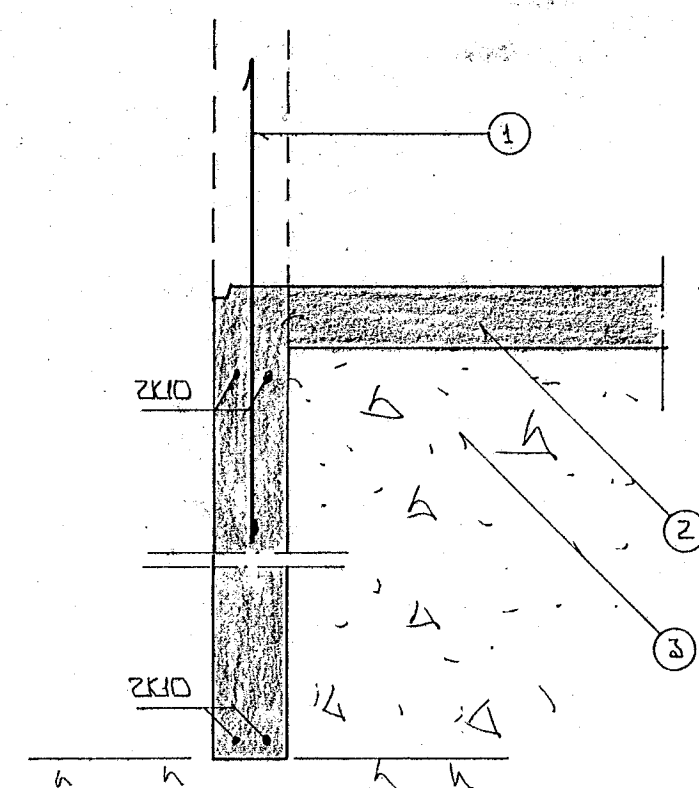

GRUNNMYND 1:50

SNID 1 1:20

SNID 2 1:20

SNID 3 1:20

SKÝRINGAR

- ① — TENGIJARN K 10 * 30 L=120, STANDI AMK 30 CM YFIR FLÖTU
- ② — 12 CM ÓJARNBENT STEIPT PLATA.
- ③ — GRÚSAR - EDA HRAUNFILLING, FROSTFELI OG HJAPPIST Í LÖGUM MED TITRANÖPPLU. LAGHYKKI RÁÐIST AF STÆRD HÖPPLUNNAR. ALMENNAR SKÝRINGAR SÁBL NR. 1-01.