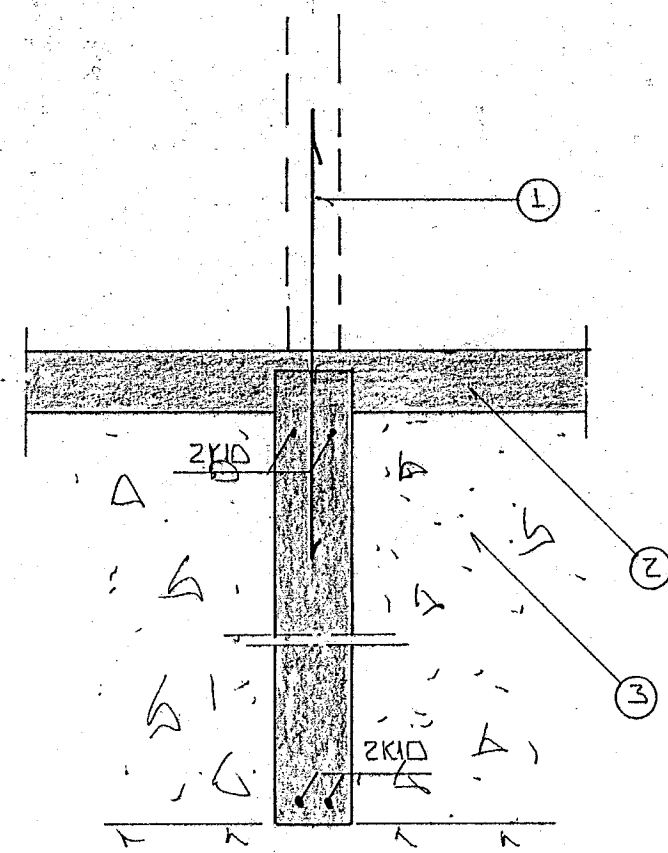

GRUNNMYND 1:50

SNID 1 1:20

SNID 2 1:20

SNID 3 1:20

SKÝRINGAR

- ① — TENGIJARN K 10 * 30 L=120, STANDI AMK 30 CM YFIR FLÖTU
- ② — 12 CM ÓJARNBENT STEIPT PLATA.
- ③ — GRÚSAR - EDA HRAUNFILLING, FROSTFELI OG HJAPPIST Í LÖGUM MED TITRANÖPPLU. LAGHYKKI RÁÐIST AF STÆRD HÖPPLUNNAR. ALMENNAR SKÝRINGAR SÁBL NR. 1-01.