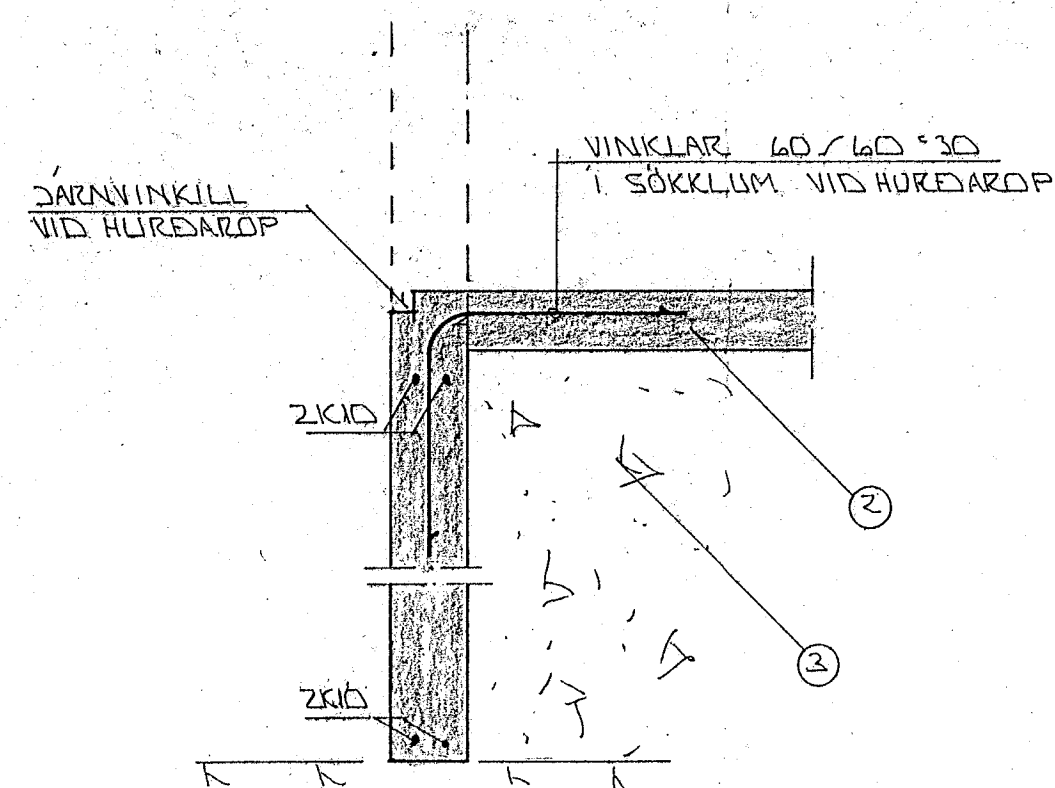

GRUNNMYND 1:50

SNID 1 1:20

SNID 2 1:20

SNID 3 1:20

SKÝRINGAR

- ① — TENGIJARN K 10 * 30 L=120, STANDI AMK 30 CM YFIR FLÖTU
- ② — 12 CM ÓJARNBENT STEIPT PLATA.
- ③ — GRÚSAR - EDA HRAUNFILLING, FROSTFELI OG HJAPPIST Í LÖGUM MED TITRANÖPPLU. LAGHYKKI RÁÐIST AF STÆRD HÖPPLUNNAR. ALMENNAR SKÝRINGAR SÁBL NR. 1-01.