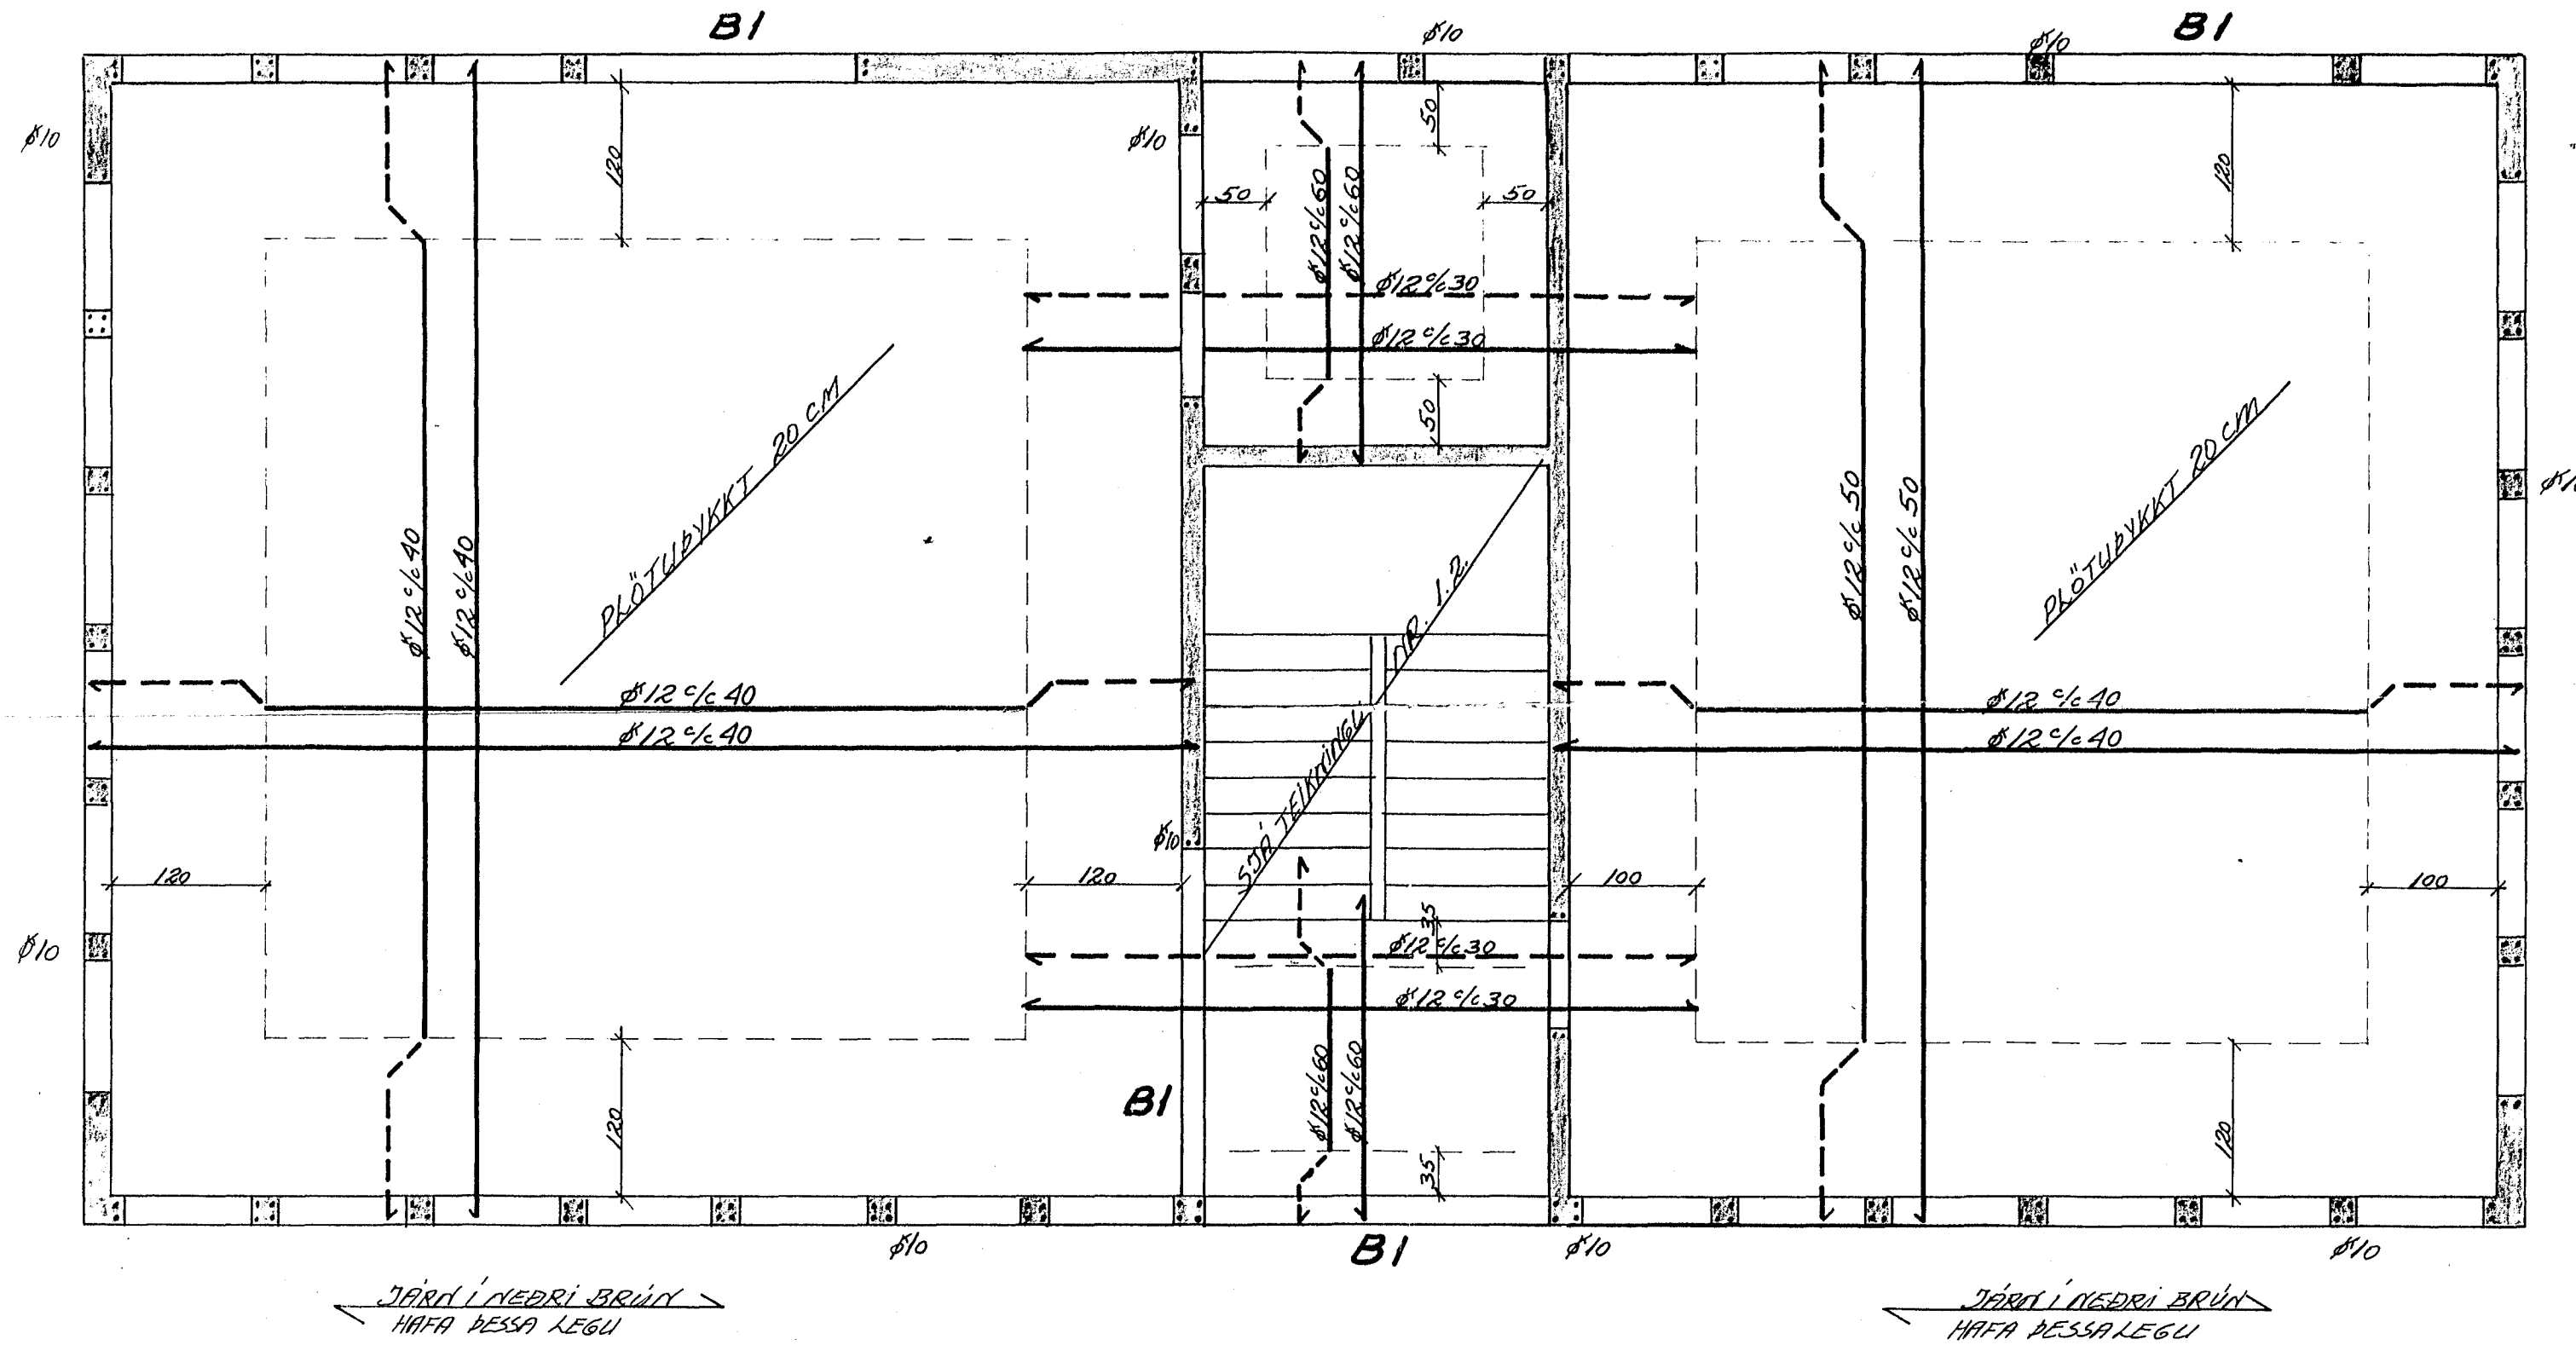

GRUNNMYND 1:50

BITI BI SNID 1:20

JÄRNALÖGN MED ÖPUM SJA TEIKN. 1.3.

STAPAHAUN 4 HAFNARFIRÐI	HAFNARFIRÐI APRIL 1983
PLATA VFIR 2. HÆÐ JÄRNALÖGN	TEIKNING NR. 15. REIKN. H.P. TEIKN. H.P.
VERKFRÆÐISTOFA HALDÓRS HANNESSONAR REYKJAVÍKURVEGI 60 HAFNARFIRÐI s. 54355	