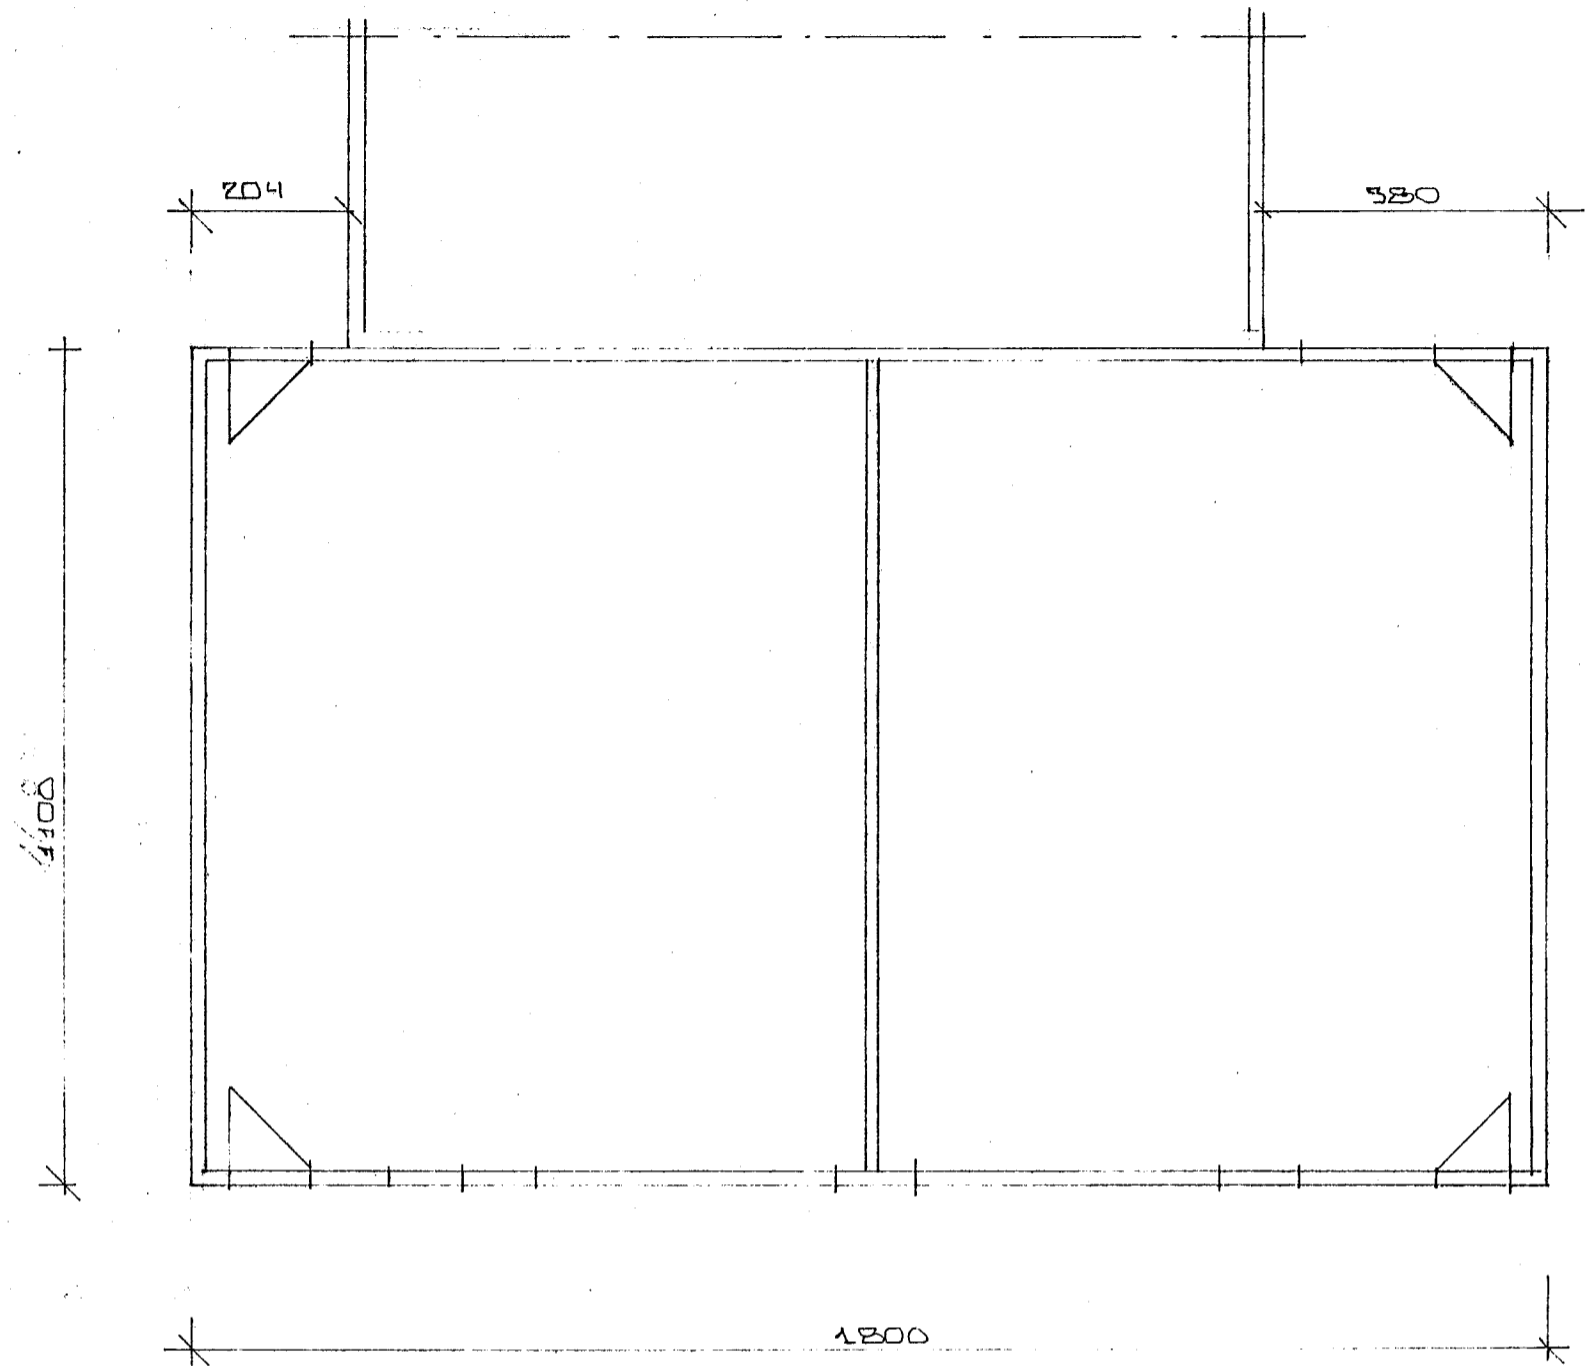

syngur 30/6 88
E.V

GRUNNMYND 1:100

ÚTLIT VESTUR 1:100

ÚTLIT SUÐUR 1:100

Fyrirspurn

BR. NR.	DAGS	EDLI BREVTINGAR	SIGN.
STAPA HRAUN 5 HAFNARFIRÐI GRUNNMYND - ÚTLIT			DAGS. HANNAÐ TEIKNAD VERK NR.
MÆLIKV. SIGURÐUR ÞORLEIFSSON TEKNIFRÆÐINGUR F.T.F.I.			8719 BLAD NR.