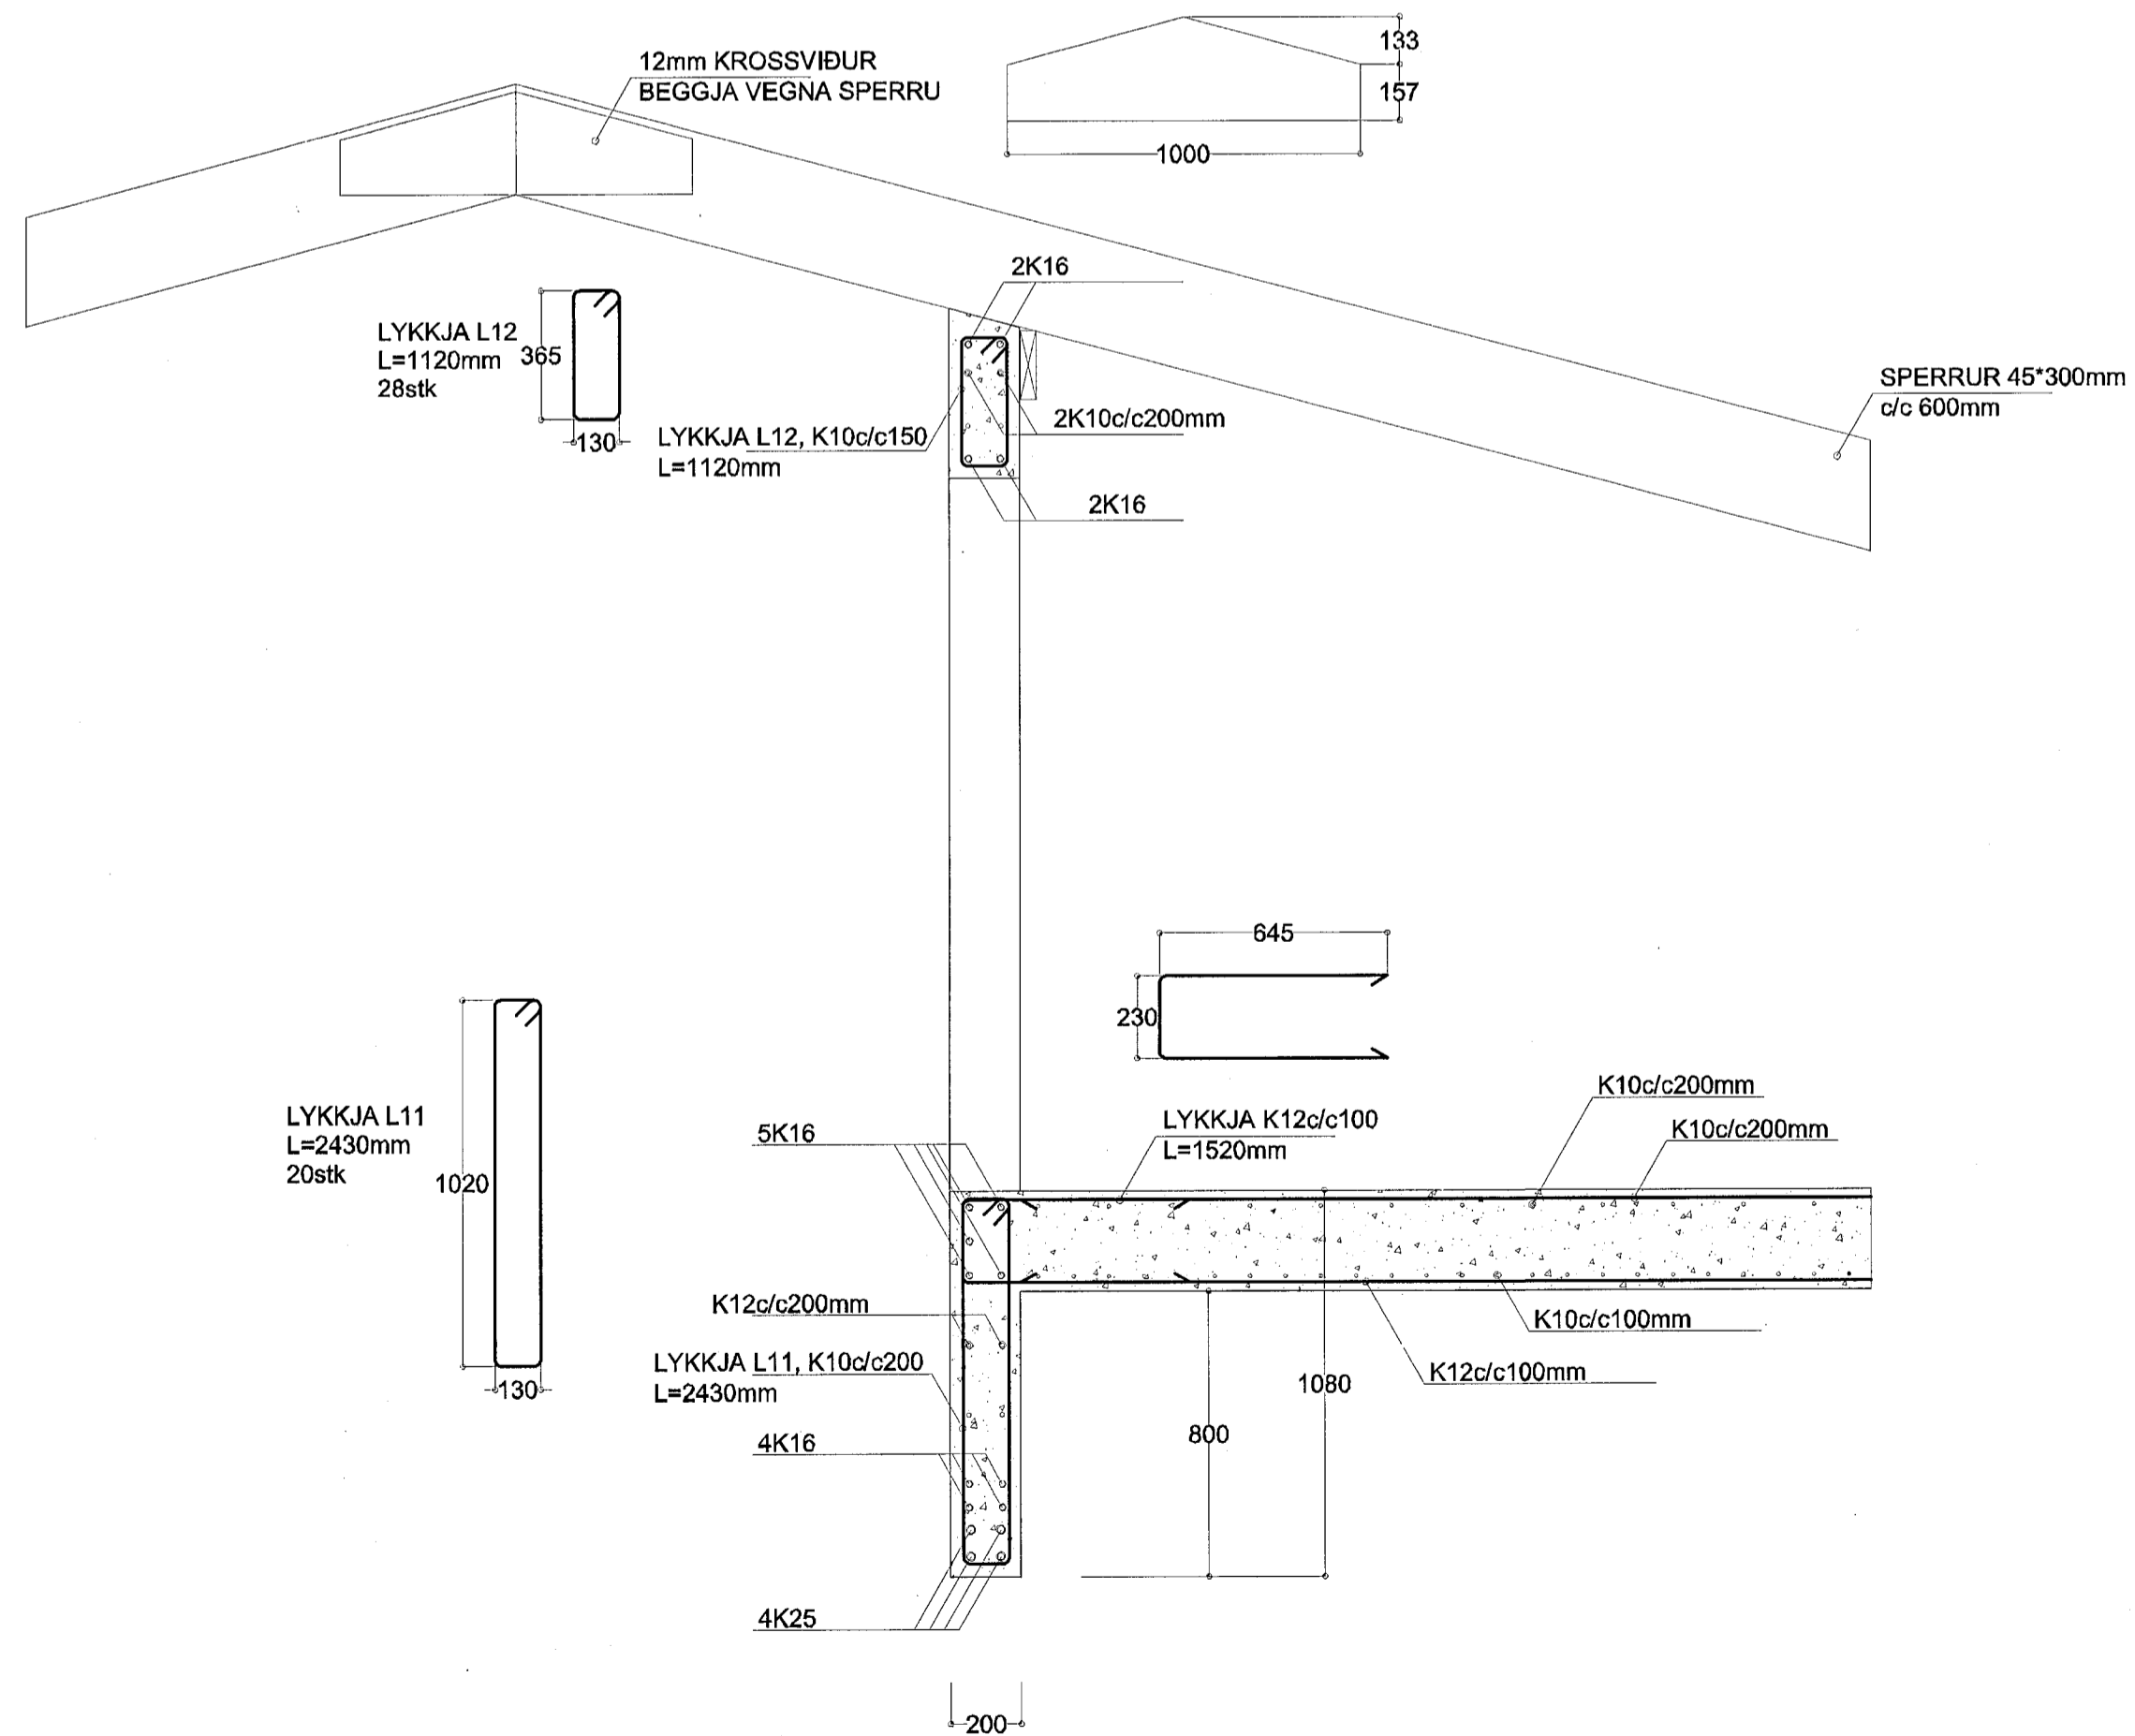

S15 SNEIÐING Í BITA mkv 1:20

303 305
304

Sambýkt þann
11. mars 2014

SKYRNINGAR:

ENDURSKOÐUN:	DAGS.	TEIKN.	YFIRF.
H:			
G:			
F:			
E:			
D:			
C:			
B:			
A:			

VERKLAUP
REKSTRARFÉLAGIÐ ESKJA HF.
VERKHEITI
ÓSEYRARBRAUT 17, HAFNARFIRÐI
EFTIR
BURDARPOL - SÖKKLAR

VERKFRÆÐISTOFAN
mondu
EIRARLÍÐ, 105 Reykjavík
Sími 692-7991, f. 591 164-1139
Netfang sveit@mondu.is
SVEINJÓN JÓNSSON
Byggingaverkefndingur

TEIKN
2294E-S-305
YFIRFARID

VERK NR. **2294E** BLAD NR. **S-305**

DAGS. ÚTGAFU **DES. 2013** KENNITALA ÚTGEFANDA **261254-7949** STAEIÐ **A1** ENDURSK. **ENDURSK.**

ÚTGEFID
SVEINJÓN JÓNSSON