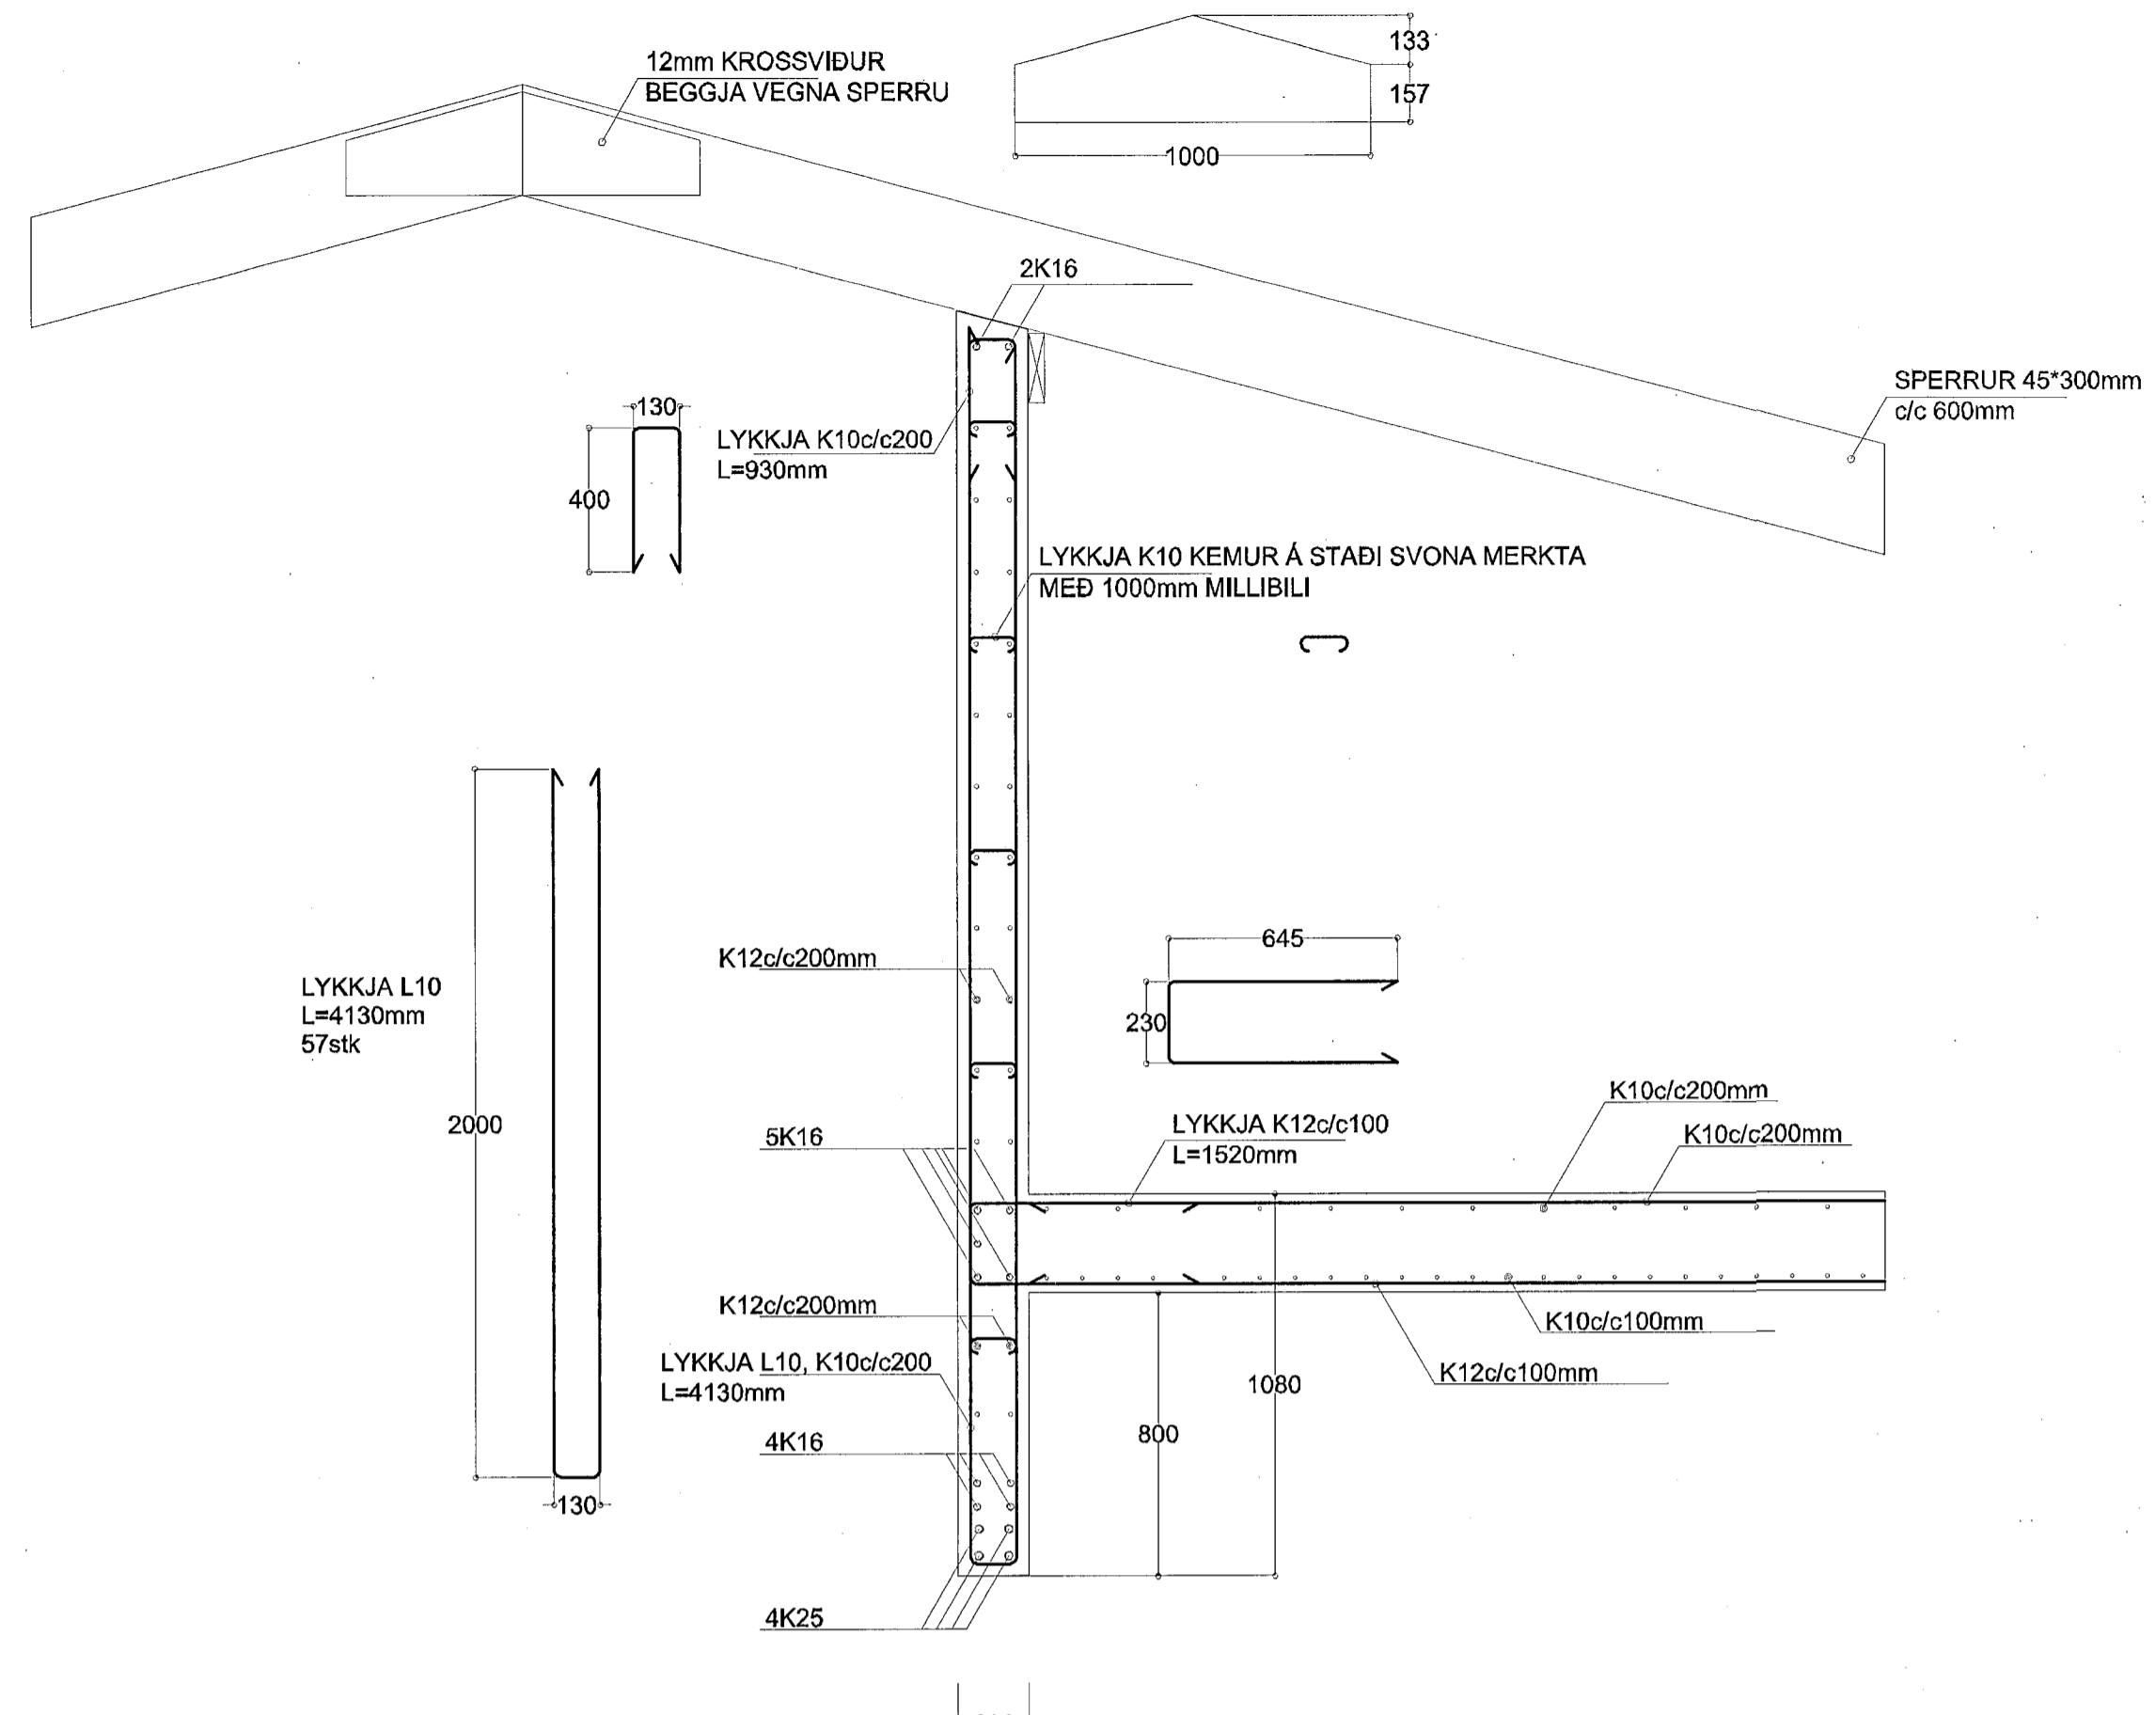

S14 SNEIÐING Í BITA mkv 1:20

303 305
304