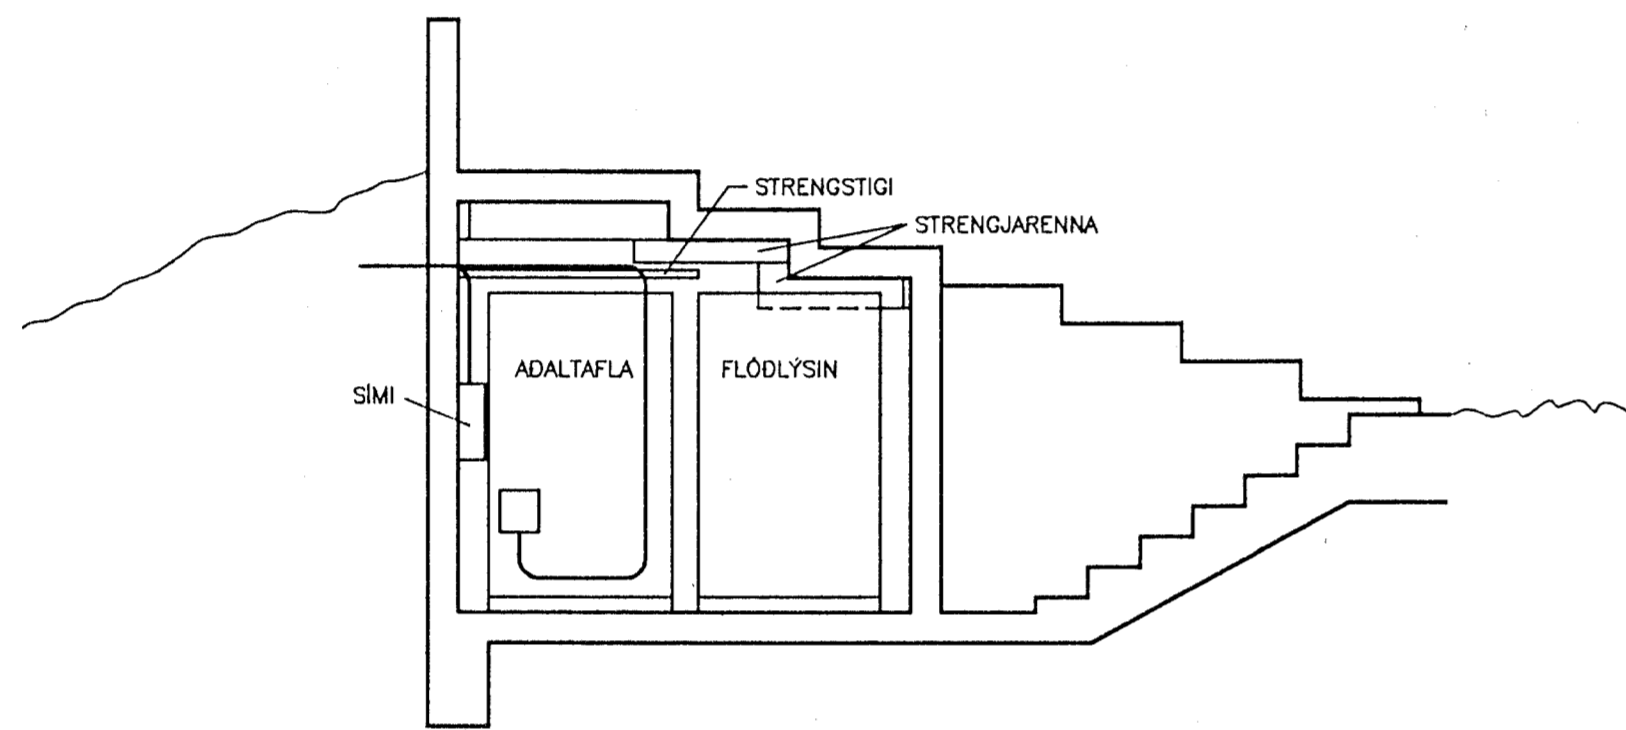

H  
G  
F  
E  
D  
C  
B  
A

SNID AF ADALTOFLU  
MÆLIKVARDI 1:50

TEIKNINGASKRÁ

BLAD NR.	TEIKN. NR.	HEITI
0	1-0100	FORSÍDA
1	1-0101	AFSTÖÐUMYND OG SNID
2	1-0102	LAMPAPLAN
3	1-0103	LÁGSPENNA
4	1-0104	SMÁSPENNA
5	1-0105	GOLFLAGNIR
6	1-0106	TAFLA T1.1
7	1-0107	ADALTAFLA OG TAFLA T1.2

AFSTÖÐUMYND  
MÆLIKVARDI 1:500

Verkheli		
KNATTSPYRNUFÉLAGIÐ HAUKAR ÁSVÖLLUM		
Verkheli/Verknúmer		
AFSTÖÐUMYND OG SNID		
Bláð nr.	Teikningarnúmer	Kvarði
1	1-0101	1:50 OG 1:500
Hönnuð	Teiknuð	Dagur
SH	SH	26.05.'92
Yfirfarið	Somp.	Bræðing
Sigurjón Hardarson		
Suðurbraut 16 220 Hafnarfirði sími 651845		