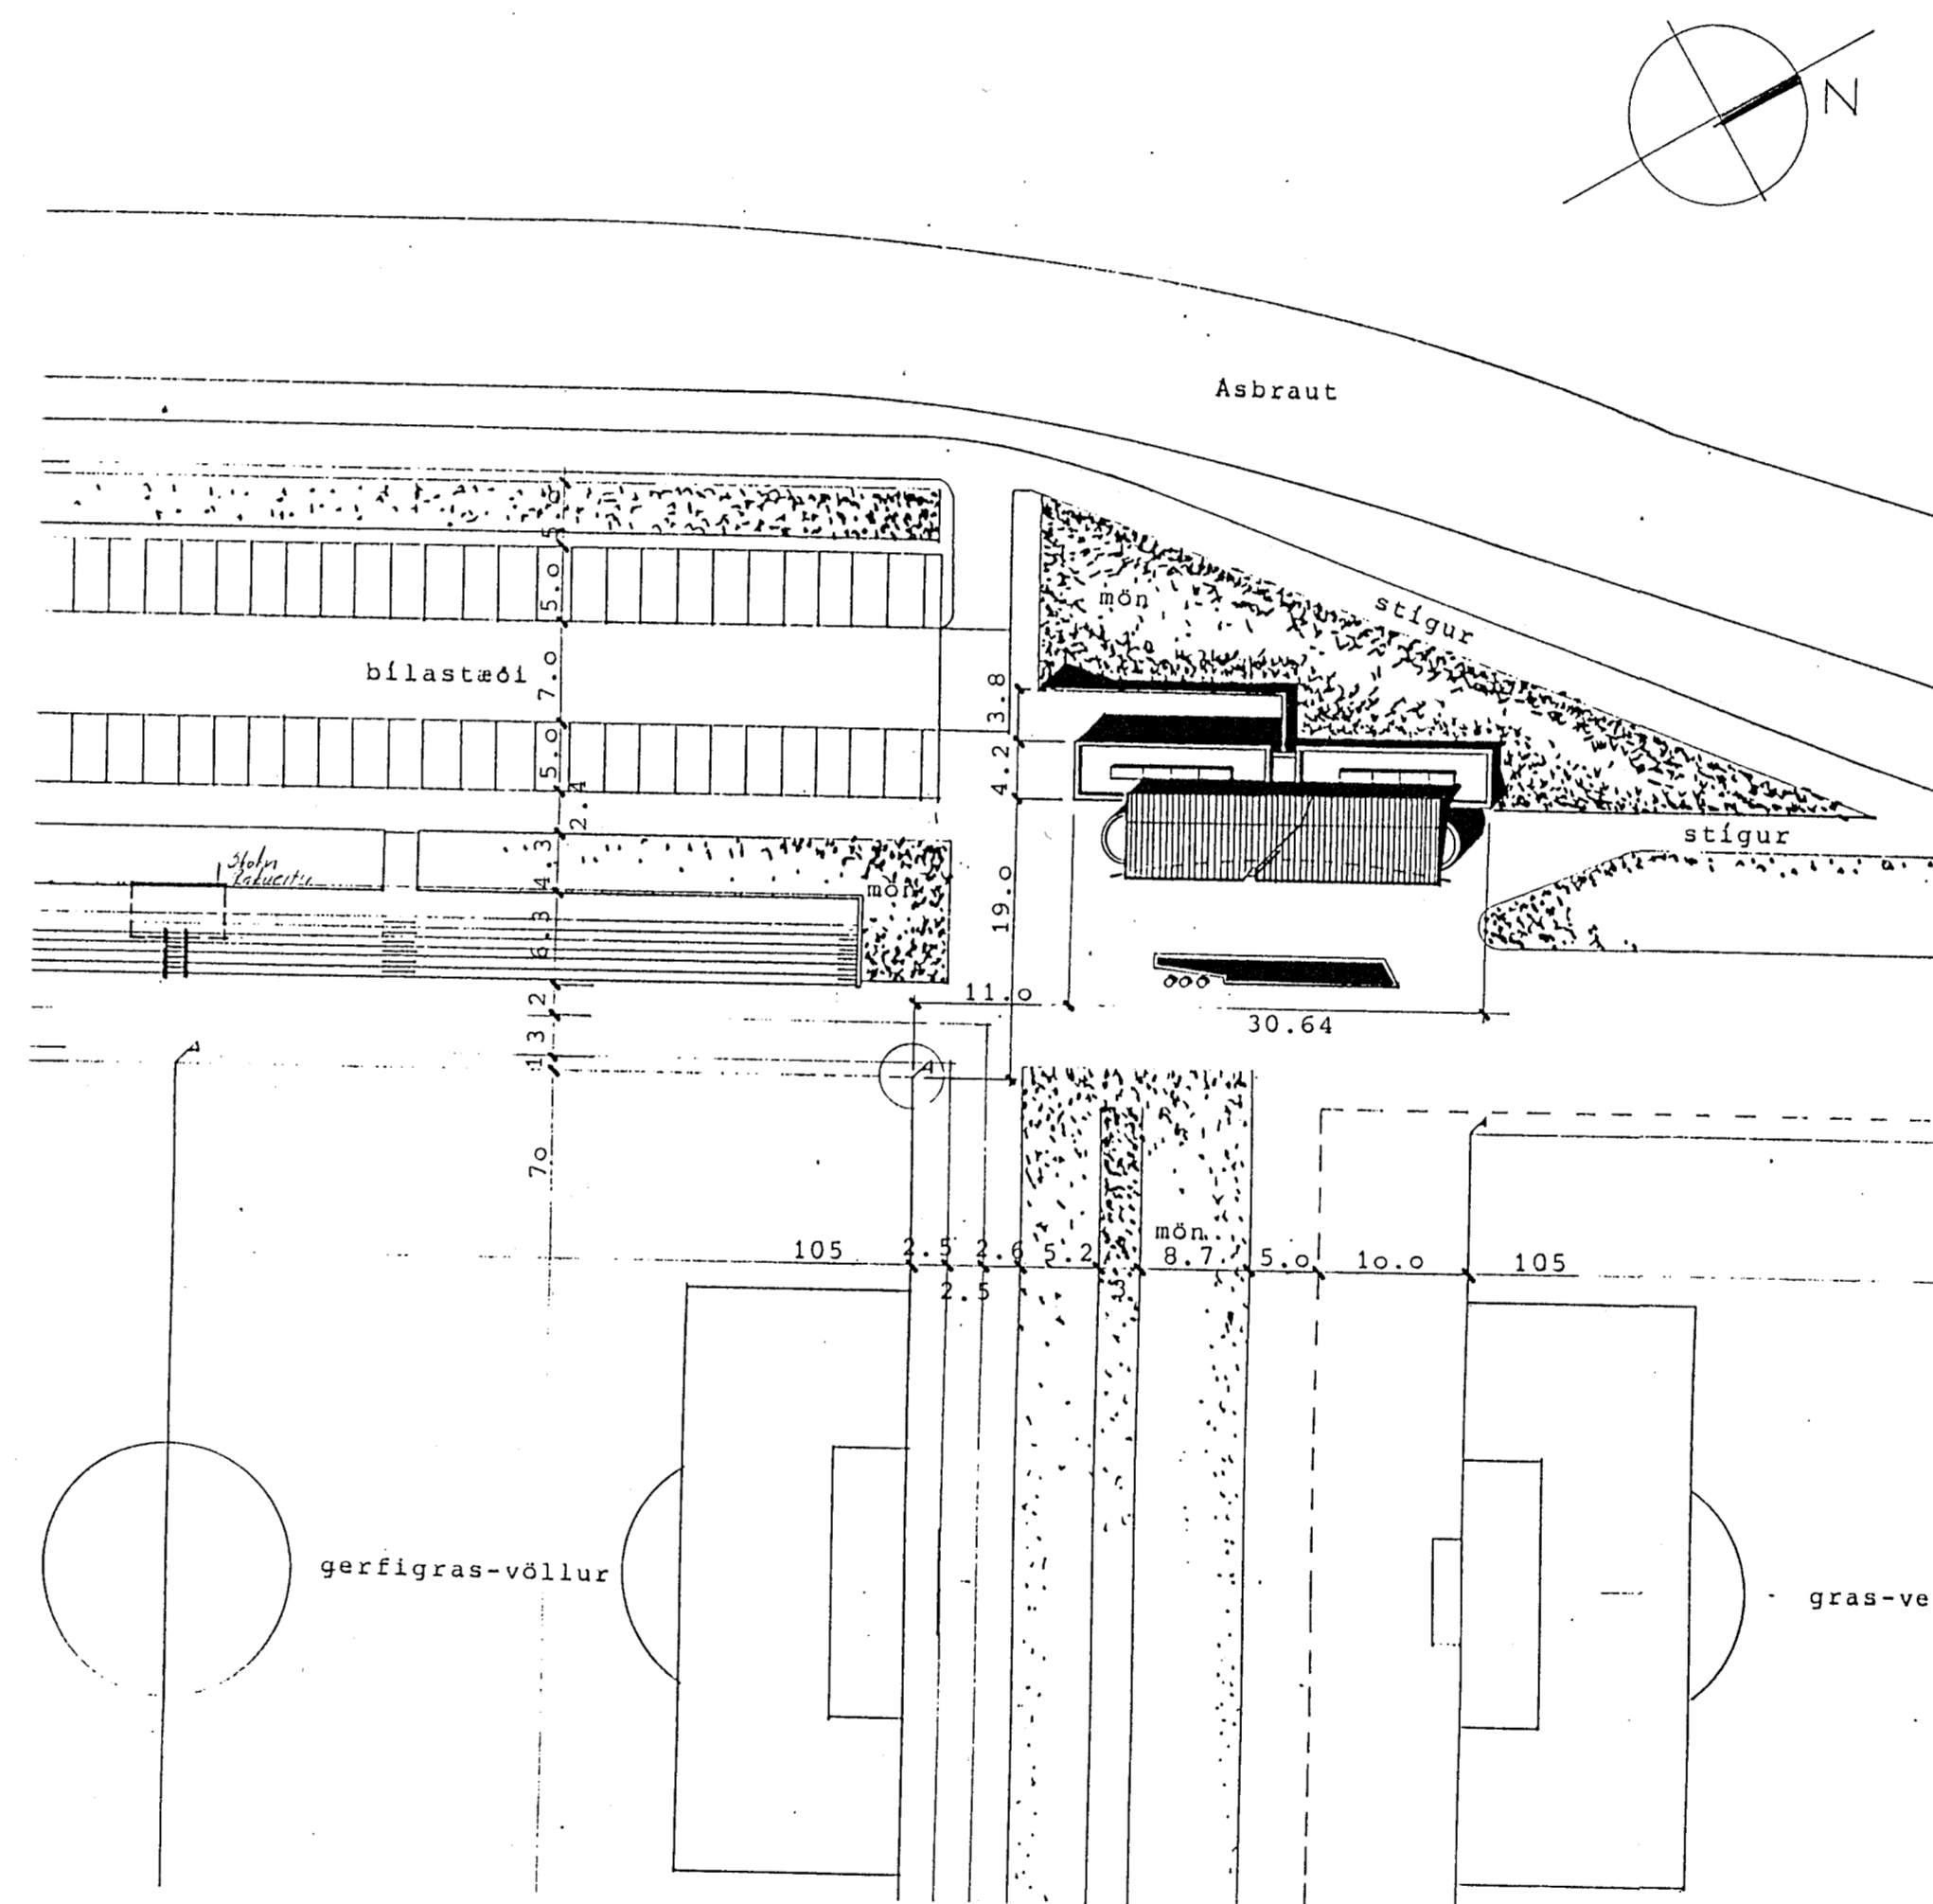

H  
G  
F  
E  
D  
C  
B  
A

SNID AF ADALTOFLU  
MÆLIKVARDI 1:50

TEIKNINGASKRÁ

BLAD NR.	TEIKN. NR.	HEITI
0	1-0100	FORSÍDA
1	1-0101	AFSTÖÐUMYND OG SNID
2	1-0102	LAMPAPLAN
3	1-0103	LÁGSPENNA
4	1-0104	SMÁSPENNA
5	1-0105	GOLFLAGNIR
6	1-0106	TAFLA T1.1
7	1-0107	ADALTAFLA OG TAFLA T1.2

AFSTÖÐUMYND  
MÆLIKVARDI 1:500

Verkheli		
KNATTSPYRNUFÉLAGIÐ HAUKAR ÁSVÖLLUM		
Verkheli/Verknúmer		
AFSTÖÐUMYND OG SNID		
Bláð nr.	Teikningarnúmer	Kvarði
1	1-0101	1:50 OG 1:500
Hönnuð	Teiknuð	Dagur
SH	SH	26.05.'92
Yfirfarið	Somp.	Bræðing
Sigurjón Hardarson		
Suðurbraut 16 220 Hafnarfirði sími 651845		