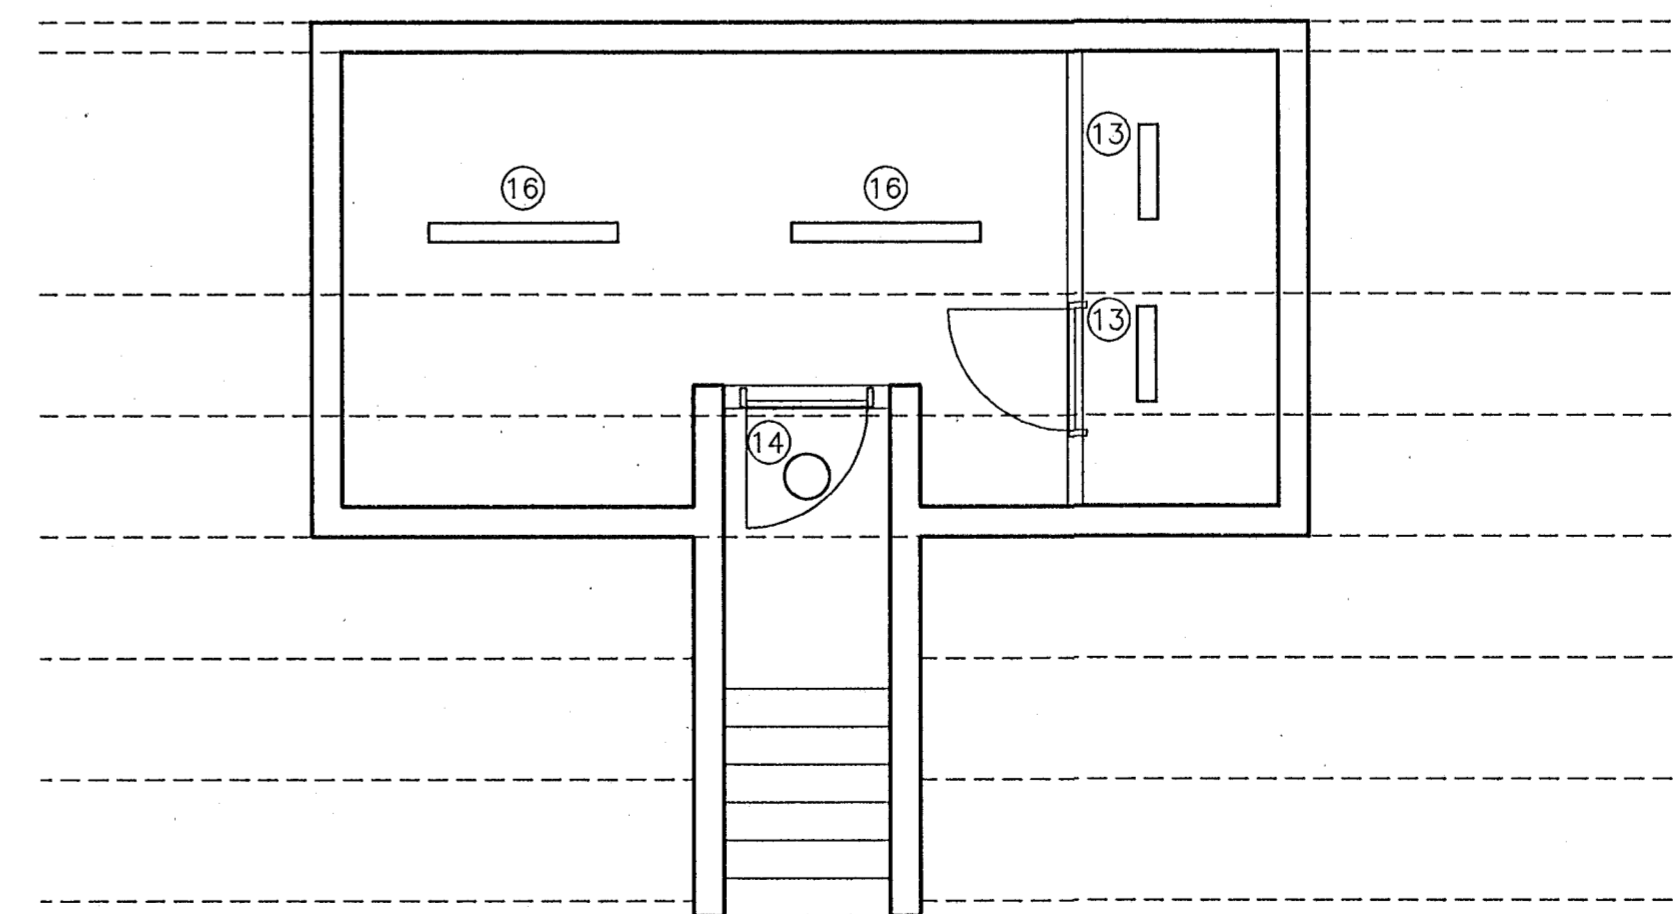

Verkhallir		
KNATTSPYRNUFÉLAGIÐ HAUKAR ÁSVÖLLUM		
Verkhallir/Verkhallir		
LAMPAPLAN		
Bláð nr.	Teikningarnúmer	Kvarði
2	1-0102	1:50
Hannað	Teiknað	Dags.
SH	SH	26.05.92
Yfirfarð	Samþ.	Breyting
Sigurjón Hardarson		
Suðurbráut 16 220 Hafnarfirði Sími 651845