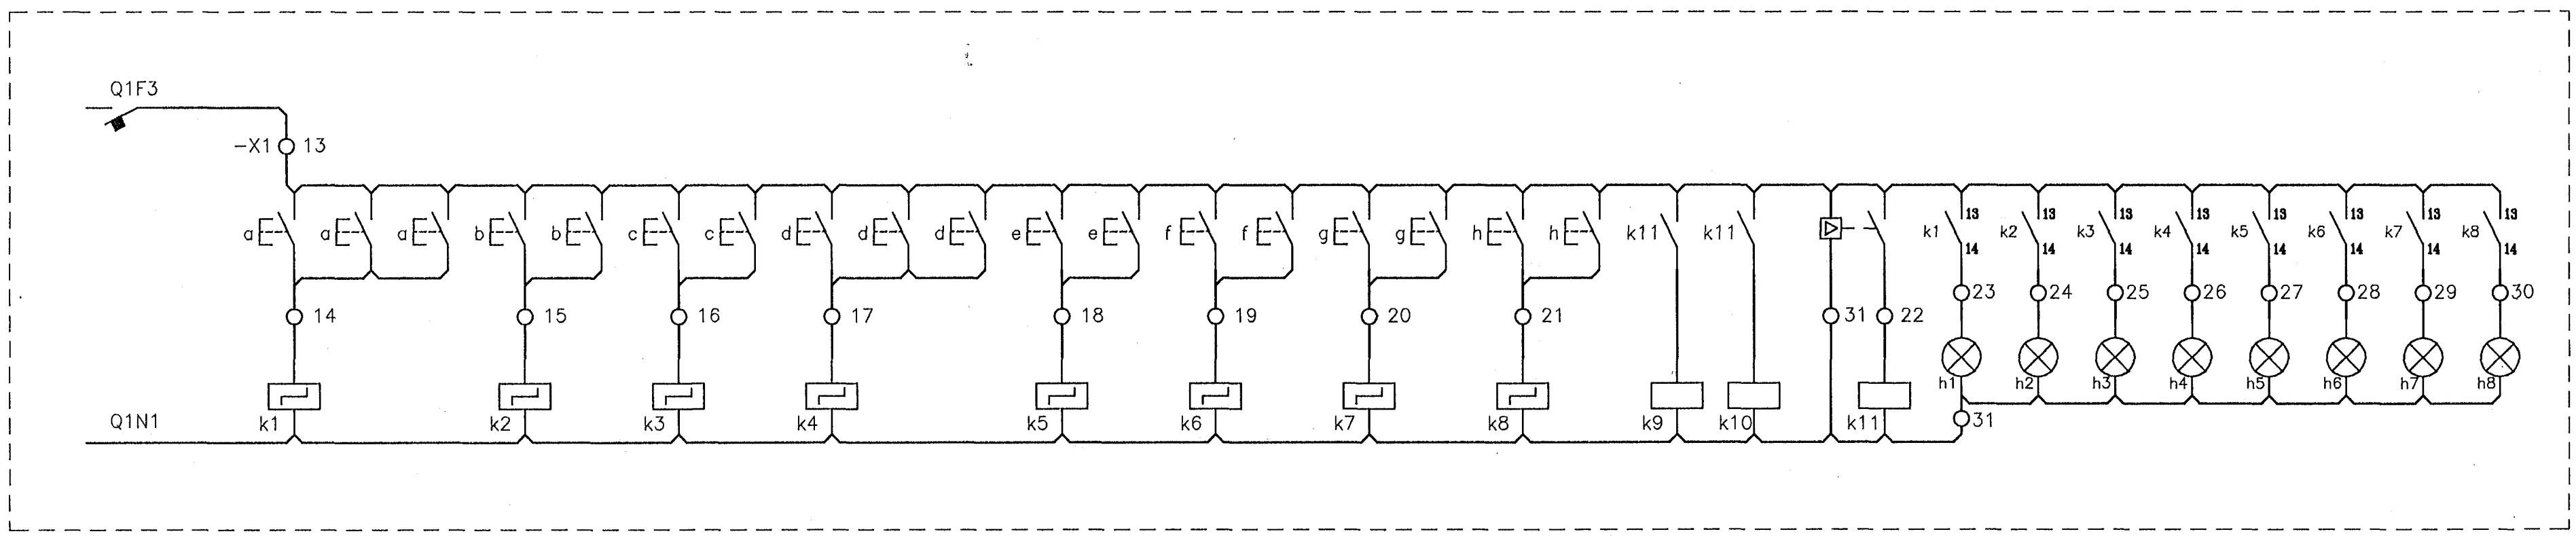

DELUHÚS ADALTAFLA  
FKKJ 3x16/16

+T1.1

Q2	Q1	F10 F20	TIL VARA	SMISFERNA

TAFLA T1.1  
NIDURRÖÐUN I TÖFLU

Verkhelli KNATTSPYRNUFÉLAGIÐ HAUKAR ÁSVOLLUM		
Verkhelli/Verknúmer TAFLA T1.1		
Blöð nr. 6	Telkningsnúmer 1-0106	Kvarði ENGINN
Hannað SH	Telknöð SH	Dags. 26.06.'92
Yfirfarib	Samþ.	Breyting
Sigurjón Harðarson Suðurbraut 16 220 Hafnarfjörð sími 651845		