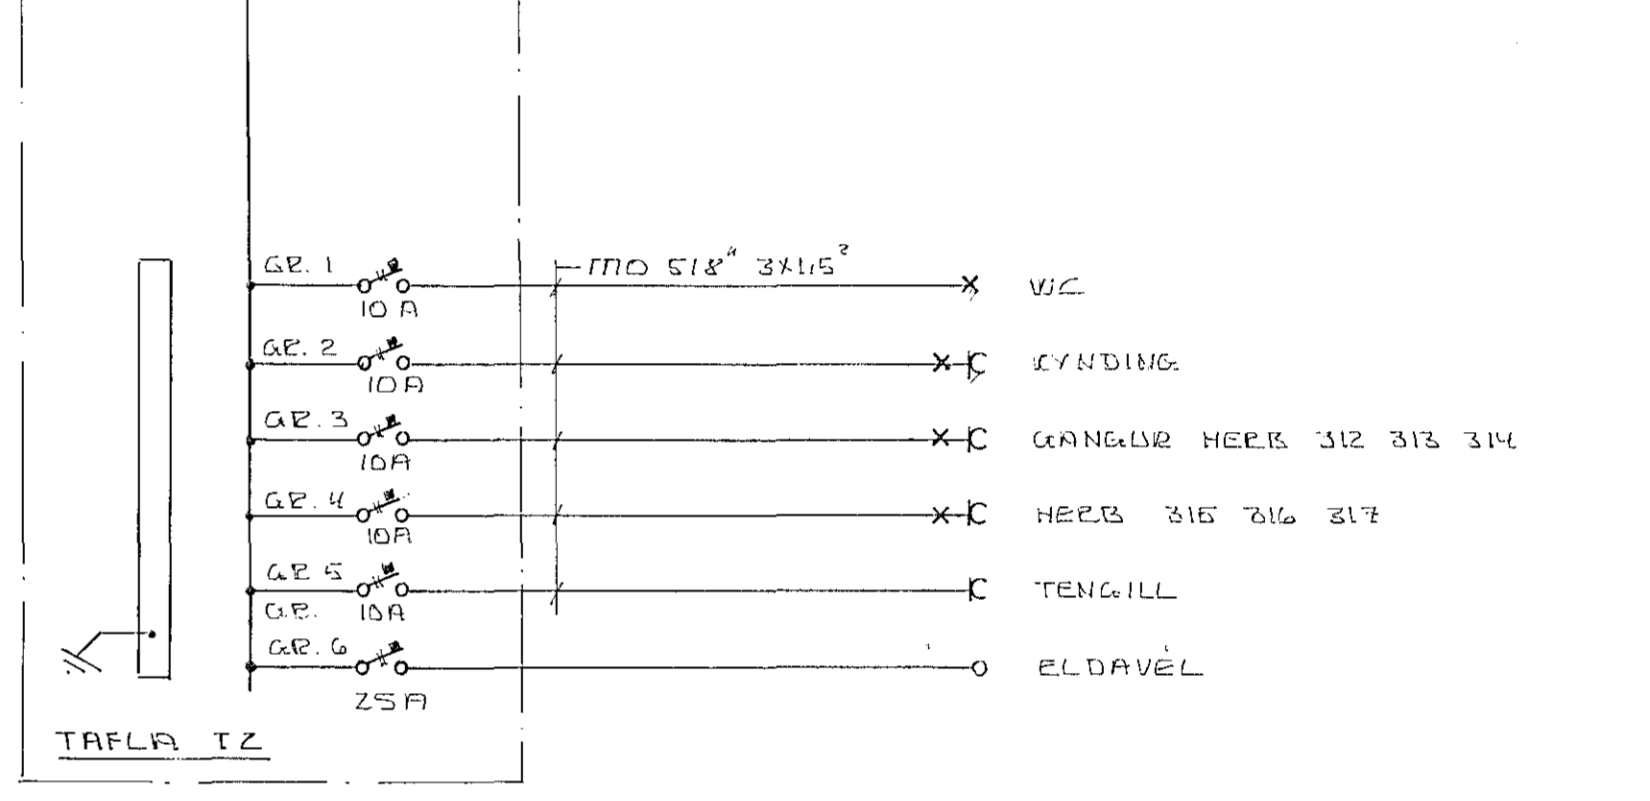

TAFLA T1

Úr Gildi

TAFLA T2

SKAFUR 200X1800 600  
FYRIR KROSTENGLIBUNAR  
FYRIR SIMA OG TÖLVA

47 STK UTP 4X2X0.5

SÍM OG TÖLVA-TEGLAE  
I EÐMU DÖS  
2-FINNA 2345

TENGLA STOKUR UNDIR  
GLUGGAKISTU

SÍMATENGILL NR 16 OG TÖLVUTENGILL NR 2  
I SÖMUDÖG. LÖGN AF HUÐUM TENGILL  
FYRIR SIMA EE: UTP 4X2X0.5; 100 2  
20 MÖT SEK; FLOTNINGSGETA  
LEVEL 4

TENGLAENIR ERU Í SÚO KÖLUDU  
STÖÐNU NETI, ÚT ÞEÁ KROSTENGLASKAF  
I GEYMSLU

Samþykkt 11-9 1992  
VEGNA FULLNÁÐARFRÁGANGS  
Sig. St. Eðlun  
fr. Breytingarfrágangi

TEKNIING NR 3057  
3057

c	16.7'02	BREYTINGAR TAVFRÉÐAR	<b>HÉRAÐSDÓMUR REYKJANESS</b>	
b	4.5'82	LAMPAR TAVFRÉÐAR	BREKKUGATA 2 HÚS "DVERGS"	
a	2.4'00	SÍM OG TÖLVA-LAGNAÐ	GRUNNMÝND 3.HEDAR	
BR	DACS	BREYTING	RAFLAGNIR	
TEKNIÞJÓNUSTAN SF			HANNAÐ SHO	KVARNI 1:50
FRAMH. BIRKJÓNA, MÓÐUR TAVFRÉÐAR			TEKNAÐ SHO	DACS up' 92
Sig. St. Eðlun			VEIÐFAR	NR