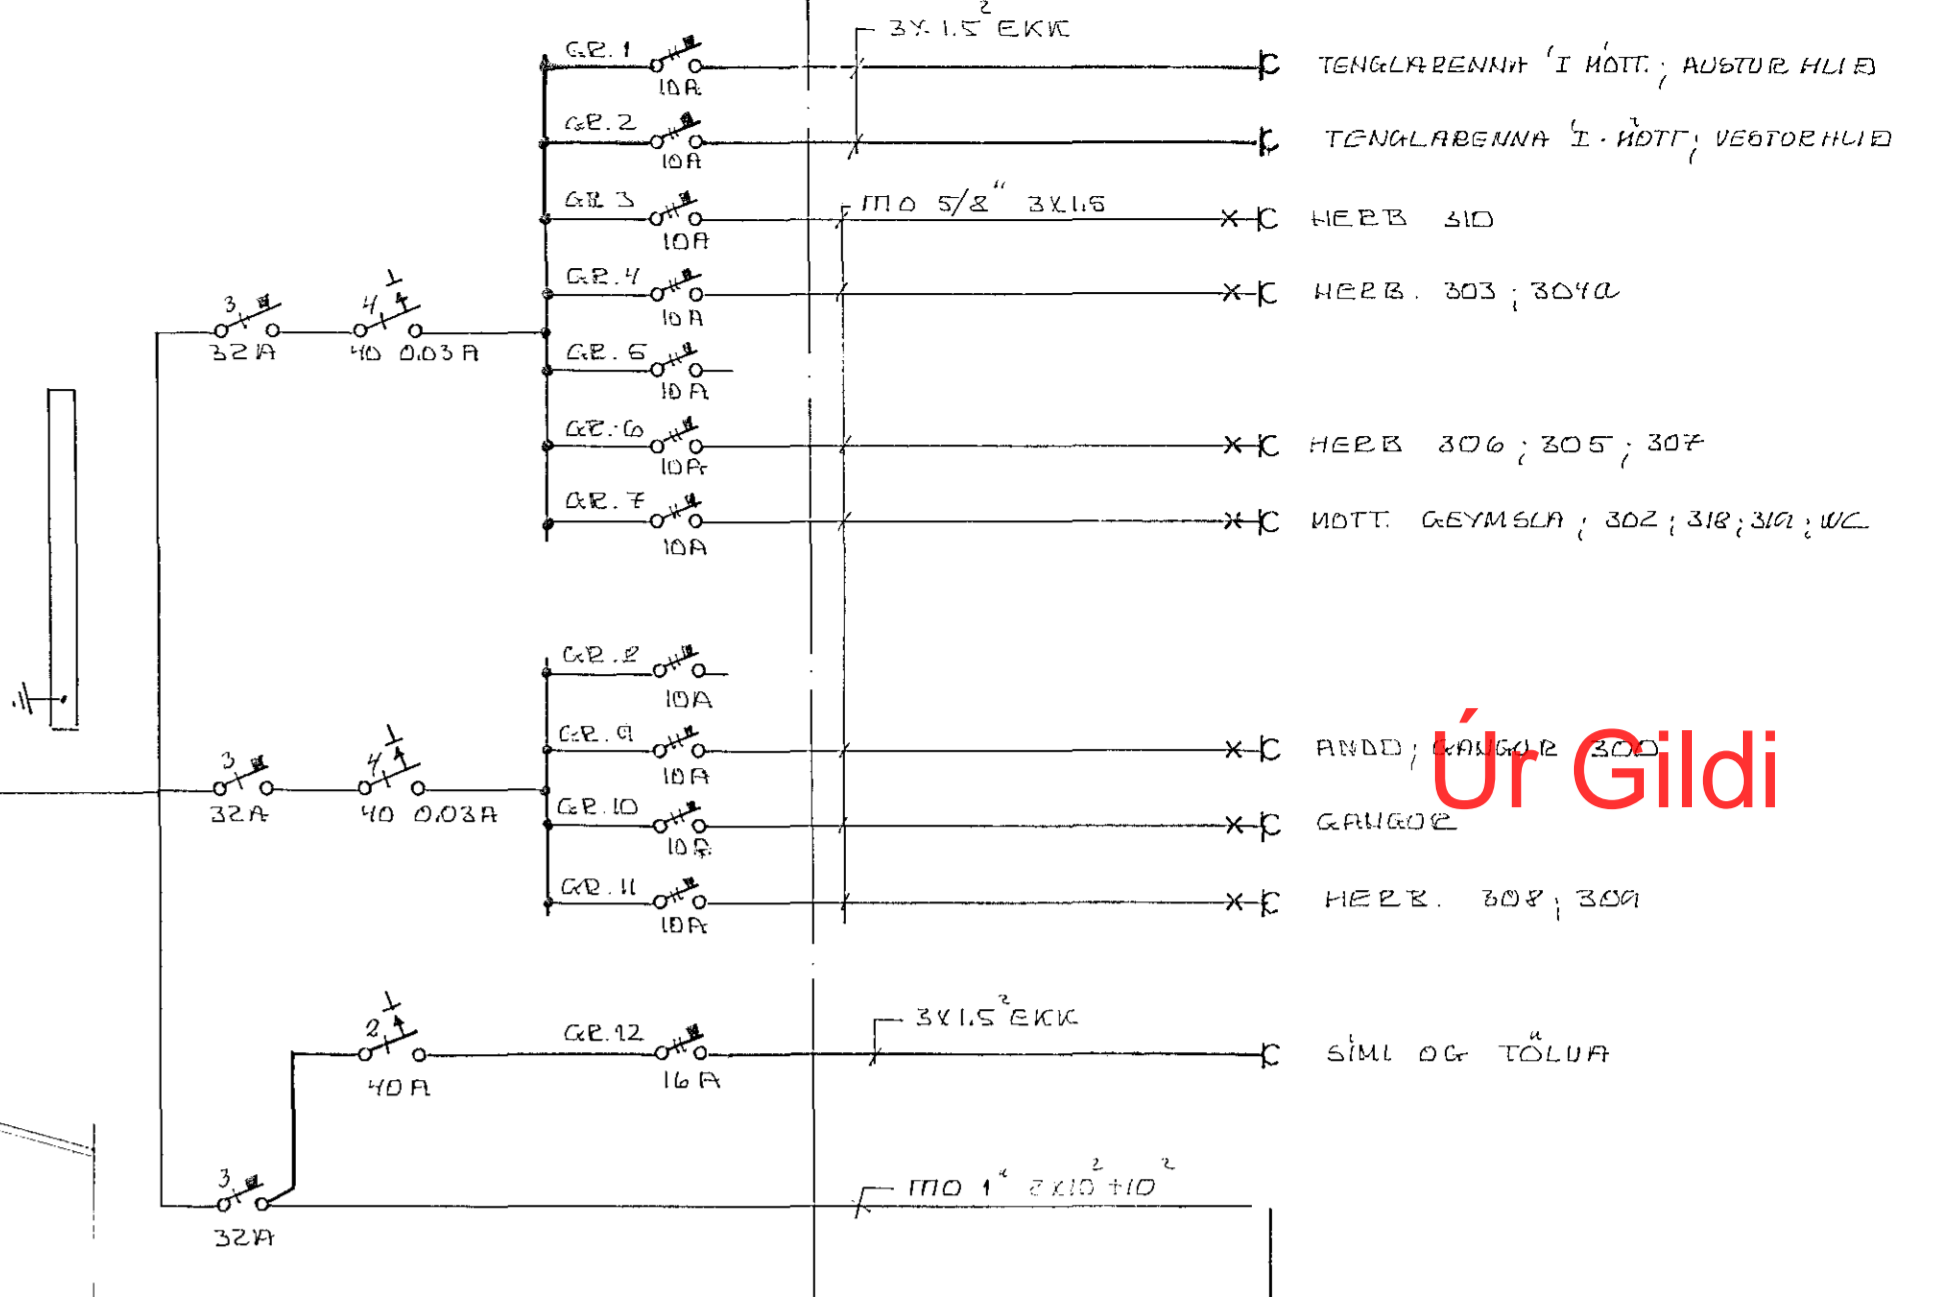

TAFLA T1

Úr Gildi

TAFLA T2

SKAFUR 200X1800 600  
FYRIR KROSTENGLIBUNAR  
FYRIR SIMA OG TÖLVA

47 STK UTP 4X2X0.5

SÍM OG TÖLVA-TEGLAE  
I EÐMU DÖS  
2-FINNA 2345

TENGLA STOKUR UNDIR  
GLUGGAKISTU

SÍMATENGILL NR 16 OG TÖLVUTENGILL NR 2  
I SÖMUDÖG. LÖGN AF HUÐUM TENGILL  
FYRIR SIMA EE: UTP 4X2X0.5; 100 2  
20 MÖT SEK; FLOTNINGSGETA  
LEVEL 4

TENGLAENIR ERU Í SÚO KÖLUDU  
STÖÐNU NETI, ÚT ÞEÁ KROSTENGLASKAF  
I GEYMSLU

Samþykkt 11-9 1992  
VEGNA FULLNÁÐARFRÁGANGS  
Sig. St. Eðlun  
fr. Breytingarfrágangi

TEKNIING NR 3057  
3057

c	16.7'02	BREYTINGAR TAVFRÉÐAR	<b>HÉRAÐSDÓMUR REYKJANESS</b>	
b	4.5'82	LAMPAR TAVFRÉÐAR	BREKKUGATA 2 HÚS "DVERGS"	
a	2.4'00	SÍM OG TÖLVA-LAGNAÐ	GRUNNMÝND 3.HEDAR	
BR	DACS	BREYTING	RAFLAGNIR	
TEKNIÞJÓNUSTAN SF			HANNAÐ SHO	KVARNI 1:50
FRAMH. BIRKJÓNA, MÓÐUR TAVFRÉÐAR			TEKNAÐ SHO	DACS up' 92
Sig. St. Eðlun			VEIÐFAR	NR