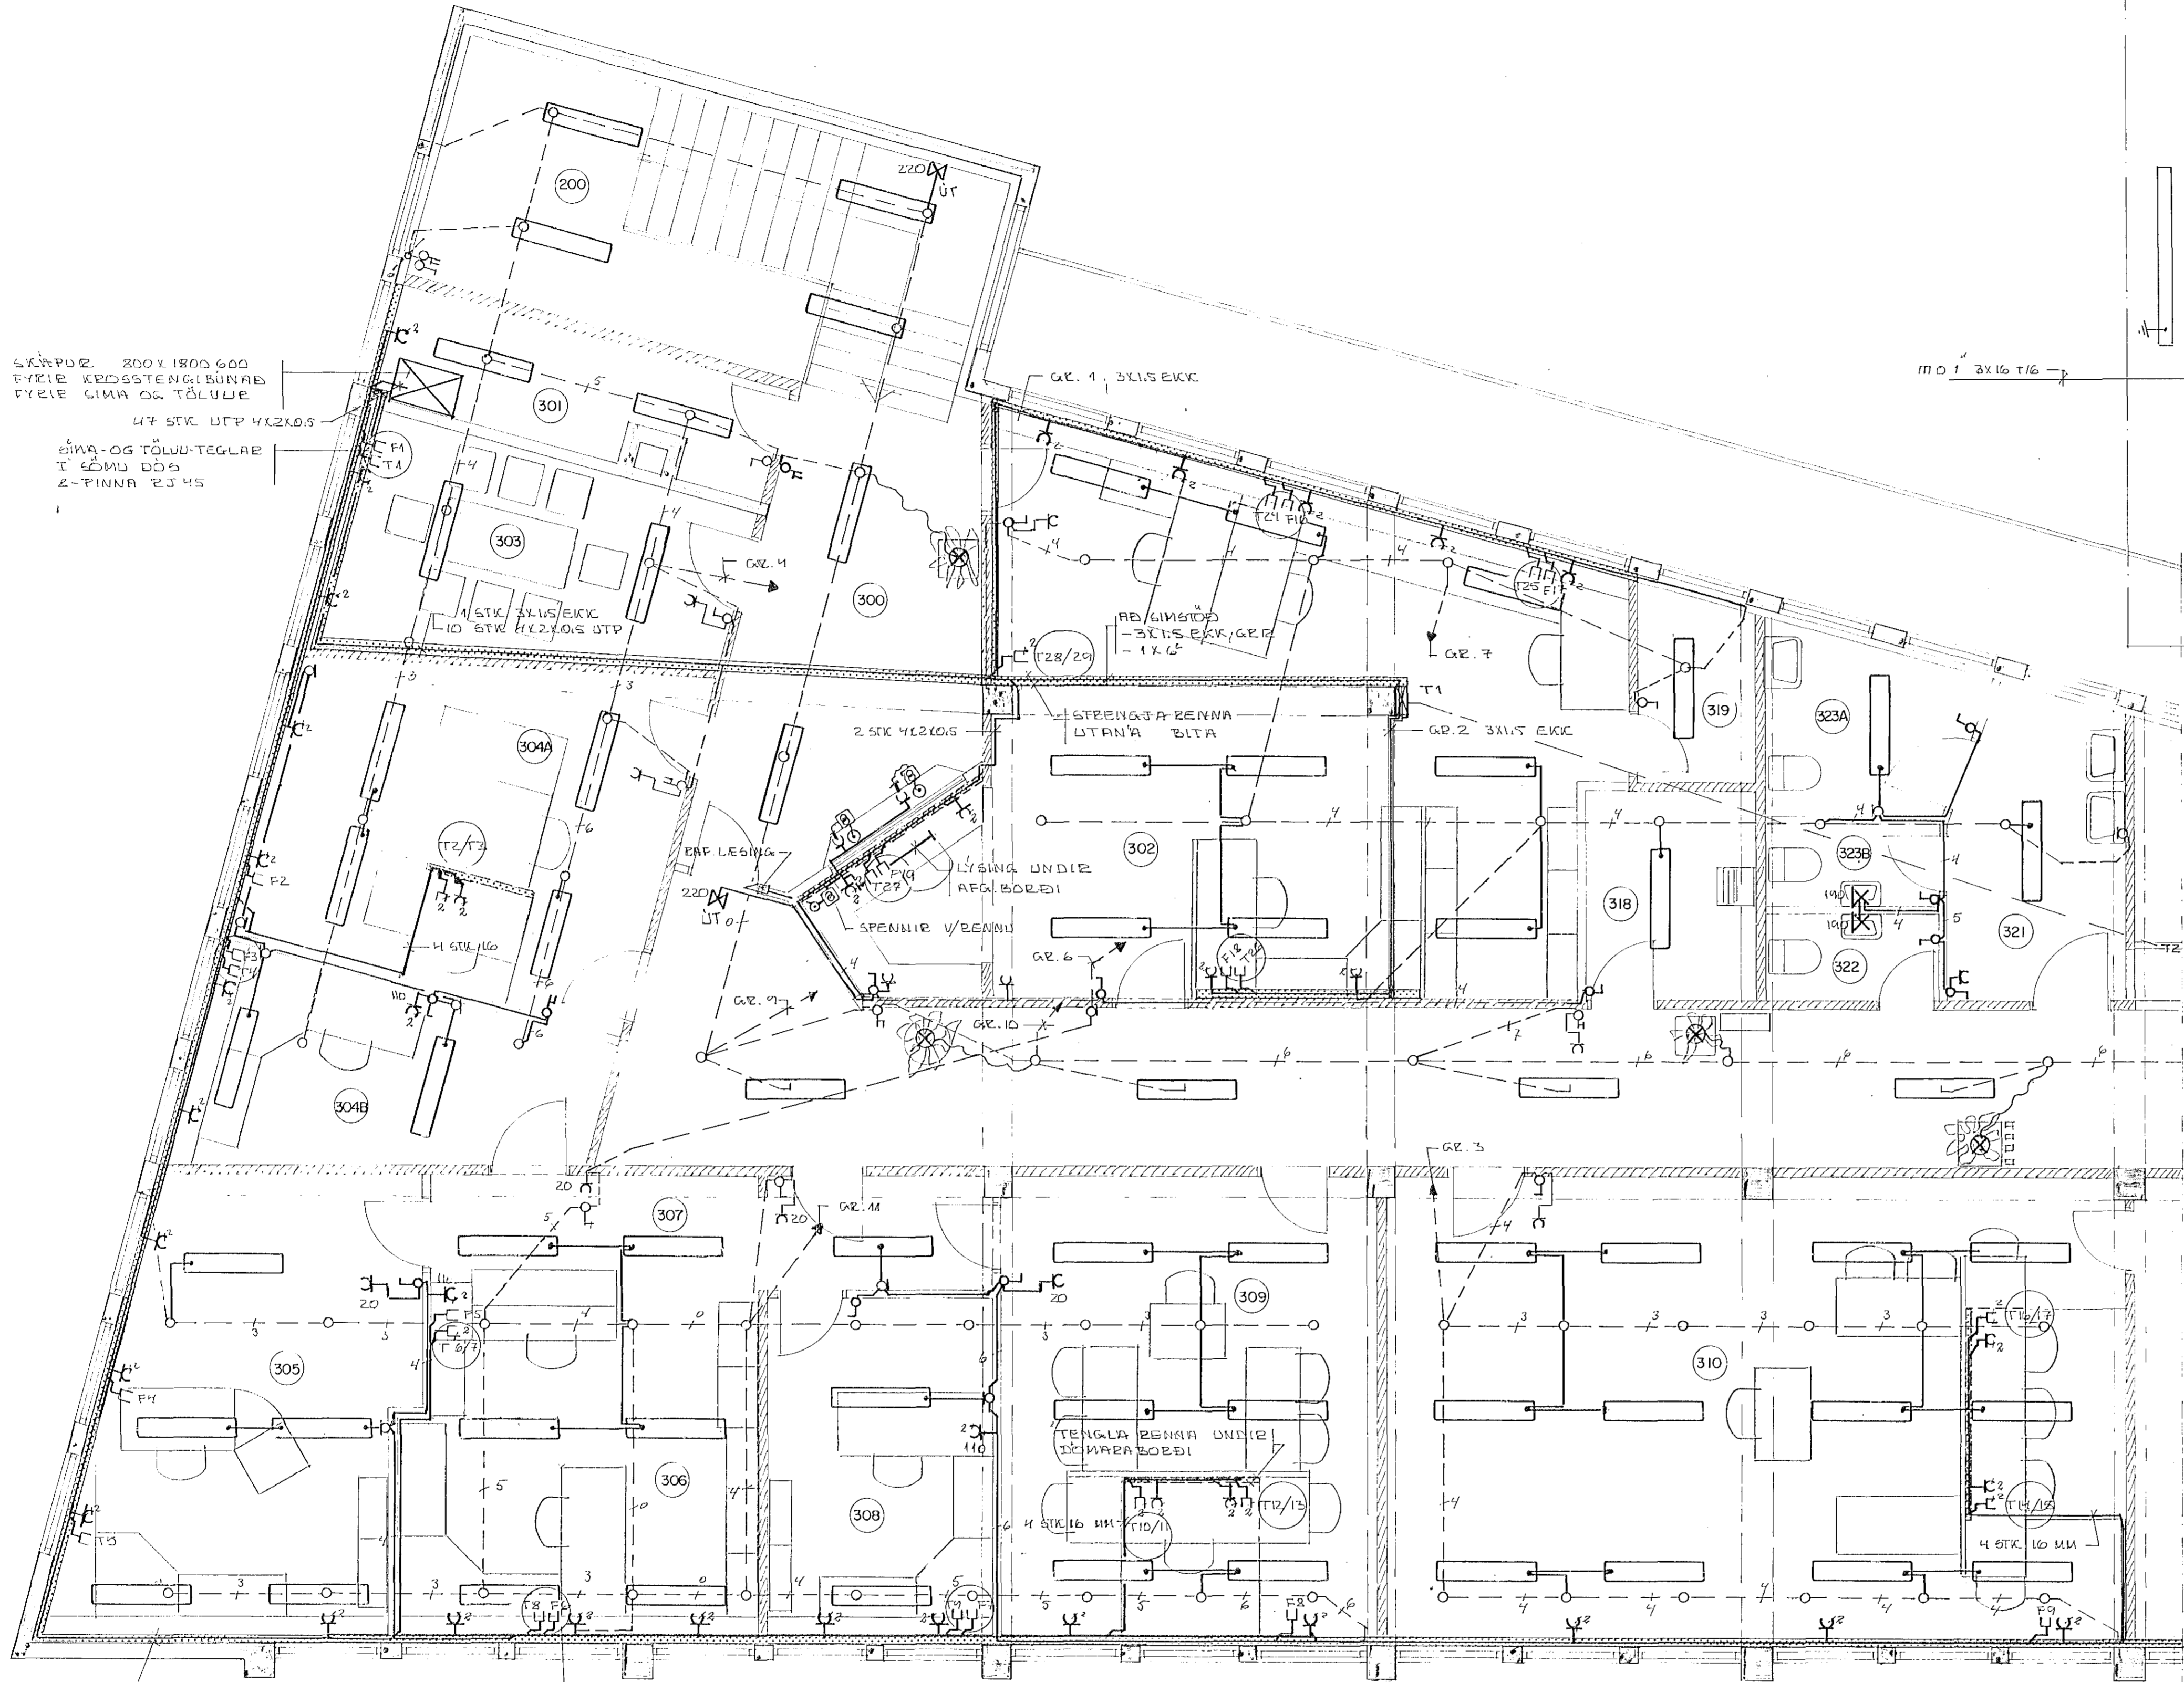

TAFLA T1

Úr Gildi

TAFLA T2

SKAFUR 200X1800 600  
FYRIR KROSTENGLIBUNAR  
FYRIR SIMA OG TÖLVA

47 STK UTP 4X2X0.5

SÍM OG TÖLVA-TEGLAE  
I EÐMU DÖS  
2-FINNA 2345

TENGLA STOKUR UNDIR  
GLUGGAKISTU

SÍMATENGILL NR 16 OG TÖLVUTENGILL NR 2  
I SÖMUDÖG. LÖGN AF HUÐUM TENGILL  
FYRIR SIMA EE: UTP 4X2X0.5; 100 2  
20 MÖT SEK; FLOTNINGSGETA  
LEVEL 4

TENGLAENIR ERU Í SÚO KÖLUDU  
STÖÐNU NETI, ÚT ÞEÁ KROSTENGLASKAF  
I GEYMSLU

Samþykkt 11-9 1992  
VEGNA FULLNÁÐARFRÁGANGS  
Sig. St. Eðlun  
fr. Breytingarfrágangi

TEKNIING NR 3057  
3057

c	16.7'02	BREYTINGAR TAVFRÉÐAR	<b>HÉRAÐSDÓMUR REYKJANESS</b>	
b	4.5'82	LAMPAR TAVFRÉÐAR	BREKKUGATA 2 HÚS "DVERGS"	
a	2.4'00	SÍM OG TÖLVA-LAGNAÐ	GRUNNMÝND 3.HEDAR	
BR	DACS	BREYTING	RAFLAGNIR	
TEKNIÞJÓNUSTAN SF			HANNAÐ SHO	KVARNI 1:50
FRAMH. BIRKJÓNA, MÓÐUR TAVFRÉÐAR			TEKNAÐ SHO	DACS up' 92
Sig. St. Eðlun			VEIÐFAR	NR