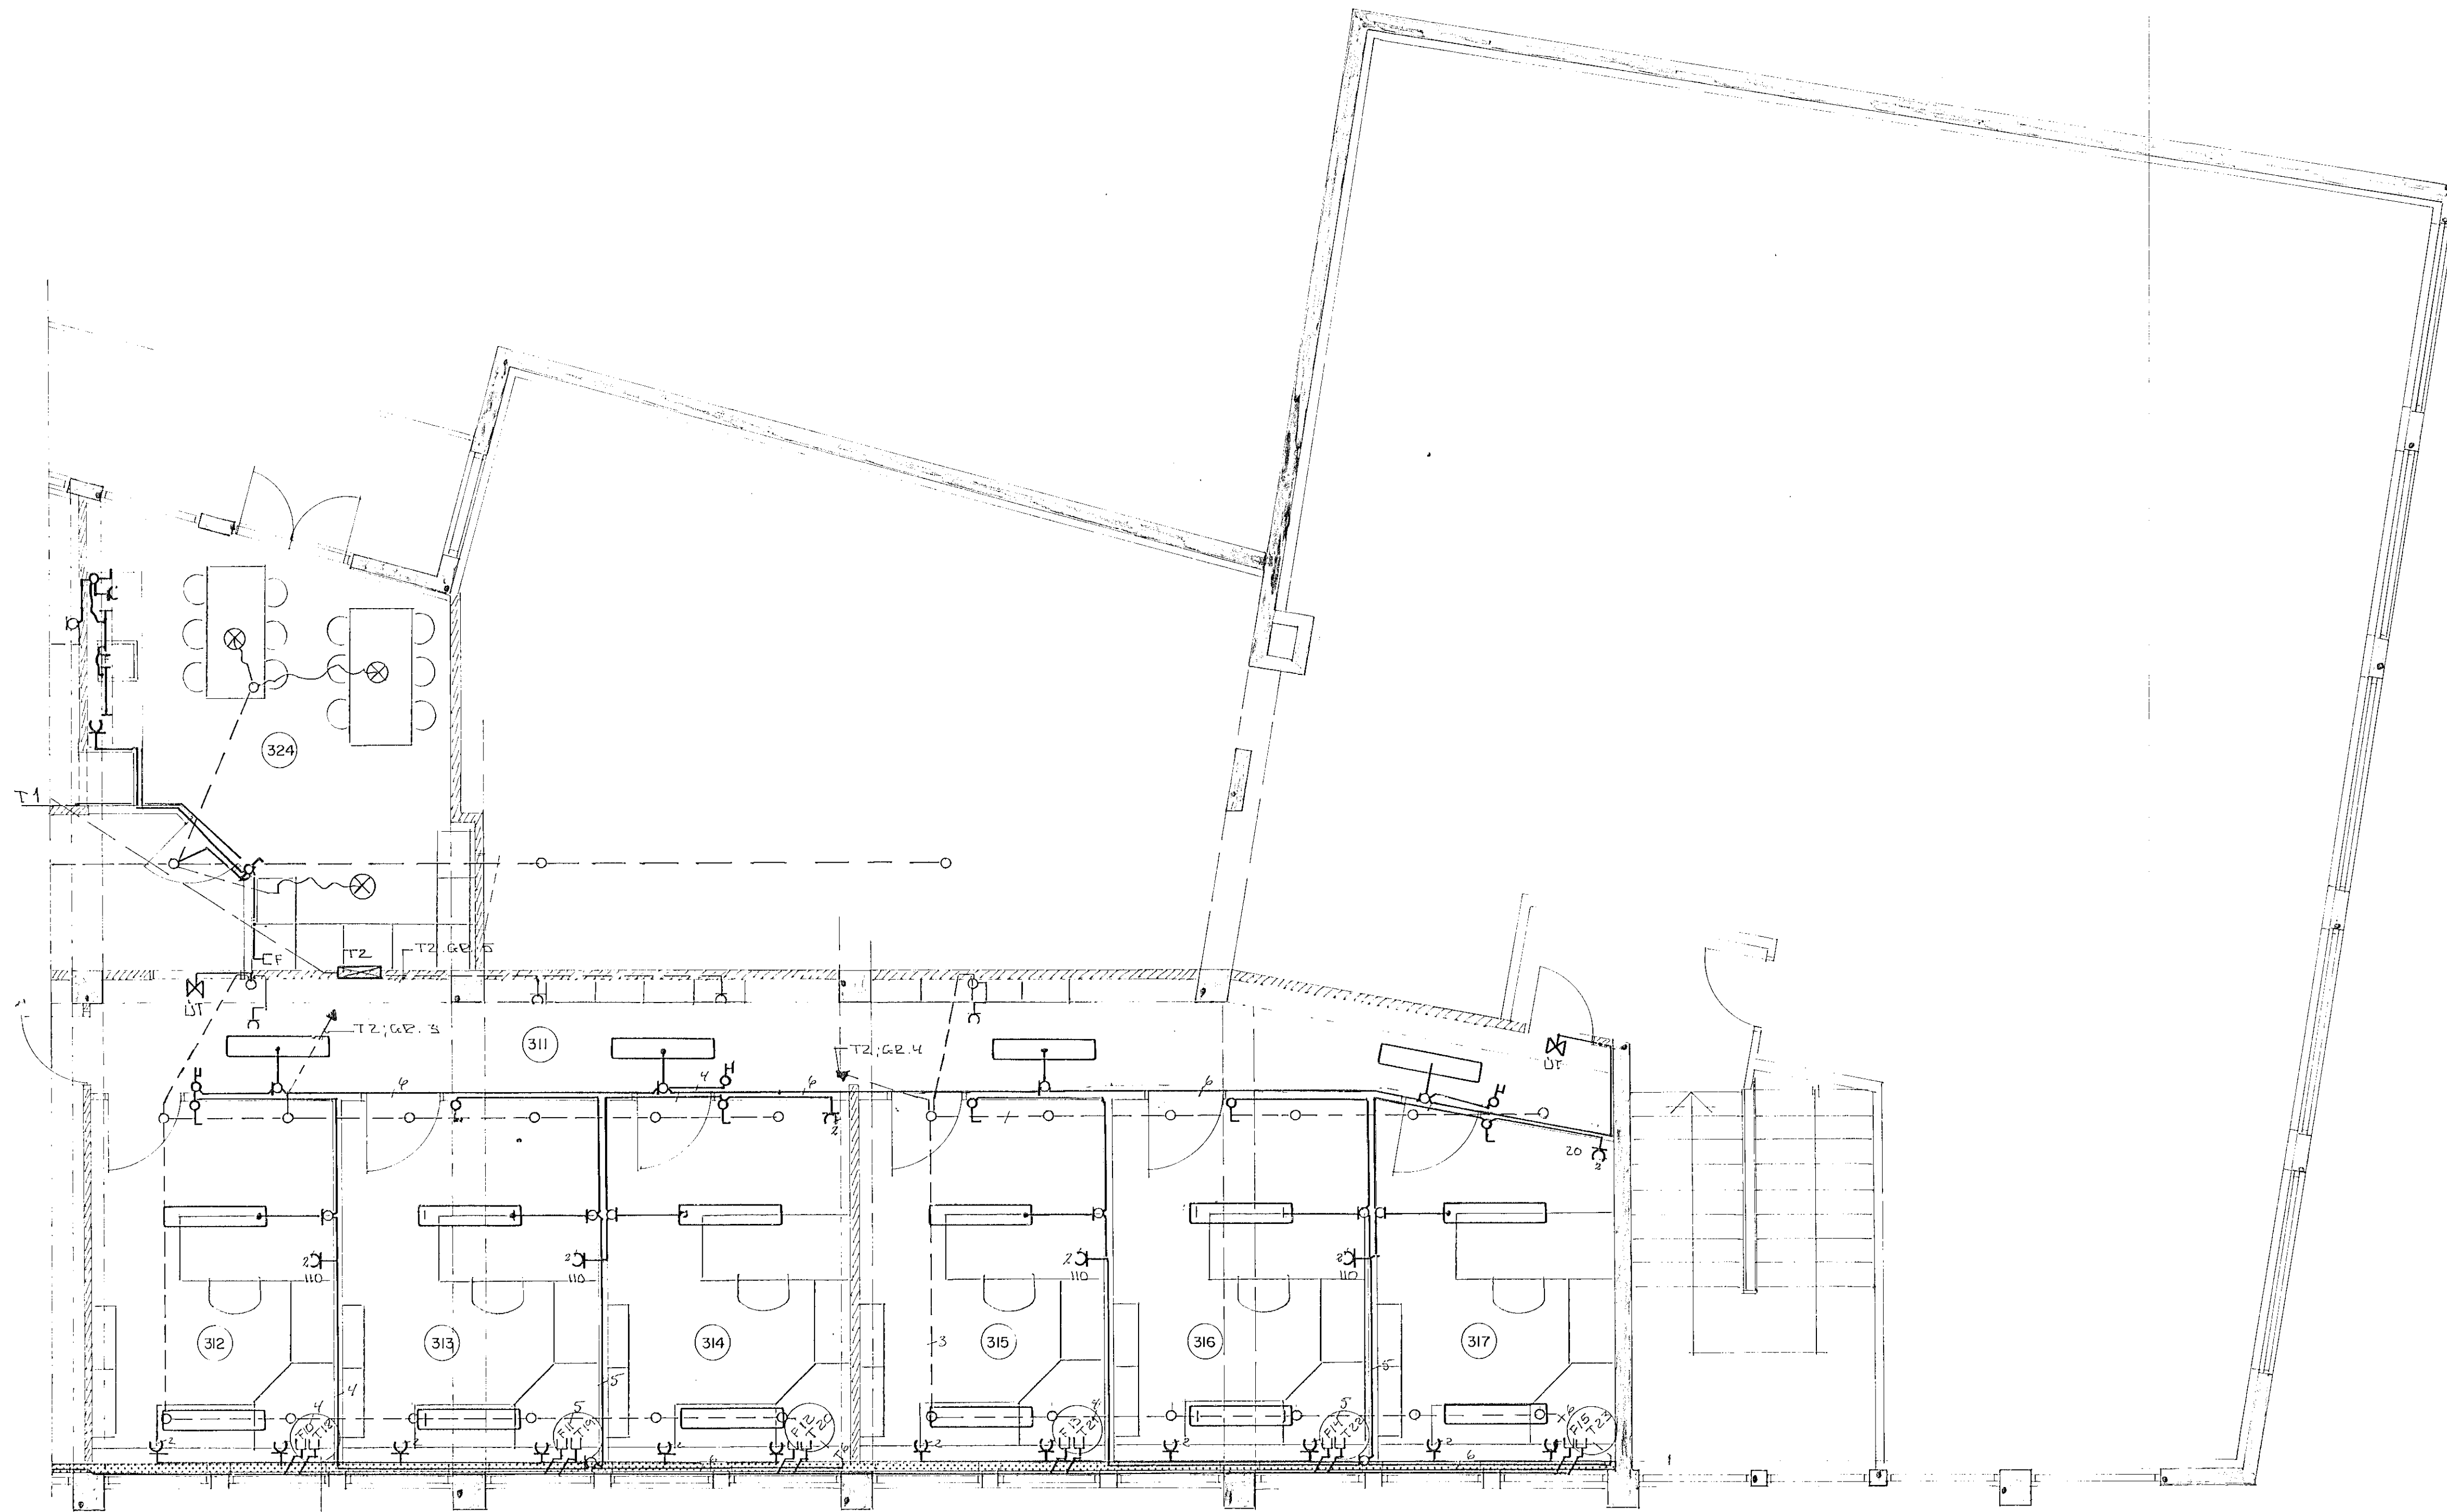

Úr Gildi

SÍMATENGILL IVE ID OK TÖLVUTENGILL NR 18
 Í SÁMU DÖG LÖGN AD HROÐUM TENGLI
 FVÉR SÍM: 4K2X05 ÚTP; 100 Ω
 20 HÆIT/SEK, FLUTNINGSGETA
 ≥ LEVEL 4
 TENGLAERNIE ERLI Í SVÖ KÖLLUÐU
 STJÓENDUNETI ÚTFRÁ KROSSSTENGLISKAP
 Í KEYMAÐ 301