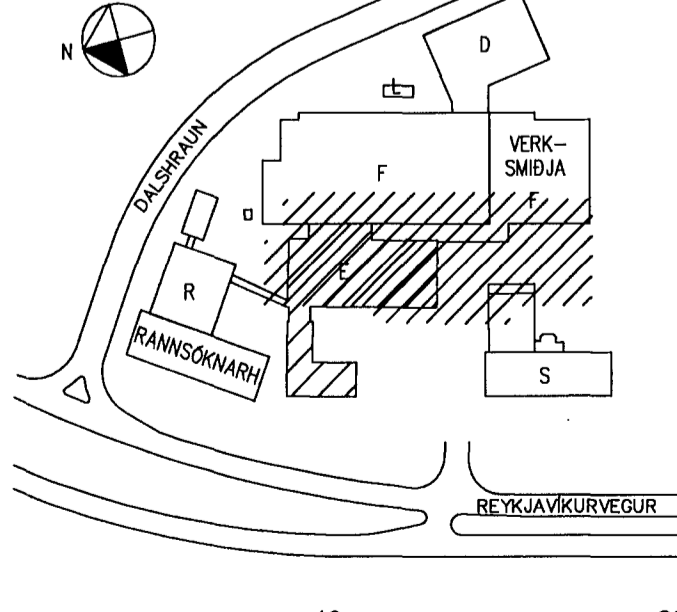

DETAIL 1 NTS.

Actavis

VERKÍS

SAMÞYKKT:
Brod Sig. Steinarsson 170659-380
D 10.04.20 E-HÚSI BÆTT VÍÐ RÓJ BIS ÞGH EKP
E 2014-02-27 STÆKKA MATSAL KEG KEG BIS EKP
A 97.04.14 VERKTEIKNING BIS BIS HS FA

REYKJAVÍKURVEGUR 78, HFJ.
F-VERKSMÍÐJA OG E-HÚS, ELÐRI VERKSMÍÐJA
JARÐSKAUT OG SPENNUJÖFNUN
SÖKKULSKAUT