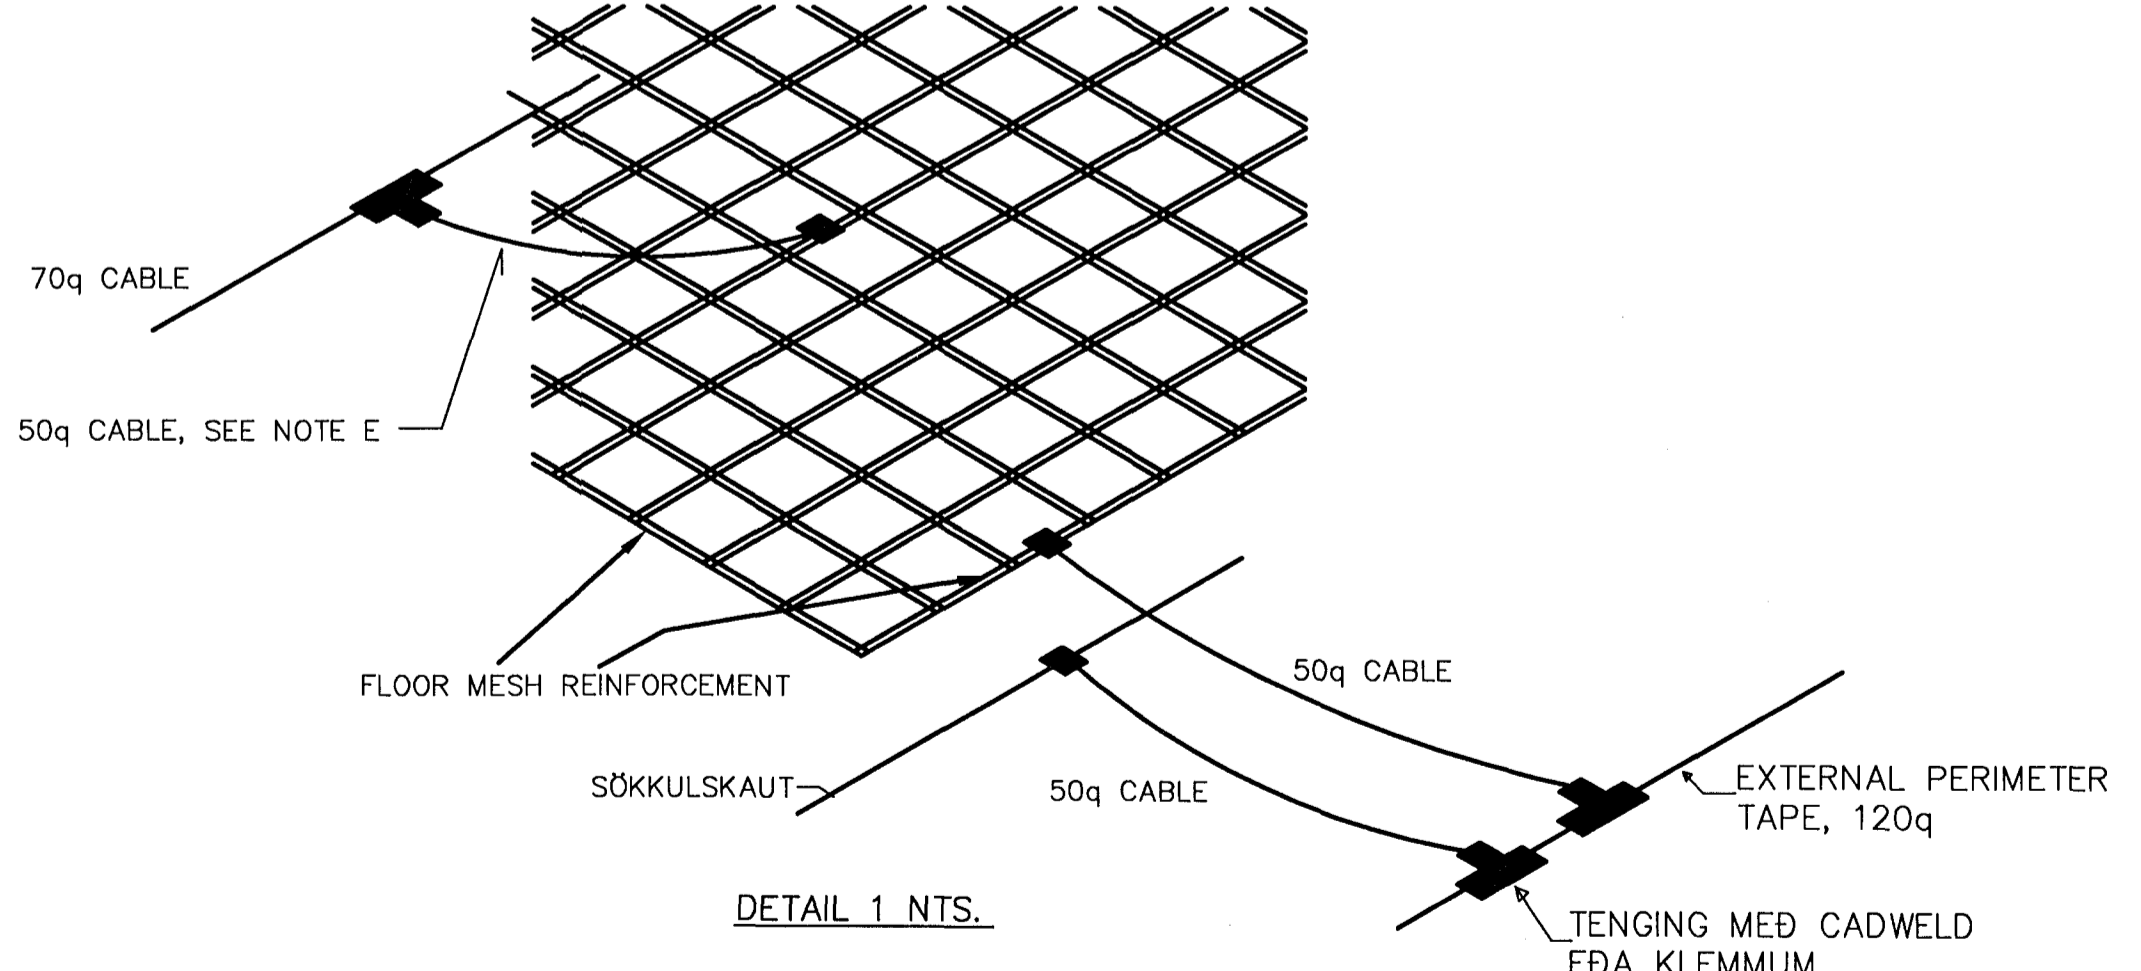

DETAIL 1 NTS.

Actavis

VERKÍS

SAMÞYKKT:
Brod Sig. Steinarsson 170659-380
D 10.04.20 E-HÚSI BÆTT VÍÐ RÓJ BIS ÞGH EKP
E 2014-02-27 STÆKKA MATSAL KEG KEG BIS EKP
A 97.04.14 VERKTEIKNING BIS BIS HS FA

REYKJAVÍKURVEGUR 78, HFJ.
F-VERKSMÍÐJA OG E-HÚS, ELÐRI VERKSMÍÐJA
JARÐSKAUT OG SPENNUJÖFNUN
SÖKKULSKAUT