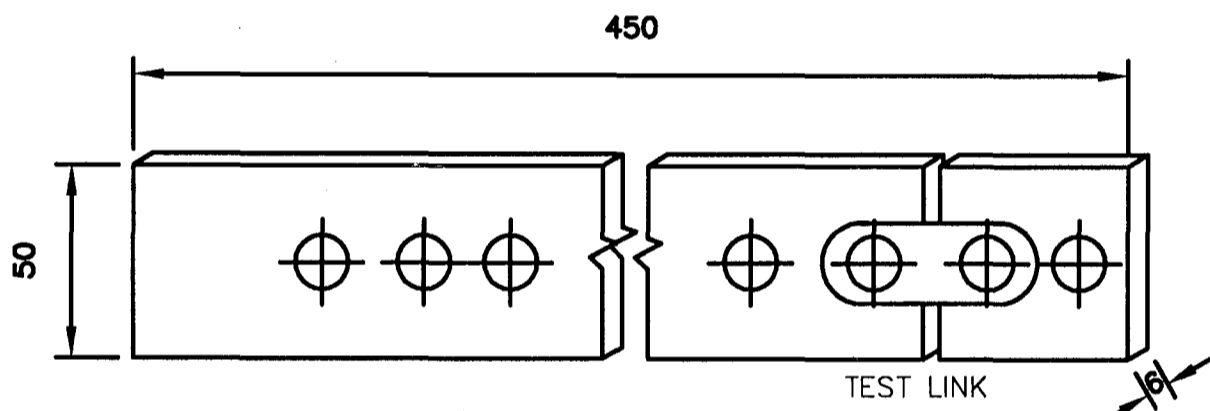

EARTH BAR - COPPER
MOUNTED ON INSULATORS FIXED TO SWITCHROOM WALL AT 450mm ABOVE FINISHED FLOOR LEVEL.

TEIKNING ÞESS ER AÐ MESTU UNNIN AF TANVEC (NO. G0258A/E45/6/072A, EARTHING OF STRUCTURE)

- AUK ÞESS SEM FRAM KEMUR HJÁ TANVEC SKAL SETJA EFTIRFARANDI:
- BINDA JÄRNAGRINDINA Í PLÖTUNNI SAMAN MED KLEMMUM P.A. I HÖN MÝNDI 10x10m MÖSKVA
- TENGJA SKAL GRIND (MÖSKVA) ÞESSA REGULLEGA MED 10m MILLIBILI VÍÐ "PERIMETER TAPE" MED 50q Cu VÍR
- SETJA REGUBUNDIÐ SÖKKULSKAUT OG TENGJA MED 10m MILLIBILI VÍÐ "PERIMETER TAPE" MED 50q Cu VÍR

TENGIST 70q EIRTAUG Í JARÐVEGI.
FRÁGANUR Á SAMTENCINGUM JARÐTAUGA OG TENCING JARÐTAUGA VÍÐ STEYPUJÄRN

TVÖ NEDSTU STEYPUSTYRKJARJÄRNIN SKULU BUNDIN SAMAN ALLAN HRINGINN ÁSAMT 25q EIRTAUG. 25q EIRTAUG SKAL NOTUÐ TIL AÐ TENGJA SÖKKULSKAUTIÐ VÍÐ JÄRNAMOTTU Í PLÖTU.

1. 1 TENCING VÍÐ STÄLSÖLU MED 25q EIRTAUG.
2. 2 TENCING VÍÐ JÄRNAMOTTU PLÖTU. MOTTAN SKAL ÖLL BUNDIN SAMAN ÞANNIG AÐ ÖRUGGT LEIÐNISAMBAND VERDI MILLI EINGA.
3. 3 BROTIÐ INN Á JÄRNAGRIND ELÐRA HÖSS OG TENG T SAMAN MED 25q EIRTAUG.
4. 4 EF HÆGT ER AÐ FINNA HENTUGA LEIÐ AÐ AÐALJARÐSKINNU Í F-HÚSI, SKAL LEGGJA EINANGRADA EIRTAUG ÞANGAÐ.