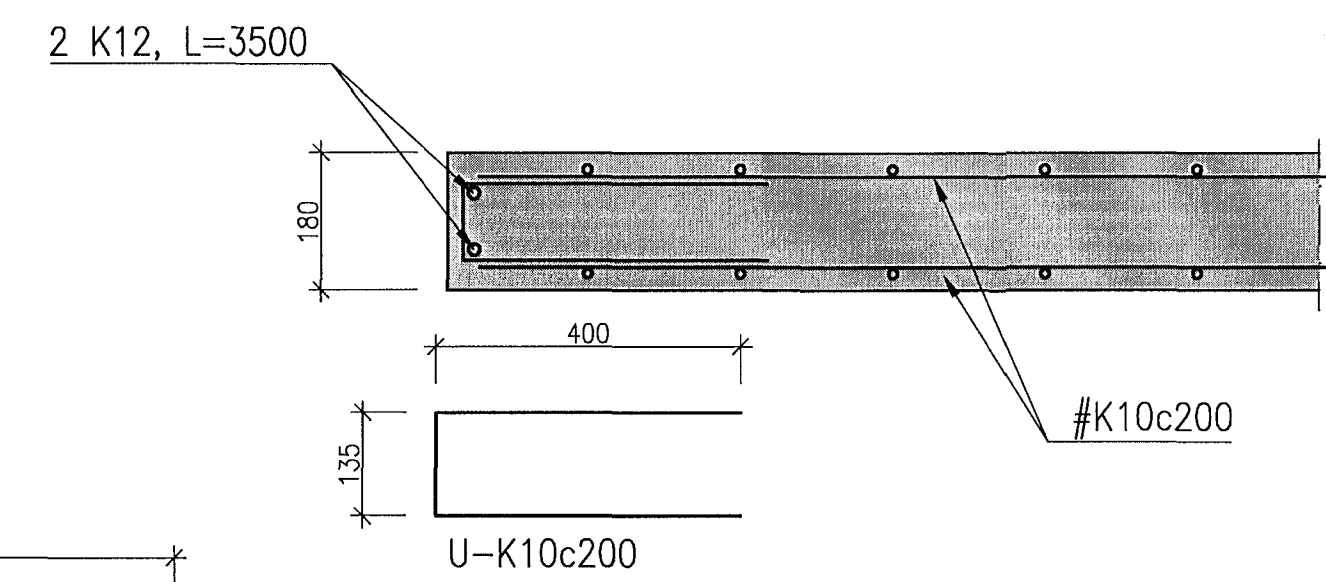

DÆMIGERT LÁRÉTT SNID Í VEGGI
GILDIR ALLS STADAR, NEMA ÞAR SEM
SÉRMERKINGAR SÝNA ANNAD

VEGGBENDING:
VEGGIR FYRIR NEDAN KÓTA 6.625
ÓTVEGGIR SKULU VERA MED TVÖFALDRI
BENDINGU K10 c/c 200 Í BÁÐAR
ÁTTIR NEMA ANNAD SÉ TEKID FRAM Á
TEIKNINGU.

INNVEGGIR SKULU VERA MED
TVÖFALDRI BENDINGU K10 c/c 200 Í
BÁÐAR ÁTTIR NEMA ANNAD SÉ TEKID
FRAM Á TEIKNINGU.

VEGGIR FYRIR OFAN KÓTA 6.625
ÓTVEGGIR SKULU VERA MED TVÖFALDRI
BENDINGU K10 c/c 200 Í BÁÐAR
ÁTTIR NEMA ANNAD SÉ TEKID FRAM Á
TEIKNINGU.

INNVEGGIR SKULU VERA MED
TVÖFALDRI BENDINGU K10 c/c 250 Í
BÁÐAR ÁTTIR NEMA ANNAD SÉ TEKID
FRAM Á TEIKNINGU.

ATH. SJÁ AD ÖÐRU LEYTI PLÖTUBENDINGU
Á GRUNNMYNDUM

SJÁ GRUNNMYNDIR AF PLÖTU Á TEIKN, B-401-9 TIL B-403-9