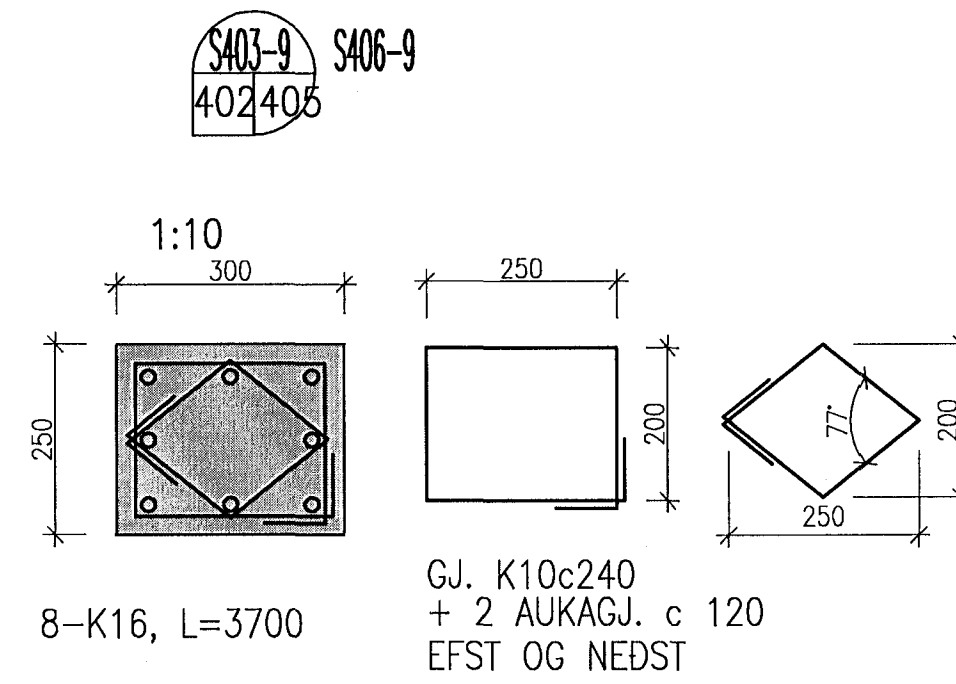

DÆMIGERT LÁRÉTT SNID Í VEGGI
GILDIR ALLS STADAR, NEMA ÞAR SEM
SÉRMERKINGAR SÝNA ANNAD

VEGGBENDING:
VEGGIR FYRIR NEDAN KÓTA 6.625
ÓTVEGGIR SKULU VERA MED TVÖFALDRI
BENDINGU K10 c/c 200 Í BÁÐAR
ÁTTIR NEMA ANNAD SÉ TEKID FRAM Á
TEIKNINGU.

INNVEGGIR SKULU VERA MED
TVÖFALDRI BENDINGU K10 c/c 200 Í
BÁÐAR ÁTTIR NEMA ANNAD SÉ TEKID
FRAM Á TEIKNINGU.

VEGGIR FYRIR OFAN KÓTA 6.625
ÓTVEGGIR SKULU VERA MED TVÖFALDRI
BENDINGU K10 c/c 200 Í BÁÐAR
ÁTTIR NEMA ANNAD SÉ TEKID FRAM Á
TEIKNINGU.

INNVEGGIR SKULU VERA MED
TVÖFALDRI BENDINGU K10 c/c 250 Í
BÁÐAR ÁTTIR NEMA ANNAD SÉ TEKID
FRAM Á TEIKNINGU.

ATH. SJÁ AD ÖÐRU LEYTI PLÖTUBENDINGU
Á GRUNNMYNDUM

SJÁ GRUNNMYNDIR AF PLÖTU Á TEIKN, B-401-9 TIL B-403-9