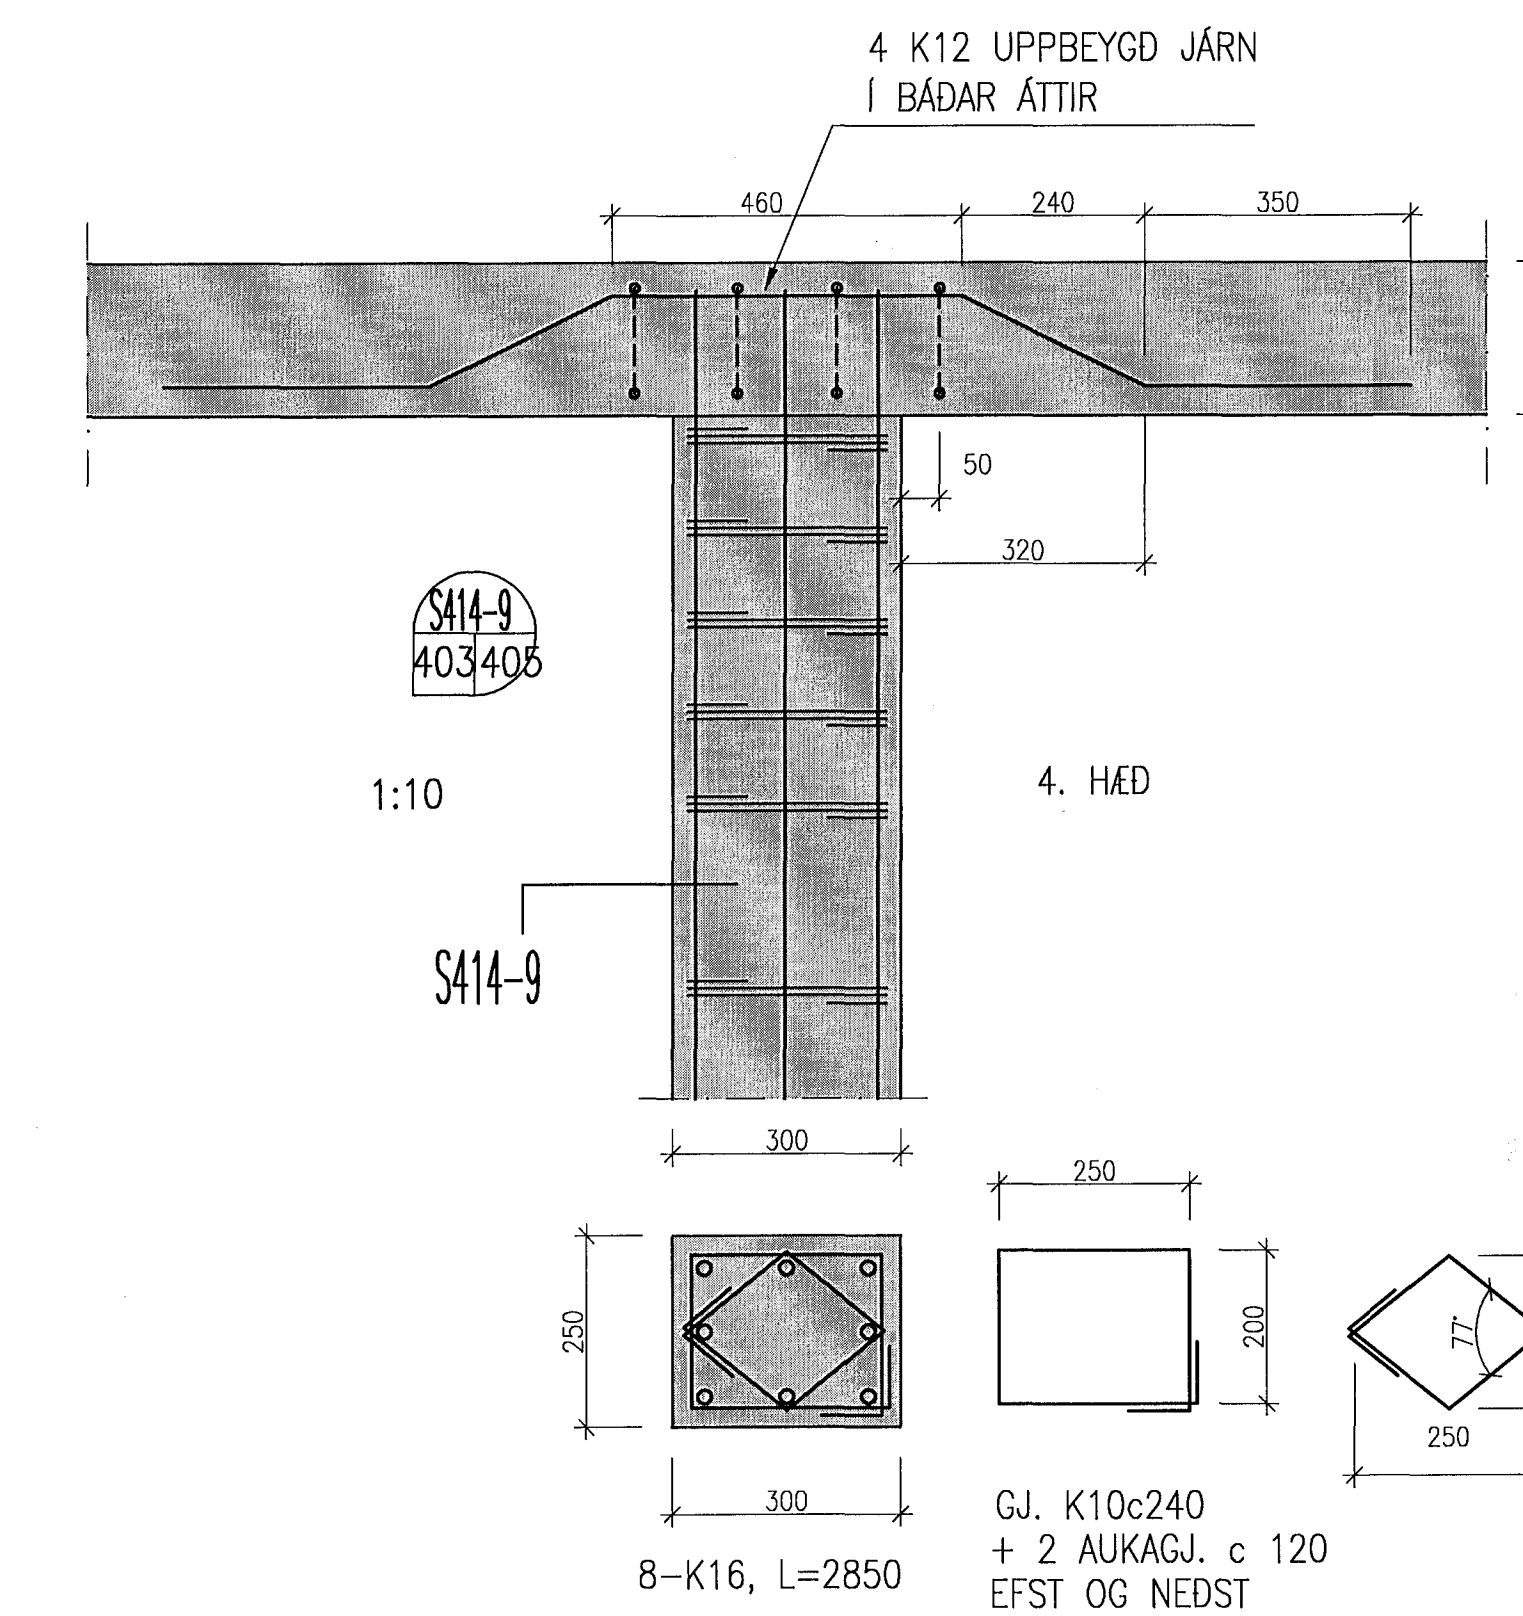

DÆMIGERT LÁRÉTT SNID Í VEGGI
GILDIR ALLS STADAR, NEMA ÞAR SEM
SÉRMERKINGAR SÝNA ANNAD

VEGGBENDING:
VEGGIR FYRIR NEDAN KÓTA 6.625
ÓTVEGGIR SKULU VERA MED TVÖFALDRI
BENDINGU K10 c/c 200 Í BÁÐAR
ÁTTIR NEMA ANNAD SÉ TEKID FRAM Á
TEIKNINGU.

INNVEGGIR SKULU VERA MED
TVÖFALDRI BENDINGU K10 c/c 200 Í
BÁÐAR ÁTTIR NEMA ANNAD SÉ TEKID
FRAM Á TEIKNINGU.

VEGGIR FYRIR OFAN KÓTA 6.625
ÓTVEGGIR SKULU VERA MED TVÖFALDRI
BENDINGU K10 c/c 200 Í BÁÐAR
ÁTTIR NEMA ANNAD SÉ TEKID FRAM Á
TEIKNINGU.

INNVEGGIR SKULU VERA MED
TVÖFALDRI BENDINGU K10 c/c 250 Í
BÁÐAR ÁTTIR NEMA ANNAD SÉ TEKID
FRAM Á TEIKNINGU.

ATH. SJÁ AD ÖÐRU LEYTI PLÖTUBENDINGU
Á GRUNNMYNDUM

SJÁ GRUNNMYNDIR AF PLÖTU Á TEIKN, B-401-9 TIL B-403-9