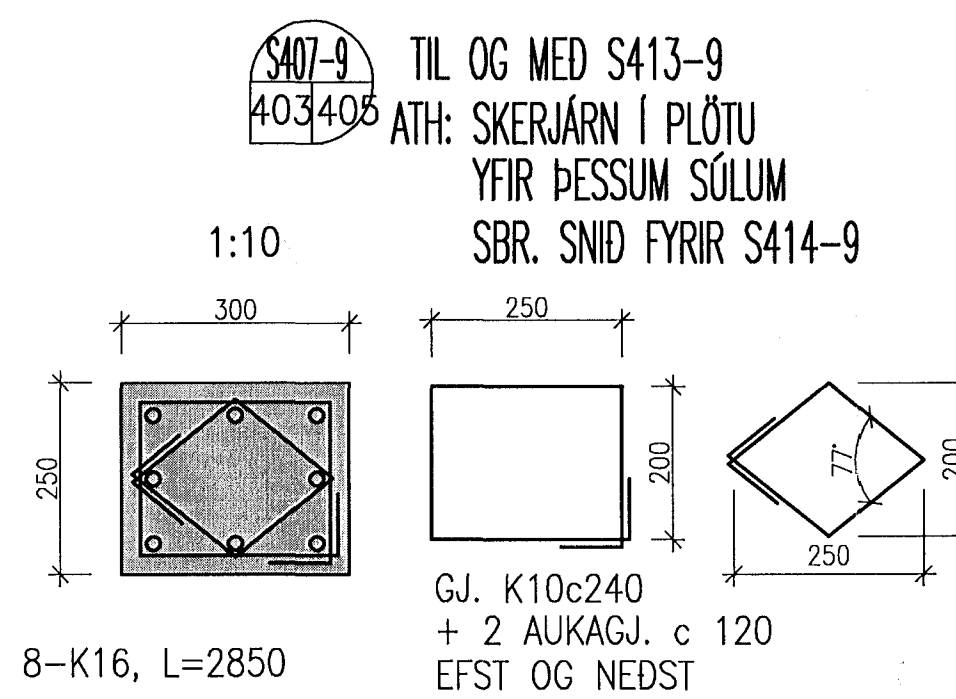

DÆMIGERT LÁRÉTT SNID Í VEGGI
GILDIR ALLS STADAR, NEMA ÞAR SEM
SÉRMERKINGAR SÝNA ANNAD

VEGGBENDING:
VEGGIR FYRIR NEDAN KÓTA 6.625
ÓTVEGGIR SKULU VERA MED TVÖFALDRI
BENDINGU K10 c/c 200 Í BÁÐAR
ÁTTIR NEMA ANNAD SÉ TEKID FRAM Á
TEIKNINGU.

INNVEGGIR SKULU VERA MED
TVÖFALDRI BENDINGU K10 c/c 200 Í
BÁÐAR ÁTTIR NEMA ANNAD SÉ TEKID
FRAM Á TEIKNINGU.

VEGGIR FYRIR OFAN KÓTA 6.625
ÓTVEGGIR SKULU VERA MED TVÖFALDRI
BENDINGU K10 c/c 200 Í BÁÐAR
ÁTTIR NEMA ANNAD SÉ TEKID FRAM Á
TEIKNINGU.

INNVEGGIR SKULU VERA MED
TVÖFALDRI BENDINGU K10 c/c 250 Í
BÁÐAR ÁTTIR NEMA ANNAD SÉ TEKID
FRAM Á TEIKNINGU.

ATH. SJÁ AD ÖÐRU LEYTI PLÖTUBENDINGU
Á GRUNNMYNDUM

SJÁ GRUNNMYNDIR AF PLÖTU Á TEIKN, B-401-9 TIL B-403-9