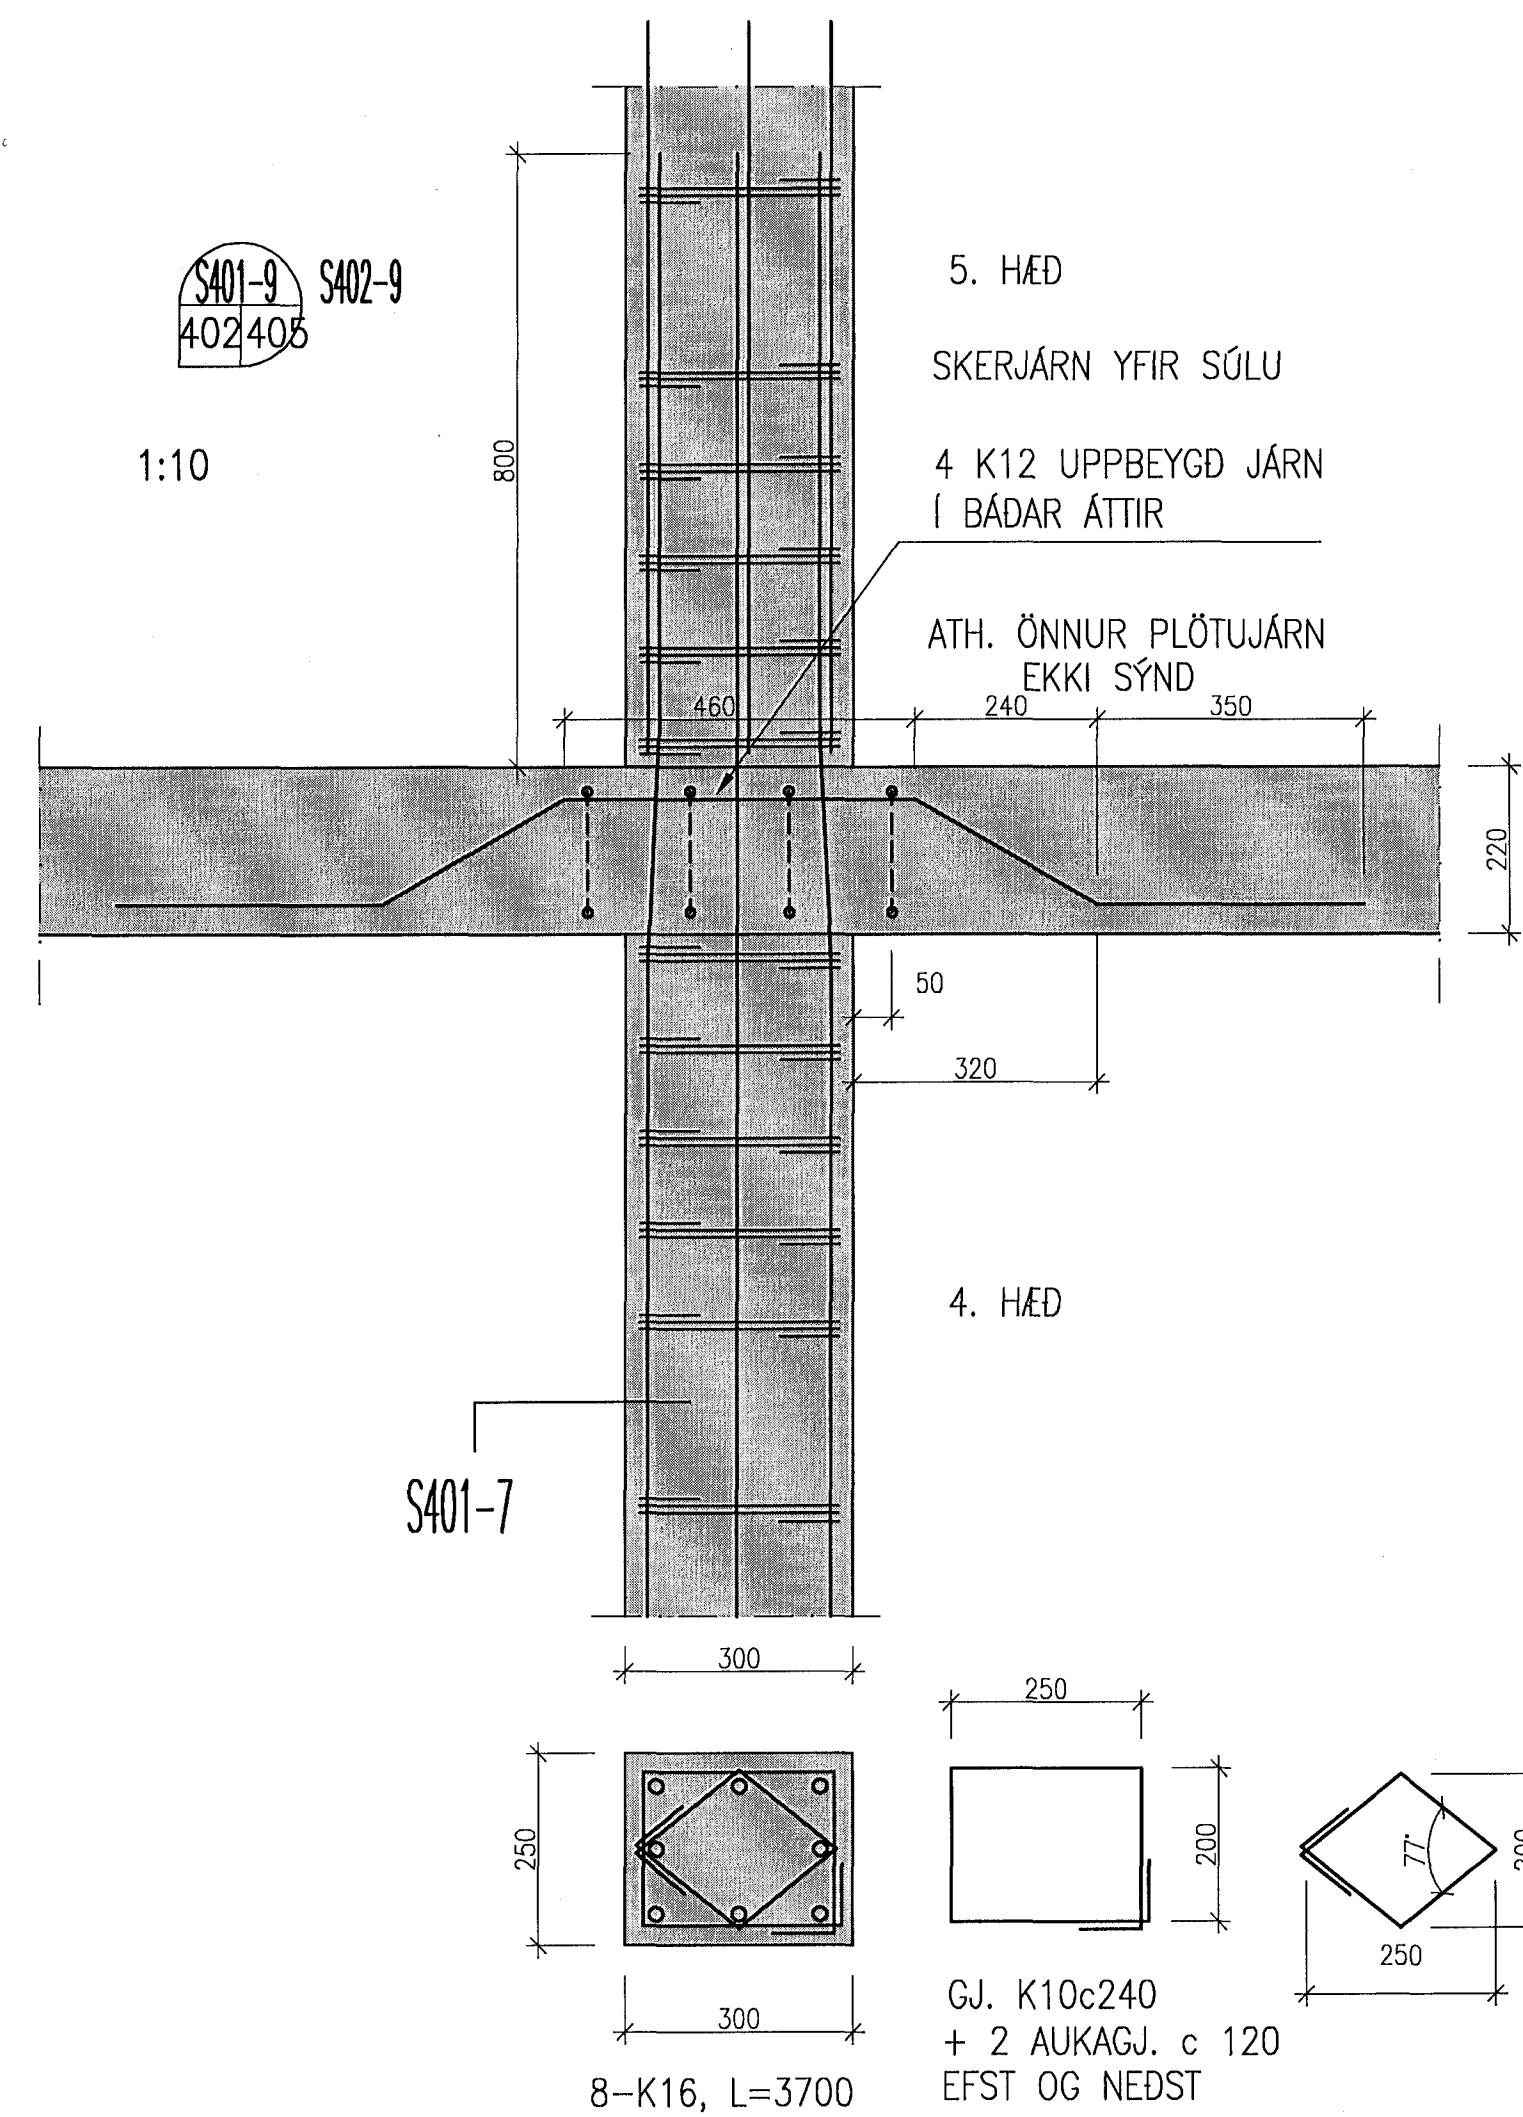

DÆMIGERT LÁRÉTT SNID Í VEGGI
GILDIR ALLS STADAR, NEMA ÞAR SEM
SÉRMERKINGAR SÝNA ANNAD

VEGGBENDING:
VEGGIR FYRIR NEDAN KÓTA 6.625
ÓTVEGGIR SKULU VERA MED TVÖFALDRI
BENDINGU K10 c/c 200 Í BÁÐAR
ÁTTIR NEMA ANNAD SÉ TEKID FRAM Á
TEIKNINGU.

INNVEGGIR SKULU VERA MED
TVÖFALDRI BENDINGU K10 c/c 200 Í
BÁÐAR ÁTTIR NEMA ANNAD SÉ TEKID
FRAM Á TEIKNINGU.

VEGGIR FYRIR OFAN KÓTA 6.625
ÓTVEGGIR SKULU VERA MED TVÖFALDRI
BENDINGU K10 c/c 200 Í BÁÐAR
ÁTTIR NEMA ANNAD SÉ TEKID FRAM Á
TEIKNINGU.

INNVEGGIR SKULU VERA MED
TVÖFALDRI BENDINGU K10 c/c 250 Í
BÁÐAR ÁTTIR NEMA ANNAD SÉ TEKID
FRAM Á TEIKNINGU.

ATH. SJÁ AD ÖÐRU LEYTI PLÖTUBENDINGU
Á GRUNNMYNDUM

SJÁ GRUNNMYNDIR AF PLÖTU Á TEIKN, B-401-9 TIL B-403-9