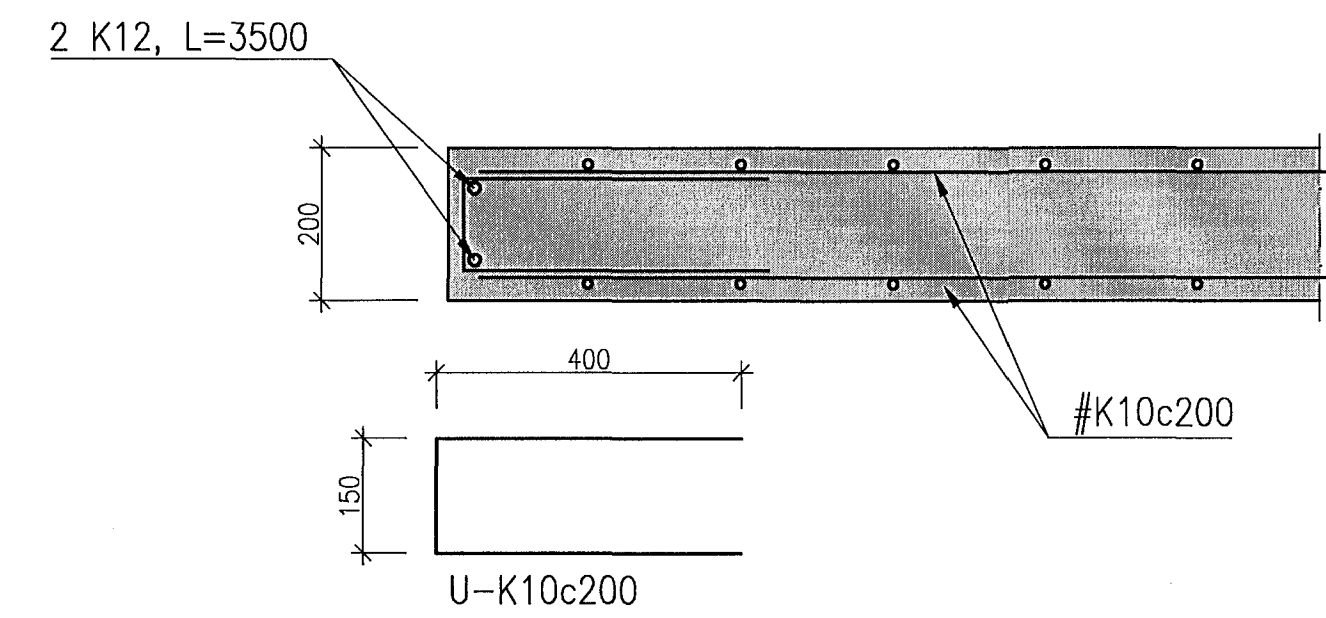

DÆMIGERT LÁRÉTT SNID Í VEGGI
GILDIR ALLS STADAR, NEMA ÞAR SEM
SÉRMERKINGAR SÝNA ANNAD

VEGGBENDING:
VEGGIR FYRIR NEDAN KÓTA 6.625
ÓTVEGGIR SKULU VERA MED TVÖFALDRI
BENDINGU K10 c/c 200 Í BÁÐAR
ÁTTIR NEMA ANNAD SÉ TEKID FRAM Á
TEIKNINGU.

INNVEGGIR SKULU VERA MED
TVÖFALDRI BENDINGU K10 c/c 200 Í
BÁÐAR ÁTTIR NEMA ANNAD SÉ TEKID
FRAM Á TEIKNINGU.

VEGGIR FYRIR OFAN KÓTA 6.625
ÓTVEGGIR SKULU VERA MED TVÖFALDRI
BENDINGU K10 c/c 200 Í BÁÐAR
ÁTTIR NEMA ANNAD SÉ TEKID FRAM Á
TEIKNINGU.

INNVEGGIR SKULU VERA MED
TVÖFALDRI BENDINGU K10 c/c 250 Í
BÁÐAR ÁTTIR NEMA ANNAD SÉ TEKID
FRAM Á TEIKNINGU.

ATH. SJÁ AD ÖÐRU LEYTI PLÖTUBENDINGU
Á GRUNNMYNDUM

SJÁ GRUNNMYNDIR AF PLÖTU Á TEIKN, B-401-9 TIL B-403-9