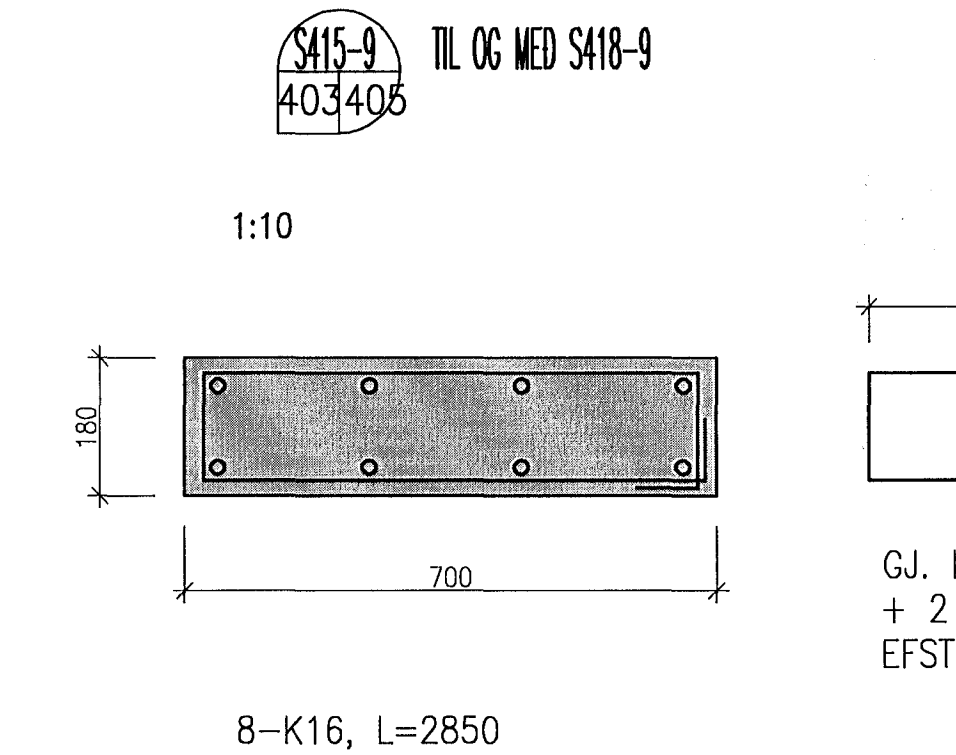

DÆMIGERT LÁRÉTT SNID Í VEGGI
GILDIR ALLS STADAR, NEMA ÞAR SEM
SÉRMERKINGAR SÝNA ANNAD

VEGGBENDING:
VEGGIR FYRIR NEDAN KÓTA 6.625
ÓTVEGGIR SKULU VERA MED TVÖFALDRI
BENDINGU K10 c/c 200 Í BÁÐAR
ÁTTIR NEMA ANNAD SÉ TEKID FRAM Á
TEIKNINGU.

INNVEGGIR SKULU VERA MED
TVÖFALDRI BENDINGU K10 c/c 200 Í
BÁÐAR ÁTTIR NEMA ANNAD SÉ TEKID
FRAM Á TEIKNINGU.

VEGGIR FYRIR OFAN KÓTA 6.625
ÓTVEGGIR SKULU VERA MED TVÖFALDRI
BENDINGU K10 c/c 200 Í BÁÐAR
ÁTTIR NEMA ANNAD SÉ TEKID FRAM Á
TEIKNINGU.

INNVEGGIR SKULU VERA MED
TVÖFALDRI BENDINGU K10 c/c 250 Í
BÁÐAR ÁTTIR NEMA ANNAD SÉ TEKID
FRAM Á TEIKNINGU.

ATH. SJÁ AD ÖÐRU LEYTI PLÖTUBENDINGU
Á GRUNNMYNDUM

SJÁ GRUNNMYNDIR AF PLÖTU Á TEIKN, B-401-9 TIL B-403-9