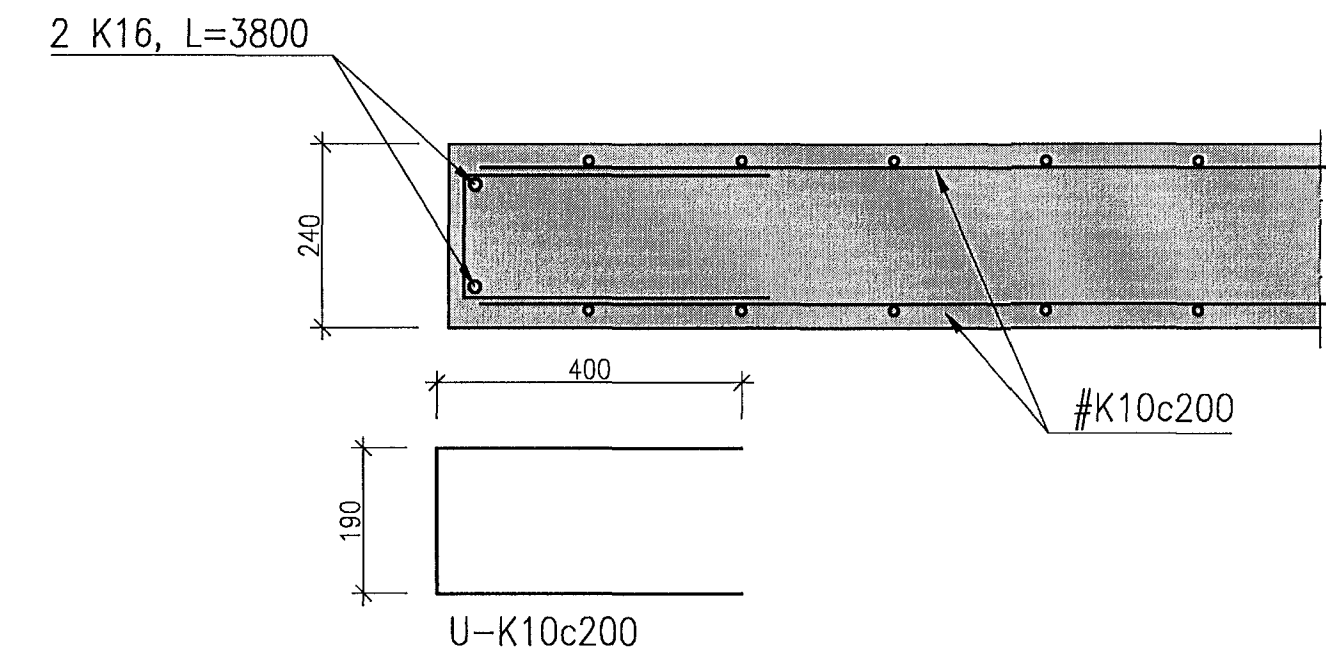

DÆMIGERT LÁRÉTT SNID Í VEGGI
GILDIR ALLS STADAR, NEMA ÞAR SEM
SÉRMERKINGAR SÝNA ANNAD

VEGGBENDING:
VEGGIR FYRIR NEDAN KÓTA 6.625
ÓTVEGGIR SKULU VERA MED TVÖFALDRI
BENDINGU K10 c/c 200 Í BÁÐAR
ÁTTIR NEMA ANNAD SÉ TEKID FRAM Á
TEIKNINGU.

INNVEGGIR SKULU VERA MED
TVÖFALDRI BENDINGU K10 c/c 200 Í
BÁÐAR ÁTTIR NEMA ANNAD SÉ TEKID
FRAM Á TEIKNINGU.

VEGGIR FYRIR OFAN KÓTA 6.625
ÓTVEGGIR SKULU VERA MED TVÖFALDRI
BENDINGU K10 c/c 200 Í BÁÐAR
ÁTTIR NEMA ANNAD SÉ TEKID FRAM Á
TEIKNINGU.

INNVEGGIR SKULU VERA MED
TVÖFALDRI BENDINGU K10 c/c 250 Í
BÁÐAR ÁTTIR NEMA ANNAD SÉ TEKID
FRAM Á TEIKNINGU.

ATH. SJÁ AD ÖÐRU LEYTI PLÖTUBENDINGU
Á GRUNNMYNDUM

SJÁ GRUNNMYNDIR AF PLÖTU Á TEIKN, B-401-9 TIL B-403-9