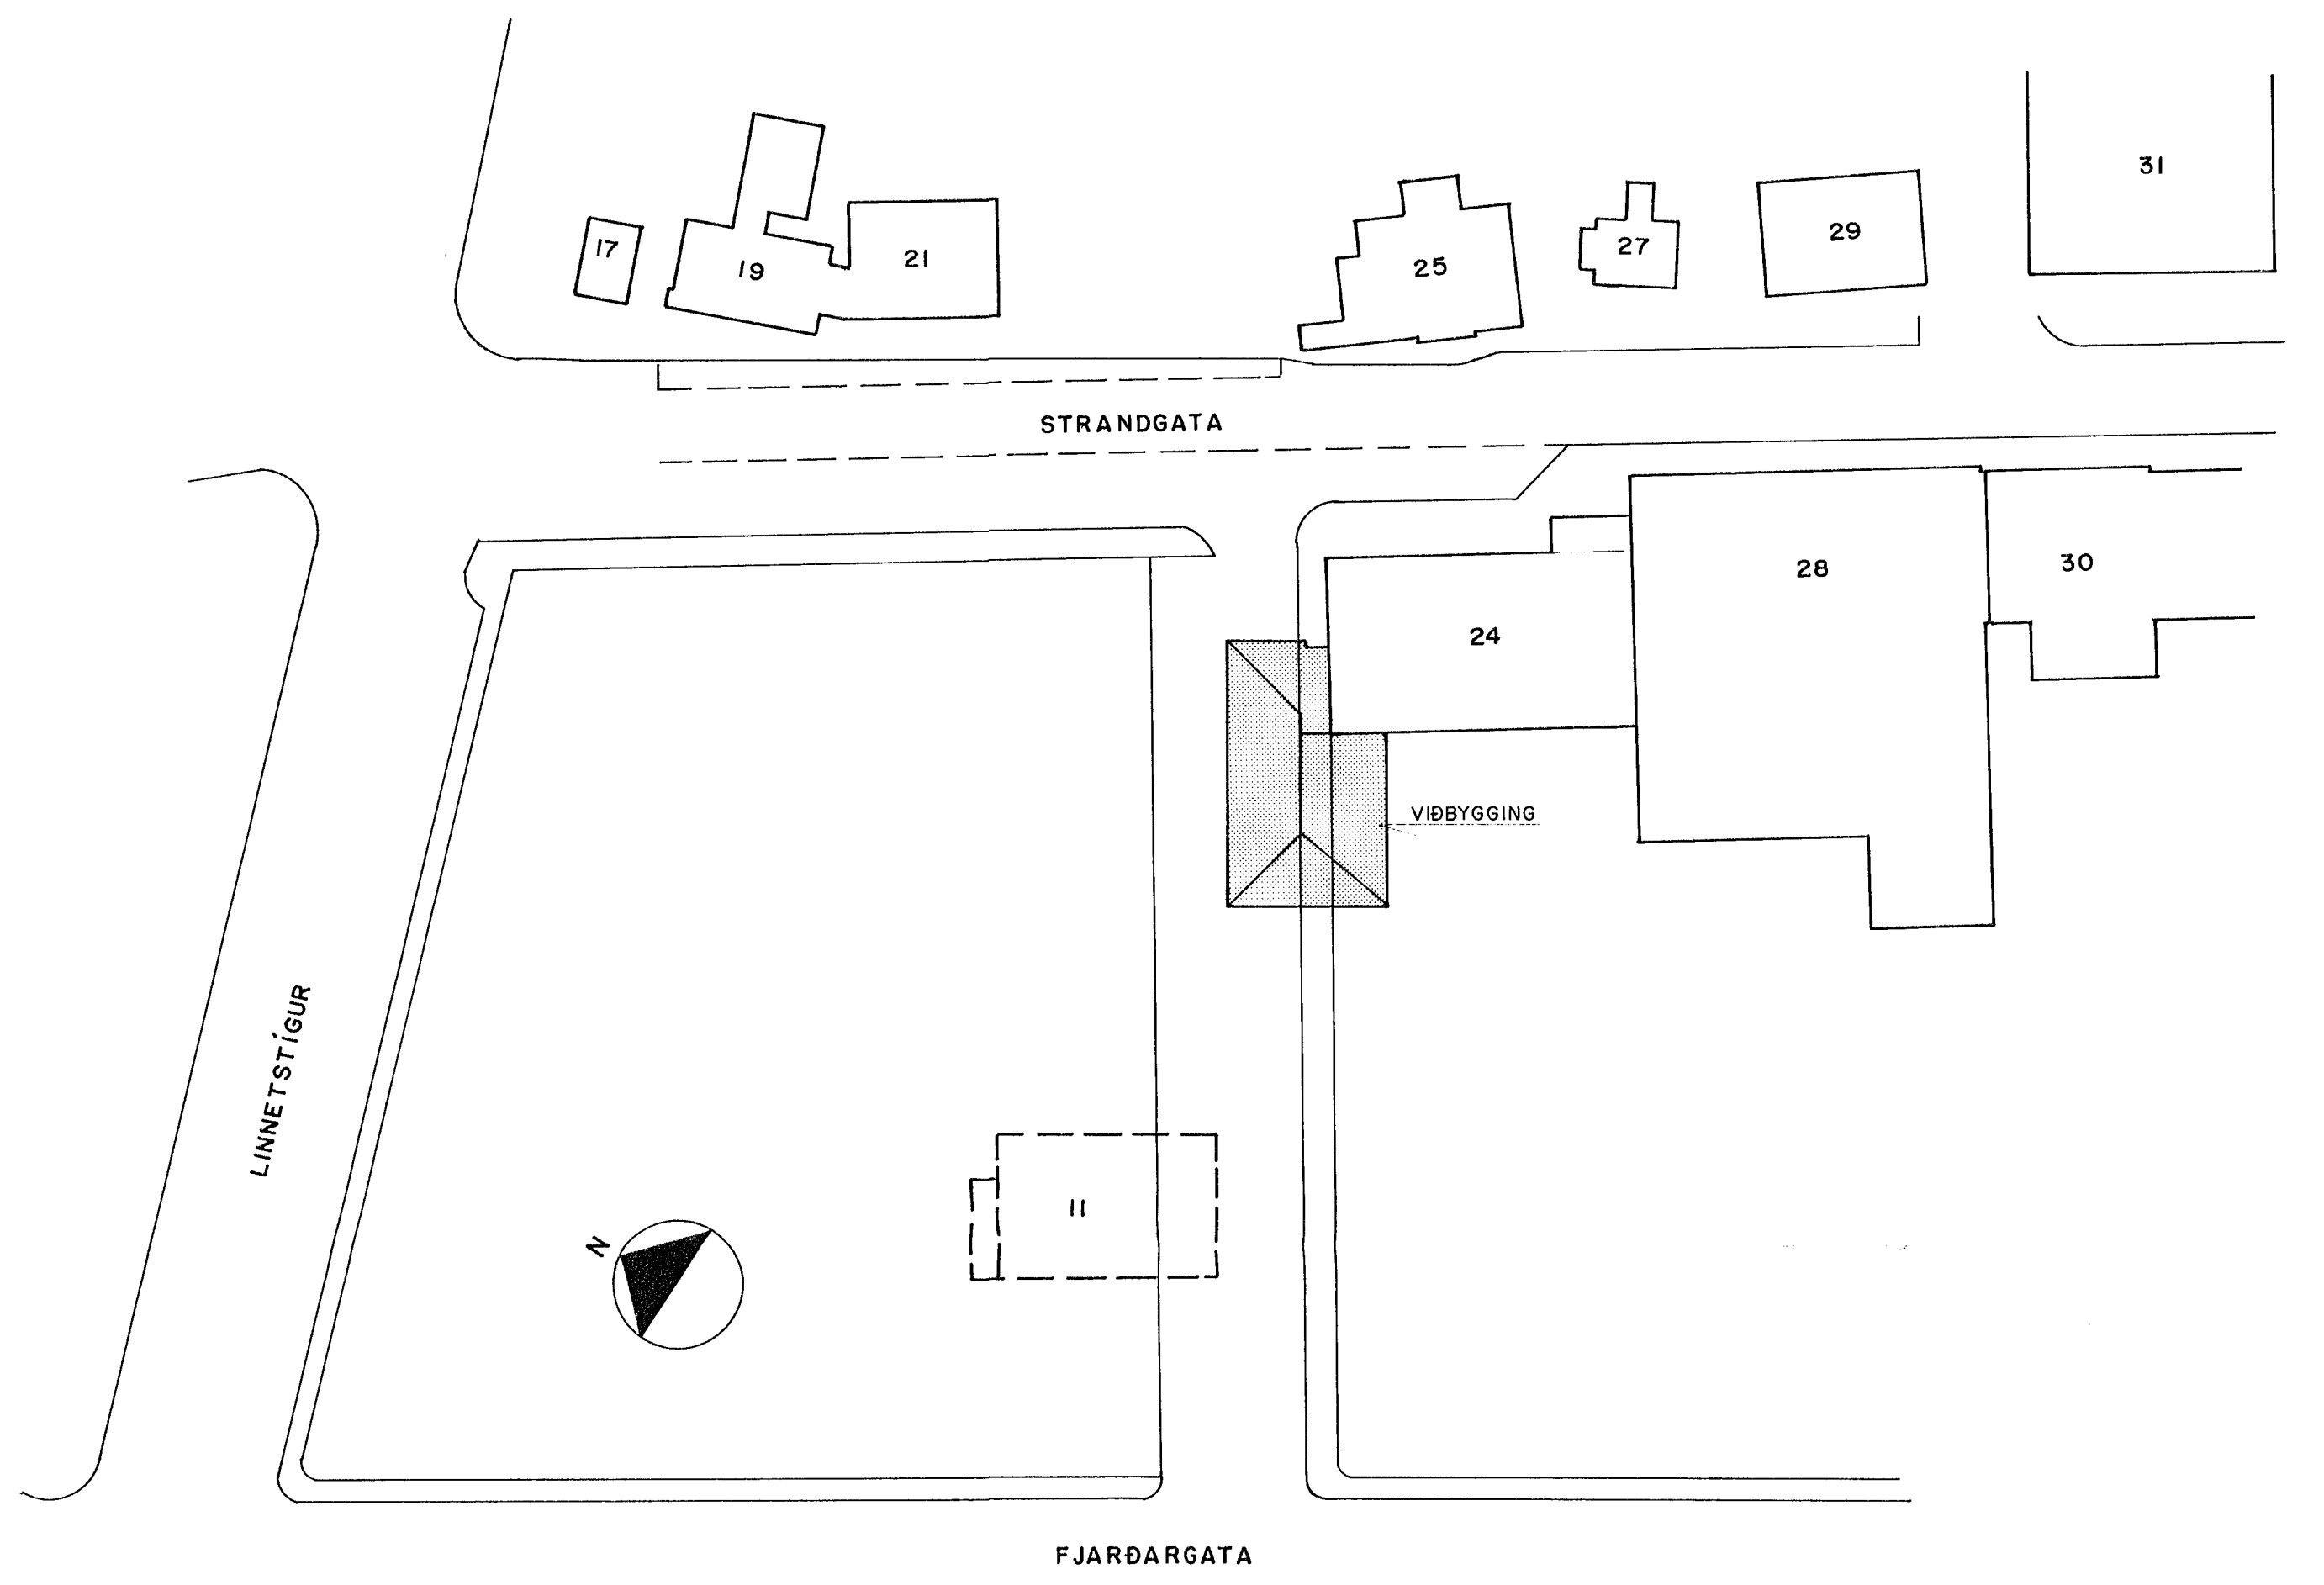

NÚVERANDI LÓÐ 1: 200

AFSTÖÐUMYND 1: 500

- SKÝRINGAR:
- MALBIKSBRÚN
 - - - OFANVATNSLÖGN
 - · - · - HITAVEITULÖGN
 - z - z - RAFSTRENGUR
 - ○ - LJÓSASTAUR
 - ▨ HELLULÖGN
 - ▩ STEYPT GANGSTÉTT, RENNUSTEINN