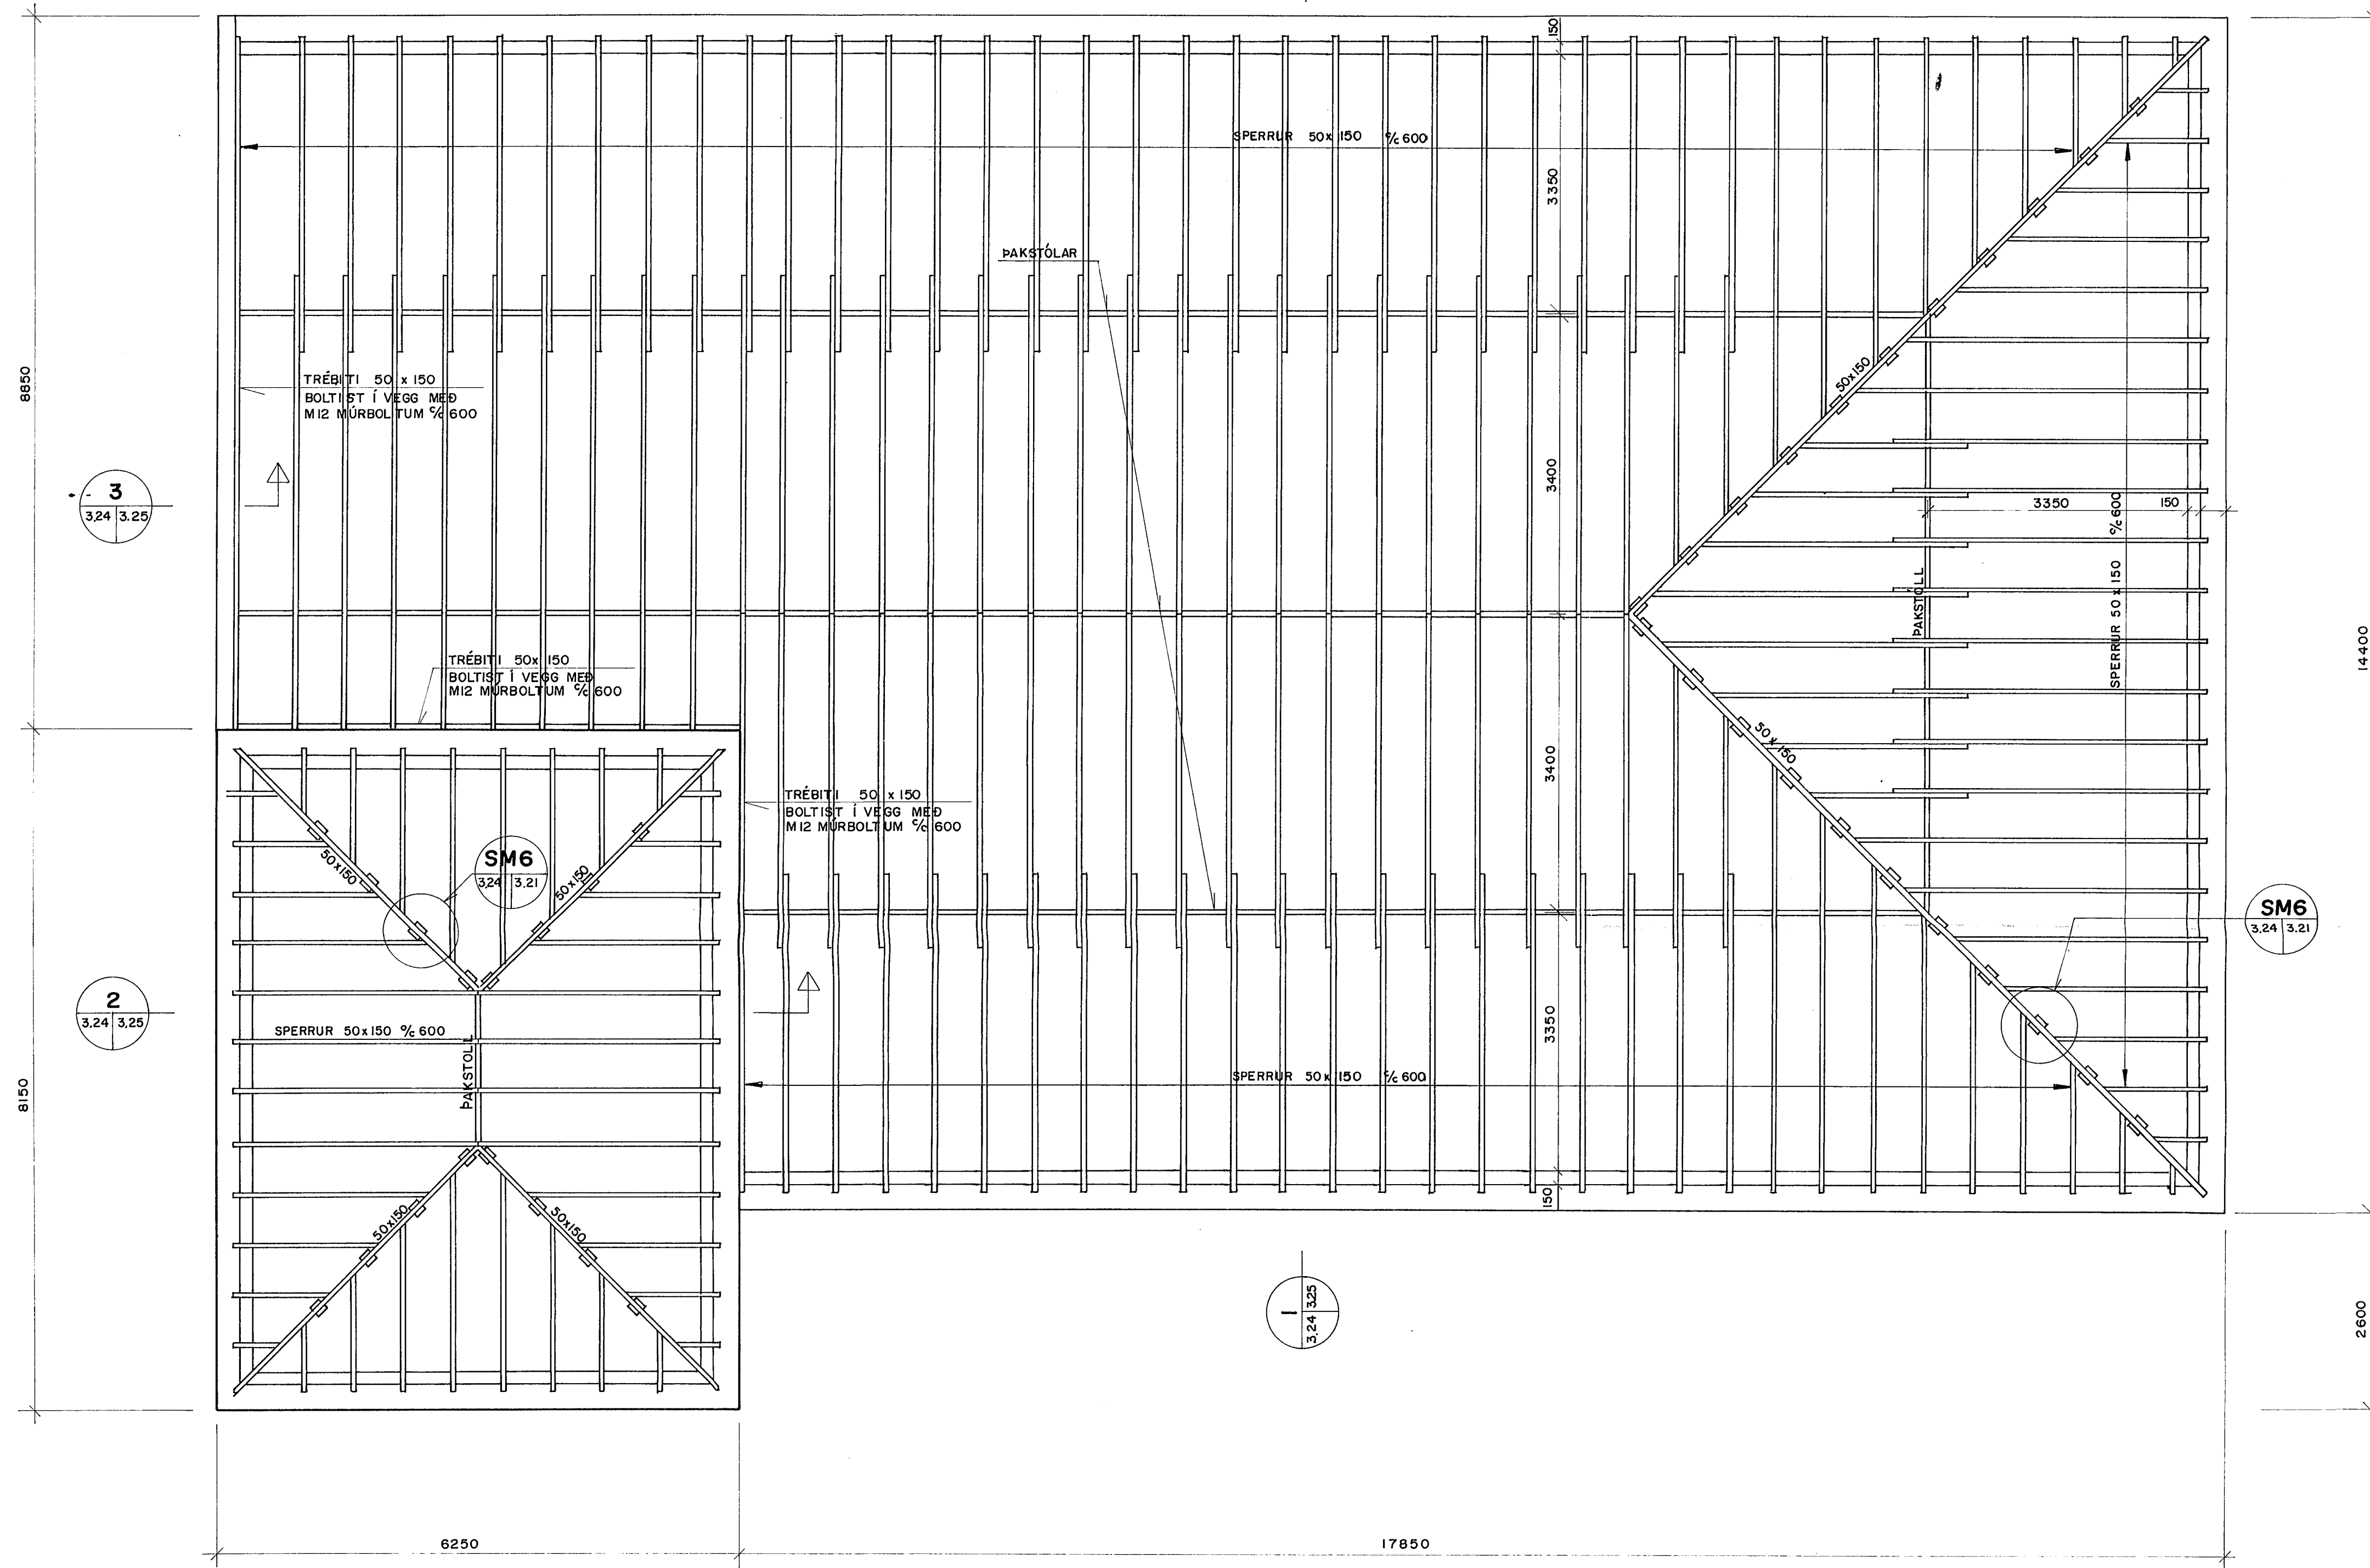

GRUNNMYND 1:50

SKÝRINGAR:

ÖLL MÁL ERU Í mm
 ÖLL MÁL ATHUGIST NÁNAR Á STADNUM,
 ÁÐUR EN FRAMKVEMDIR HEFJAST

TILVÍSANIR:

ALMENNAR SKÝRINGAR SÁ BL.NR. 3.00
 TRJÁVÍÐIR, FESTINGAR, KLÆÐNING, ÁLAG ... " " 3.21

16 OCT 1991

PÓSTUR OG SÍMI, STRANDGATA 24, HAFNARFIRÐI											
BR	DAG	BREYTING				PAK Á ELDRA HÚS GRUNNMYND					
		REYKJAVÍK, p. 18.09.91 TEIKN. G.V.	REIKN. S.G.	KVARDI 1:50		VERK	BL. NR	BR			
BORGARTÚNI 20 105 REYKJAVÍK SÍMI 629940 & 629941		ATH	SAMP	91174 3.24							