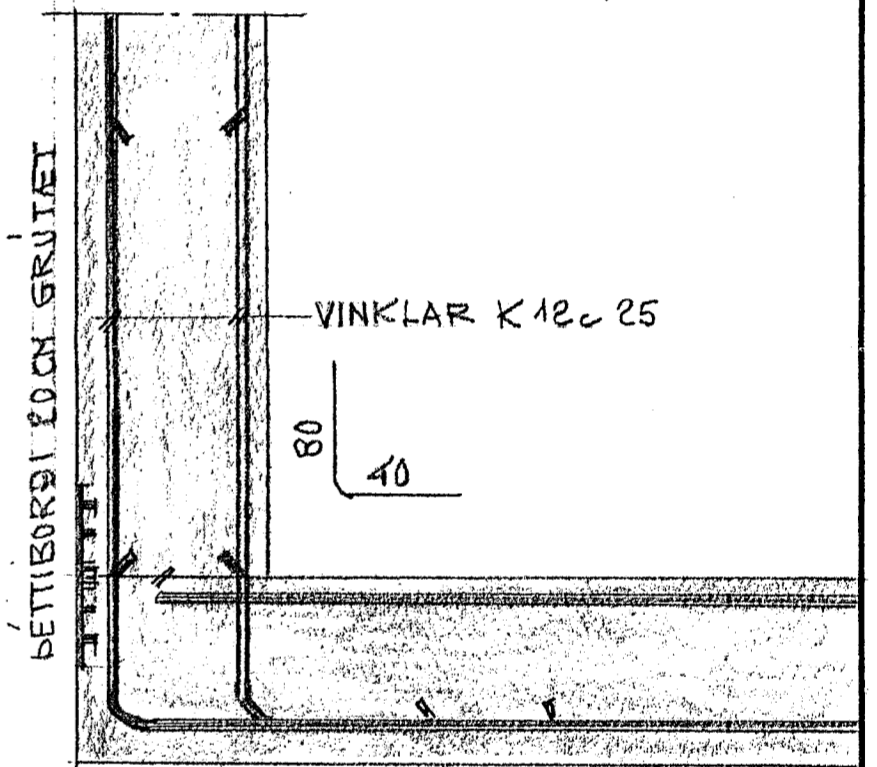

SNÍÐ Í ÚTVEGG 1:10

BÉTTIBORÐAR BRÉÐIST SAMAN
Á ENDUM. CUÐGLEZ H.F.

ATH HEILDREGIN LÍNA TÁKNAR JÄRN Í NEDRI BRÚN PLÖTU

BR		DAG		BREYTING Á		LEGA		USKR	
BRAGI ÞORSTEINSSON EYVINDUR VALDEMARSSON BYGGINGAVERKFRÆÐINGAR MVI SUDURLANDSBRÁUT 2 - SÍMI 37583									
STRANDGATA 33 HAFNARFIRÐI SAHVINNUBANKINN BDTNPLATA OG UNDIRSTÖÐUR					REYKJAVÍK D. 21-7 '75				
TEIKN.		REIKN.		VERK		BL. NR.		BR.	
ATH.		SAMP.		7524		1