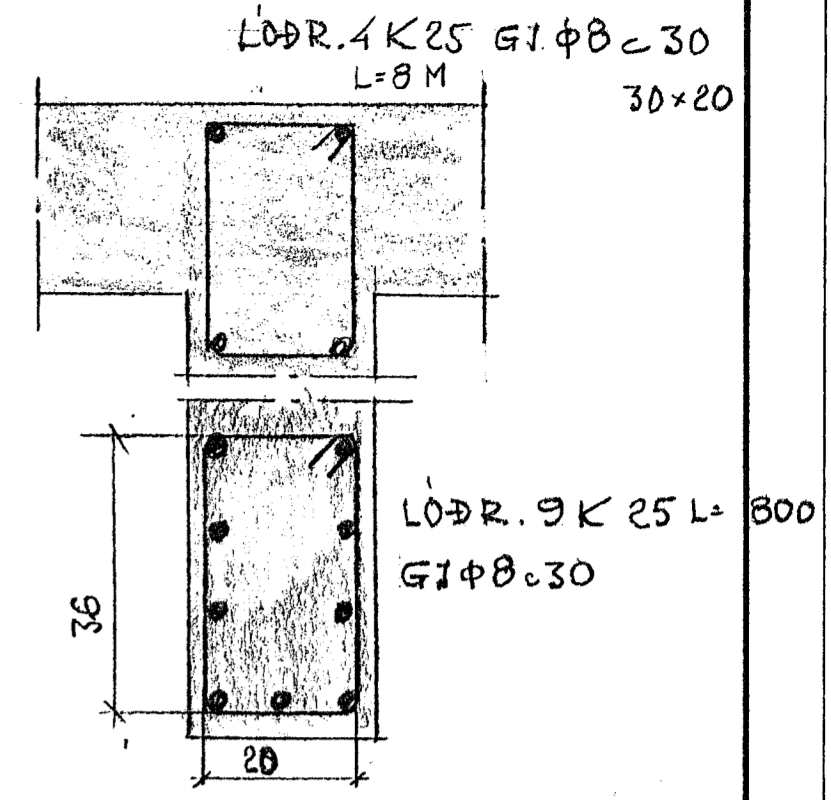

**BOTNPLATA OG KJALLARAVEGGIR 1:50**

ÚTVEGGIR 25 CM. INNVEGGIR 20 CM. BOTNPLATA 25 CM.  
 UNDIRSTAÐA ALLRA VEGGJA 30 CM.  
 ÚTVEGGIR BENDIST K10c15 # Í HVORA BRÚN.  
 INNVEGGIR " K10c30 # " " " "  
 STEYPA S200 VATNSÞÉTT.

**V1 1:10**

ATH LÖÐRÉTT K25 Í V1 TAKIST  
 HEIL FRÁ EÐRI BRÚN BOTN-  
 PLÖTU 8 M UPP.

**SNÍÐ Í ÚTVEGG 1:10**

BÉTTIBORÐAR BRÉÐIST SAMAN  
 Á ENDUM. CUÐGLEZ H.F.

ATH HEILDREGIN LÍNA TÁKNAR JÄRN Í NEDRI BRÚN PLÖTU