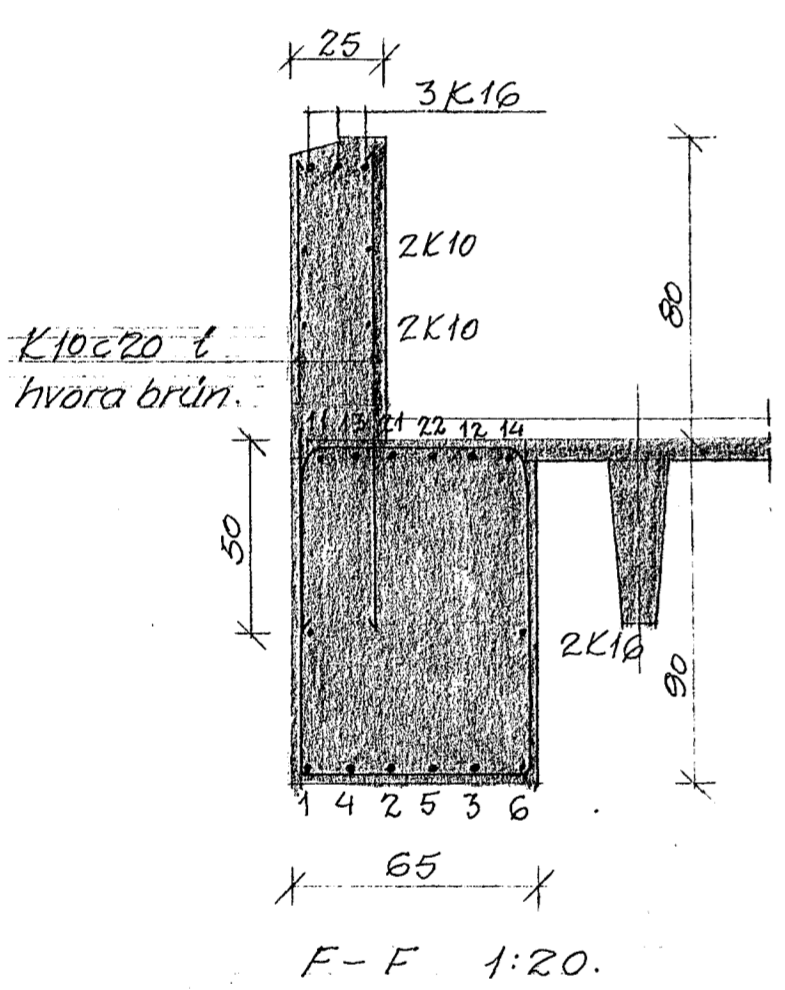

Biti B2. 1:50.

Biti B3. 1:50.

86	φ10	340	28	Gj.	
61					
600	K16	600	3	13,14,15	B3
1200	K20	1200	3	10,11,12	
600	K20	600	6	4,5,6 7,8,9	
1000	K20	1000	3	1,2,3	
86	φ10	340	58	Gj.	
61					
600	K20	600	2	21,22	B2
200	K16	200	6	15,16,17 18,19,20	
1200	K20	1200	4	11,12 13,14	
200	K16	200	4	7,8 9,10	
1200	K20	1200	3	1,2,3 4,5,6	
Gerð		Evrnmal Lengd Fjöldi Merki Staður.			
		STRANDGATA 33 HAFNARFIRDI. SAMVINNUBANKINN.			
		LOFT YFIR 1. HÆÐ. BITAR OG SNIÐ.			
BR	DAG	BREYTING Á	LEGA	USKR	
BRAGI ÞORSTEINSSON EYVINDUR VALDEMARSSON BYGGINGAVERKFRÆÐINGAR MVI SUDURLANDSBRAUT 2 - Sími 37583			REYKJAVÍK Þ. 22-9-'75.		KVARDI 1:50, 1:20
TEIKN.	REIKN.	VERK	BL. NR.	BR.	
ATH.	SAMP.	7524	7		