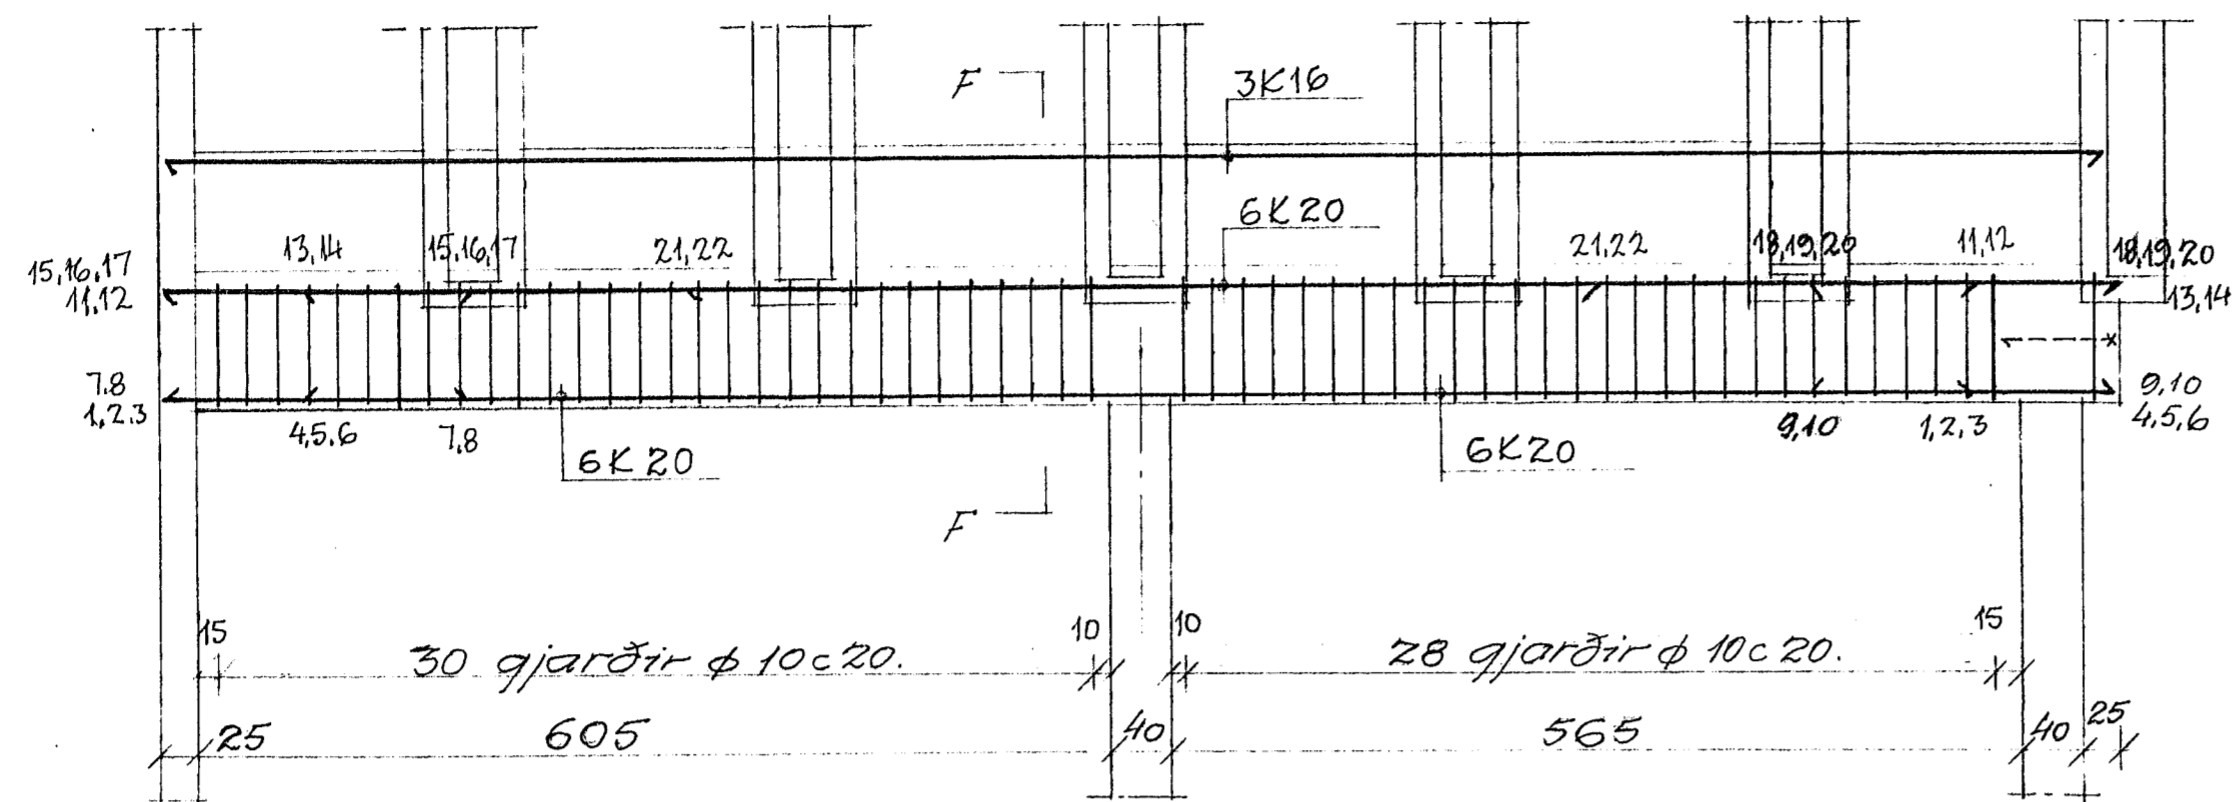

Biti B2. 1:50.

Biti B3. 1:50.

86	φ10	340	28	Gj.	
61					
600	K16	600	3	13,14,15	B3
1200	K20	1200	3	10,11,12	
600	K20	600	6	4,5,6 7,8,9	
1000	K20	1000	3	1,2,3	
86	φ10	340	58	Gj.	
61					
600	K20	600	2	21,22	B2
200	K16	200	6	15,16,17 18,19,20	
1200	K20	1200	4	11,12 13,14	
200	K16	200	4	7,8 9,10	
1200	K20	1200	3	1,2,3 4,5,6	
Gerð		Evrnmal Lengd Fjöldi Merki Staður.			
		STRANDGATA 33 HAFNARFIRDI. SAMVINNUBANKINN.			
		LOFT YFIR 1. HÆÐ. BITAR OG SNIÐ.			
BR	DAG	BREYTING Á	LEGA	USKR	
BRAGI ÞORSTEINSSON EYVINDUR VALDEMARSSON BYGGINGAVERKFRÆÐINGAR MVI SUDURLANDSBRAUT 2 - Sími 37583			REYKJAVÍK Þ. 22-9-'75.		KVARDI 1:50, 1:20
TEIKN.	REIKN.	VERK	BL. NR.	BR.	
ATH.	SAMP.	7524	7		