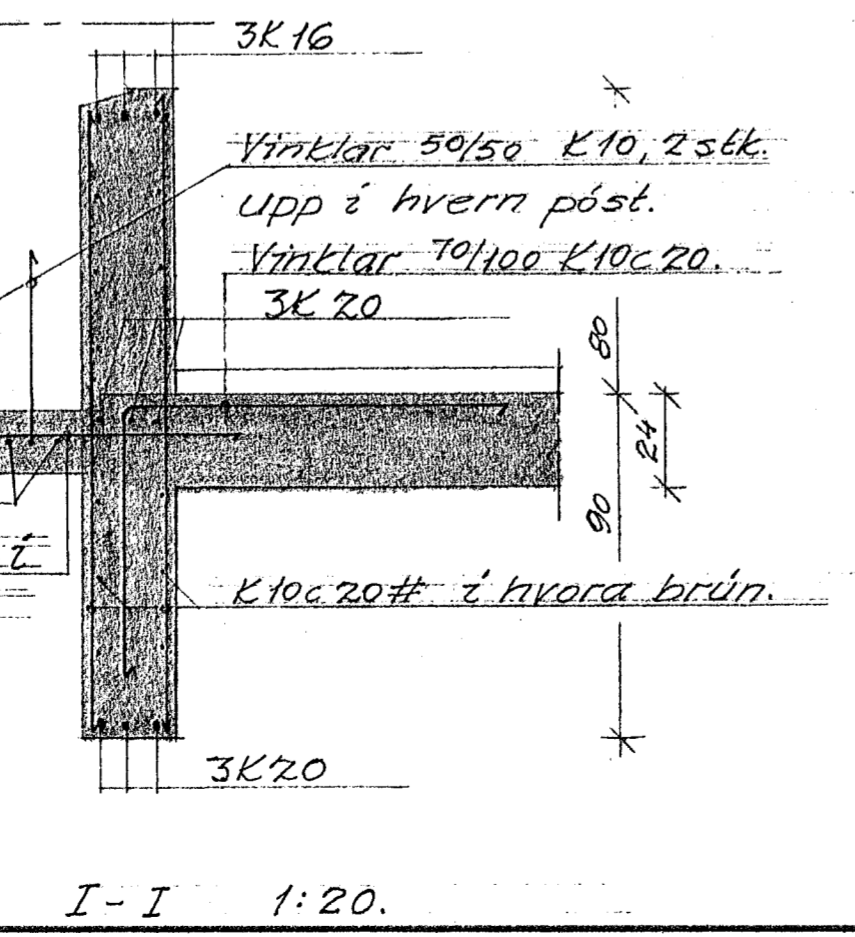

Biti B2. 1:50.

Biti B3. 1:50.

86	φ10	340	28	Gj.	
61					
600	K16	600	3	13,14,15	B3
1200	K20	1200	3	10,11,12	
600	K20	600	6	4,5,6 7,8,9	
1000	K20	1000	3	1,2,3	
86	φ10	340	58	Gj.	
61					
600	K20	600	2	21,22	B2
200	K16	200	6	15,16,17 18,19,20	
1200	K20	1200	4	11,12 13,14	
200	K16	200	4	7,8 9,10	
1200	K20	1200	3	1,2,3 4,5,6	
Gerð		Evrnmal Lengd Fjöldi Merki Staður.			
		STRANDGATA 33 HAFNARFIRDI. SAMVINNUBANKINN.			
		LOFT YFIR 1. HÆÐ. BITAR OG SNIÐ.			
BR	DAG	BREYTING Á	LEGA	USKR	
BRAGI ÞORSTEINSSON EYVINDUR VALDEMARSSON BYGGINGAVERKFRÆÐINGAR MVI SUDURLANDSBRAUT 2 - Sími 37583			REYKJAVÍK Þ. 22-9-'75.		KVARDI 1:50, 1:20
TEIKN.	REIKN.	VERK	BL. NR.	BR.	
ATH.	SAMP.	7524	7		