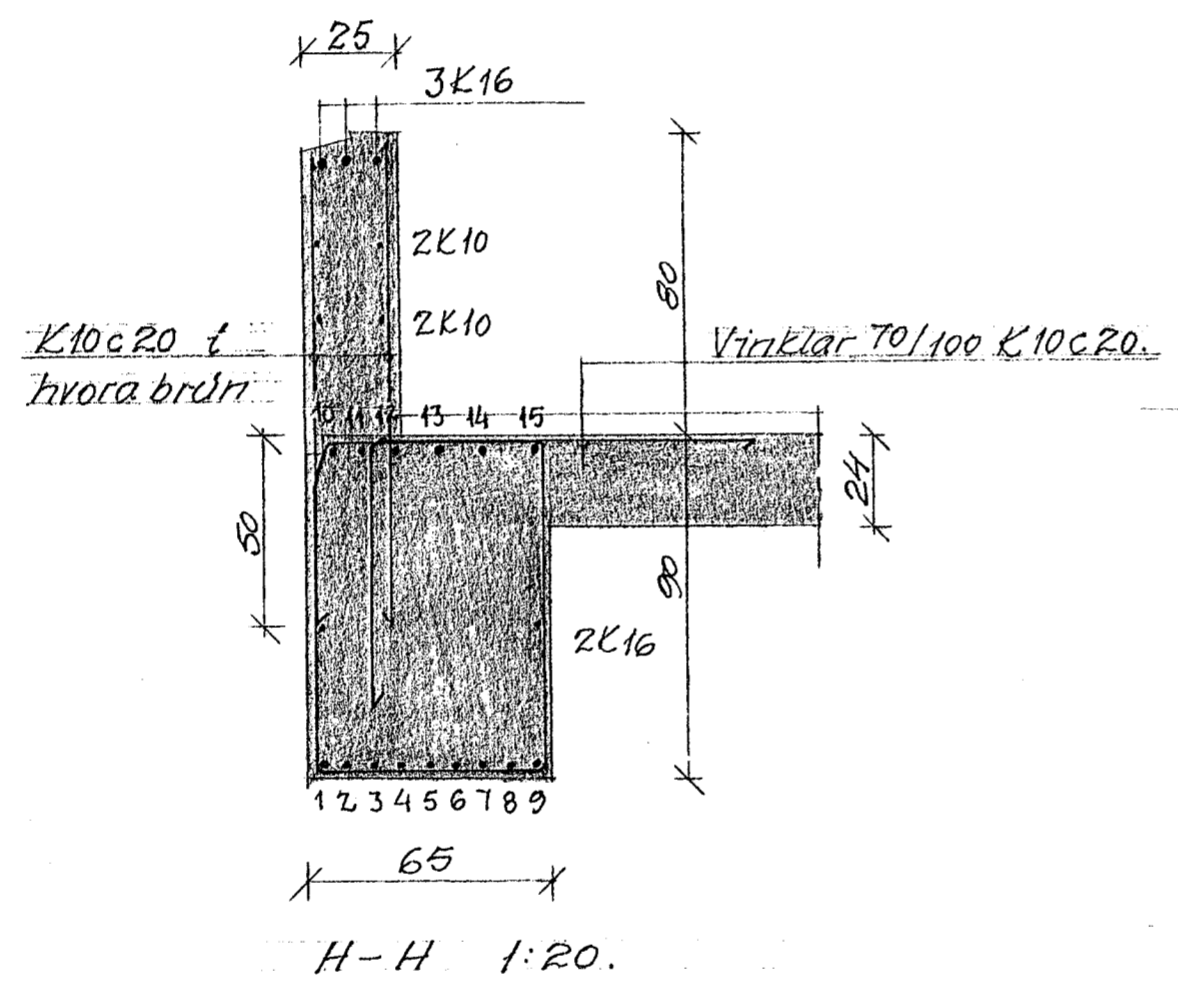

Biti B2. 1:50.

Biti B3. 1:50.

86	φ10	340	28	Gj.	
61					
600	K16	600	3	13,14,15	B3
1200	K20	1200	3	10,11,12	
600	K20	600	6	4,5,6 7,8,9	
1000	K20	1000	3	1,2,3	
86	φ10	340	58	Gj.	
61					
600	K20	600	2	21,22	B2
200	K16	200	6	15,16,17 18,19,20	
1200	K20	1200	4	11,12 13,14	
200	K16	200	4	7,8 9,10	
1200	K20	1200	3	1,2,3 4,5,6	
Gerð		Evrnmal Lengd Fjöldi Merki Staður.			
		STRANDGATA 33 HAFNARFIRDI. SAMVINNUBANKINN.			
		LOFT YFIR 1. HÆÐ. BITAR OG SNIÐ.			
BR	DAG	BREYTING Á	LEGA	USKR	
BRAGI ÞORSTEINSSON EYVINDUR VALDEMARSSON BYGGINGAVERKFRÆÐINGAR MVI SUDURLANDSBRAUT 2 - Sími 37583			REYKJAVÍK Þ. 22-9-'75.		KVARDI 1:50, 1:20
TEIKN.	REIKN.	VERK	BL. NR.	BR.	
ATH.	SAMP.	7524	7		