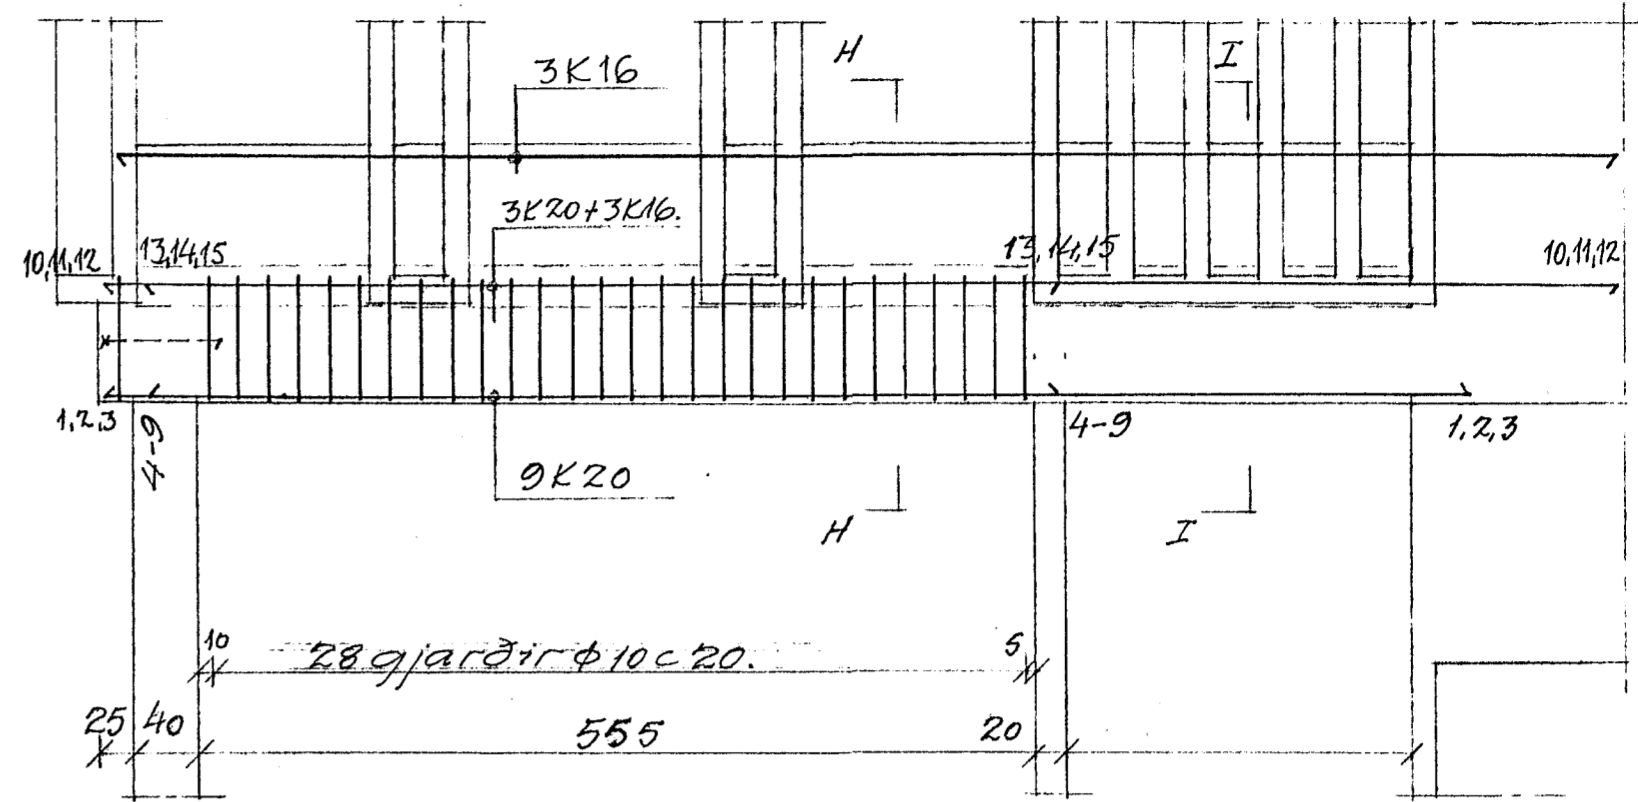

Biti B2. 1:50.

Biti B3. 1:50.

86	φ10	340	28	Gj.	
61					
600	K16	600	3	13,14,15	B3
1200	K20	1200	3	10,11,12	
600	K20	600	6	4,5,6 7,8,9	
1000	K20	1000	3	1,2,3	
86	φ10	340	58	Gj.	
61					
600	K20	600	2	21,22	B2
200	K16	200	6	15,16,17 18,19,20	
1200	K20	1200	4	11,12 13,14	
200	K16	200	4	7,8 9,10	
1200	K20	1200	3	1,2,3 4,5,6	
Gerð		Evrnmal Lengd Fjöldi Merki Staður.			
		STRANDGATA 33 HAFNARFIRDI. SAMVINNUBANKINN.			
		LOFT YFIR 1. HÆÐ. BITAR OG SNIÐ.			
BR	DAG	BREYTING Á	LEGA	USKR	
BRAGI ÞORSTEINSSON EYVINDUR VALDEMARSSON BYGGINGAVERKFRÆÐINGAR MVI SUDURLANDSBRAUT 2 - Sími 37583			REYKJAVÍK Þ. 22-9-'75.		KVARDI 1:50, 1:20
TEIKN.	REIKN.	VERK	BL. NR.	BR.	
ATH.	SAMP.	7524	7		