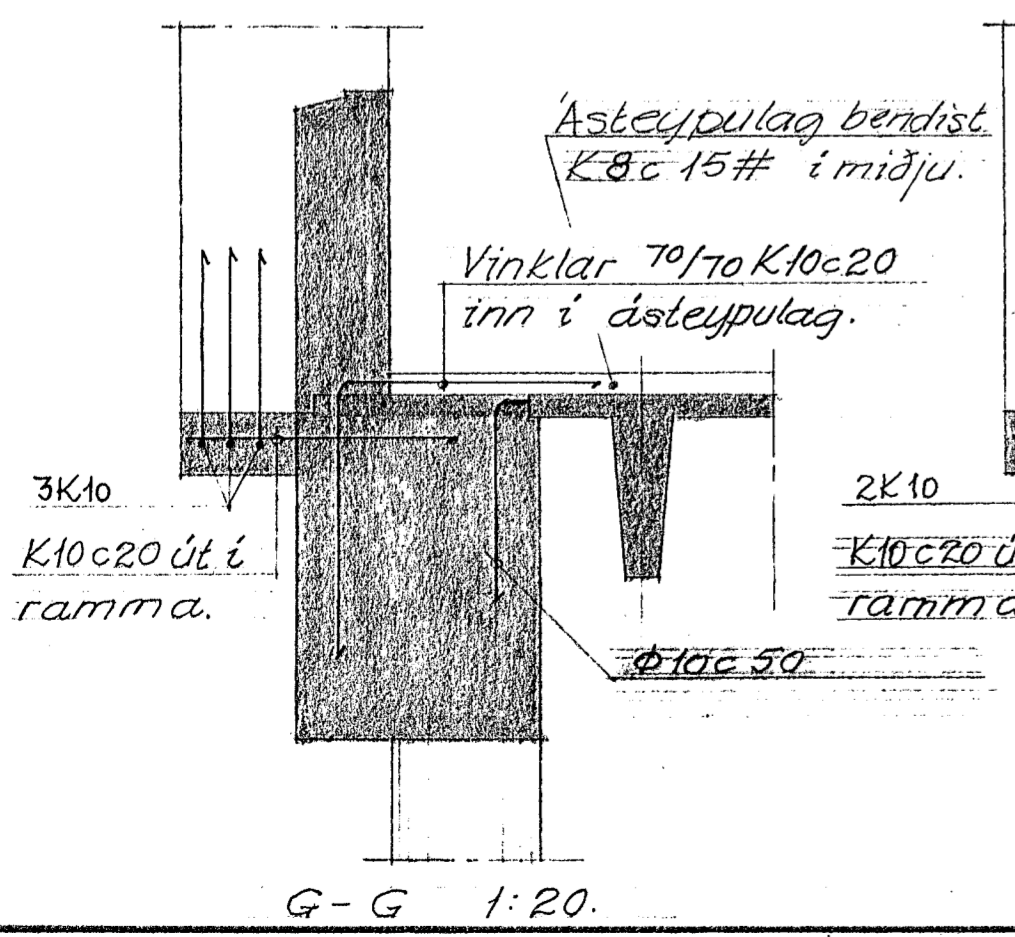

Biti B2. 1:50.

Biti B3. 1:50.

86	φ10	340	28	Gj.	
61					
600	K16	600	3	13,14,15	B3
1200	K20	1200	3	10,11,12	
600	K20	600	6	4,5,6 7,8,9	
1000	K20	1000	3	1,2,3	
86	φ10	340	58	Gj.	
61					
600	K20	600	2	21,22	B2
200	K16	200	6	15,16,17 18,19,20	
1200	K20	1200	4	11,12 13,14	
200	K16	200	4	7,8 9,10	
1200	K20	1200	3	1,2,3 4,5,6	
Gerð		Evrnmal Lengd Fjöldi Merki Staður.			
		STRANDGATA 33 HAFNARFIRDI. SAMVINNUBANKINN.			
		LOFT YFIR 1. HÆÐ. BITAR OG SNIÐ.			
BR	DAG	BREYTING Á	LEGA	USKR	
BRAGI ÞORSTEINSSON EYVINDUR VALDEMARSSON BYGGINGAVERKFRÆÐINGAR MVI SUDURLANDSBRAUT 2 - Sími 37583			REYKJAVÍK Þ. 22-9-'75.		KVARDI 1:50, 1:20
TEIKN.	REIKN.	VERK	BL. NR.	BR.	
ATH.	SAMP.	7524	7		