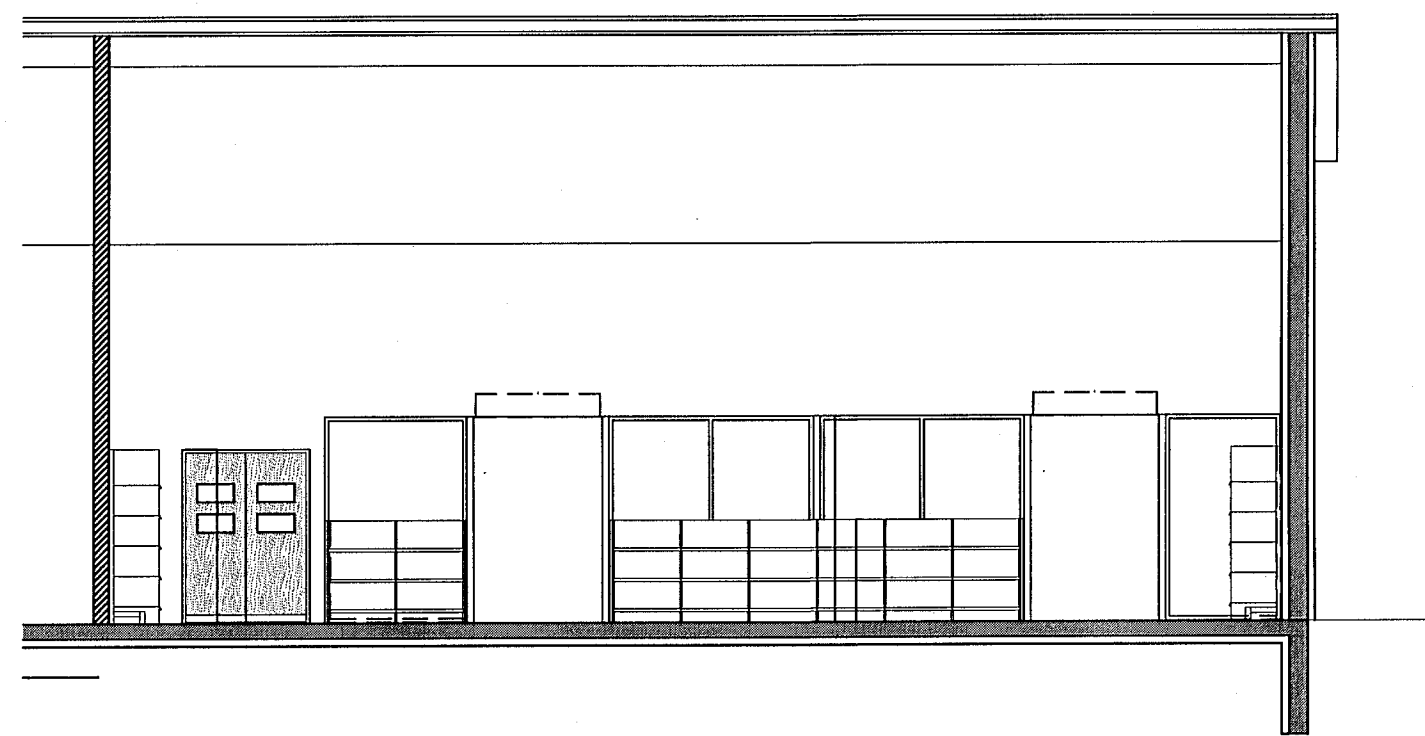

Snið B - B
mkv.1:100