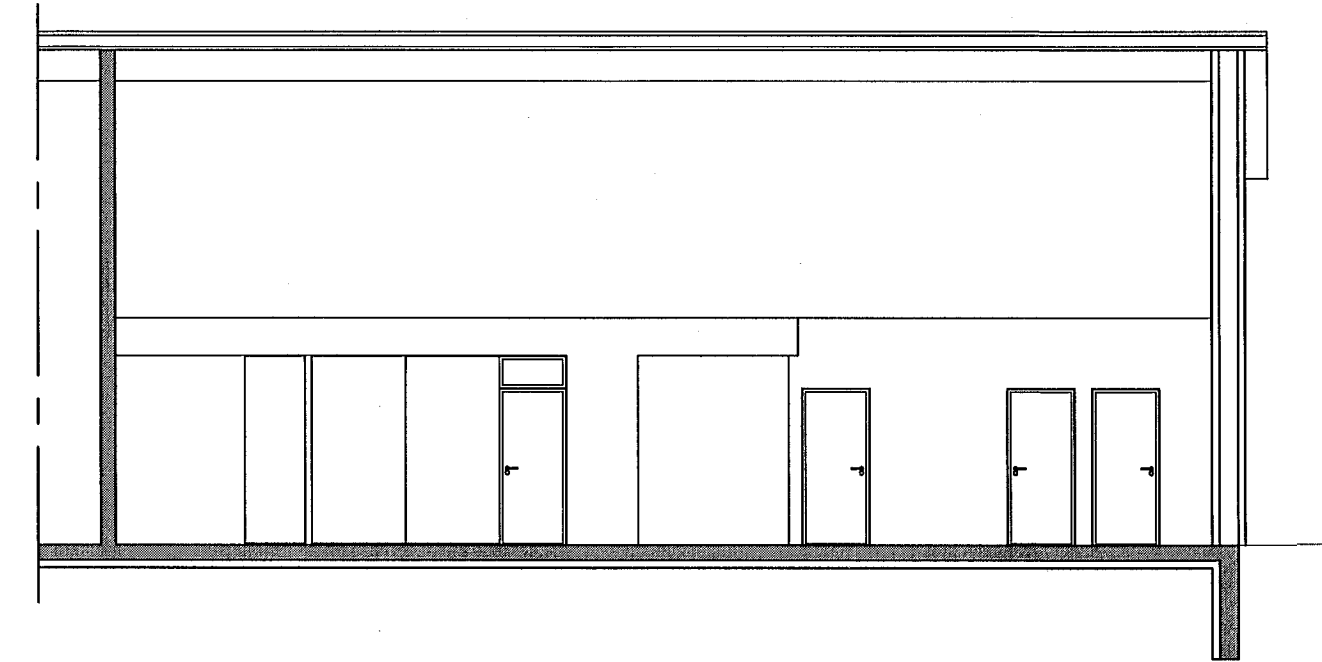

Snið C - C
mkv.1:100

Úp. Daga. Skýring. Br. af.

Helluhraun 16
Verslun ÁTVR
Aðaluppdráttur
Snið

THG ARKITEKTAR
Faxakon 9 108, Reykjavík kt. 440703 - 2590
Sími: 545 1600 thg@thg.is www.thg.is

12-013 05-10
Verknúmer Númer Útgáfa