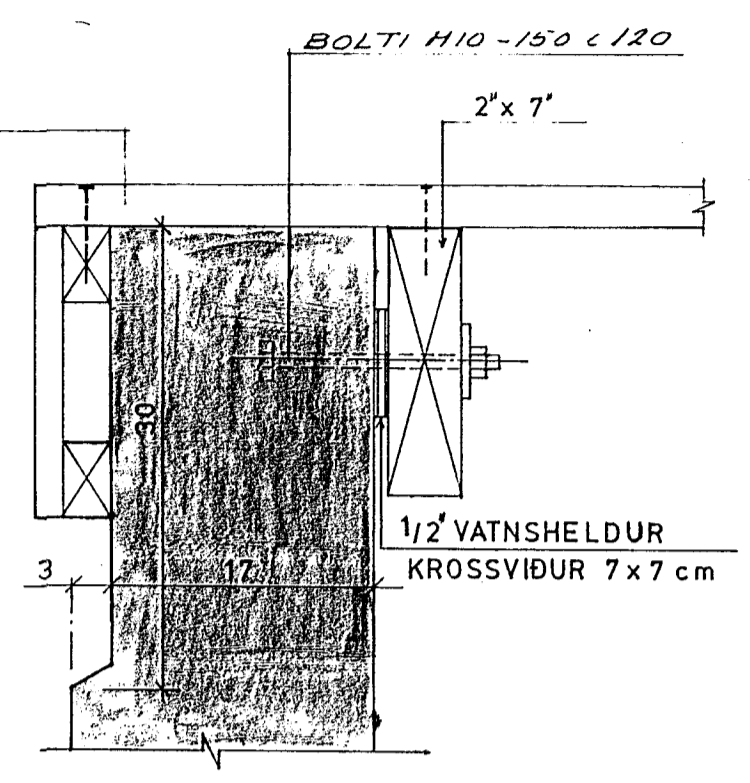

A -1:5-

STODIR MILLI GLUGGA -1:10-

				DAGHEIMILI OG LEIKSK.		
				STADARHVAMMI/HAFNARFIRÐI		
				VEGGIR OG PAK. SNIÐ.		
BR	DAG	BREYTING Á	LEGA	USKR	REYKJAVÍK D 24.11.86	
BRAGI ÞORSTEINSSON				EYVINDUR VALDEMARSSON		KVARDI 1:10; 1:5
BYGGINGAVERKFRÆÐINGAR MVI				BERGSTADASTR. 28A S-27299 - 27314		TEIKN. REIKN. <i>EyV</i>
				ATH. SAND.		VERK BL NR. BR.
				8634		7