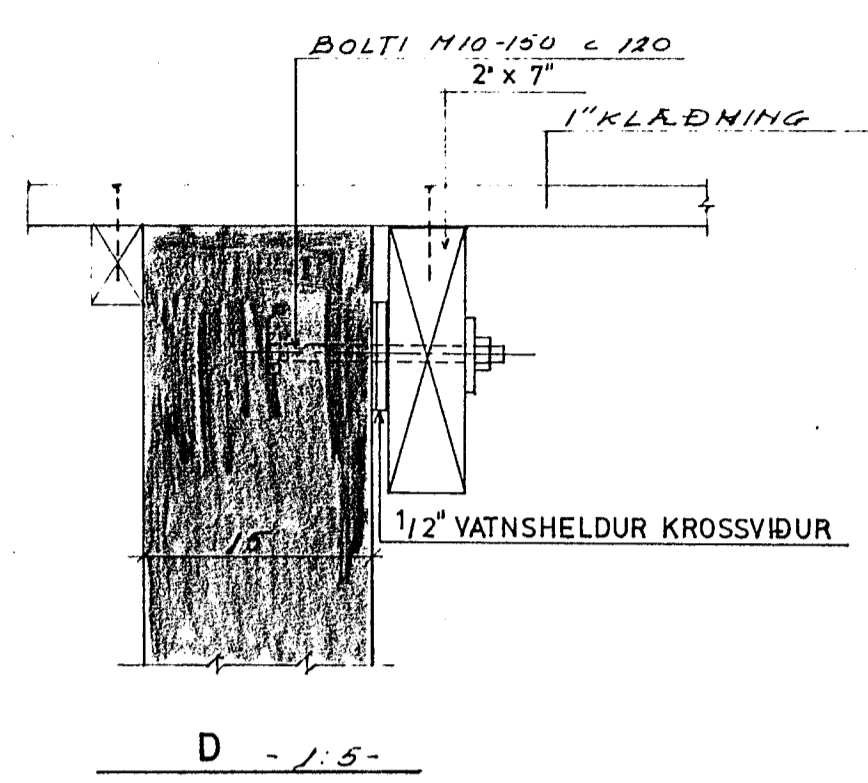

A -1:5-

STODIR MILLI GLUGGA -1:10-

				DAGHEIMILI OG LEIKSK.		
				STADARHVAMMI/HAFNARFIRÐI		
				VEGGIR OG PAK. SNIÐ.		
BR	DAG	BREYTING Á	LEGA	USKR	REYKJAVÍK D 24.11.86	
BRAGI ÞORSTEINSSON				EYVINDUR VALDEMARSSON		KVARDI 1:10; 1:5
BYGGINGAVERKFRÆÐINGAR MVI				BERGSTADASTR. 28A S-27299 - 27314		TEIKN. REIKN. <i>EyV</i>
				ATH. SAND.		VERK BL NR. BR.
				8634		7