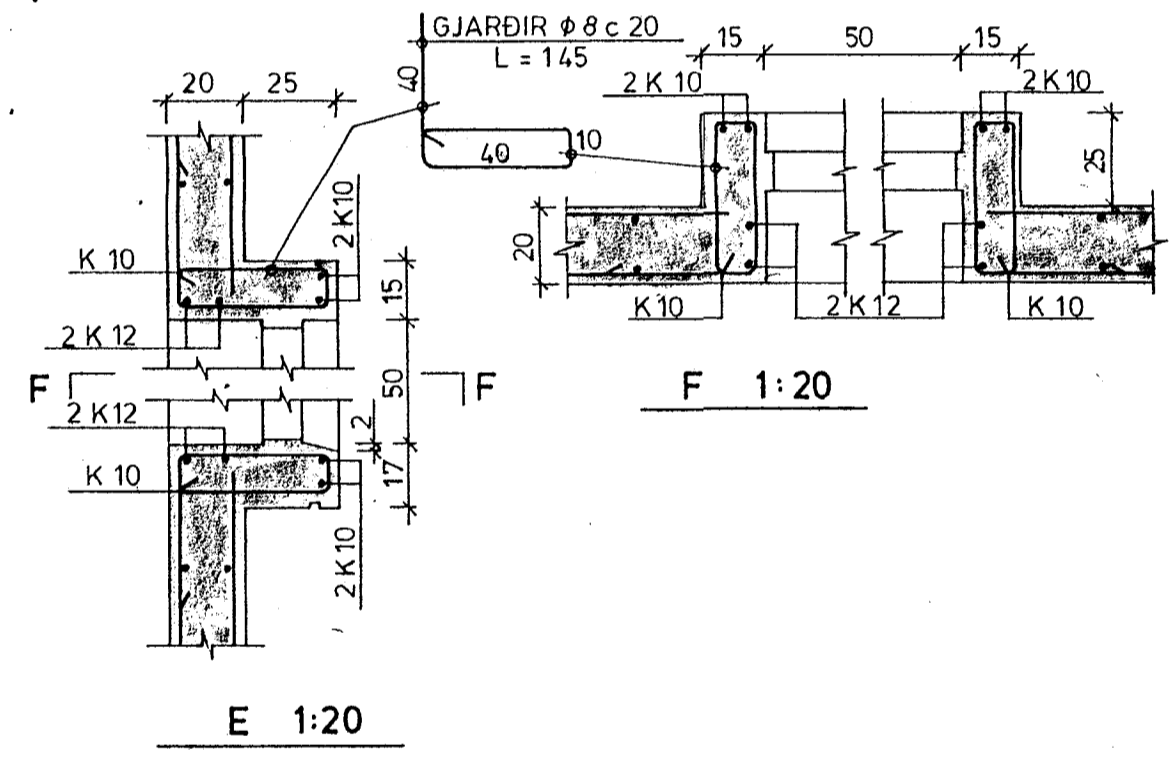

A -1:5-

STODIR MILLI GLUGGA -1:10-

				DAGHEIMILI OG LEIKSK.		
				STADARHVAMMI/HAFNARFIRÐI		
				VEGGIR OG PAK. SNIÐ.		
BR	DAG	BREYTING Á	LEGA	USKR	REYKJAVÍK D 24.11.86	
BRAGI ÞORSTEINSSON				EYVINDUR VALDEMARSSON		KVARDI 1:10; 1:5
BYGGINGAVERKFRÆÐINGAR MVI				BERGSTADASTR. 28A S-27299 - 27314		TEIKN. REIKN. <i>EyV</i>
				ATH. SAND.		VERK BL NR. BR.
				8634		7