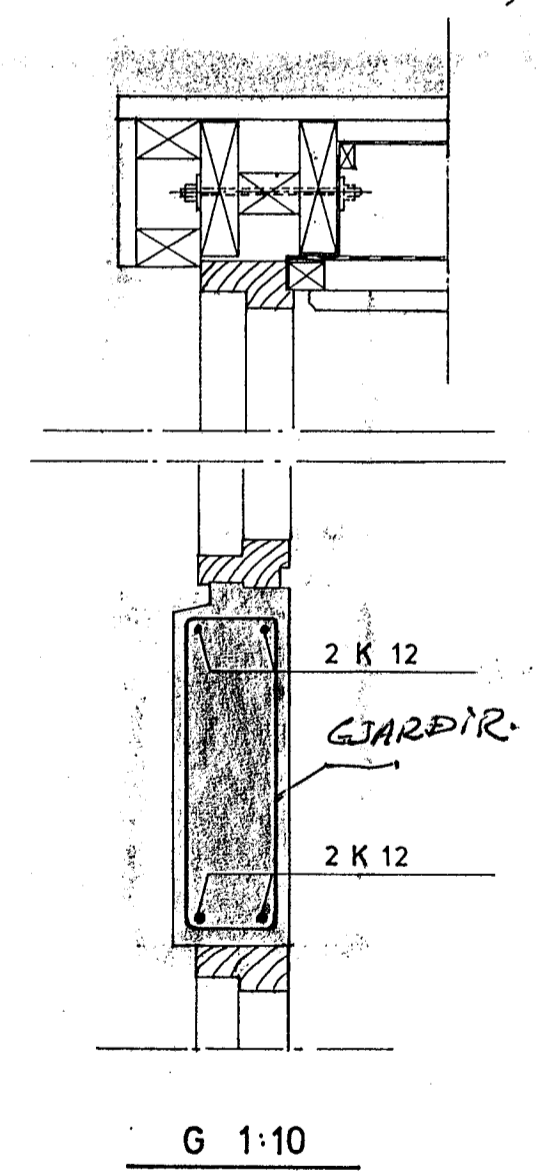

A -1:5-

STODIR MILLI GLUGGA -1:10-

				DAGHEIMILI OG LEIKSK.		
				STADARHVAMMI/HAFNARFIRÐI		
				VEGGIR OG PAK. SNIÐ.		
BR	DAG	BREYTING Á	LEGA	USKR	REYKJAVÍK D 24.11.86	
BRAGI ÞORSTEINSSON				EYVINDUR VALDEMARSSON		KVARDI 1:10; 1:5
BYGGINGAVERKFRÆÐINGAR MVI				BERGSTADASTR. 28A S-27299 - 27314		TEIKN. REIKN. <i>EyV</i>
				ATH. SAND.		VERK BL NR. BR.
				8634		7