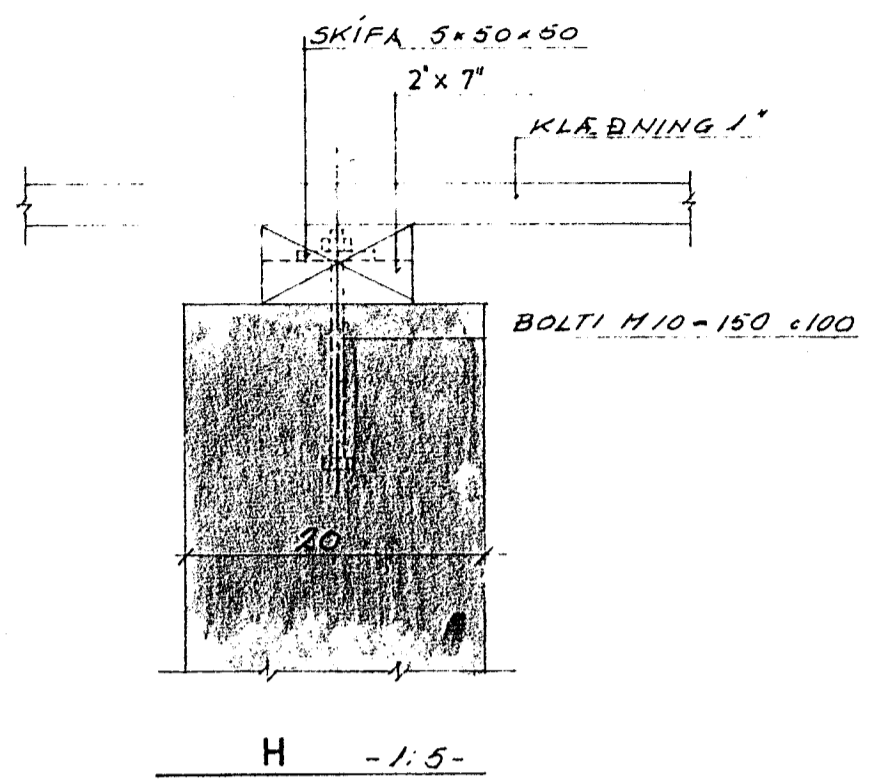

A -1:5-

STODIR MILLI GLUGGA -1:10-

				DAGHEIMILI OG LEIKSK.		
				STADARHVAMMI/HAFNARFIRÐI		
				VEGGIR OG PAK. SNIÐ.		
BR	DAG	BREYTING Á	LEGA	USKR	REYKJAVÍK D 24.11.86	
BRAGI ÞORSTEINSSON				EYVINDUR VALDEMARSSON		KVARDI 1:10; 1:5
BYGGINGAVERKFRÆÐINGAR MVI				BERGSTADASTR. 28A S-27299 - 27314		TEIKN. REIKN. <i>EyV</i>
				ATH. SAND.		VERK BL NR. BR.
				8634		7