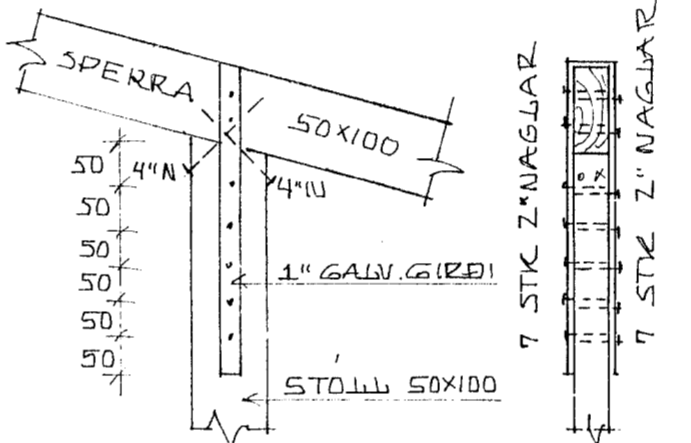

GRUNNMYND 1:50

SNID A-A 1:50

SERMYND I 1:10

SERMYND II 1:10

SERMYND III 1:10

SNID X-X

SERMYND IV 1:10

SERMYND V 1:10

SERMYND VI 1:10

HAMARSBRAUT 6, HAFNARFIRÐI.	DAGS. 04-11-88
ÞAKVIÐIR OG FESTINGAR ÞEIRRA.	HAUNAB. KS
MÁLKVARÐI: 1:50, 1:10	TEIKNAD. KS
KRISTJÁN STEFANSSON TEIKNIPRÆÐINGUR F.T.F.I.	VERK NR. FLOKKUR
REYKJAVÍKULVEGI 60, HAFNARFIRÐI, Sími 661110	8805 - 01
	TEIKN NR.
	-07