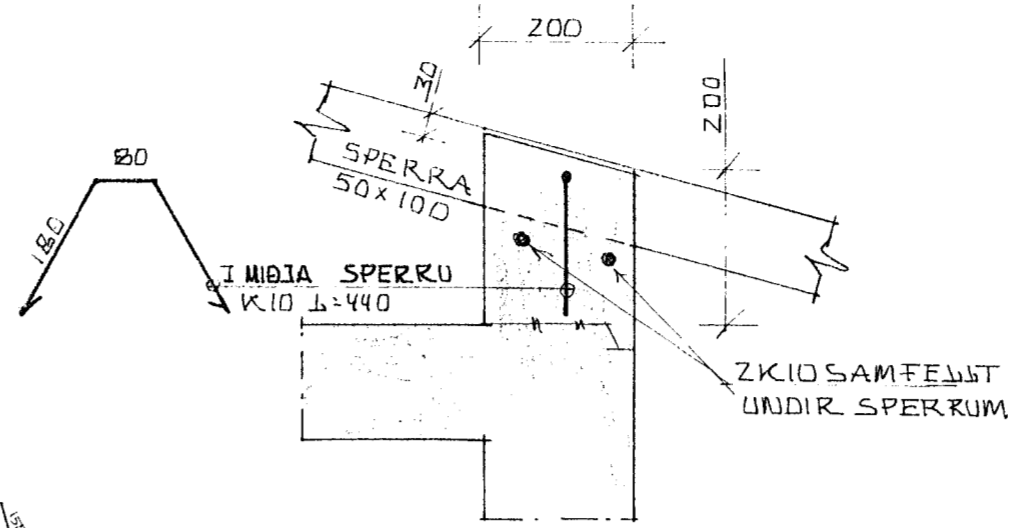

GRUNNMYND 1:50

SNID A-A 1:50

SERMYND I 1:10

SERMYND II 1:10

SERMYND III 1:10

SNID X-X

SERMYND IV 1:10

SERMYND V 1:10

SERMYND VI 1:10

HAMARSBRAUT 6, HAFNARFIRÐI.	DAGS. 04-11-88
ÞAKVIÐIR OG FESTINGAR ÞEIRRA.	HAUNAB. KS
MÁLKVARÐI: 1:50, 1:10	TEIKNAD. KS
KRISTJÁN STEFANSSON TEIKNIPRÆÐINGUR F.T.F.I.	VERK NR. FLOKKUR
REYKJAVÍKULVEGI 60, HAFNARFIRÐI, Sími 661110	8805 - 01
	TEIKN NR.
	-07