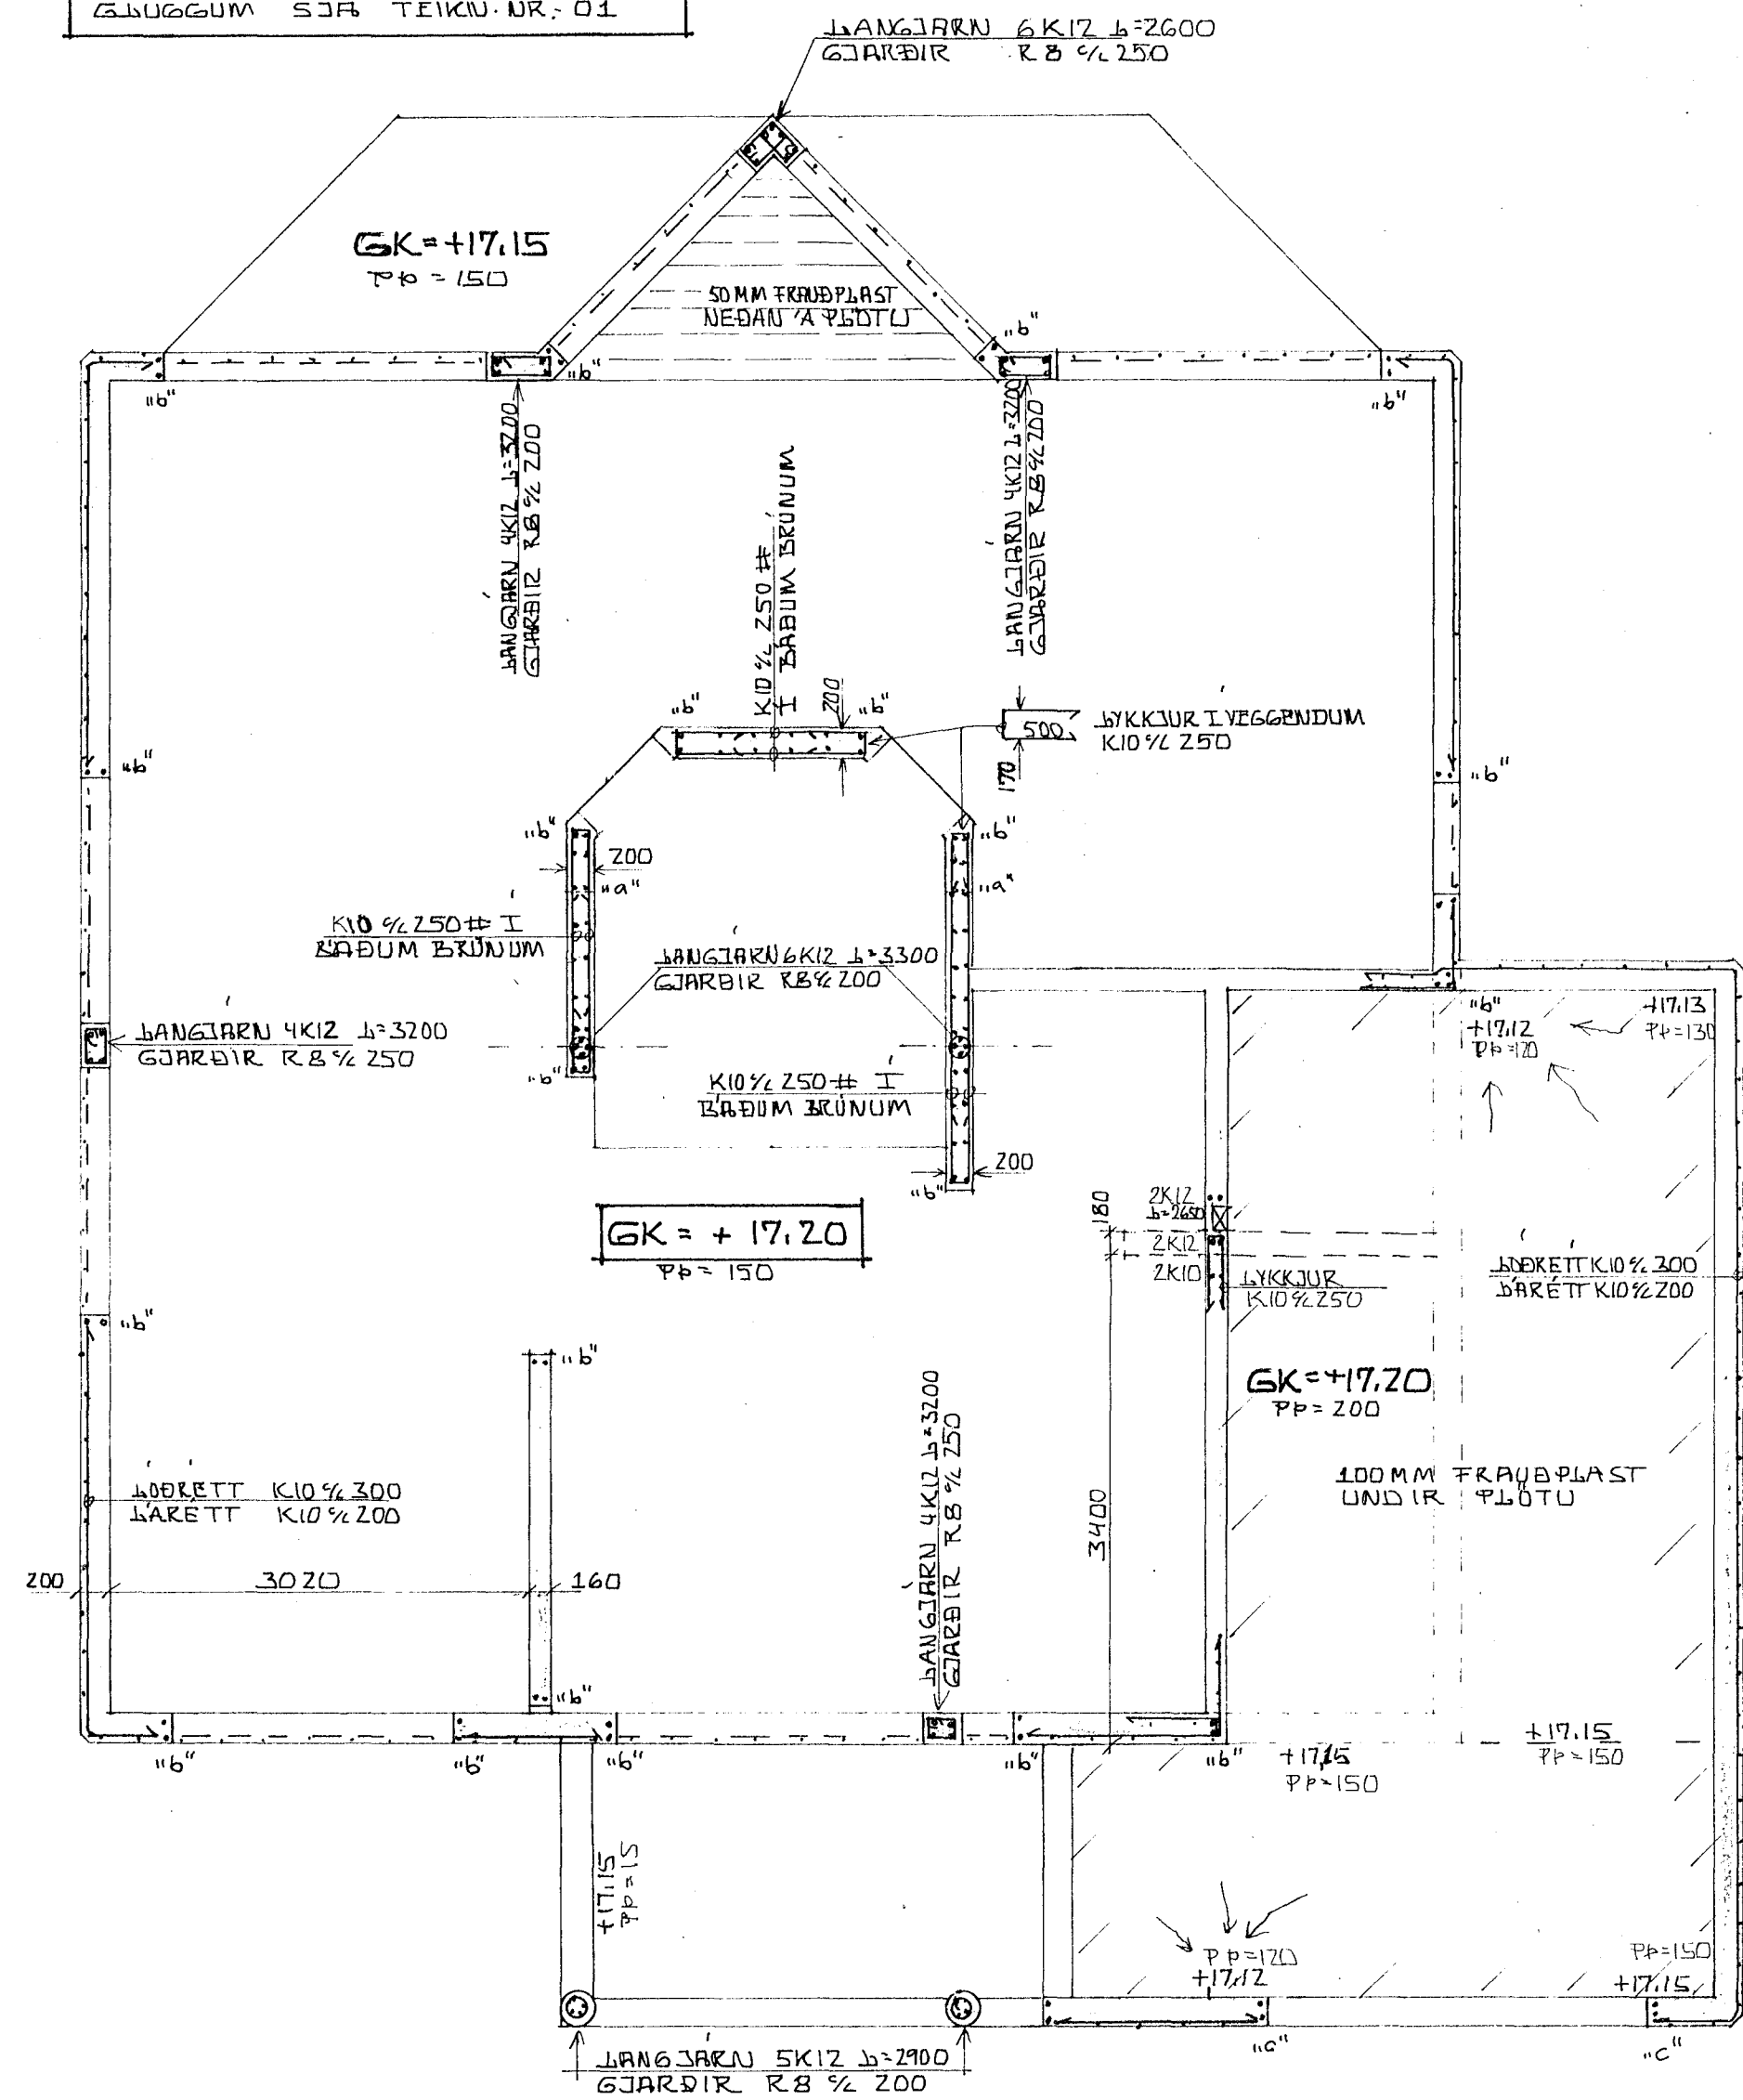

"b" MERKIR 2K12 $\Delta = 3200$
 "c" MERKIR 2K12 $\Delta = 2900$
 JÄRN YFIR DYRUM, GULLGUM OG UNDIR
 GULLGUM SJA TEIKN. NR. 01

GRUNMYND 1:50

SNIB I UTVEGG 1:20

SKÝRINGAR OG FL. SJA TEIKN. NR. -01

HAMARSBAUT 6, HAFNARFIRÐI.	DAGS 27-08-88
JÄRN I VEGGI 1. HÆÐAR	HANNÆD. KS
MÆLIKVARÐI 1:50 1:20	TEIKNAD. KS
KRISTJAN STEFANSSON TEKIUFREÐINGUR F.T.F.I.	VERK. NR. FLOKKUR
REYK JAVIKUR (EGLI 68. HAFNARFIRÐI) SIM 652100	8805-01
	TEIKN. NR.
	-03