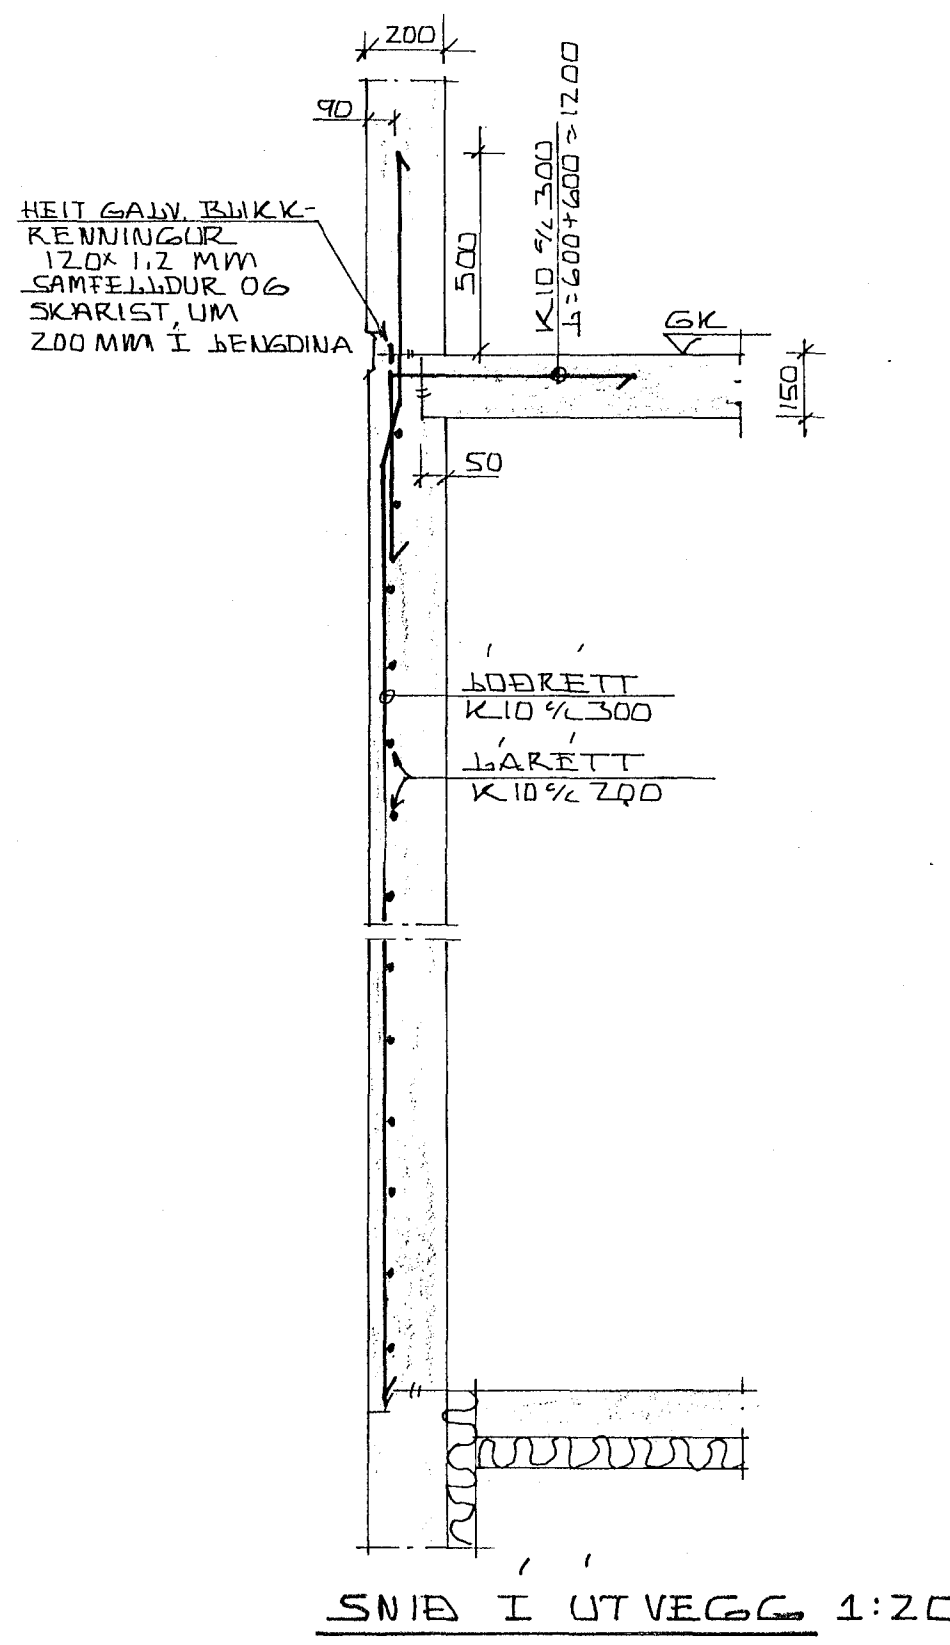

"b" MERKIR 2K12 $\Delta = 3200$
 "c" MERKIR 2K12 $\Delta = 2900$
 JÄRN YFIR DYRUM, GULLGUM OG UNDIR
 GULLGUM SJA TEIKN. NR. 01

GRUNMYND 1:50

SNIB I UTVEGG 1:20

SKÝRINGAR OG FL. SJA TEIKN. NR. -01

HAMARSBAUT 6, HAFNARFIRÐI.	DAGS 27-08-88
JÄRN I VEGGI 1. HÆÐAR	HANNÆD. KS
MÆLIKVARÐI 1:50 1:20	TEIKNAD. KS
KRISTJAN STEFANSSON TEKIUFREÐINGUR F.T.F.I.	VERK. NR. FLOKKUR
REYK JAVIKUR (EGLI 68. HAFNARFIRÐI) SIM 652100	8805-01
	TEIKN. NR.
	-03