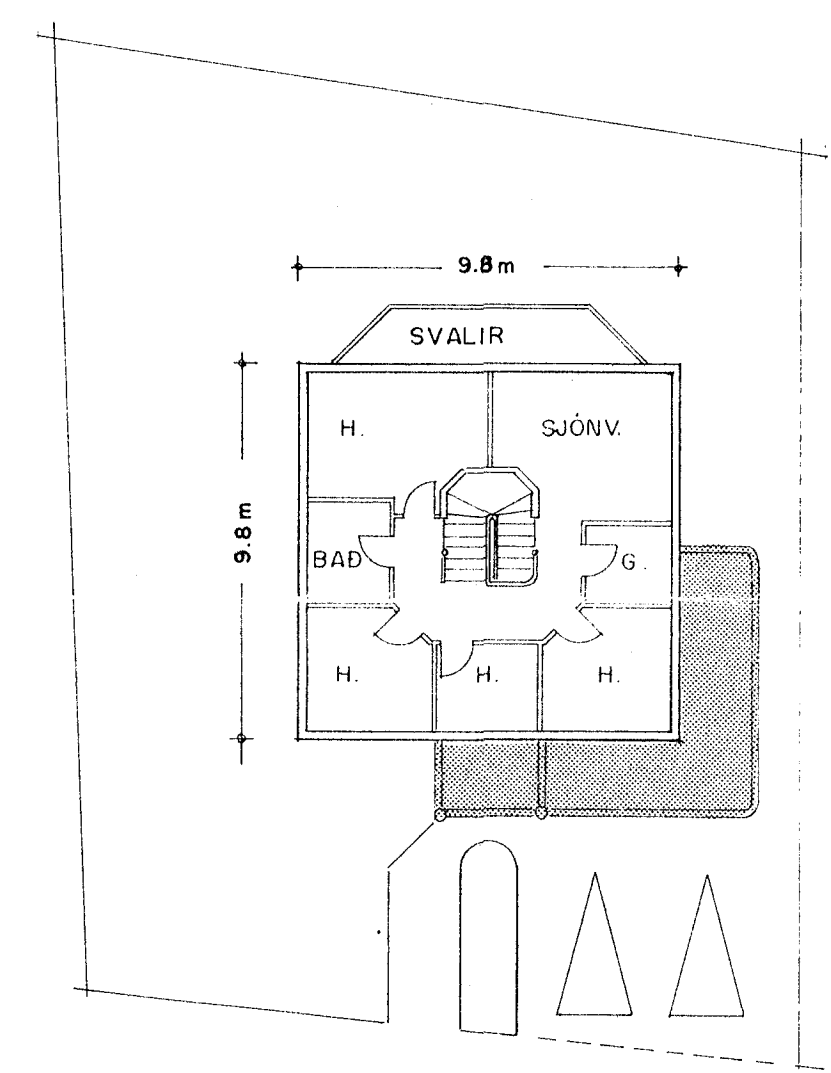

9/688
 Fullnaðarrit
 BH

GRUNNMYND JARÐHÆÐAR 1:200

GRUNNMYND 2. HÆÐAR 1:200

FLATARMÁL :

JARÐHÆÐ.	= 87.2 m ²
BÍLGEYMSLA	= 29.0 m ²
2. HÆÐ.	= 96.0 m ²
SAMTALS	= 212.2 m²

NÝTINGARTALA LÓÐAR. = 0.44

SNEIÐING Í HAMARSBRAUT. 1:200