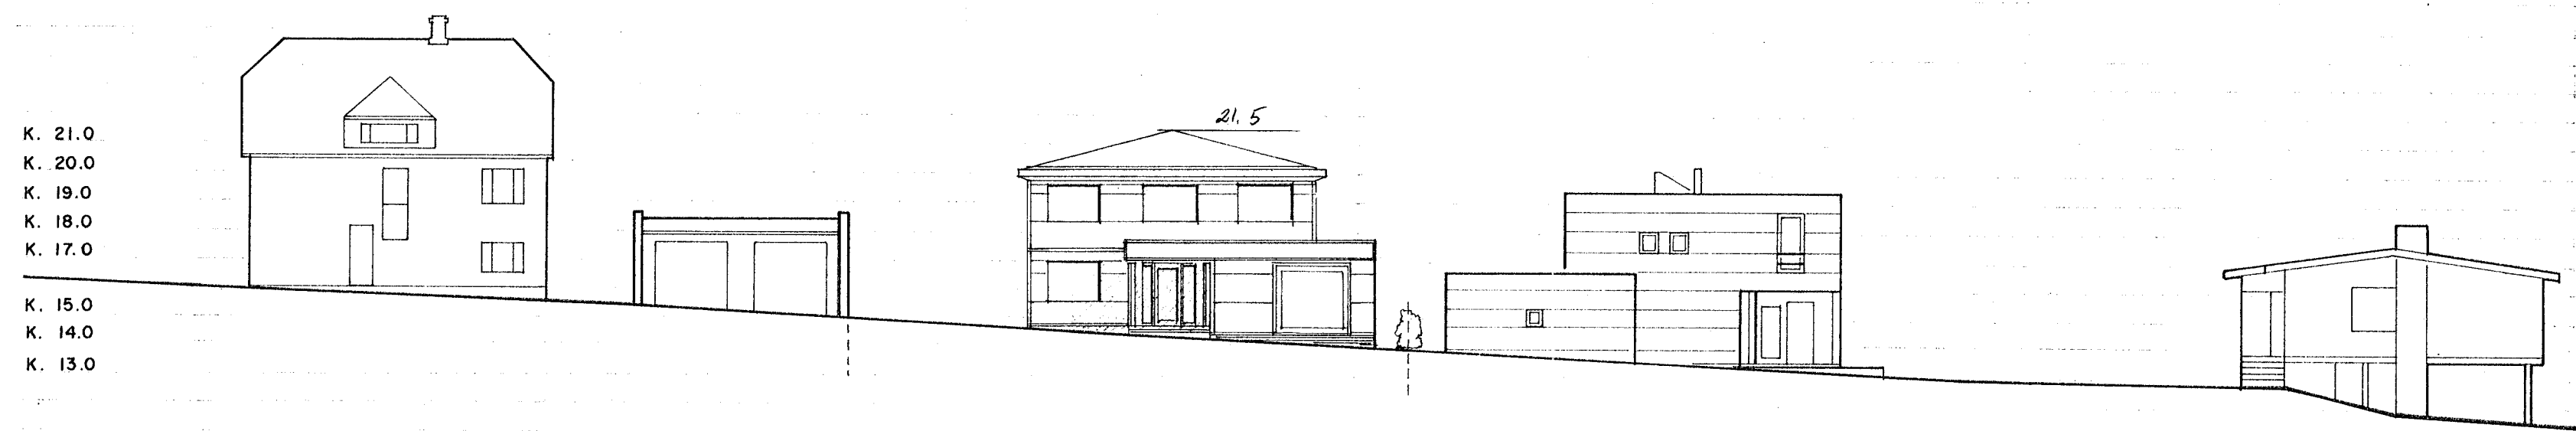

9/688
 Fullnaðarrit
 BH

GRUNNMYND JARÐHÆÐAR 1:200

GRUNNMYND 2. HÆÐAR 1:200

FLATARMÁL :

JARÐHÆÐ.	= 87.2 m ²
BÍLGEYMSLA	= 29.0 m ²
2. HÆÐ.	= 96.0 m ²
SAMTALS	= 212.2 m²

NÝTINGARTALA LÓÐAR. = 0.44

SNEIÐING Í HAMARSBRAUT. 1:200