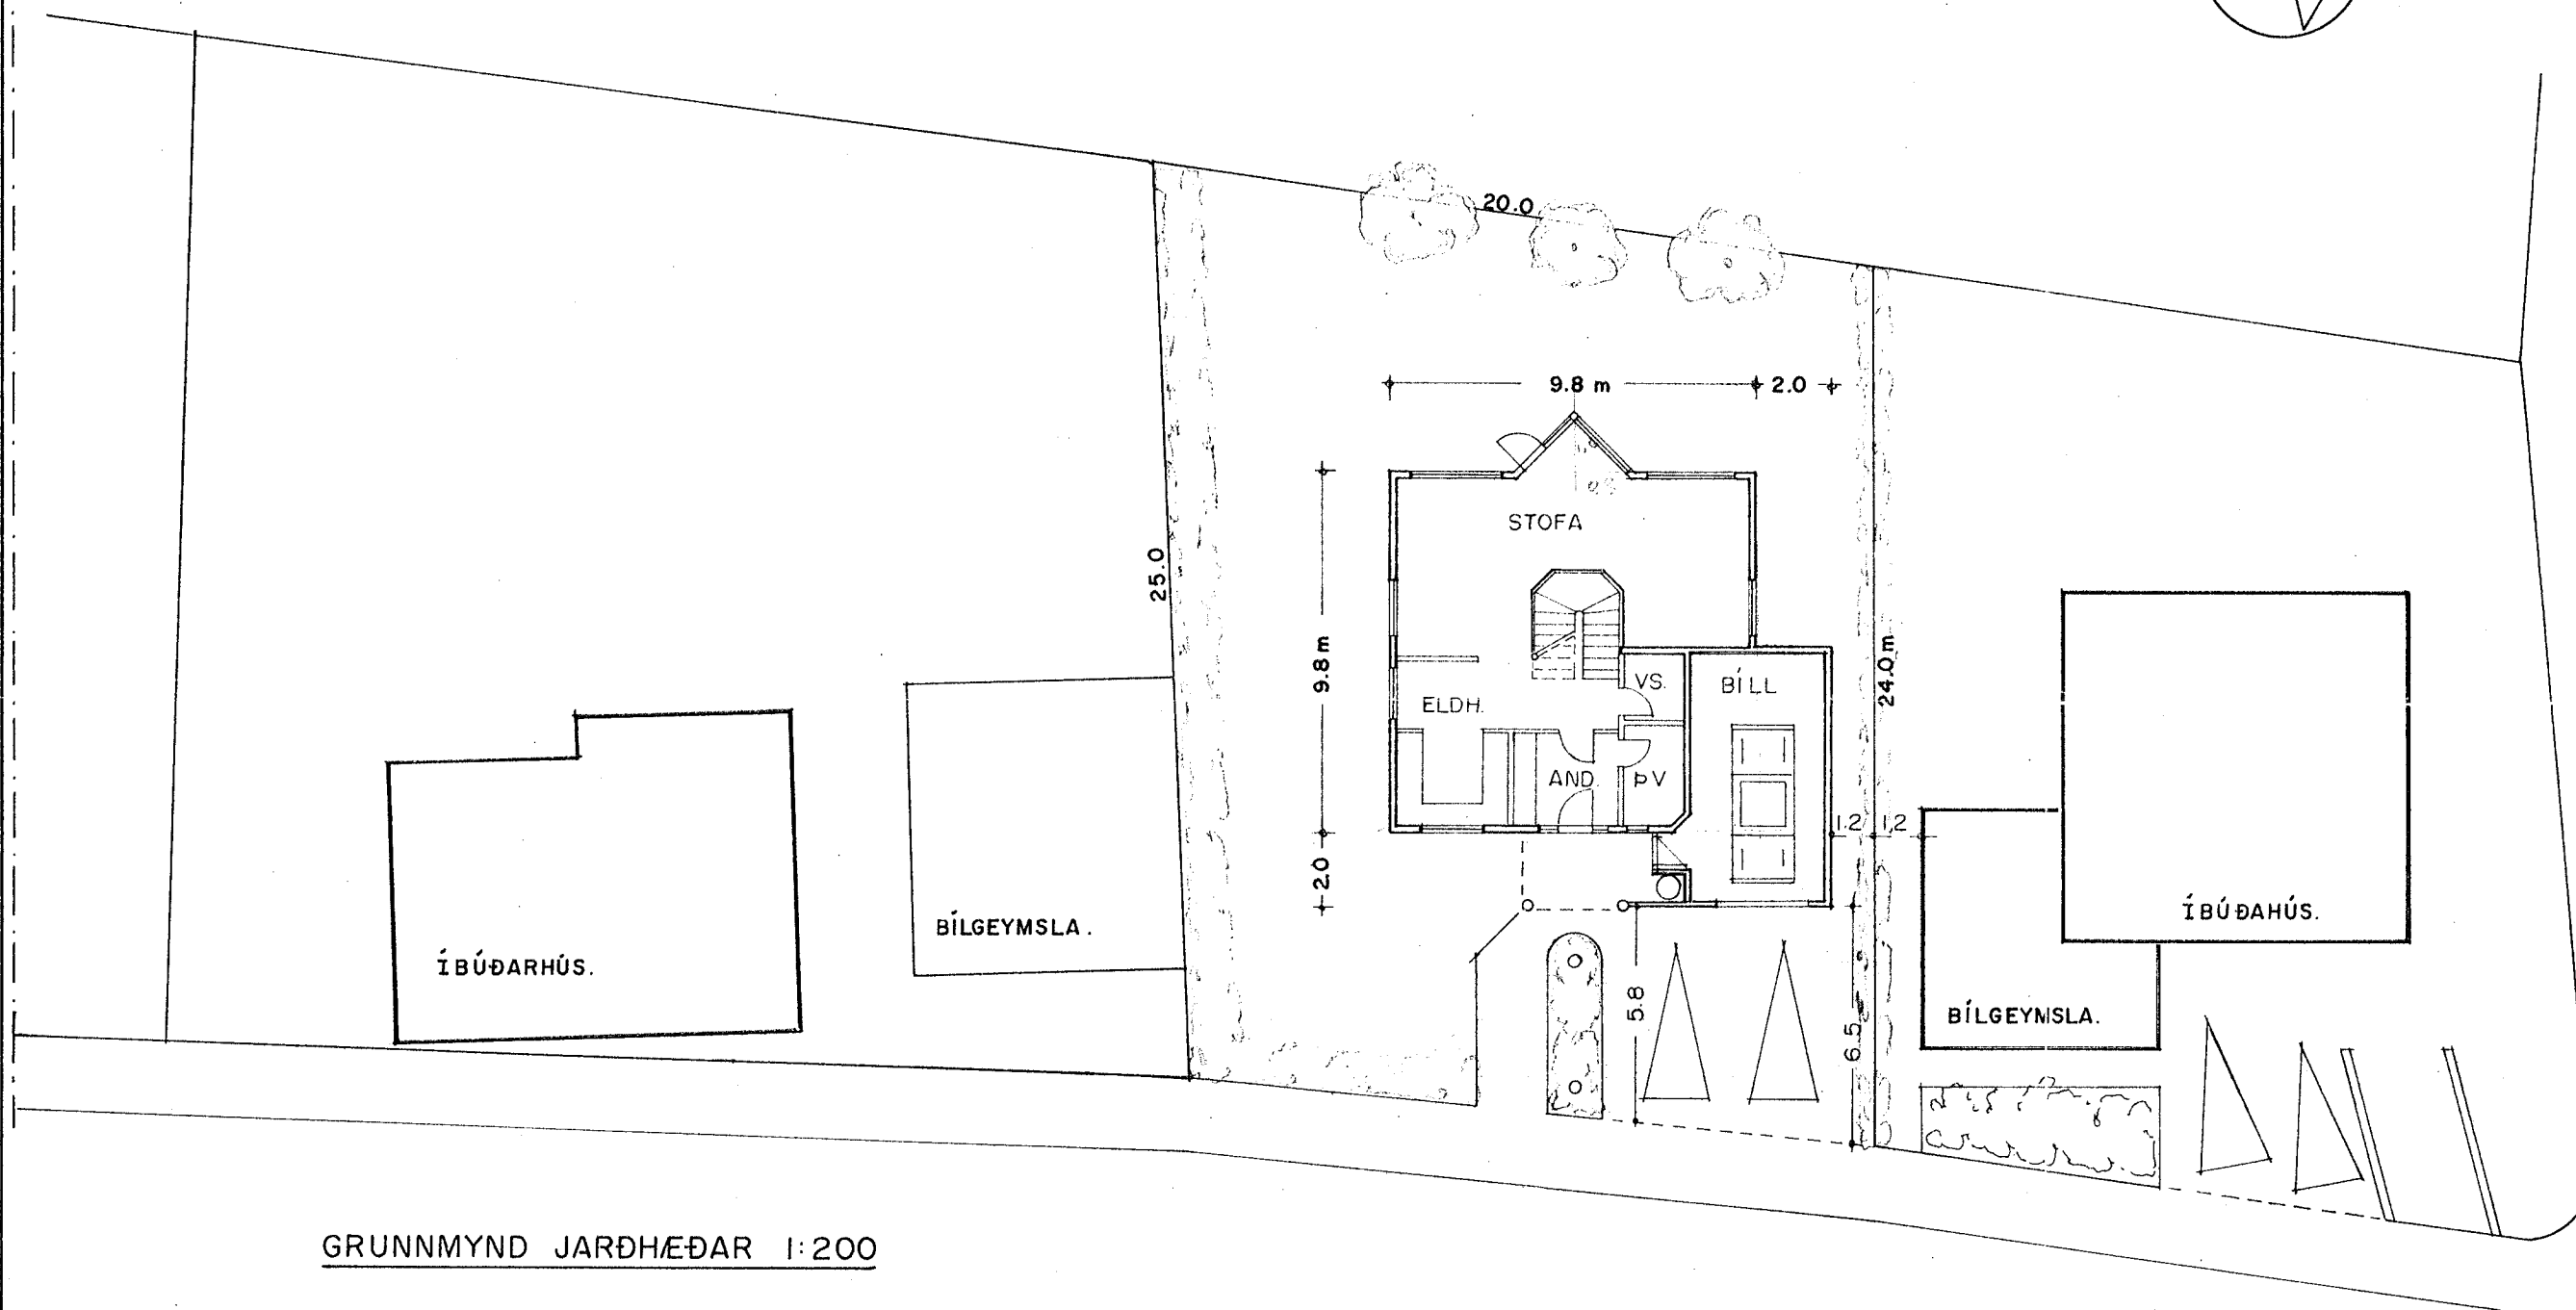

9/688
 Fullnaðarrit
 BH

GRUNNMYND JARÐHÆÐAR 1:200

GRUNNMYND 2. HÆÐAR 1:200

FLATARMÁL :

JARÐHÆÐ.	= 87.2 m ²
BÍLGEYMSLA	= 29.0 m ²
2. HÆÐ.	= 96.0 m ²
SAMTALS	= 212.2 m²

NÝTINGARTALA LÓÐAR. = 0.44

SNEIÐING Í HAMARSBRAUT. 1:200