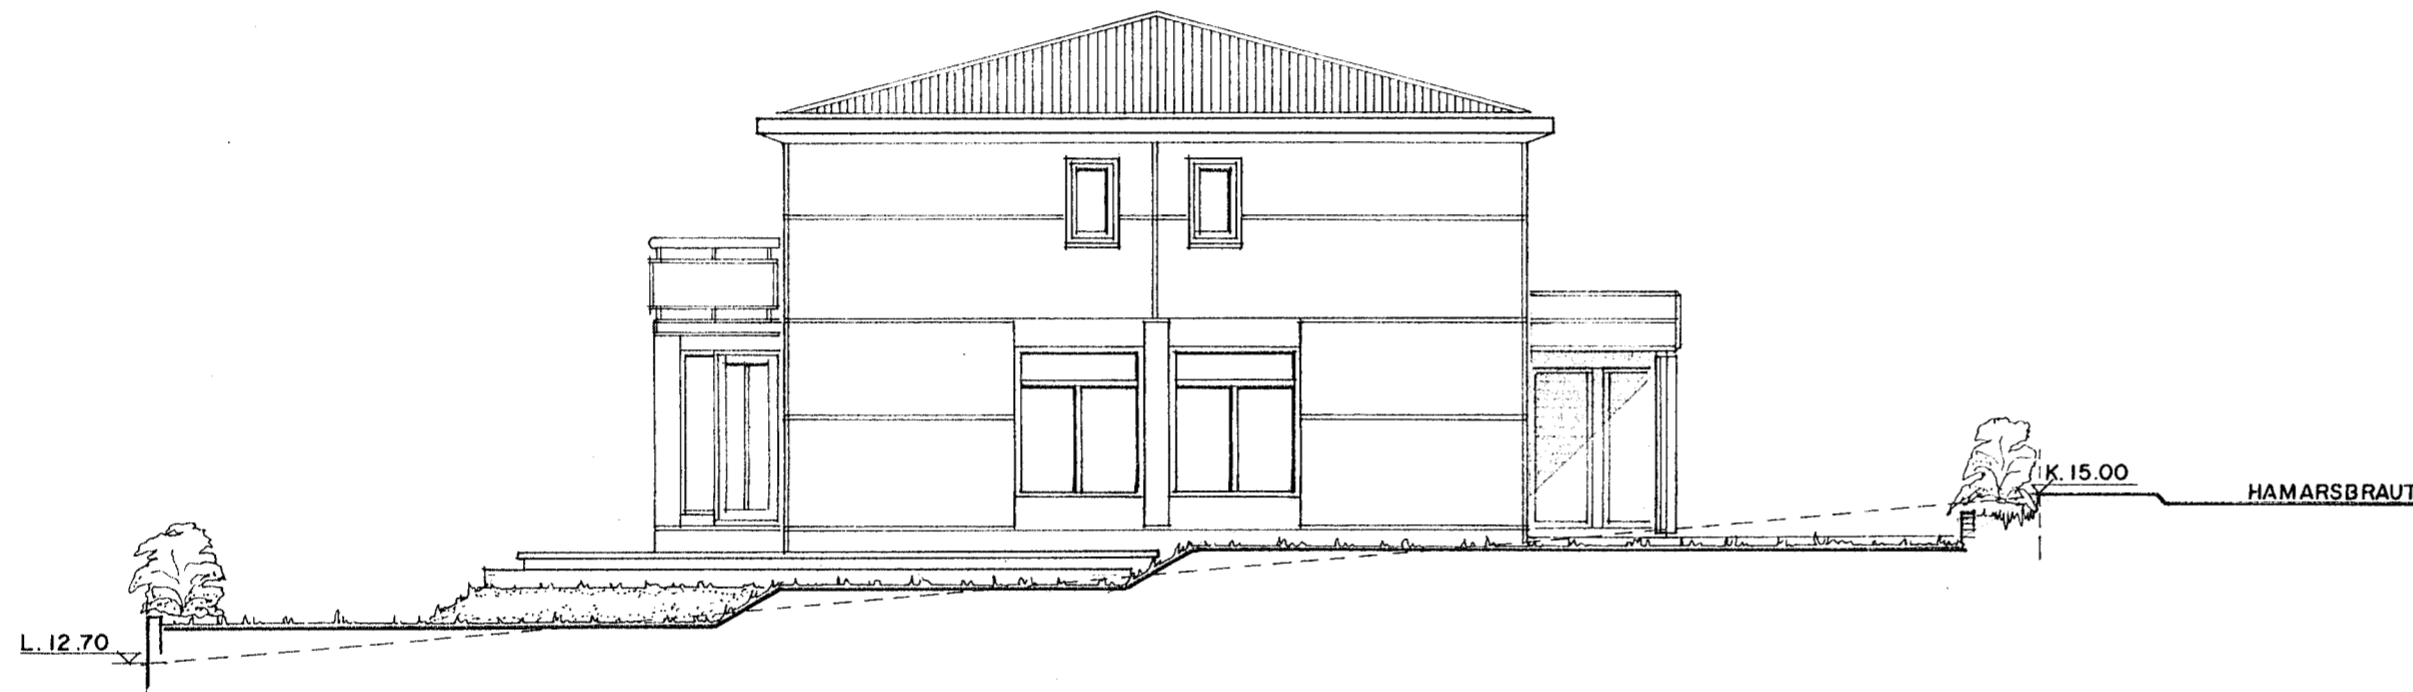

7/6'88
 Fella Paul
 JH

VESTURHLIÐ. 1:100

L = KÓTI Á LANDI SAMKVÆMT MÆLINGU.

SUÐURHLIÐ. 1:100

NORDURHLIÐ. 1:100

SNEIÐING Í HAMARSBRAUT. 1:100

HAMARSBRAUT 6 HAFNARFIRÐI. ÚTLIT.
 VERK. NR. 77 DAGS. 5. 6. 88 MÁL. 1:100
 TEIKN. NR. 03 BREYTT.
 JÓN GUÐMUNDSSON ARKITEKT *Jón Guðmundsson*
 VINNUSTOFA. REYKJAVÍKURVEGI 68 HAFNARFIRÐI. SÍMI. 53766