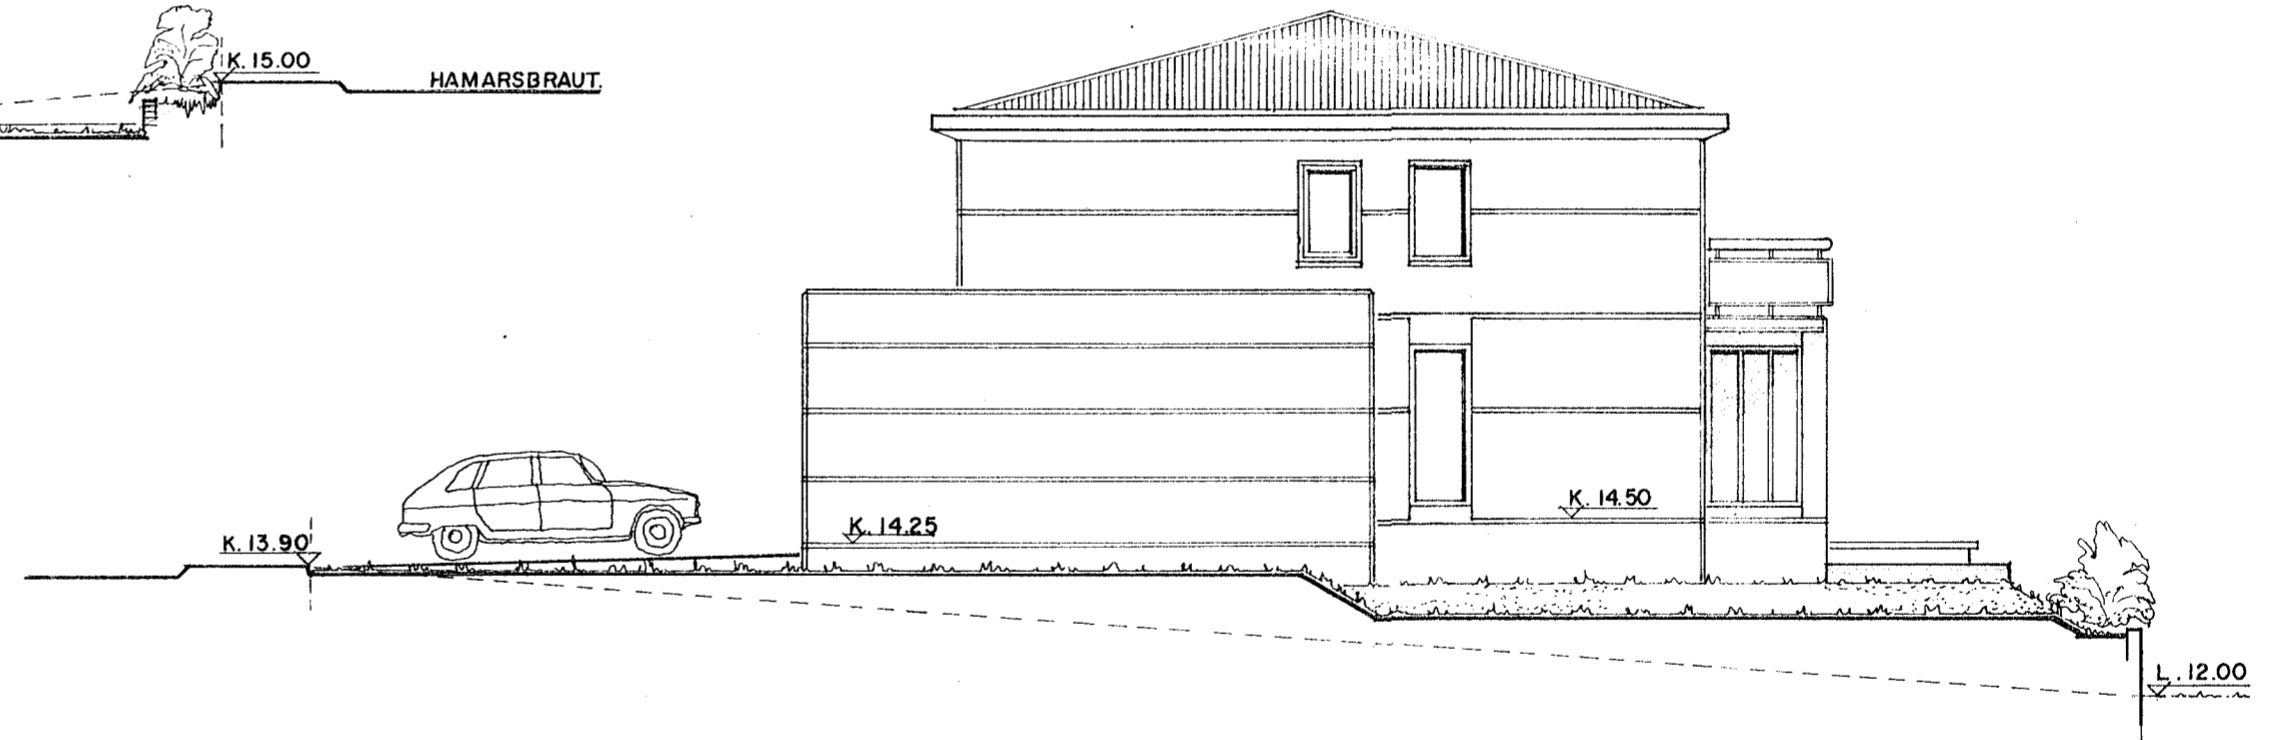

7/6'88
 Fella Paul
 JH

VESTURHLIÐ. 1:100

L = KÓTI Á LANDI SAMKVÆMT MÆLINGU.

SUÐURHLIÐ. 1:100

NORDURHLIÐ. 1:100

SNEIÐING Í HAMARSBRAUT. 1:100

HAMARSBRAUT 6 HAFNARFIRÐI. ÚTLIT.
 VERK. NR. 77 DAGS. 5. 6. 88 MÁL. 1:100
 TEIKN. NR. 03 BREYTT.
 JÓN GUÐMUNDSSON ARKITEKT *Jón Guðmundsson*
 VINNUSTOFA. REYKJAVÍKURVEGI 68 HAFNARFIRÐI. SÍMI. 53766