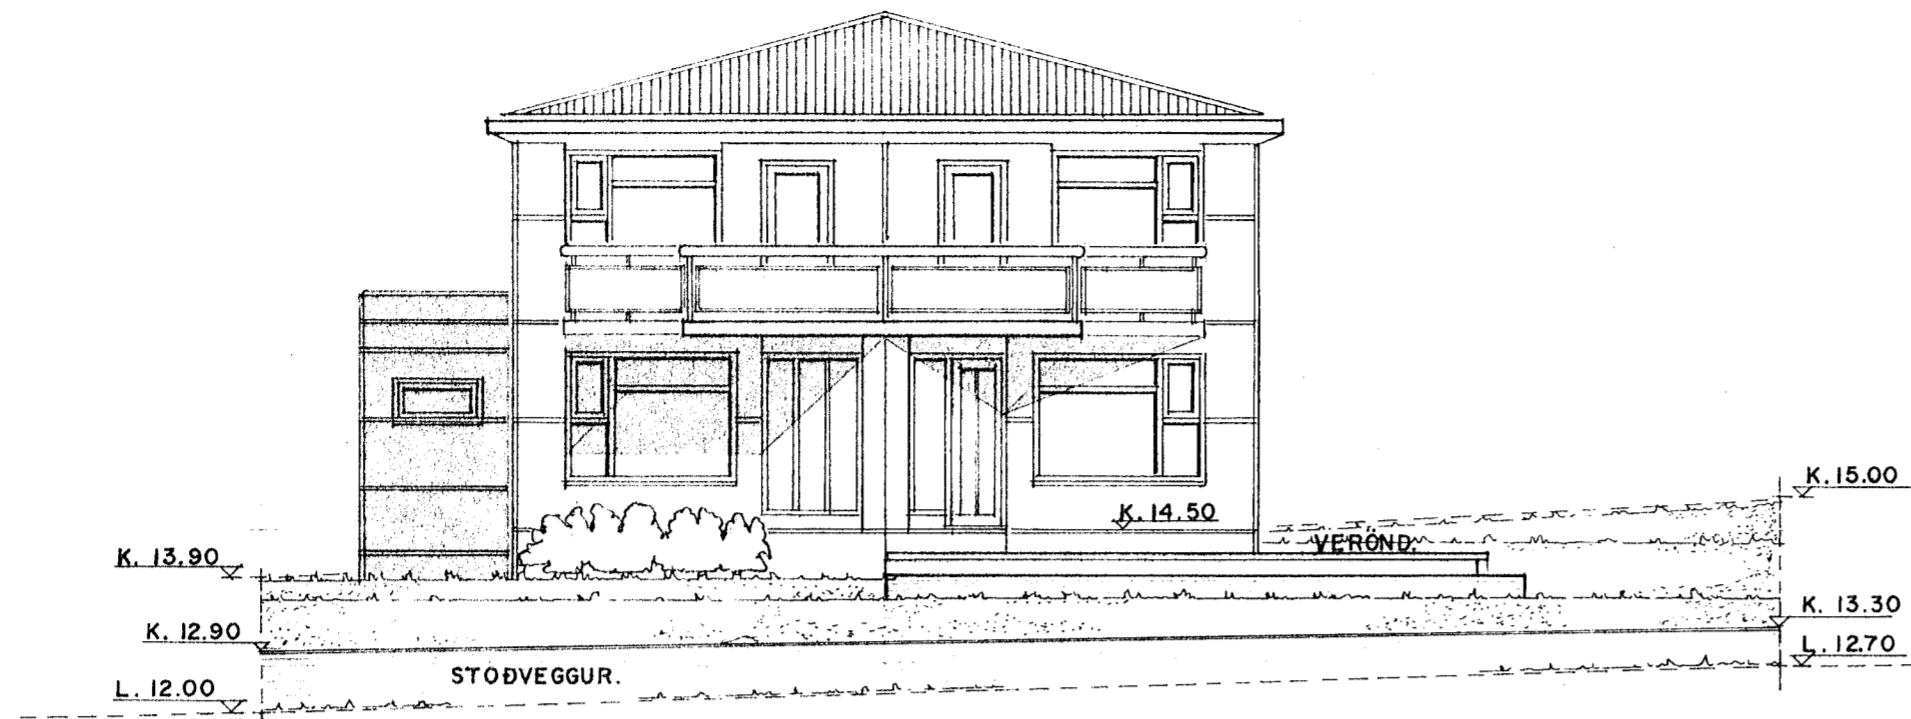

7/6'88
 Fella Paul
 JH

VESTURHLIÐ. 1:100

L = KÓTI Á LANDI SAMKVÆMT MÆLINGU.

SUÐURHLIÐ. 1:100

NORDURHLIÐ. 1:100

SNEIÐING Í HAMARSBRAUT. 1:100

HAMARSBRAUT 6 HAFNARFIRÐI. ÚTLIT.
 VERK. NR. 77 DAGS. 5. 6. 88 MÁL. 1:100
 TEIKN. NR. 03 BREYTT.
 JÓN GUÐMUNDSSON ARKITEKT *Jón Guðmundsson*
 VINNUSTOFA. REYKJAVÍKURVEGI 68 HAFNARFIRÐI. SÍMI. 53766