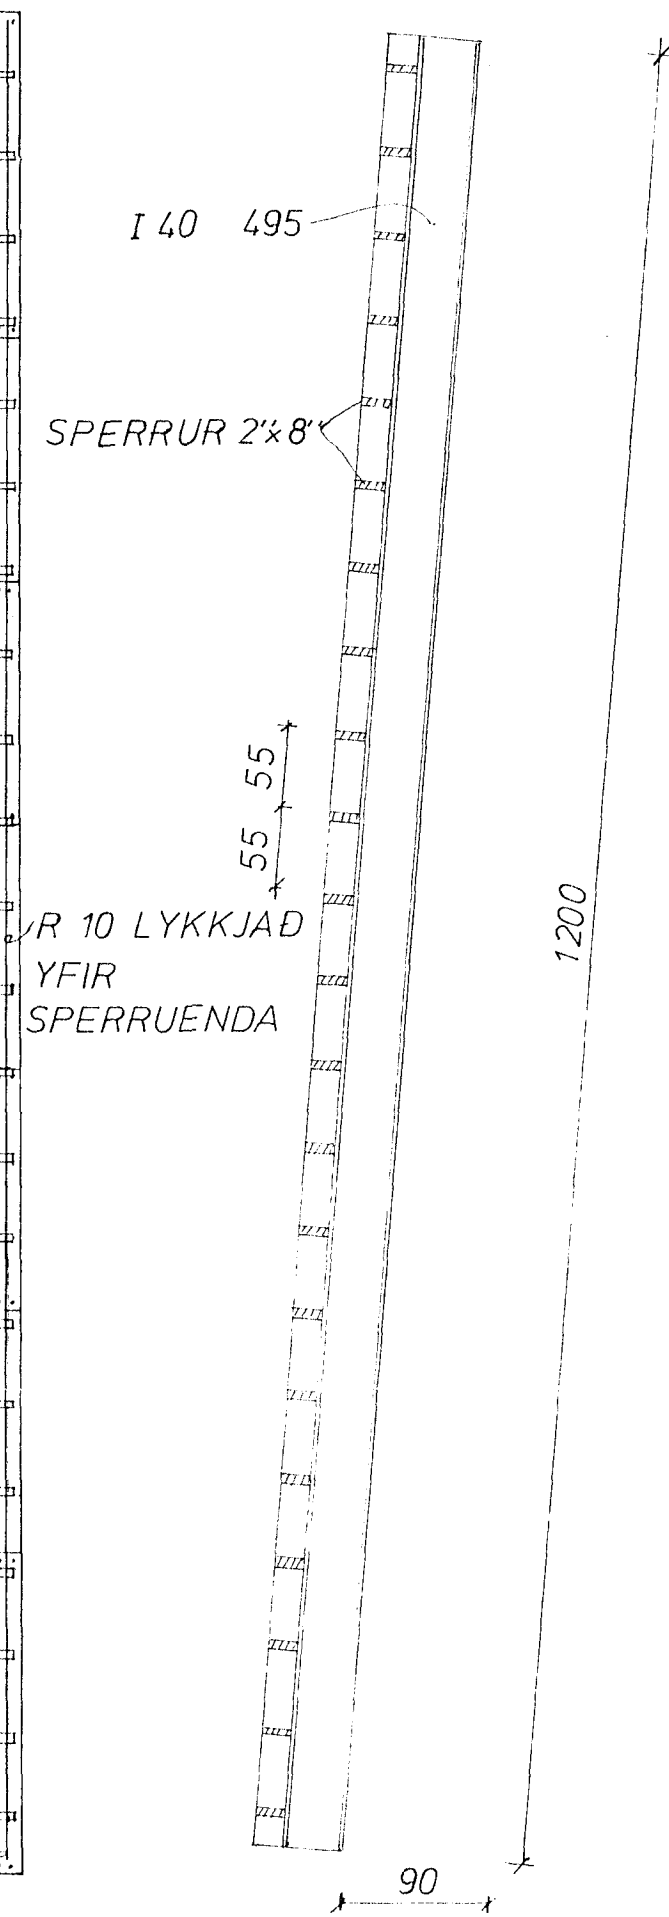

Í REYKHÁF KOMA 8 K 8 LÖDR.  
OG LYKKJUR R 8c20 LÁR.

R 10 LYKKJAD  
YFIR  
SPERRUENDA

R 10 LYKKJAD  
YFIR  
SPERRUENDA

BITI SÉÐUR FRÁ HLID 1:50

GRUNNMYND 1:50

BITA OG SPERRUFESTINGAR  
1:10

SKÝRINGAR

STEYPA K 250  
TIL HLIDAR VID DYR OG GLUGGA  
OG UNDIR GLUGGA KOMI 2 K 10.  
YFIR 2m GLUGGA OG DYR Í ANDD  
KOMI 2 K 10 ANNARS 2 K 16 YFIR DYR  
OG GLUGGA  
Í SÚLUR KOMI 4 R 16 LÖDR OG LYKKJUR  
R 8c 20 LÁR.

TEIKNINGAR  
2000  
E. Gunnarsson

HELLUHRAUN 18 HAFNARFIRÐI	MÆLIKVARDI 1:10 1:50	VERK 7208	TEIKN NR 2
ÞAK	Hannað: <i>ÞB</i> Teiknað: <i>ÞB</i>	Yfirfarið: Samb: <i>ÞB</i>	DAGS JÚLÍ '72
JÓHANN GUNNAR BERGPÓRSSON VERKFR MVFI KÖLDUKINN 9 - HAFNARFIRÐI - SÍMI 52895	BREYTT		