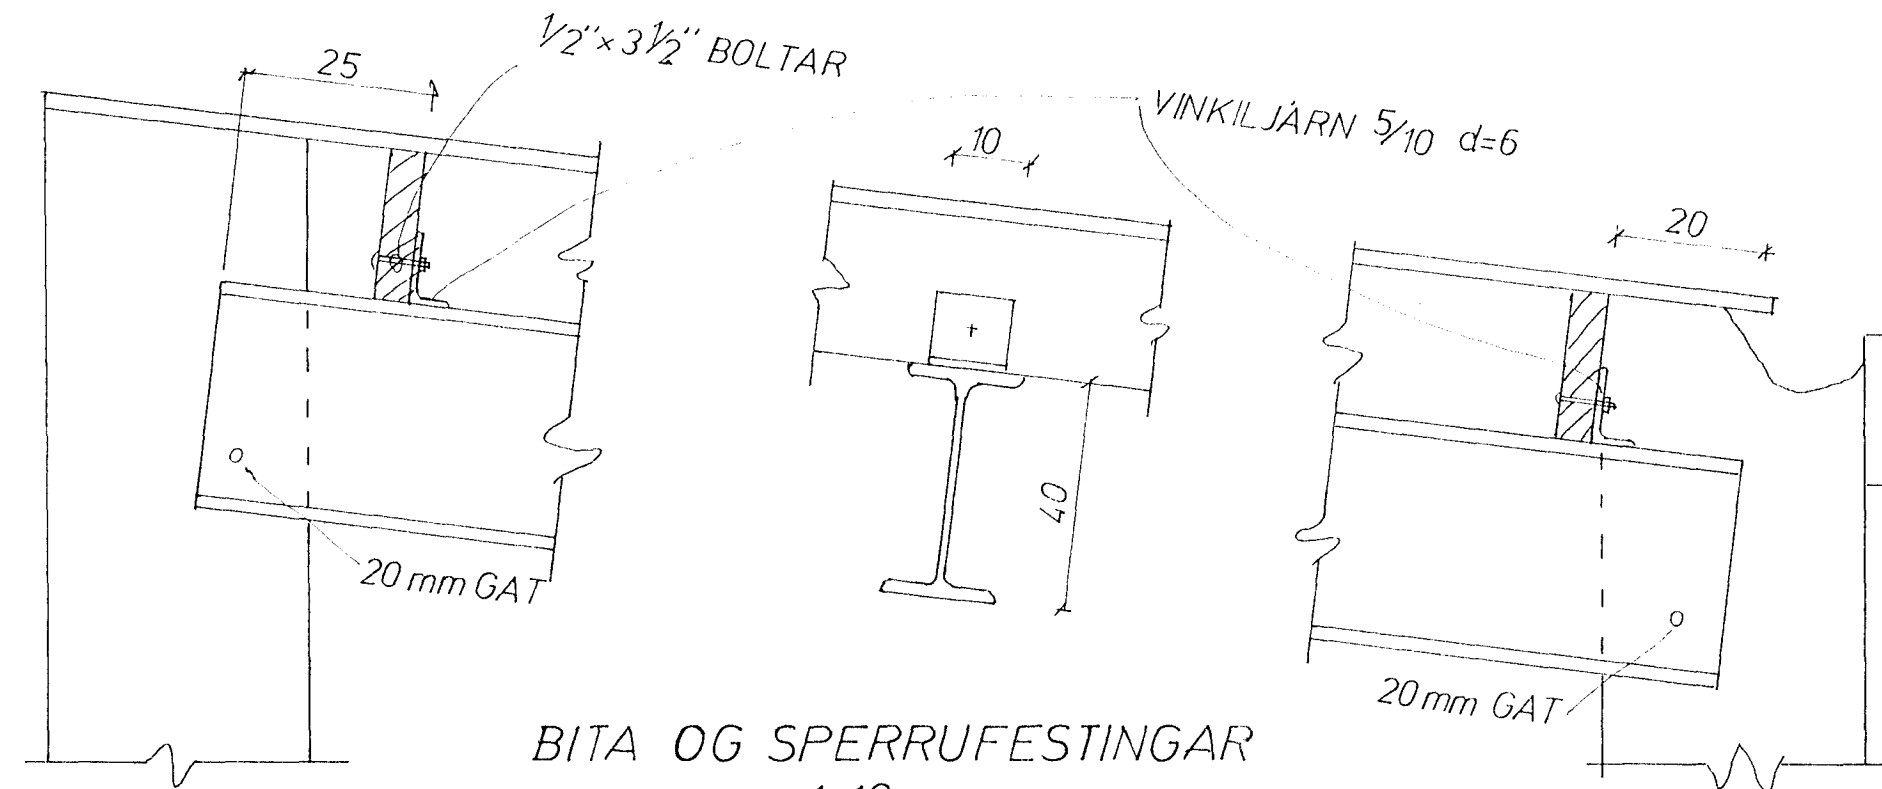

BITA OG SPERRUFESTINGAR
1:10

SKÝRINGAR

STEYPA K 250
TIL HLIDAR VID DYR OG GLUGGA
OG UNDIR GLUGGA KOMI 2 K 10.
YFIR 2m GLUGGA OG DYR Í ANDD
KOMI 2 K 10 ANNARS 2 K 16 YFIR DYR
OG GLUGGA
Í SÚLUR KOMI 4 R 16 LÖDR OG LYKKJUR
R 8c 20 LÁR.

TEIKNINGAR
2000
E. Gunnarsson

HELLUHRAUN 18 HAFNARFIRÐI	MÆLIKVARDI 1:10 1:50	VERK 7208	TEIKN NR 2
ÞAK	Hannað: <i>ÞB</i> Teiknað: <i>ÞB</i>	Yfirfarið: Samb: <i>ÞB</i>	DAGS JÚLÍ '72
JÓHANN GUNNAR BERGPÓRSSON VERKFR MVFI KÖLDUKINN 9 - HAFNARFIRÐI - SÍMI 52895	BREYTT