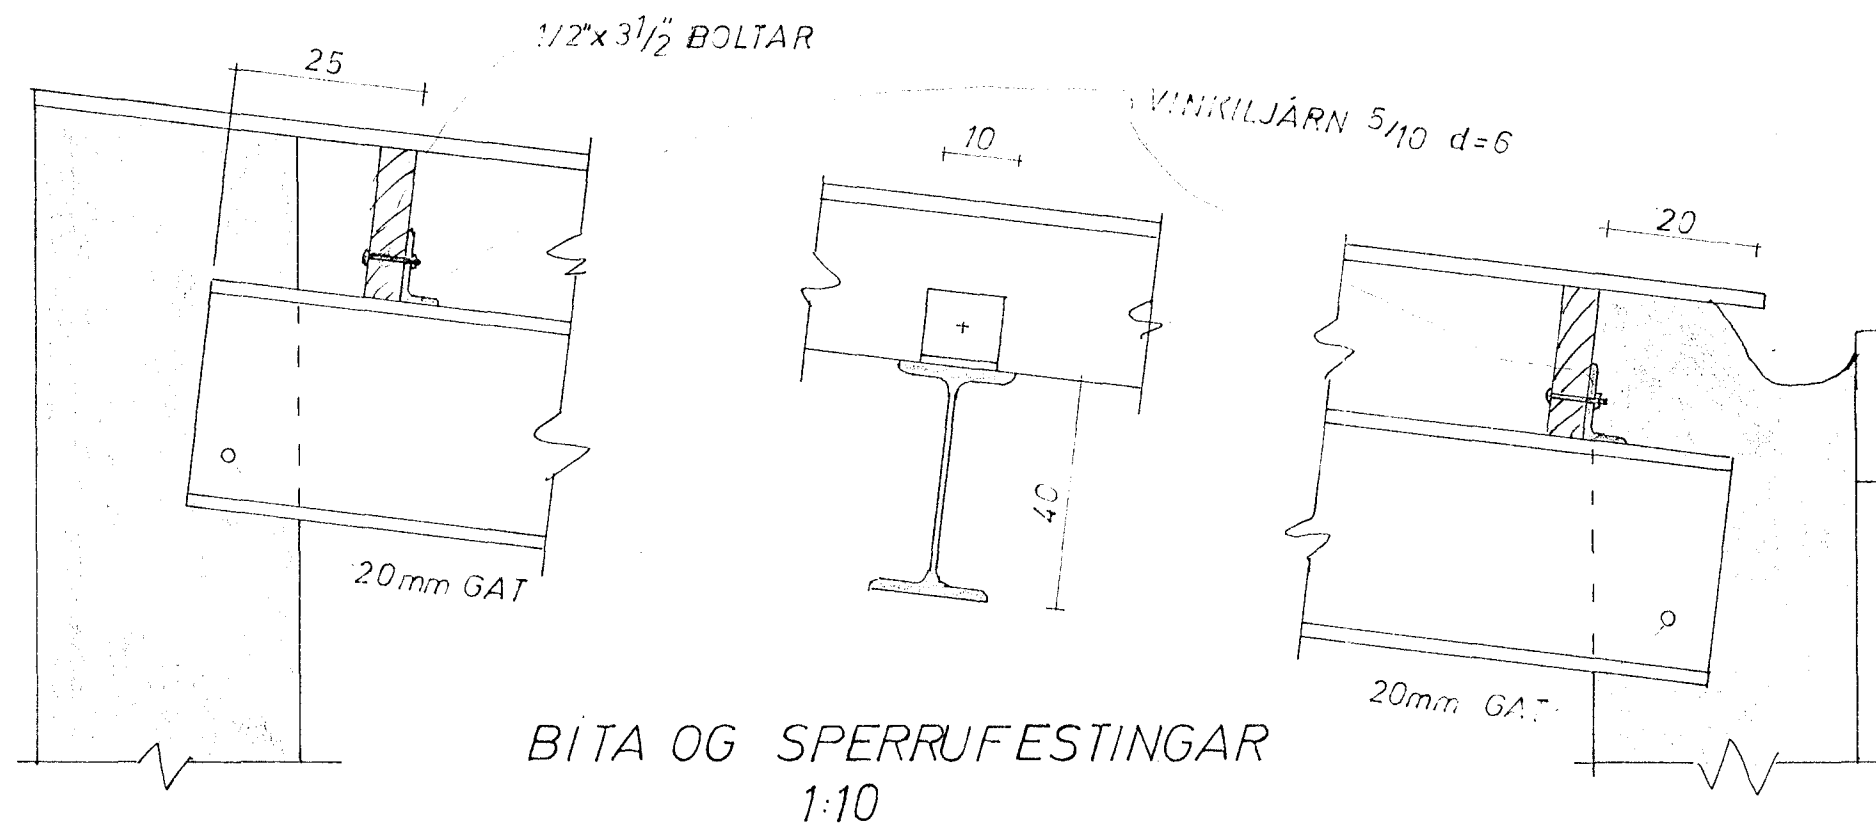

Í REYKHAF KOMA
8 K8 LÓÐR OG LYKKJUR
R8 c 20 LÁR.

BITI SÉÐUR FRÁ HLIÐ 1:50

I ÁFANGI
GRUNNMYND 1:50

BITA OG SPERRUFESTINGAR
1:10

SKÝRINGAR
STEYPA K 250
TIL HLIÐA VIÐ DYR OG GLUGGA
OG UNDIR GLUGGA KOMI 2K10.
YFIR 2m GLUGGA OG DYR Í ANDD.
KOMI 2K10, ANNARS 2K16 YFIR DYR
OG GLUGGA.
Í SÚLUR KOMI 4.R16 LÓÐR OG LYKKJUR
R8 c 20 LÁR.