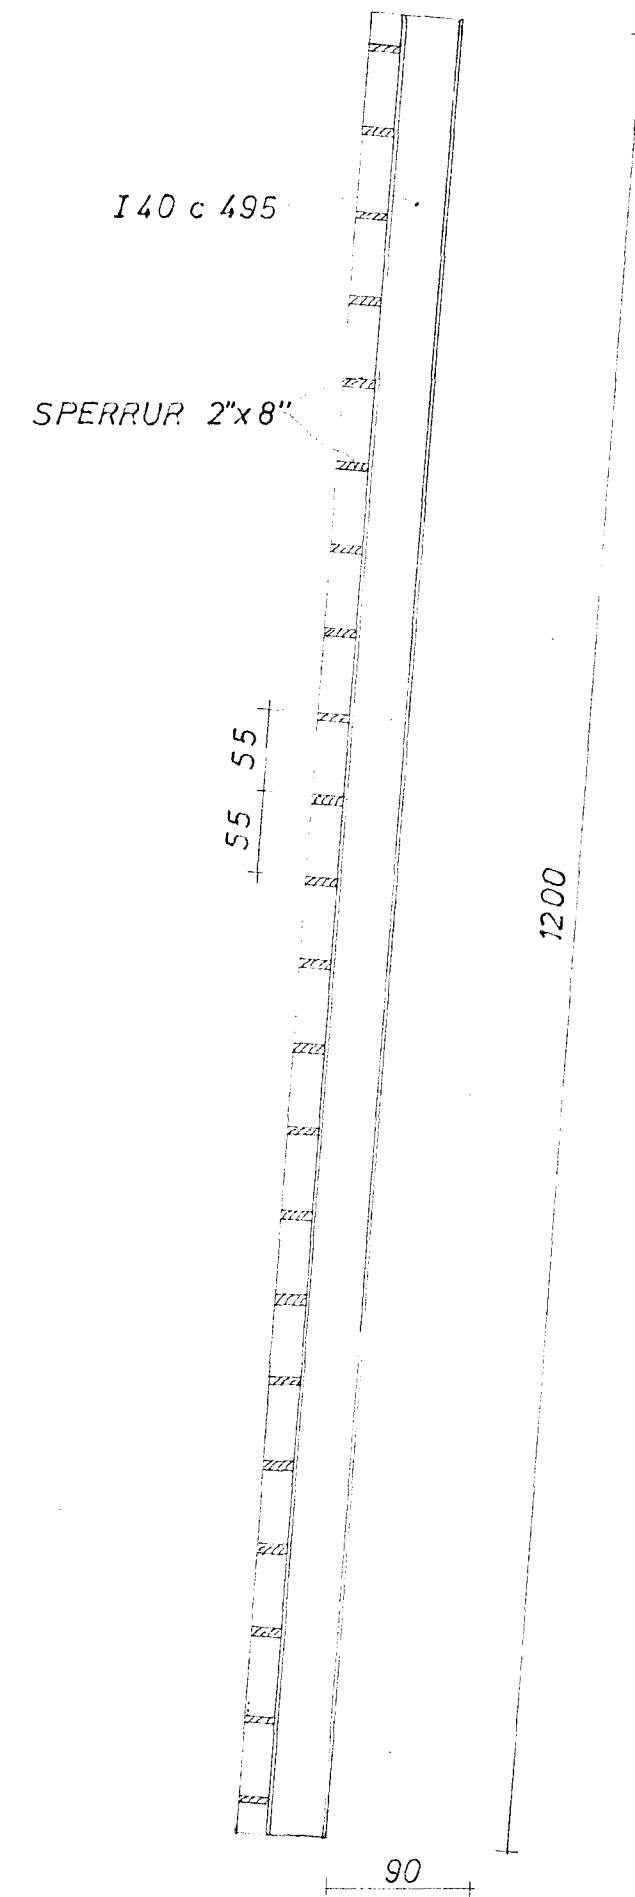

Í REYKHAF KOMA
8 K8 LÓÐR OG LYKKJUR
R8 c 20 LÁR.

BITI SÉÐUR FRÁ HLIÐ 1:50

I ÁFANGI
GRUNNMYND 1:50

BITA OG SPERRUFESTINGAR
1:10

SKÝRINGAR
STEYPA K 250
TIL HLIÐA VIÐ DYR OG GLUGGA
OG UNDIR GLUGGA KOMI 2K10.
YFIR 2m GLUGGA OG DYR Í ANDD.
KOMI 2K10, ANNARS 2K16 YFIR DYR
OG GLUGGA.
Í SÚLUR KOMI 4.R16 LÓÐR OG LYKKJUR
R8 c 20 LÁR.

1. sept. 1971

HELLUHRAUN 10 HAFNARFIRÐI	M 1:10 1:50	VERK 7104	TEIKN.NR 2
ÞAK	H: <i>ÞB</i> T: <i>ÞB</i>	Y: <i>ÞB</i> S: <i>ÞB</i>	DAGS. MAÍ '71
JÓHANN GUNNAR BERGÞÓRSSON KÖLDUKINN 9	VERKFR MVFI SÍMI 52895	BR.	