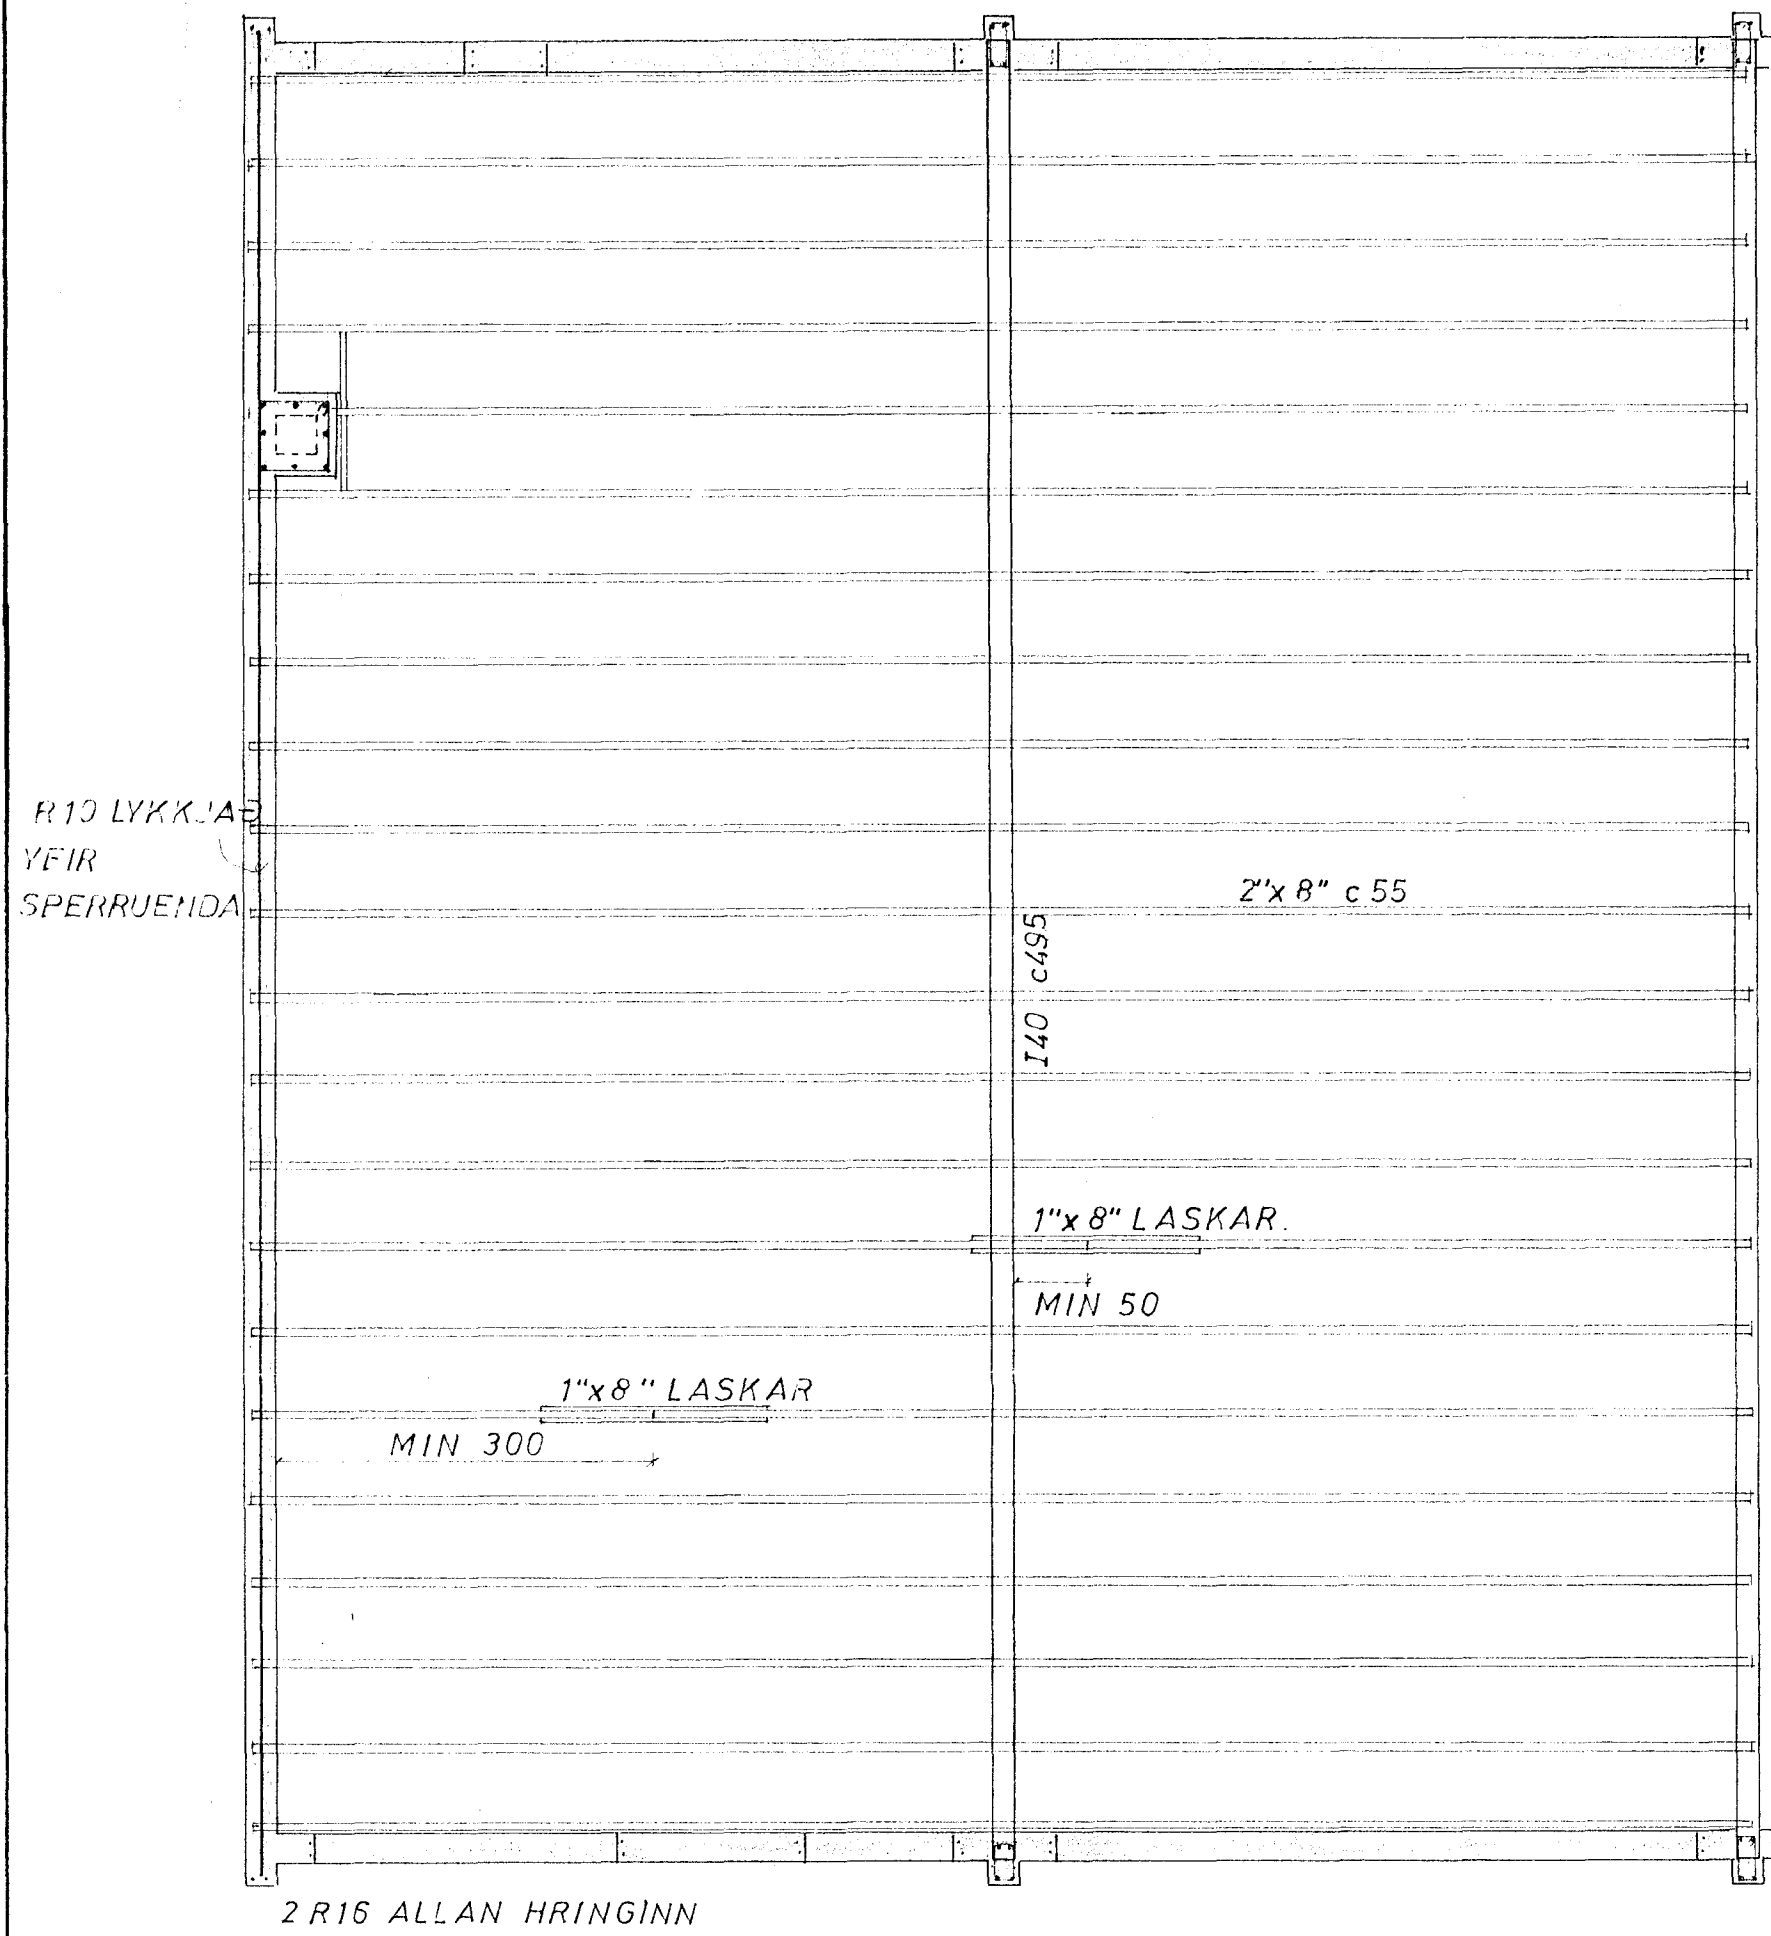

Í REYKHAF KOMA
8 K8 LÓÐR OG LYKKJUR
R8 c 20 LÁR.

BITI SÉÐUR FRÁ HLIÐ 1:50

I ÁFANGI
GRUNNMYND 1:50

BITA OG SPERRUFESTINGAR
1:10

SKÝRINGAR
STEYPA K 250
TIL HLIÐA VIÐ DYR OG GLUGGA
OG UNDIR GLUGGA KOMI 2K10.
YFIR 2m GLUGGA OG DYR Í ANDD.
KOMI 2K10, ANNARS 2K16 YFIR DYR
OG GLUGGA.
Í SÚLUR KOMI 4.R16 LÓÐR OG LYKKJUR
R8 c 20 LÁR.

1. sept. 1971

HELLUHRAUN 10 HAFNARFIRÐI	M 1:10 1:50	VERK 7104	TEIKN.NR 2
ÞAK	H: <i>ÞB</i> T: <i>ÞB</i>	Y: <i>ÞB</i> S: <i>ÞB</i>	DAGS. MAÍ '71
JÓHANN GUNNAR BERGÞÓRSSON KÖLDUKINN 9	VERKFR MVFI SÍMI 52895	BR.	