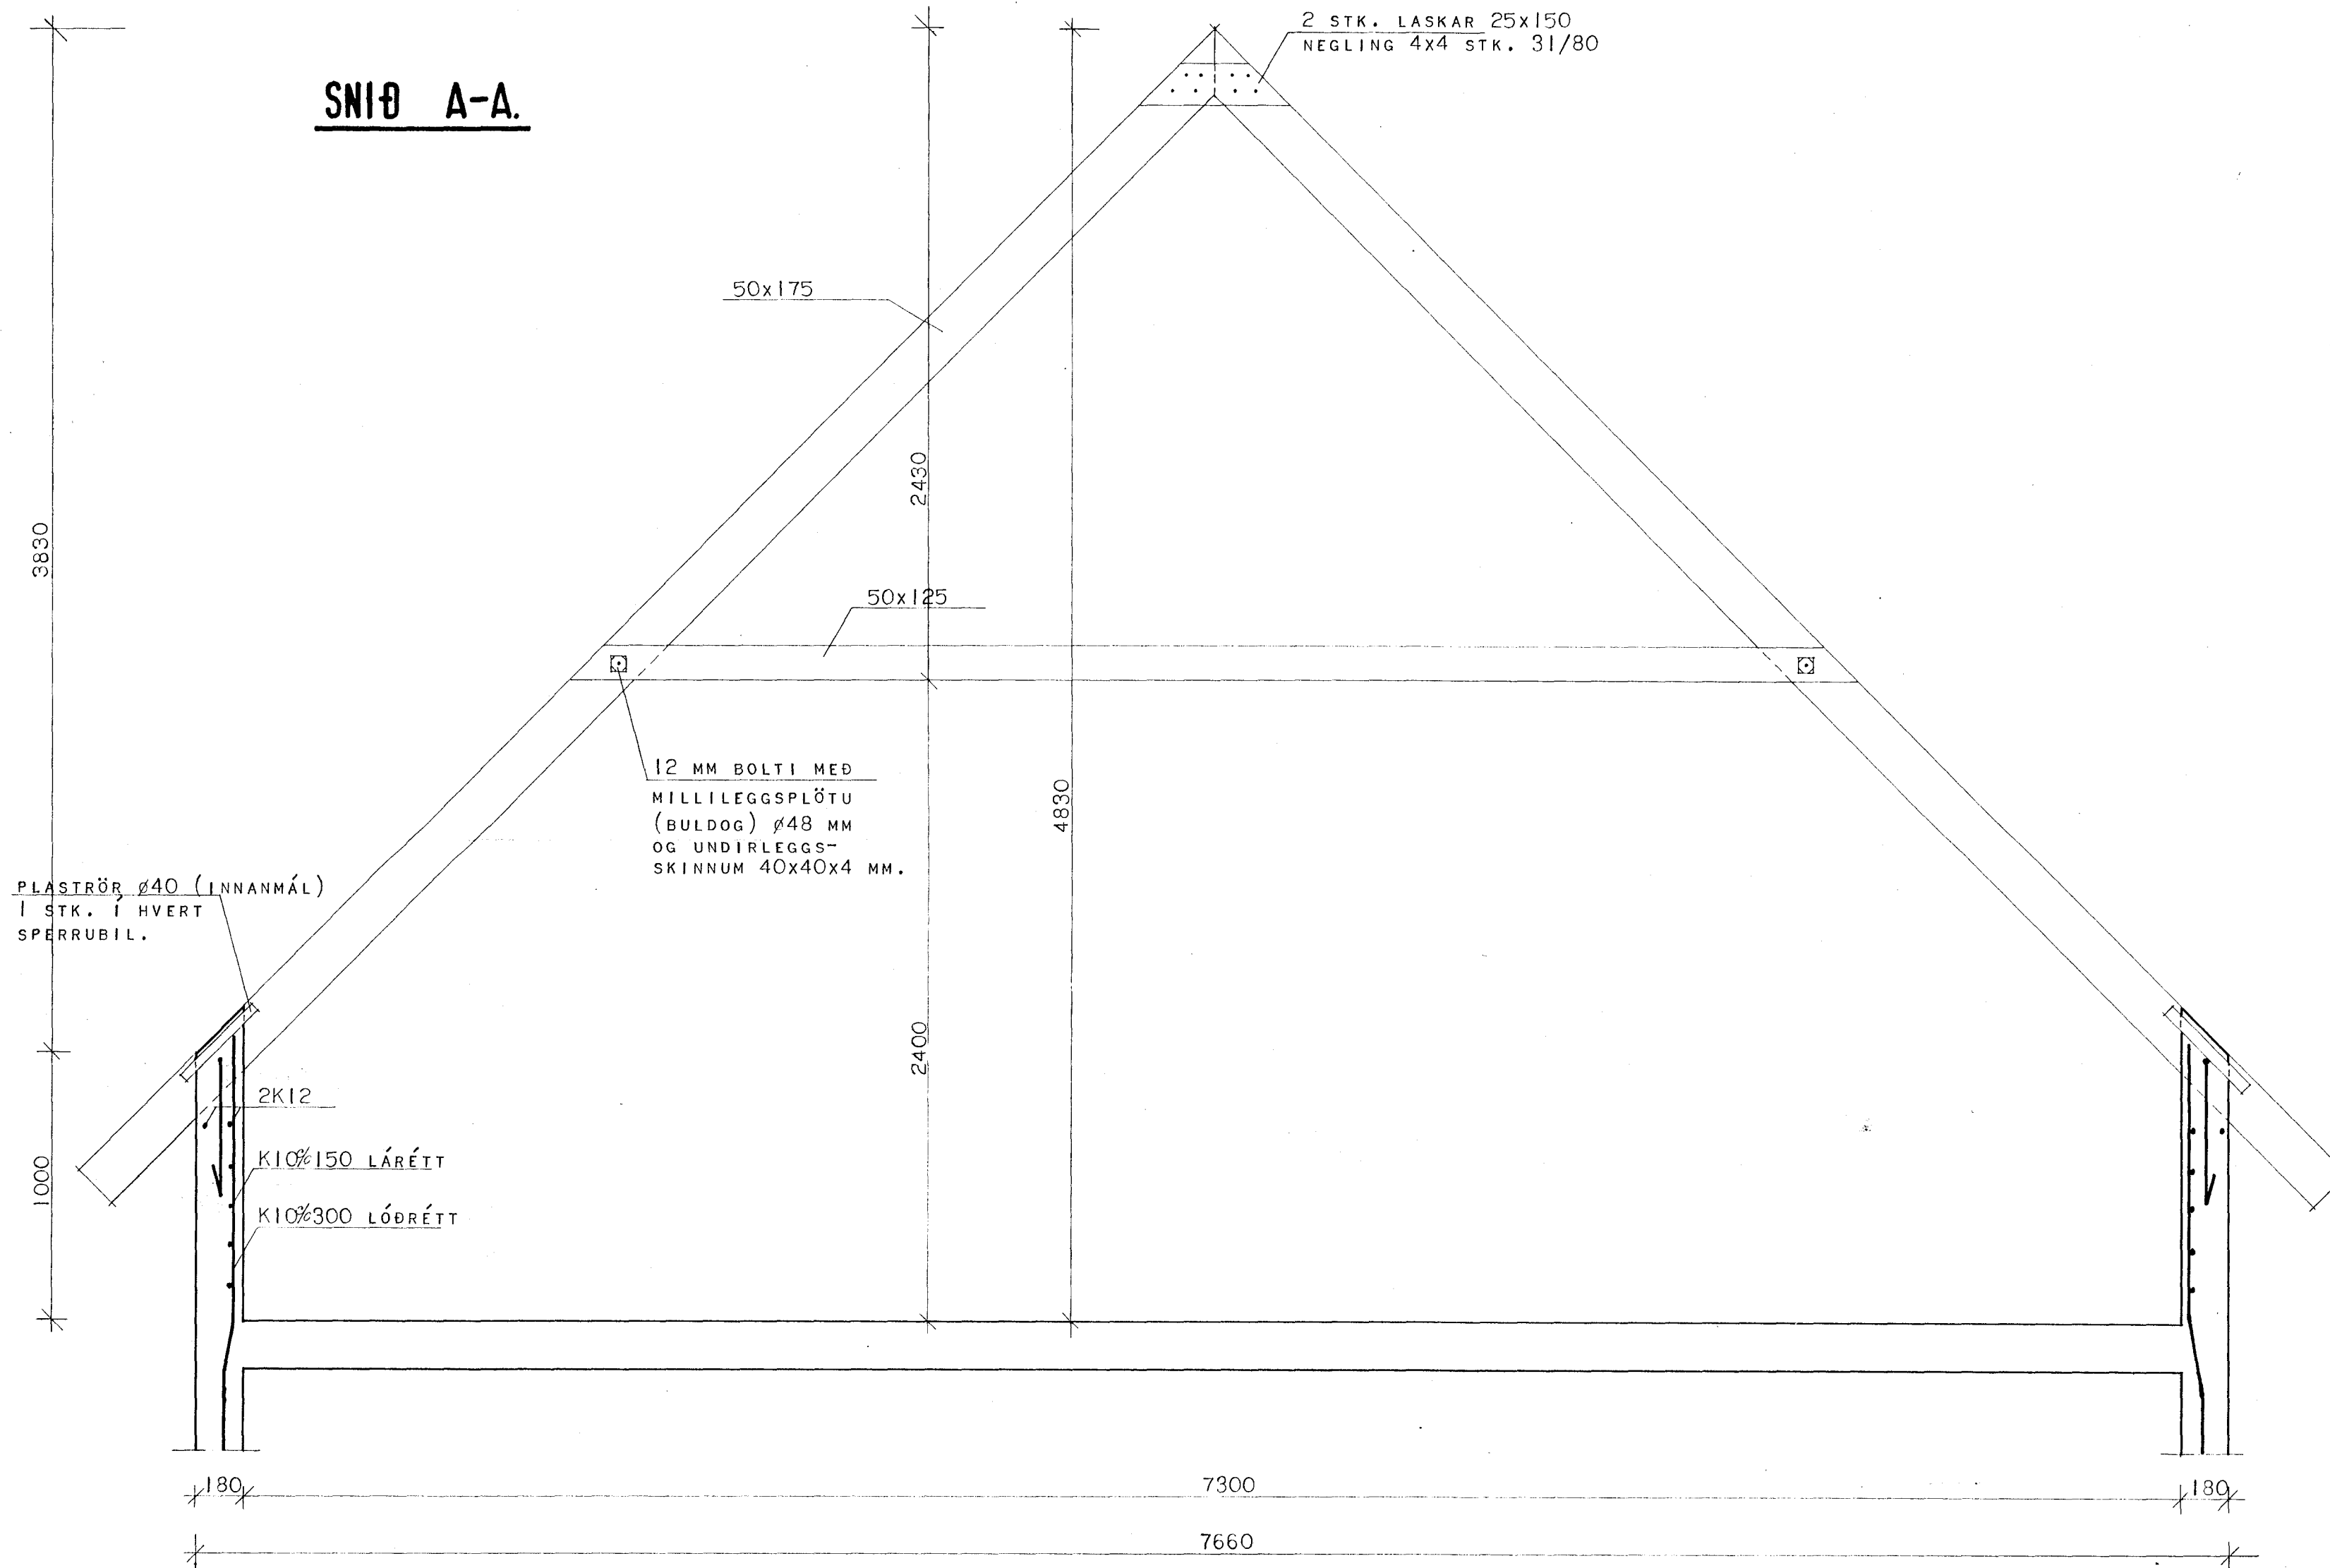

SNIÐ A-A.

**HÜSNÆDISSTOFNUN
RIKISINS** LAUGAVEGI 77, REYKJAVÍK
SÍMI 28500

VERK NR. **B.06.01.** TEIKN. NR. **2.302.**

HAMARSBRAUT 14, HAFNARFIRÐI.

ÞAKVIÐIR.
SNEIÐING A-A.

| | | | |
|---------|--------|-----------|--|
| HANNAÐ | G.F.G. | STAÐFERT | |
| REIKNAD | G.F.G. | YFIRFARID | |
| TEIKNAD | S.H. | | |
| KVARDI | 1:20. | | |