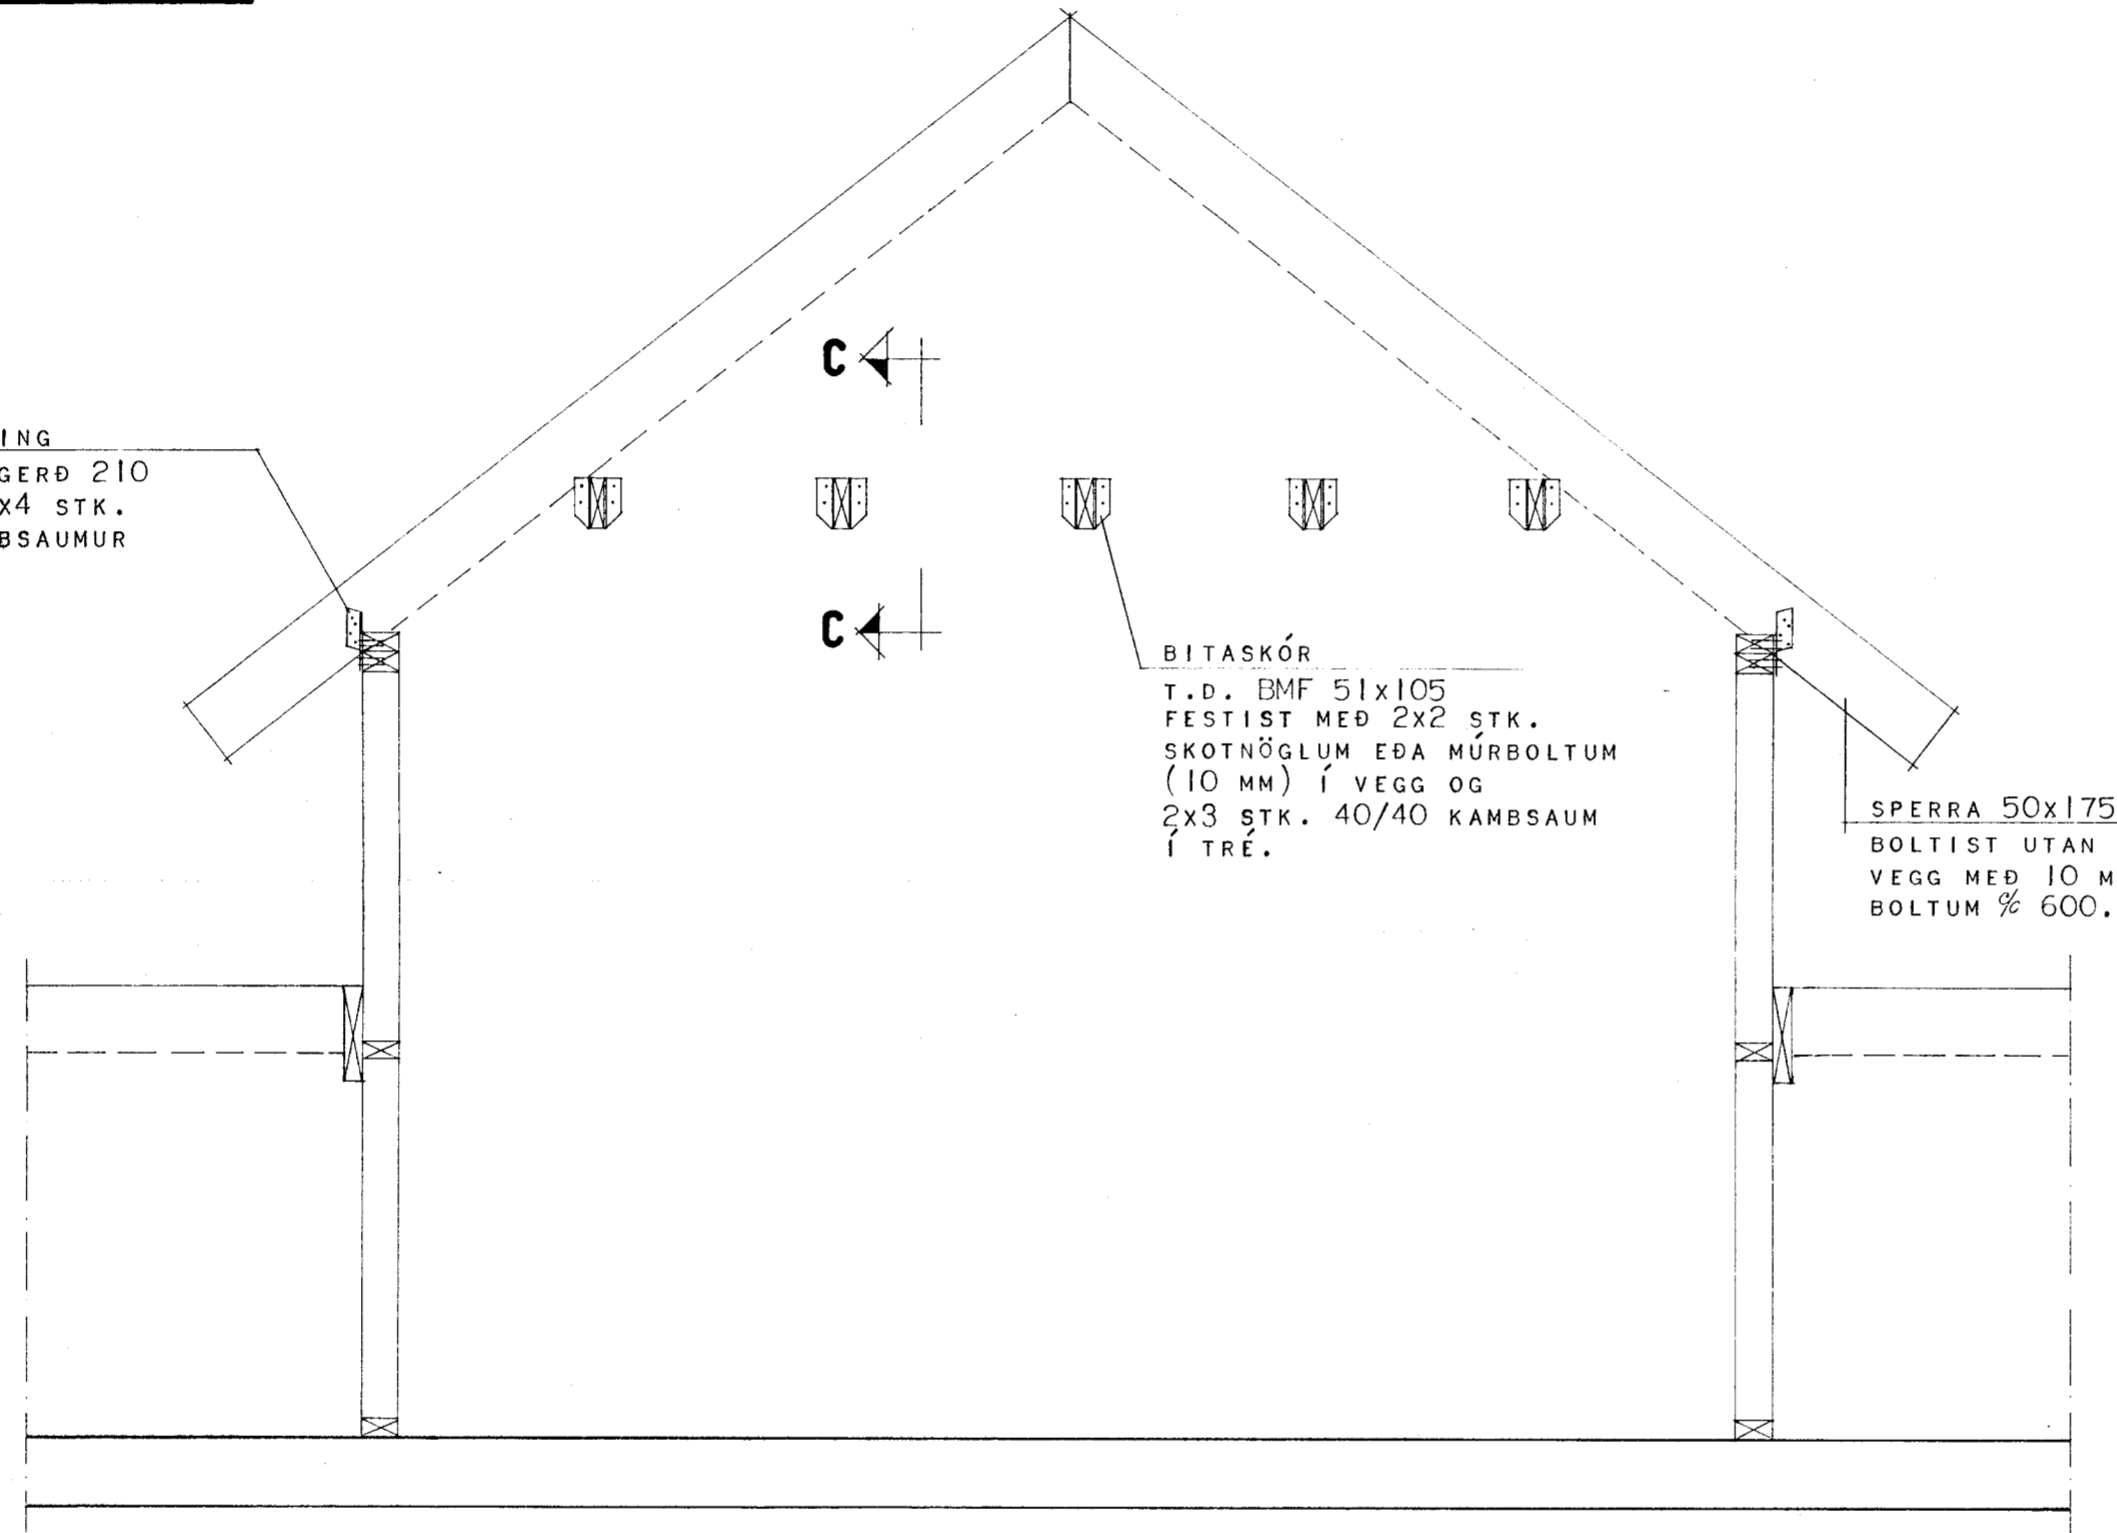

SNID C-C.

PAKÁSFESTING
T.D. BMF GERÐ 210
NEGLING 2x4 STK.
40/40 KAMBSAUMUR

BITASKÓR
T.D. BMF 51x105
FESTIST MED 2x2 STK.
SKOTNÖGLUM EÐA MÚRBOLTUM
(10 MM) Í VEGG OG
2x3 STK. 40/40 KAMBSAUM
Í TRÉ.

SPERRA 50x175
BOLTIST UTAN Á
VEGG MED 10 MM
BOLTUM % 600.