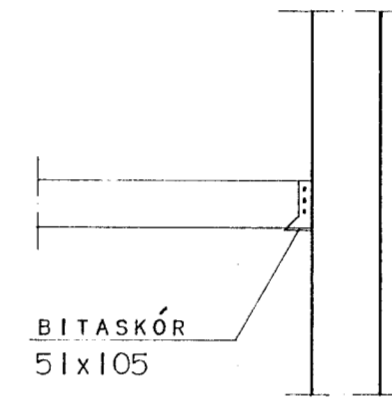

SNID C-C.

PAKÁSFESTING
T.D. BMF GERÐ 210
NEGLING 2x4 STK.
40/40 KAMBSAUMUR

BITASKÓR
T.D. BMF 51x105
FESTIST MED 2x2 STK.
SKOTNÖGLUM EÐA MÚRBOLTUM
(10 MM) Í VEGG OG
2x3 STK. 40/40 KAMBSAUM
Í TRÉ.

SPERRA 50x175
BOLTIST UTAN Á
VEGG MED 10 MM
BOLTUM % 600.

snid c-c.

BITASKÓR
51x105

HÜSNÆÐISSTOFNUN
RIKISINS LAUGAVEGI 77, REYKJAVÍK
SÍMI 28500

VERK NR. **B.06.01.** TEIKN. NR. **2.304.**

HAMARSBRAUT 14, HAFNARFJARDI.

SNEIDING C-C.

HANNAD	GFG	STAÐFERT
REIKNAD	GFG	YFIRFARID
TEIKNAD	S.H.	
KVARDI	1:20	