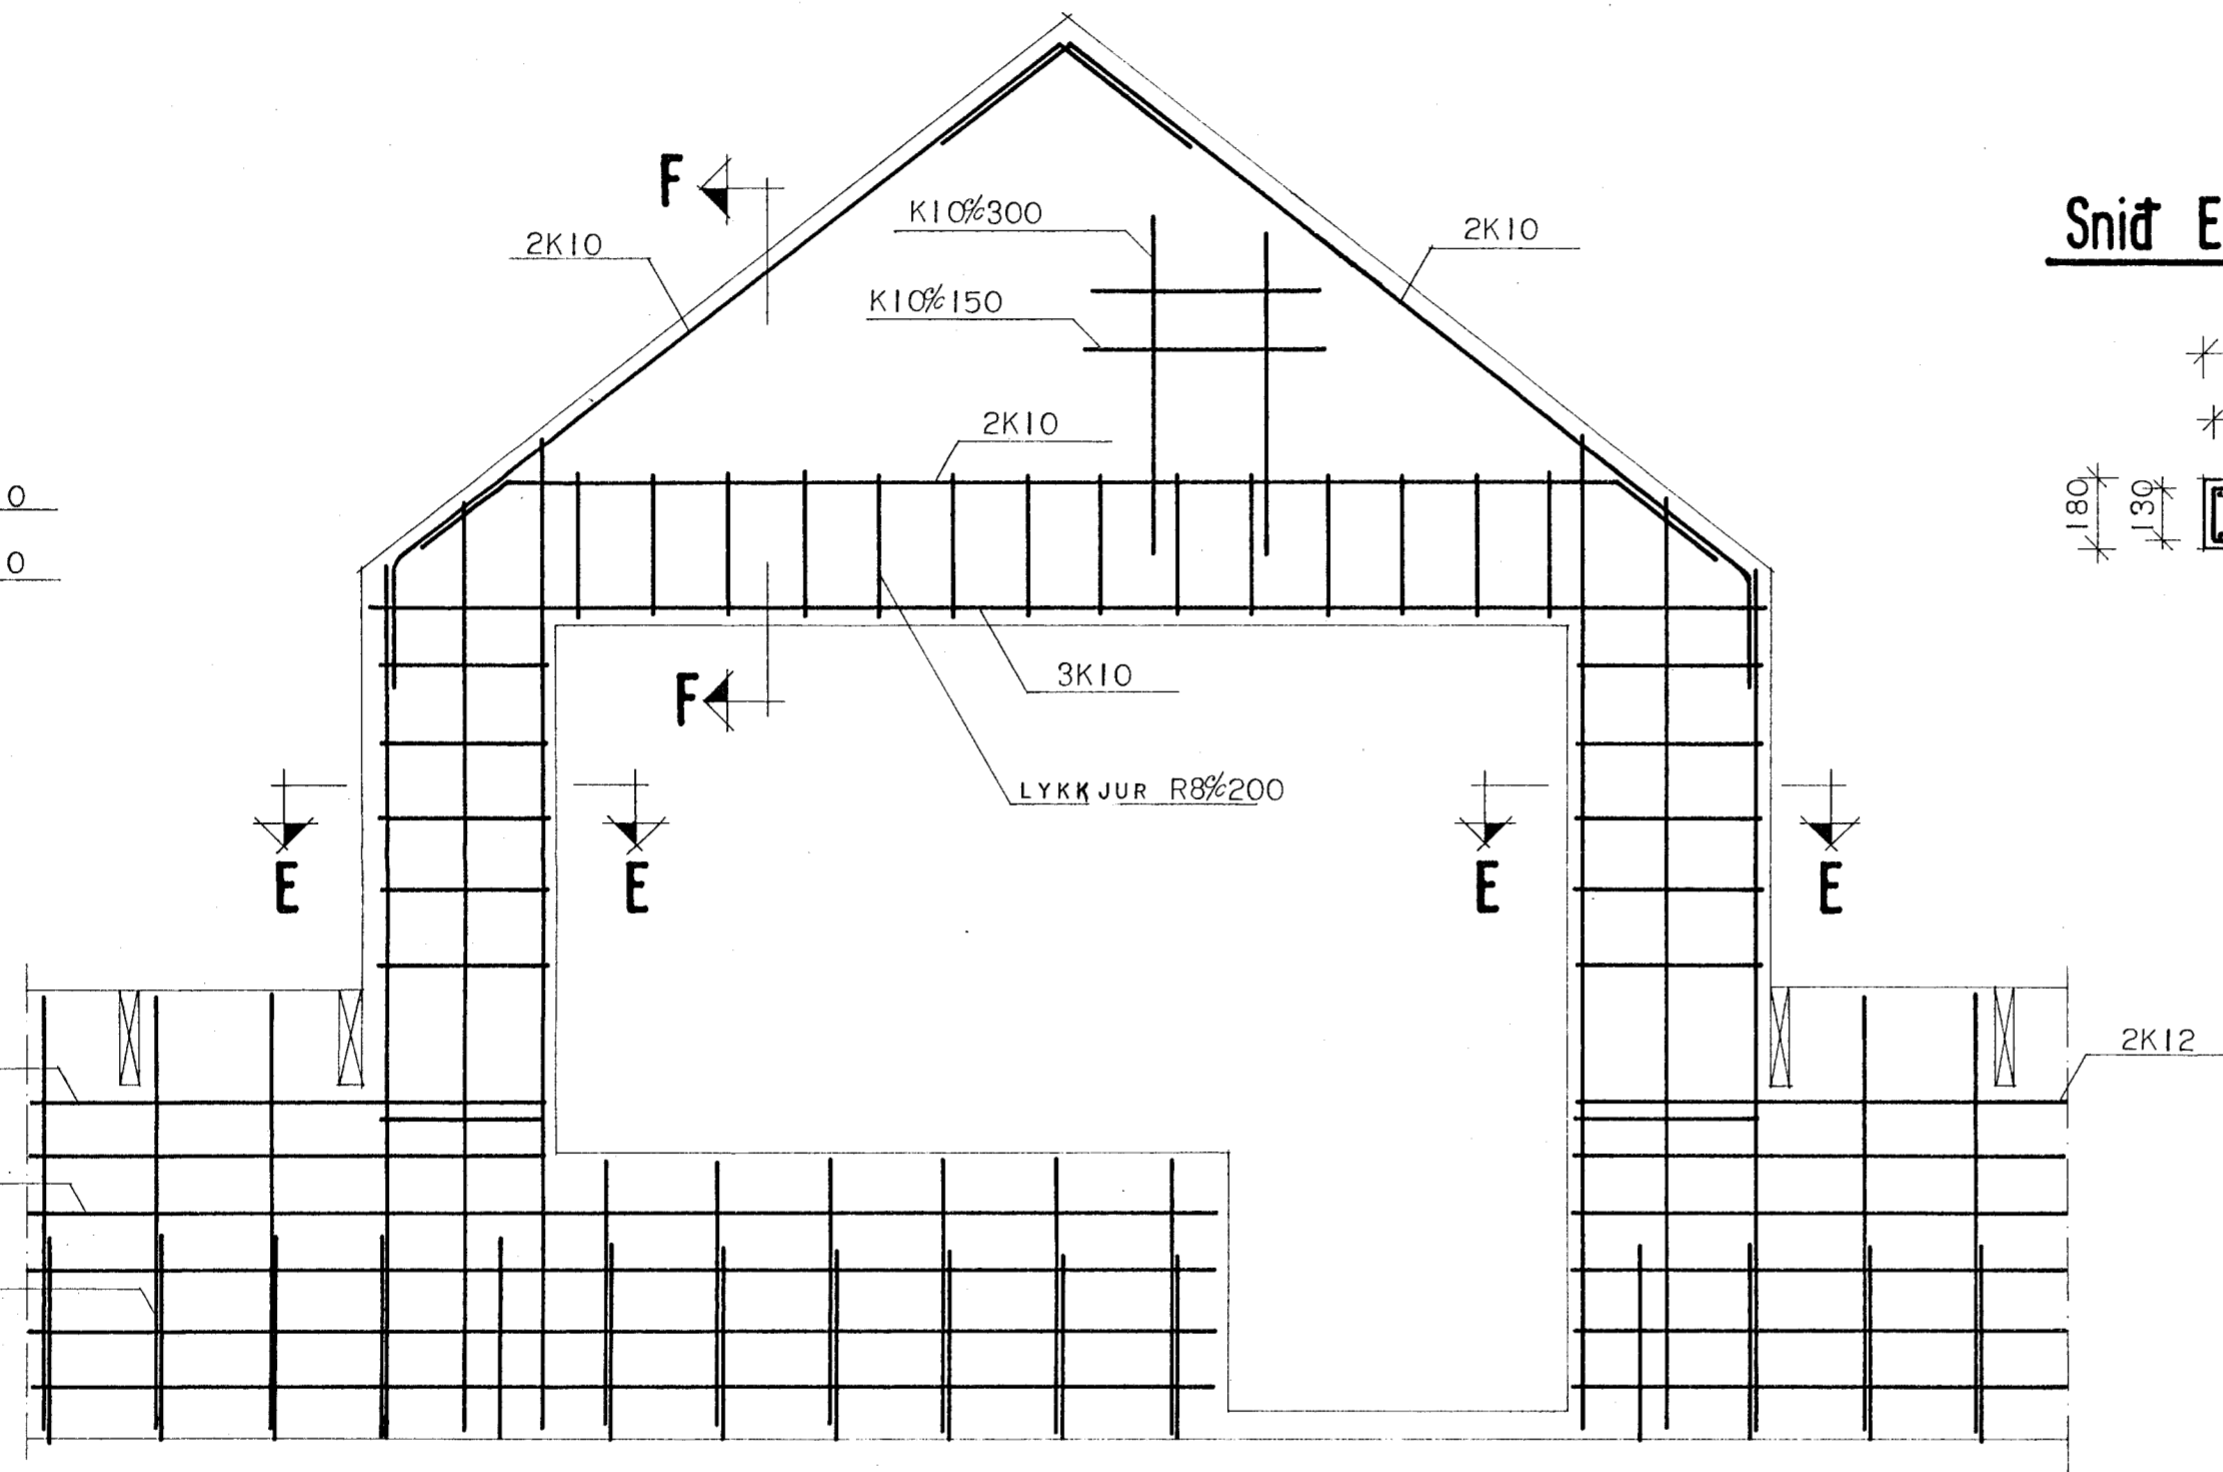

KVISTVEGGUR.

Snid F-F.

K10%150
LÁRÉTT

K10%300
LÓDRÉTT

Snid E-E.

HÚSNÆÐISSTOFNUN
RIKISINS LAUGAVEGI 77, REYKJAVÍK
SÍMI 28500

VERK NR. **B.06.01.** TEIKN. NR. **2.305.**

HAMARSBRAUT 14, HAFNARFIRÐI.