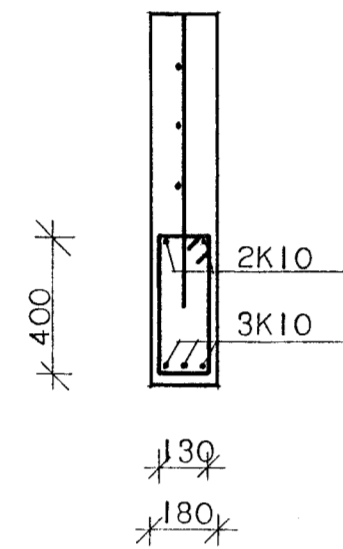

KVISTVEGGUR.

Snid F-F.

K10%150
LÁRÉTT

K10%300
LÓDRÉTT

Snid E-E.

HÚSNÆÐISSTOFNUN
RIKISINS LAUGAVEGI 77, REYKJAVÍK
SÍMI 28500

VERK NR. **B.06.01.** TEIKN. NR. **2.305.**

HAMARSBRAUT 14, HAFNARFIRÐI.