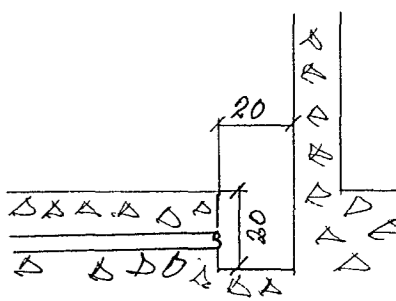

PLASTRÖR Í OG UNDR STEIRU

Rör i millivegg - vardstöð

Röri útvegg - Herbergi

Gölfbrunnur - Rottafla - Geymsla - Lager

Rauf undir hurðum

		RÖR OG BRUNNAR I GÓLF	
		SÖLKEIÐSTÖÐ - NHALDAHÚS	
		VIÐ FLATAHRAUN 1Y	
		Rafveita Hafnarfarðar	
BE.	DAGS	BREYTING	HANNAÐ 50
VERKFRÆÐISTOFA ÁRMÚLA 1			KUARDI
REYKJAUK - Sími 83844			DAGS. 6 Jun '73
Sigr. Þ. Þóðsson			NR 72 8/6f