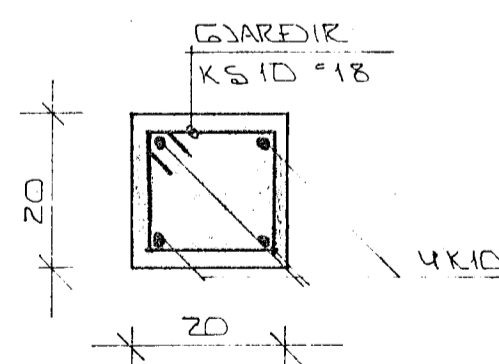

ÁSÝND A - A 1:50

ÁSÝND C - C 1:50

ÁSÝND B - B 1:50

ÁSÝND D - D 1:50

SNID I BITA Y/SVÖLUM
1:10

SNID E Í BITA 1:10

SNID G Í SÚLU 1:10

BR NR	DAGS	EDLI BREVINGAR	SIGN
HELLUBRAUT 8 HAFNARFIRÐI			DAGS
ÞAKVIRKI: ÁSÝNDIR Á STEYPTA BITA.			FRANNAÐ
MÆLIKV. 1:50			TEIKNAD
SIGURÐUR ÞORLEIFSSON TEKNIFRÆÐINGUR F.T.T.F.I.			VERK NR 8732
STRANDGÖTU 11 HAFNARFIRÐI SÍMI 54751			BLAÐ NR