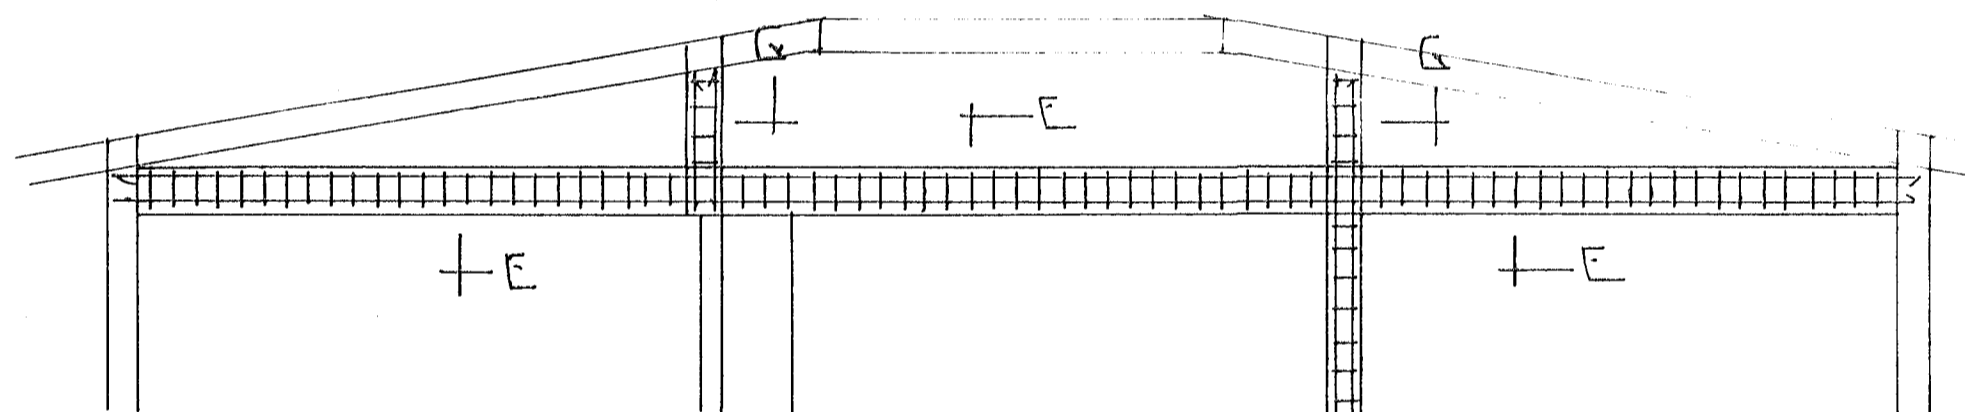

ÁSÝND A - A 1:50

ÁSÝND C - C 1:50

ÁSÝND B - B 1:50

ÁSÝND D - D 1:50

SNID I BITA Y/SVÖLUM
1:10

SNID E Í BITA 1:10

SNID G Í SÚLU 1:10

BR NR	DAGS	EDLI BREVINGAR	SIGN
HELLUBRAUT 8 HAFNARFIRÐI			DAGS
ÞAKVIRKI: ÁSÝNDIR Á STEYPTA BITA.			FRANNAÐ
MÆLIKV. 1:50			TEIKNAD
SIGURÐUR ÞORLEIFSSON TEKNIFRÆÐINGUR F.T.T.F.I.			VERK NR 8732
STRANDGÖTU 11 HAFNARFIRÐI SÍMI 54751			BLAÐ NR