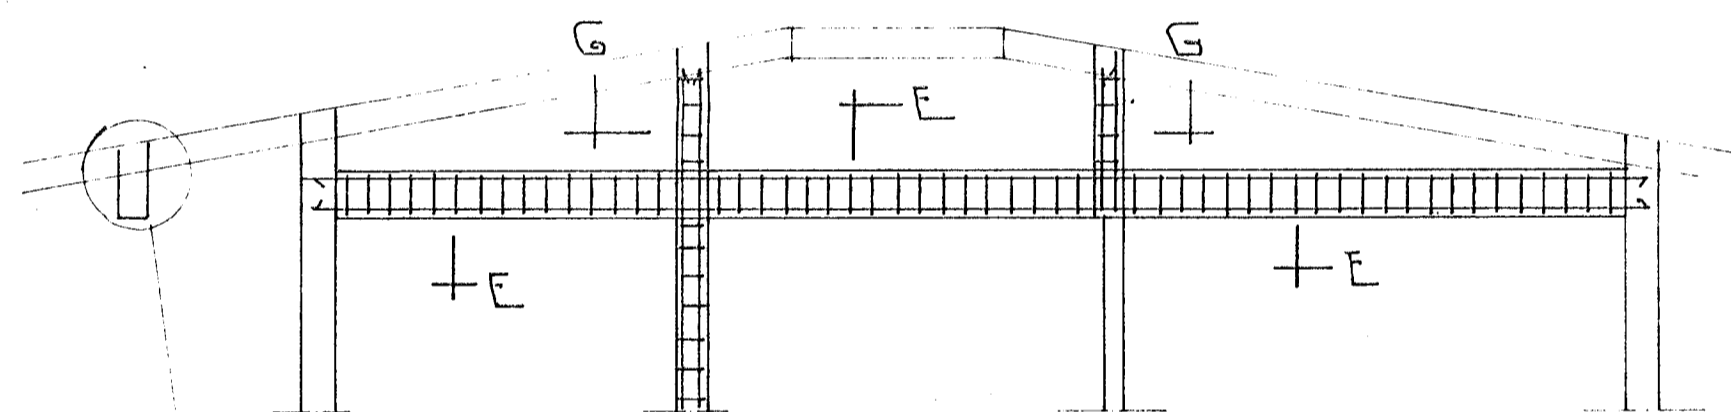

ÁSÝND A - A 1:50

ÁSÝND C - C 1:50

ÁSÝND B - B 1:50

ÁSÝND D - D 1:50

SNID I BITA Y/SVÖLUM
1:10

SNID E Í BITA 1:10

SNID G Í SÚLU 1:10

BR NR	DAGS	EDLI BREVINGAR	SIGN
HELLUBRAUT 8 HAFNARFIRÐI			DAGS
ÞAKVIRKI: ÁSÝNDIR Á STEYPTA BITA.			FRANNAÐ
MÆLIKV. 1:50			TEIKNAD
SIGURÐUR ÞORLEIFSSON TEKNIFRÆÐINGUR F.T.T.F.I.			VERK NR 8732
STRANDGÖTU 11 HAFNARFIRÐI SÍMI 54751			BLAÐ NR