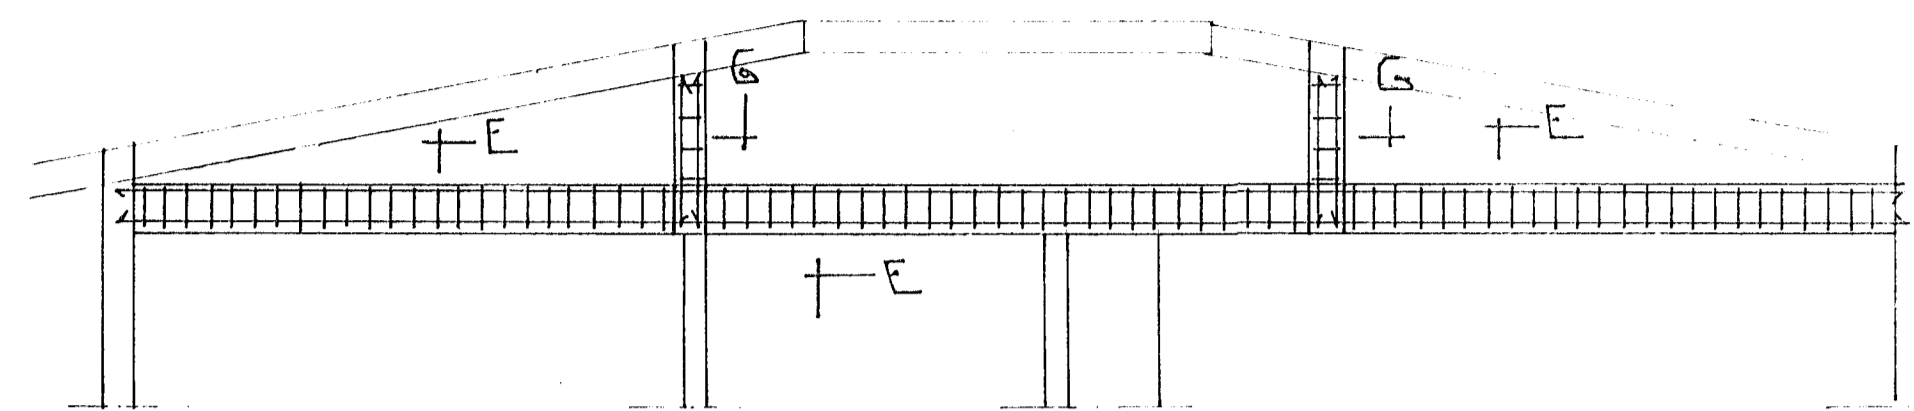

ÁSÝND A - A 1:50

ÁSÝND C - C 1:50

ÁSÝND B - B 1:50

ÁSÝND D - D 1:50

SNID I BITA Y/SVÖLUM
1:10

SNID E Í BITA 1:10

SNID G Í SÚLU 1:10

BR NR	DAGS	EDLI BREVINGAR	SIGN
HELLUBRAUT 8 HAFNARFIRÐI			DAGS
ÞAKVIRKI: ÁSÝNDIR Á STEYPTA BITA.			FRANNAÐ
MÆLIKV. 1:50			TEIKNAD
SIGURÐUR ÞORLEIFSSON TEKNIFRÆÐINGUR F.T.T.F.I.			VERK NR 8732
STRANDGÖTU 11 HAFNARFIRÐI SÍMI 54751			BLAÐ NR