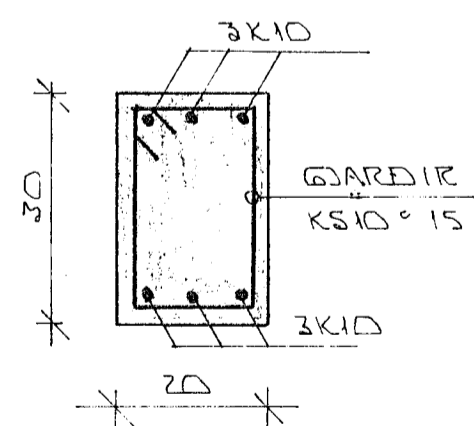

ÁSÝND A - A 1:50

ÁSÝND C - C 1:50

ÁSÝND B - B 1:50

ÁSÝND D - D 1:50

SNID I BITA Y/SVÖLUM
1:10

SNID E Í BITA 1:10

SNID G Í SÚLU 1:10

BR NR	DAGS	EDLI BREVINGAR	SIGN
HELLUBRAUT 8 HAFNARFIRÐI			DAGS
ÞAKVIRKI: ÁSÝNDIR Á STEYPTA BITA.			FRANNAÐ
MÆLIKV. 1:50			TEIKNAD
SIGURÐUR ÞORLEIFSSON TEKNIFRÆÐINGUR F.T.T.F.I.			VERK NR 8732
STRANDGÖTU 11 HAFNARFIRÐI SÍMI 54751			BLAÐ NR