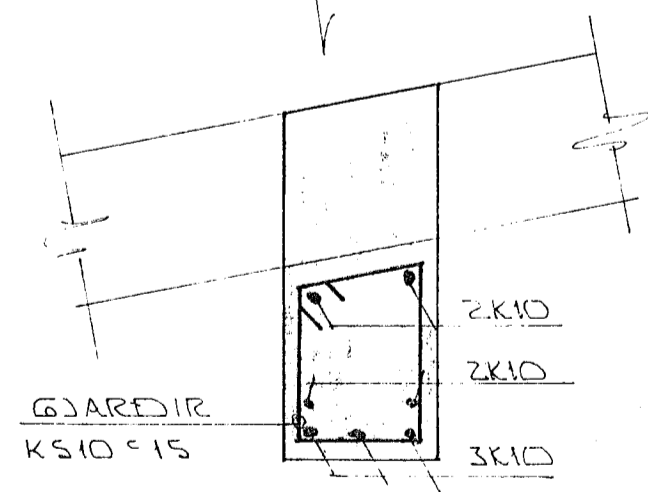

ÁSÝND A - A 1:50

ÁSÝND C - C 1:50

ÁSÝND B - B 1:50

ÁSÝND D - D 1:50

SNID I BITA Y/SVÖLUM
1:10

SNID E Í BITA 1:10

SNID G Í SÚLU 1:10

BR NR	DAGS	EDLI BREVINGAR	SIGN
HELLUBRAUT 8 HAFNARFIRÐI			DAGS
ÞAKVIRKI: ÁSÝNDIR Á STEYPTA BITA.			FRANNAÐ
MÆLIKV. 1:50			TEIKNAD
SIGURÐUR ÞORLEIFSSON TEKNIFRÆÐINGUR F.T.T.F.I.			VERK NR 8732
STRANDGÖTU 11 HAFNARFIRÐI SÍMI 54751			BLAÐ NR