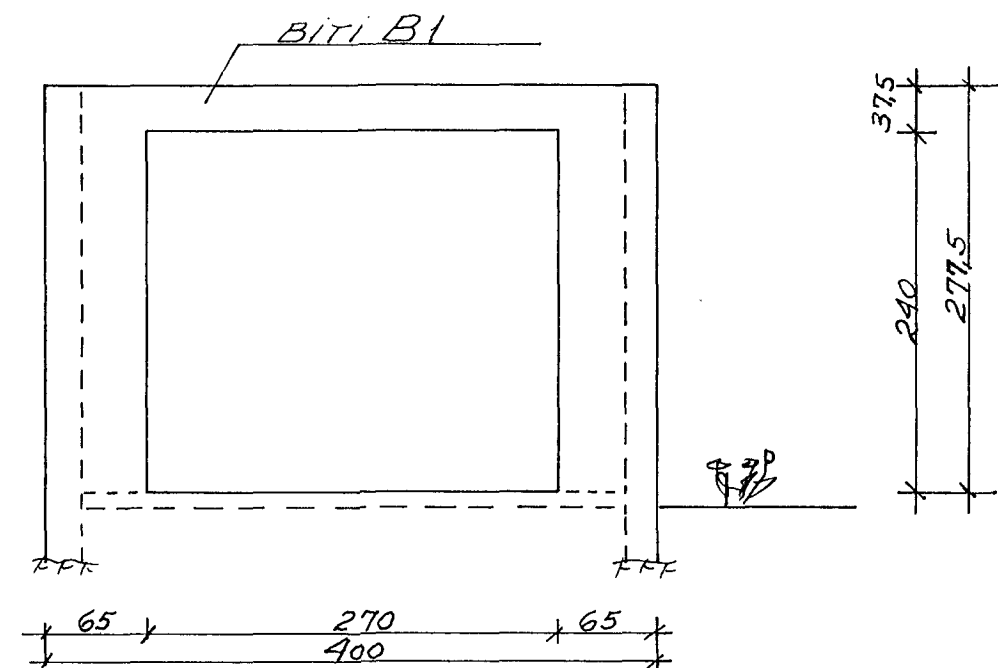

FRAMHLIÐ MÁLSETNING 1:50