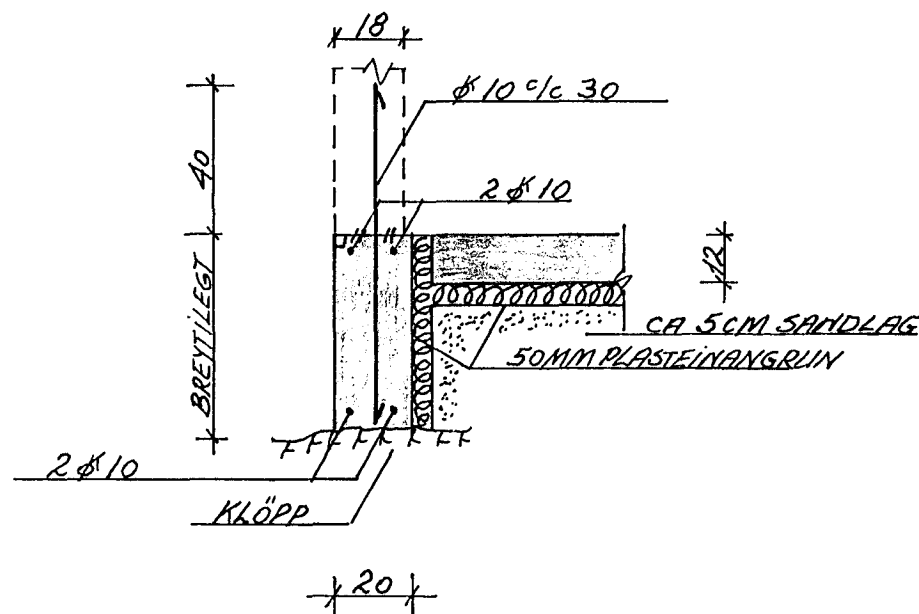

SNIÐ A-A 1:20