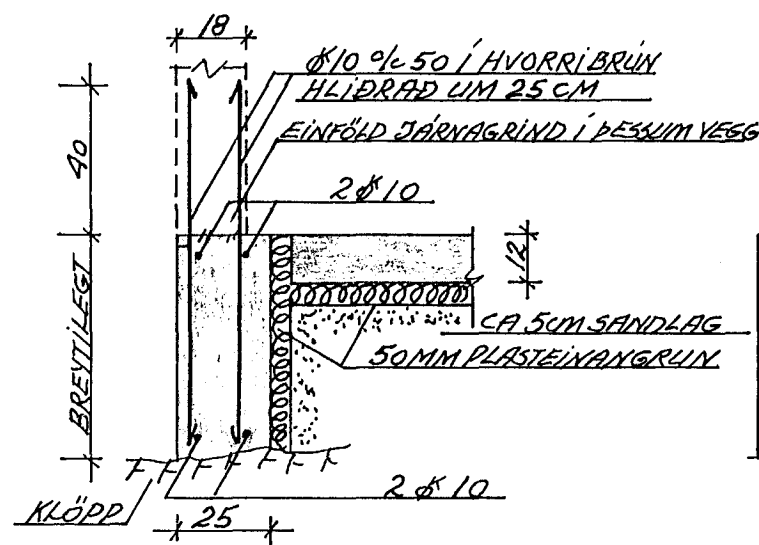

SNIÐ B-B 1:20