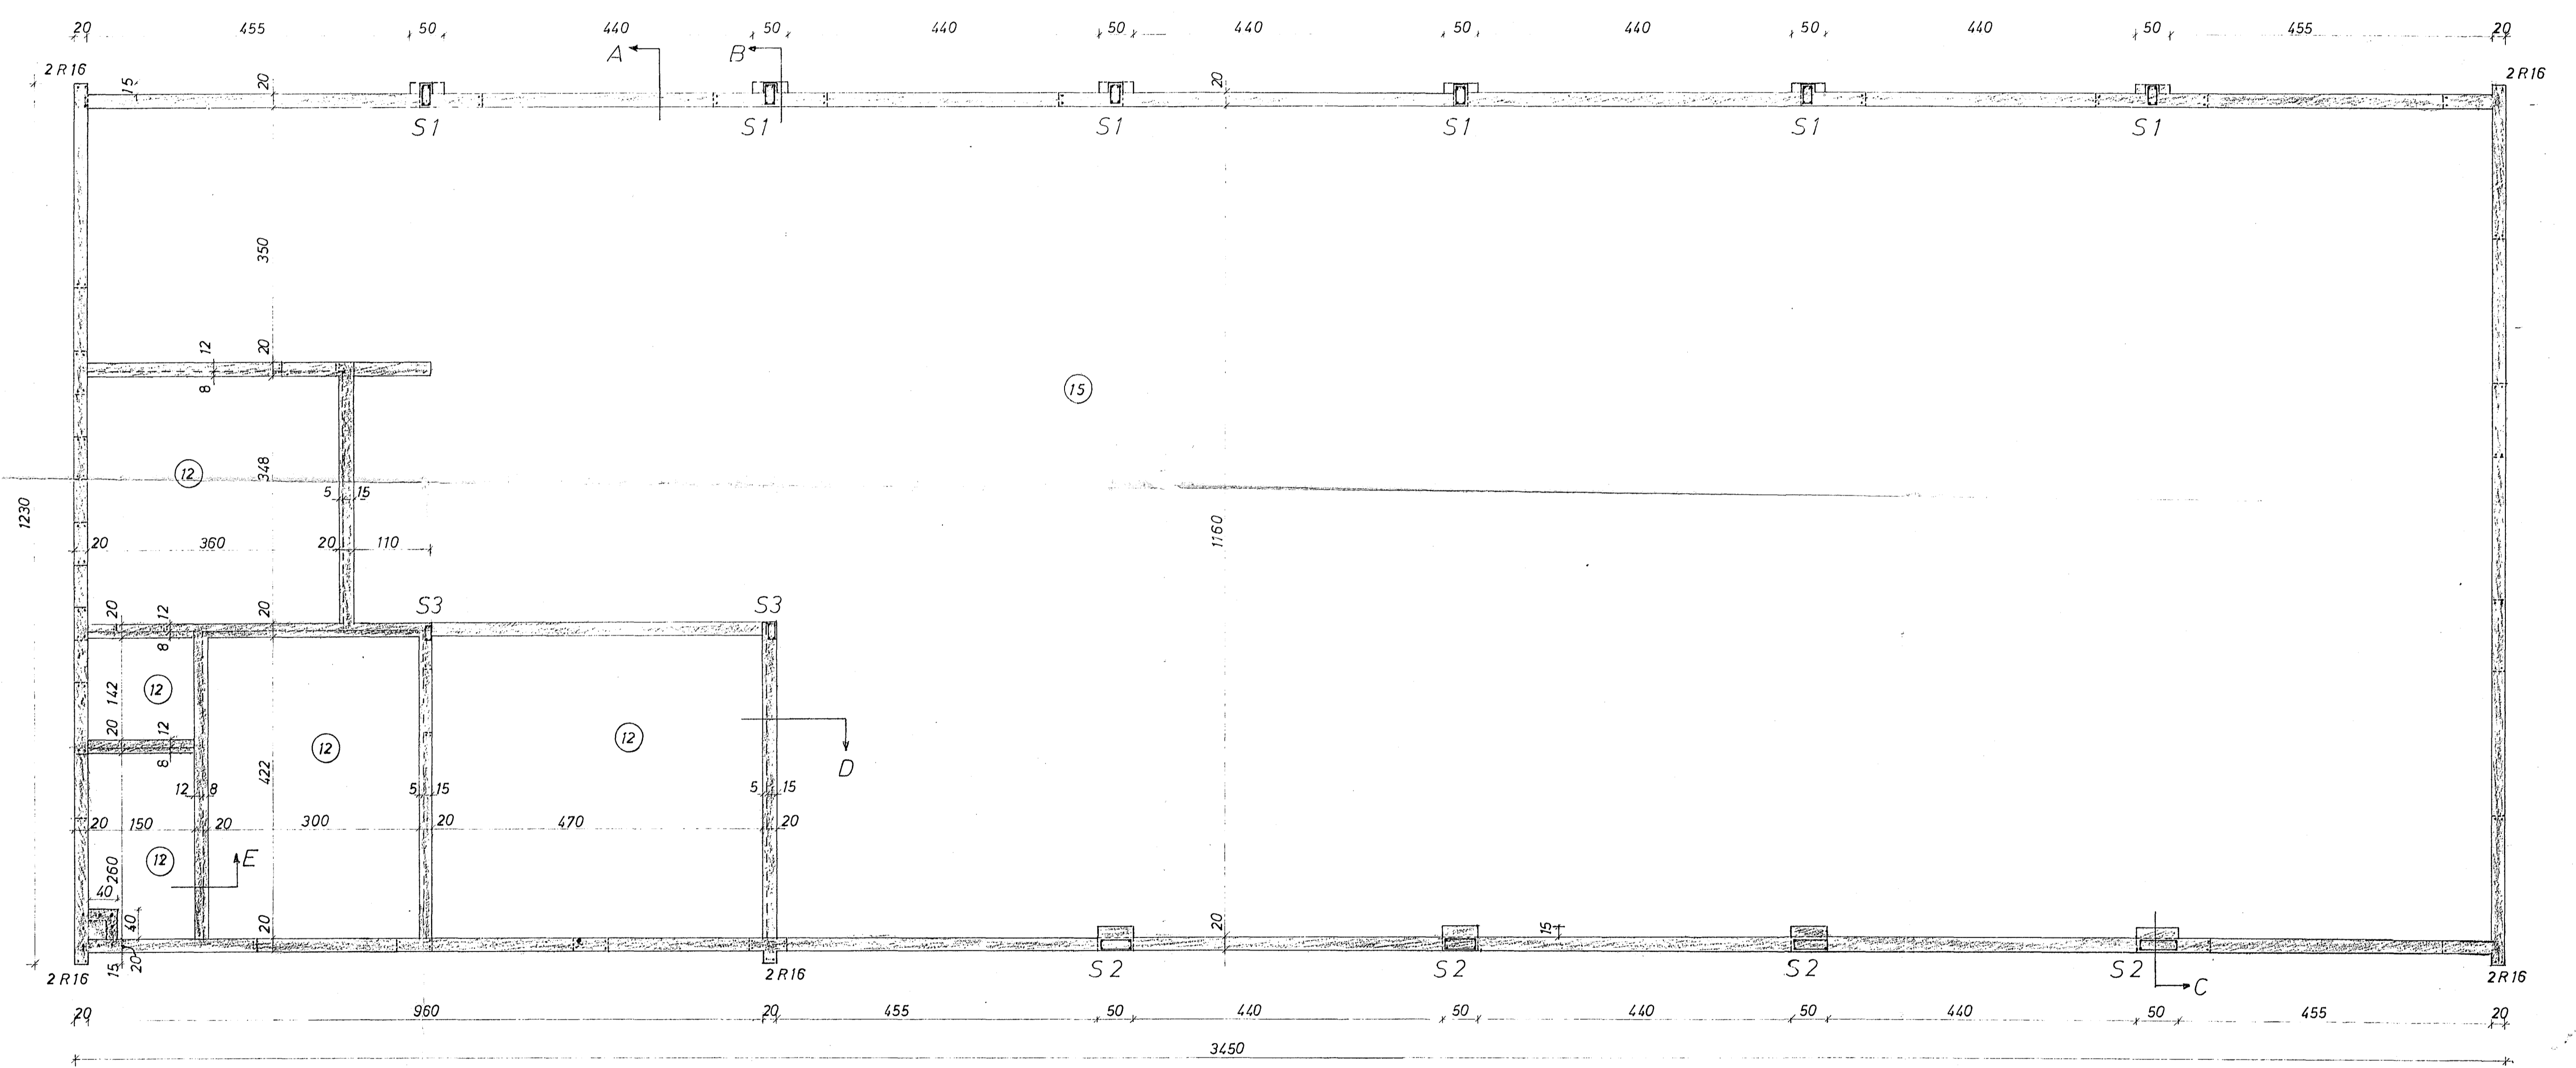

GRUNNMYND 1:50

Í REYKHÁF KOMI 8K8
LÓDRÉTT OG LYKKJUR
R8 c 20 LÁRÉTT

SÚLUR

Í SÚLUR KOMI 4R 16 LÓDRÉTT
OG LYKKJUR R8 c 20 LÁRÉTT.

SKÝRINGAR:
STEYPA B 200
R MERKIR STEYPUSTYRKARJÁRN ST 37
K — KAMBSTÁL KS 40
c — FJARLÆGD MILLI JÁRNA MIÐJU Á MIÐJU.

⑮ PLÖTUÞYKKT
UNDIR PLÖTU SÉ FYLING VEL ÞJÖPPUÐ MEÐ VÍBRÓVALTARA
MESTA ÁLAG FRÁ UNDIRSTÖÐUM VERÐUR ca 3.4 KG/cm².
TIL HLIDAR VIÐ DYR OG GLUGGA OG UNDIR GLUGGA KOMI
2K10, EN YFIR 2K16 NEMA Á GÖFLUM 3K10.
GERT ER RÁÐ FYRIR AÐ UNDIRSTÖÐUR OG VEGGIR SÉU STEYPTIR
SAMTÍMIS.
2K10 SÉU Í EFSTU BRÚN VEGGJA ALLAN ÚTHRINGINN.
TIL HLIDAR VIÐ KEYRSLUDYR KOMI 2R16

HELLUHRAUN 4 HAFNARF.		M: 1:20	VERK. 7204	TEIKNNR. 1
UNDIRSTÖÐUR OG VEGGIR.		1:50	H: S.S.B.	DAGS- MAÍ 72
JÓHANN GUNNAR BERGÞÓRSSON KÖLDUKINN 9	VERKFR. MVFI SÍMI 52895	BR.