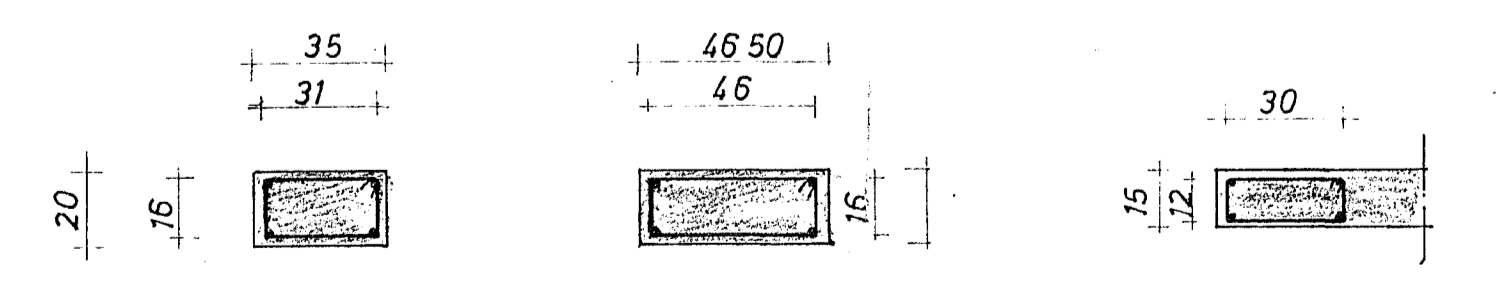

SNID Í UNDIRSTÖÐUR 1:20

GRUNNMYND 1:50

Í REYKHÁF KOMI 8K8  
LÓDRÉTT OG LYKKJUR  
R8 c 20 LÁRÉTT

S1 1:20 6 STK  
S2 1:20 4 STK  
S3 1:20 2 STK

SÚLUR

Í SÚLUR KOMI 4R 16 LÓDRÉTT  
OG LYKKJUR R8 c 20 LÁRÉTT.

SKÝRINGAR:  
STEYPA B 200  
R MERKIR STEYPUSTYRKARJÁRN ST 37  
K — KAMBSTÁL KS 40  
c — FJARLÆGD MILLI JÁRNA MIÐJU Á MIÐJU.

⑮ PLÖTUÞYKKT  
UNDIR PLÖTU SÉ FYLING VEL ÞJÖPPUÐ MEÐ VÍBRÓVALTARA  
MESTA ÁLAG FRÁ UNDIRSTÖÐUM VERÐUR ca 3.4 KG/cm<sup>2</sup>.  
TIL HLIDAR VIÐ DYR OG GLUGGA OG UNDIR GLUGGA KOMI  
2K10, EN YFIR 2K16 NEMA Á GÖFLUM 3K10.  
GERT ER RÁÐ FYRIR AÐ UNDIRSTÖÐUR OG VEGGIR SÉU STEYPTIR  
SAMTÍMIS.  
2K10 SÉU Í EFSTU BRÚN VEGGJA ALLAN ÚTHRINGINN.  
TIL HLIDAR VIÐ KEYRSLUDYR KOMI 2R16