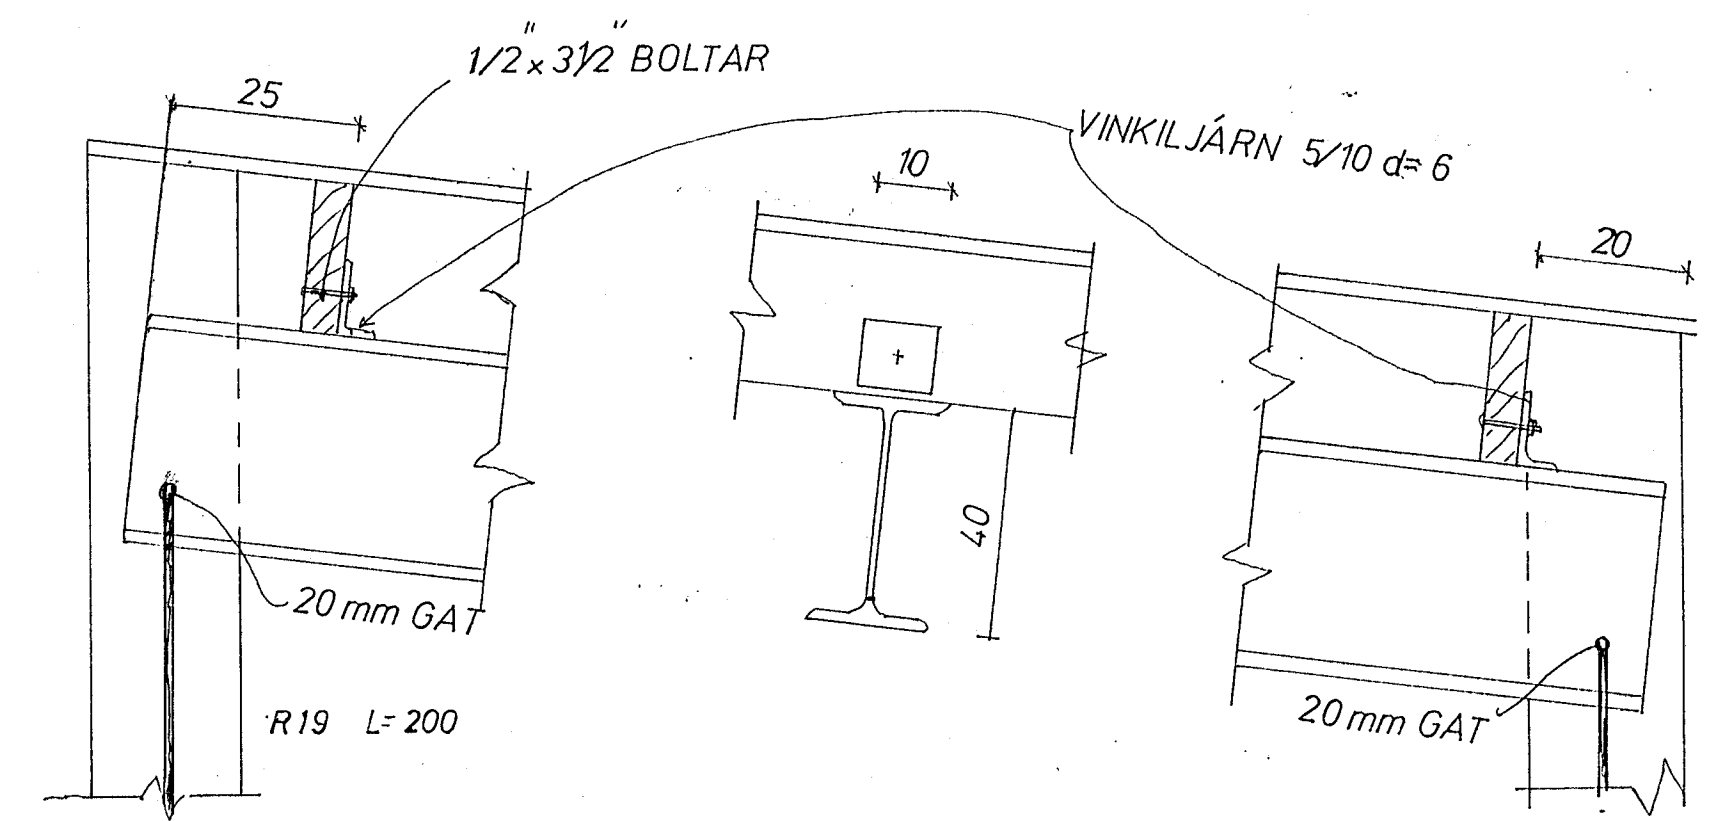

BITI SÉÐUR FRÁ HLID

REYKHÁF 8x8 LÓÐR OG LYKKJUR R8c20 LÁR.

GRUNNMYND 1:50

BITA OG SPERRUFESTINGAR 1:10

R10 LYKKJAD YFIR SPERRU-ENDA

13. apríl 1973

HELLUHRAUN 4 HAFNARF	M: 1:30	VERK 7204	TEIKNUN 3
ÞAK	H: 8/83	K: 5.0518	DAÐS JÚL 73
JÓHANN GUNNAR BERGÞÓRSSON KÖLDUKINN9	VERKFR MVFI SÍMI 52095	BR	