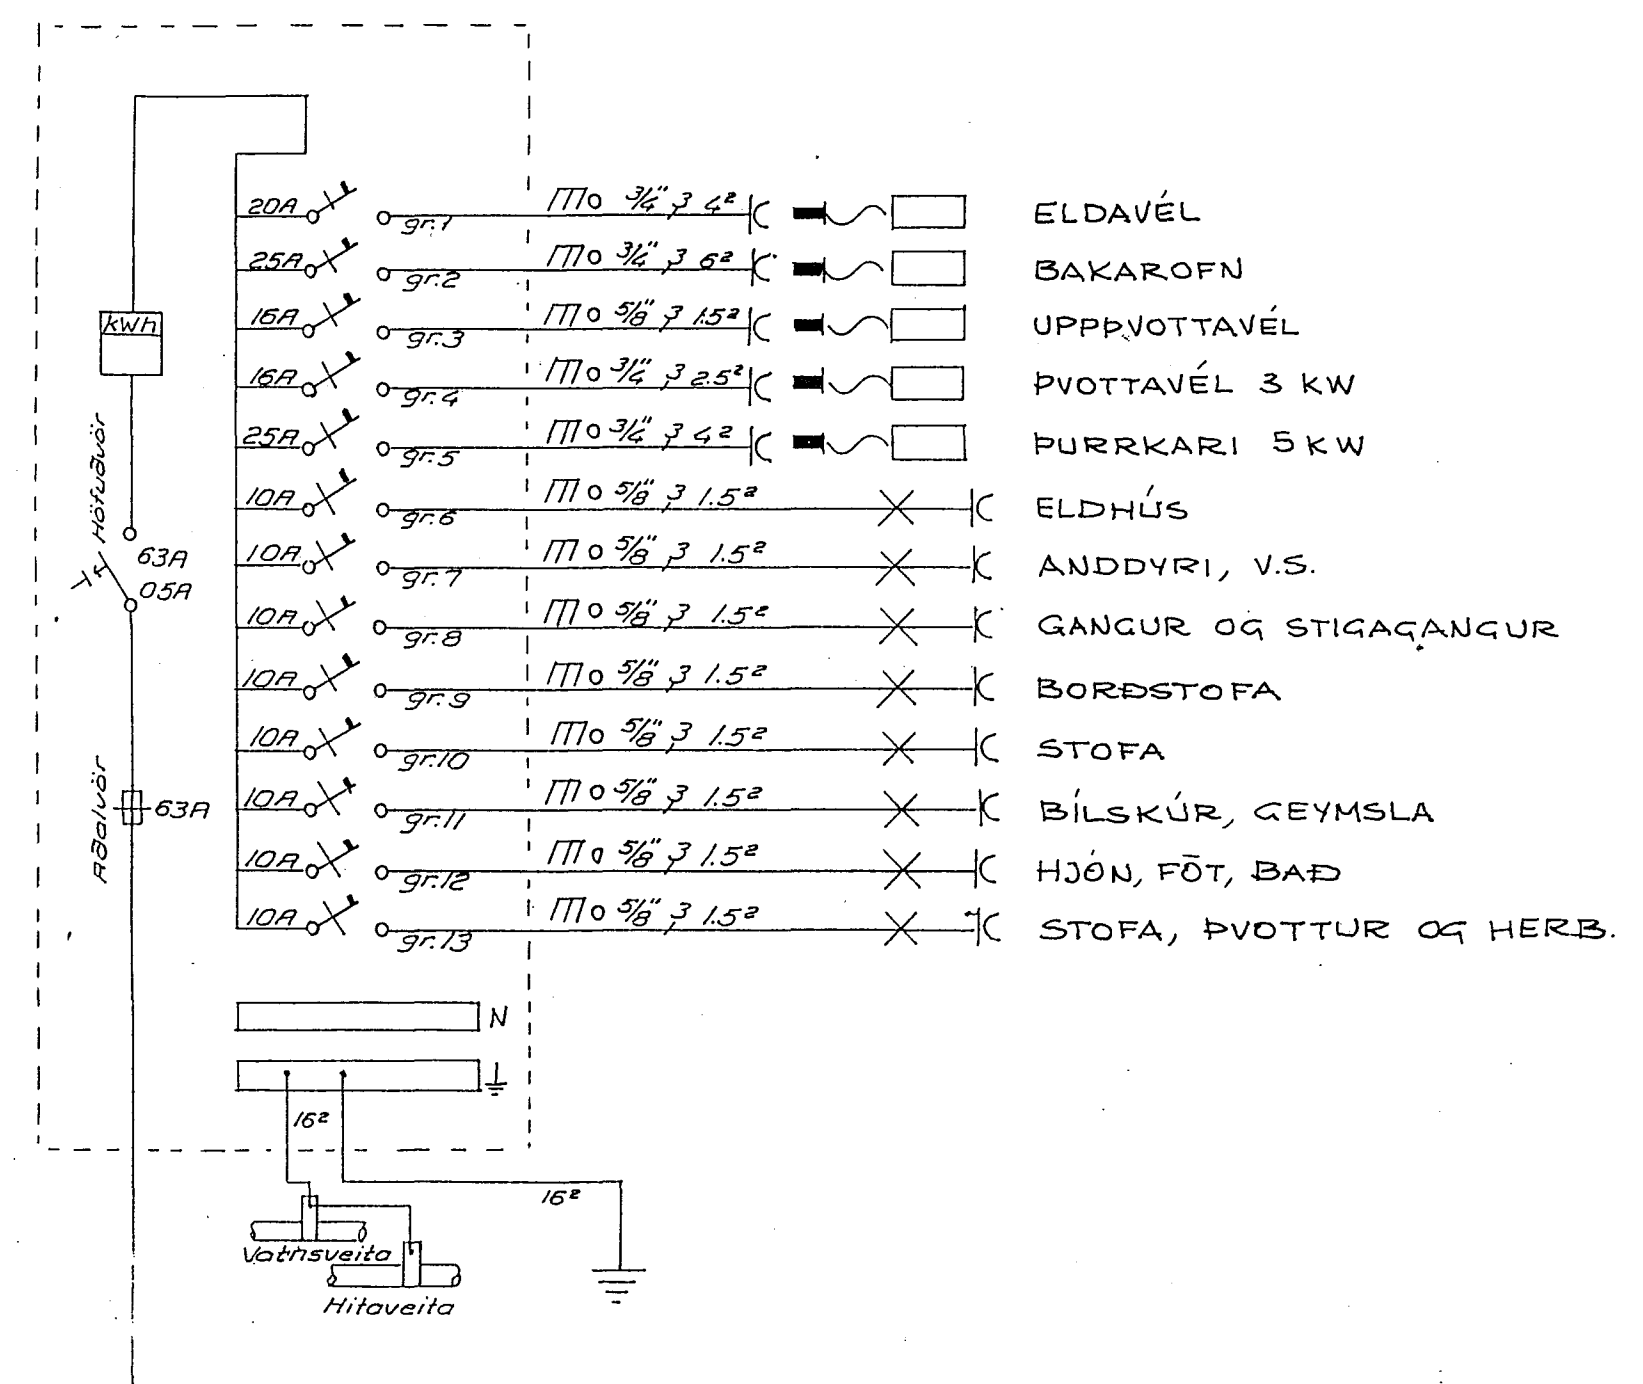

RAFLÖGN, EINLÍNUMYND

AFSTÖÐUMYND M. 1:500

				Dags.	Nafn	HAFSTEINN ODDSSON rafv. BARÐASTRÖND SELTJ. NESI	Kvarði
			Frumdr.	15. 6. '92	H.O.		
			Teikn.	—	G SIG		
			Yfirt.			KLAPPARHOLT 3 HAFNARF.	
Breyting	Dags.	Nafn				RAFLÖGN, EINLÍNUMYND	