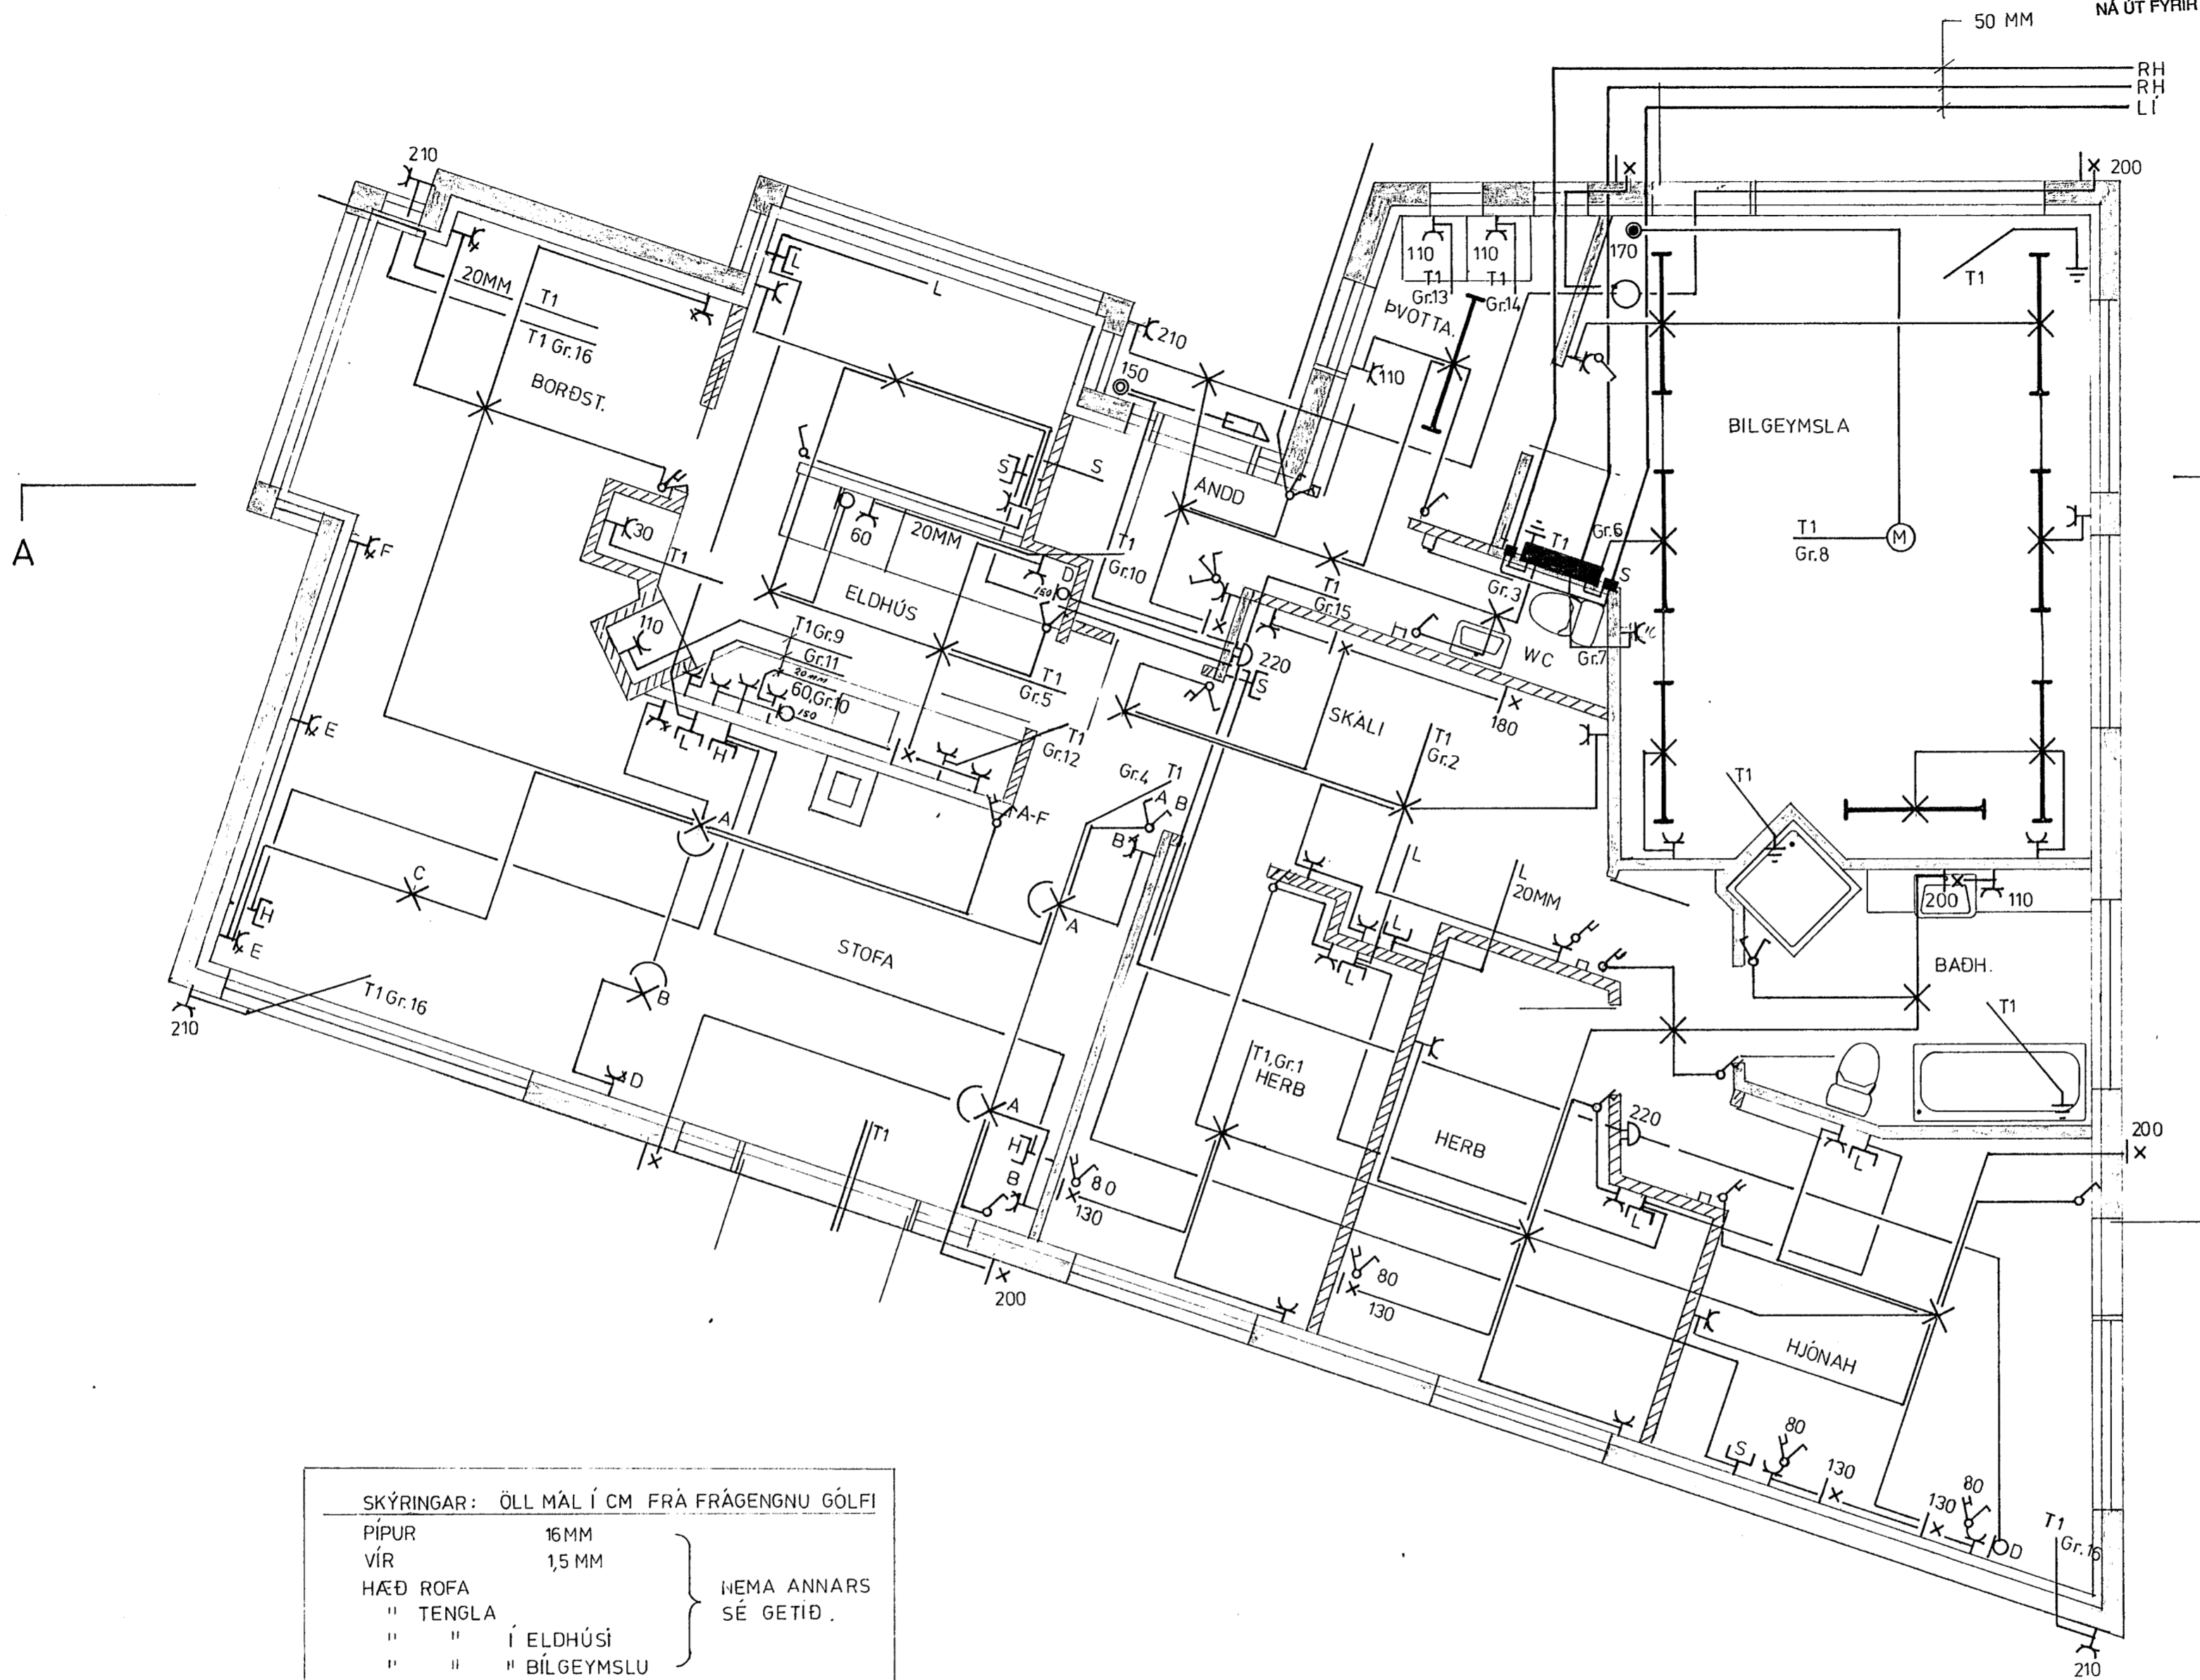

ÖLL INNTAKSRÖR SKULU
NÁ ÚT FYRIR LÖÐAMÖRK.

Inntök samþykkt 10/8 1992.
f.h. RAFVEITU HAFNARFIJARÐAR
Birgir Dagbjörnsdóttir.

12/8 92
Samþykkt
VEGNA FULLNADARFRÁGANGS
[Signature]
Gís. Hafnarveituhúsið

SKÝRINGAR: ÖLL MÁL Í CM FRÁ FRÁGENGNU GÓLFÍ		
PIPUR	16MM	} WEMA ANNARS SÉ GETIÐ.
VÍR	1,5MM	
HÆÐ ROFA	"	
" TENGLA	"	
"	" Í ELDHÚSI	
"	" BILGEYMSLU	
L.	LOFTNET	
S.	SÍMI	
D.	DYRASÍMI	
H.	HATALARI	

TEKNING NR: 3038

teikn. magnús helgason s. 53513	
LÆKJARBERG 24 HAFNARFIRÐI	MARS'92
RAFLAGNATEIKNING	M 1:50
<i>[Signature]</i>	BL. 1 AF 2