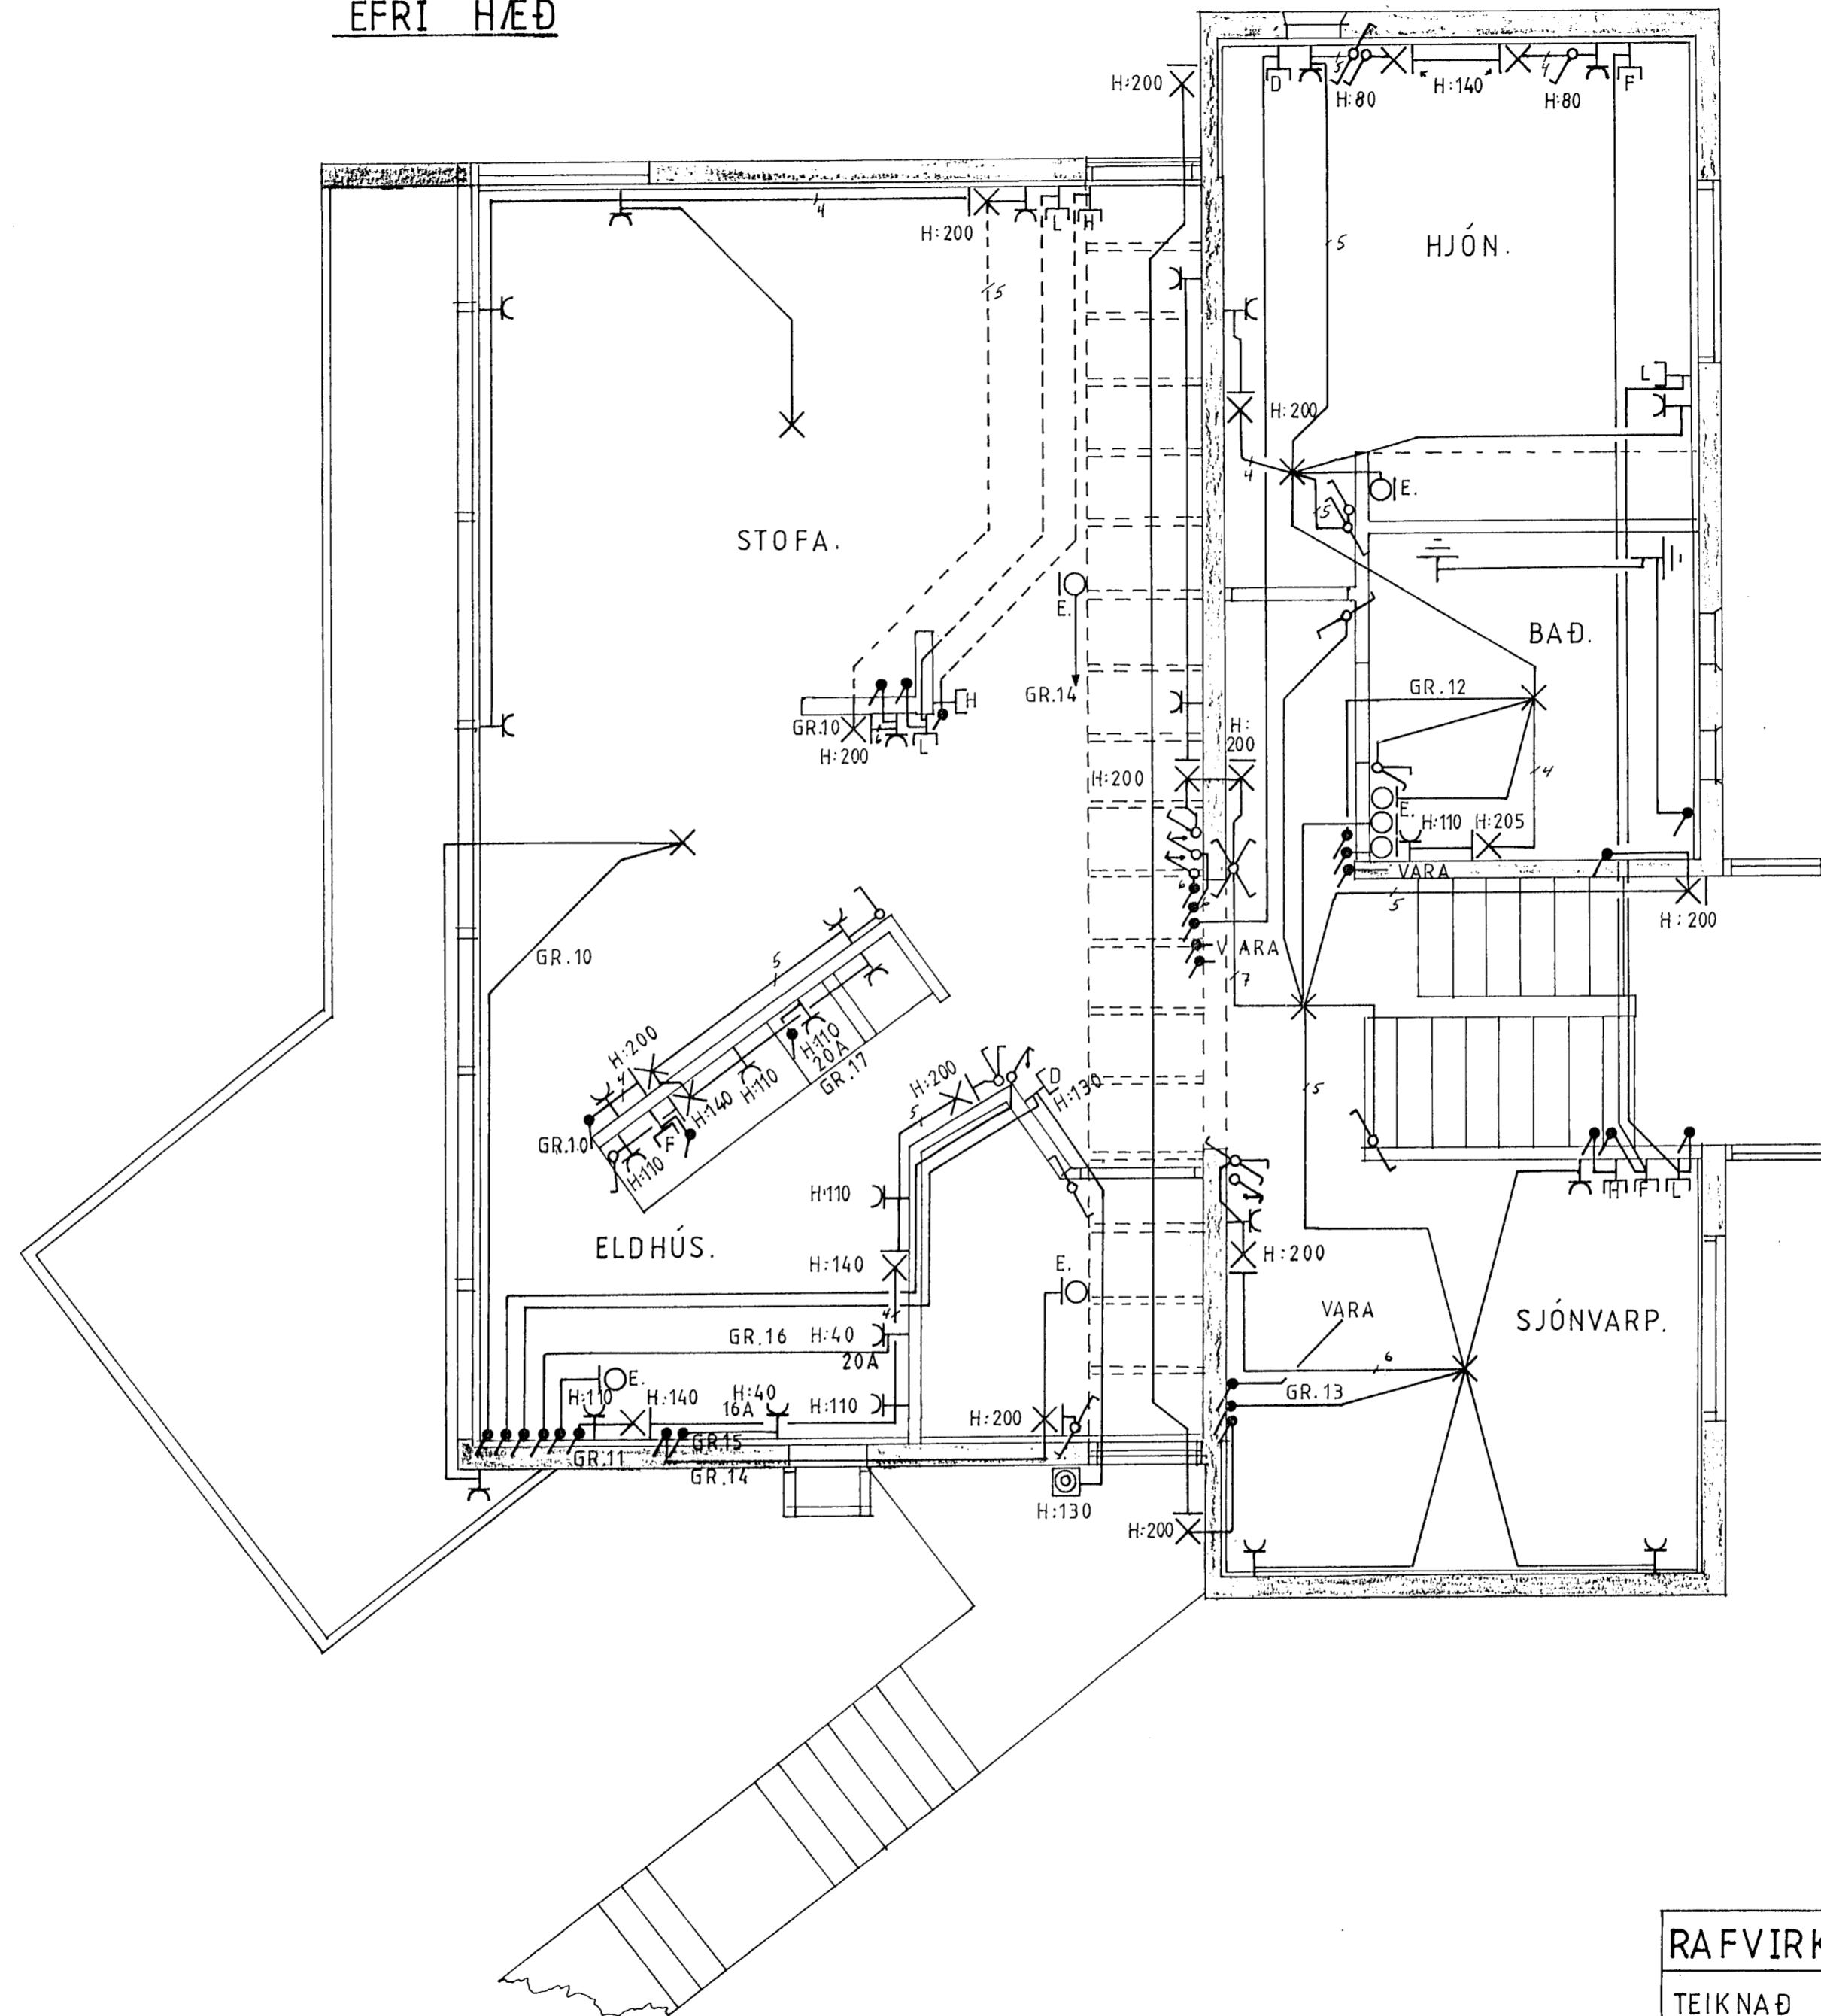

EFRI HÆÐ

RAFVIRKNI ^{Sf} s.38474 RAFVERKTAKAR		
TEIKNAD	H.J.G.	NÆFURHOLT 1
MÁL	1:50	RAFLAGNIR
DAGS	20.06.92	<i>Hannif Jón</i>