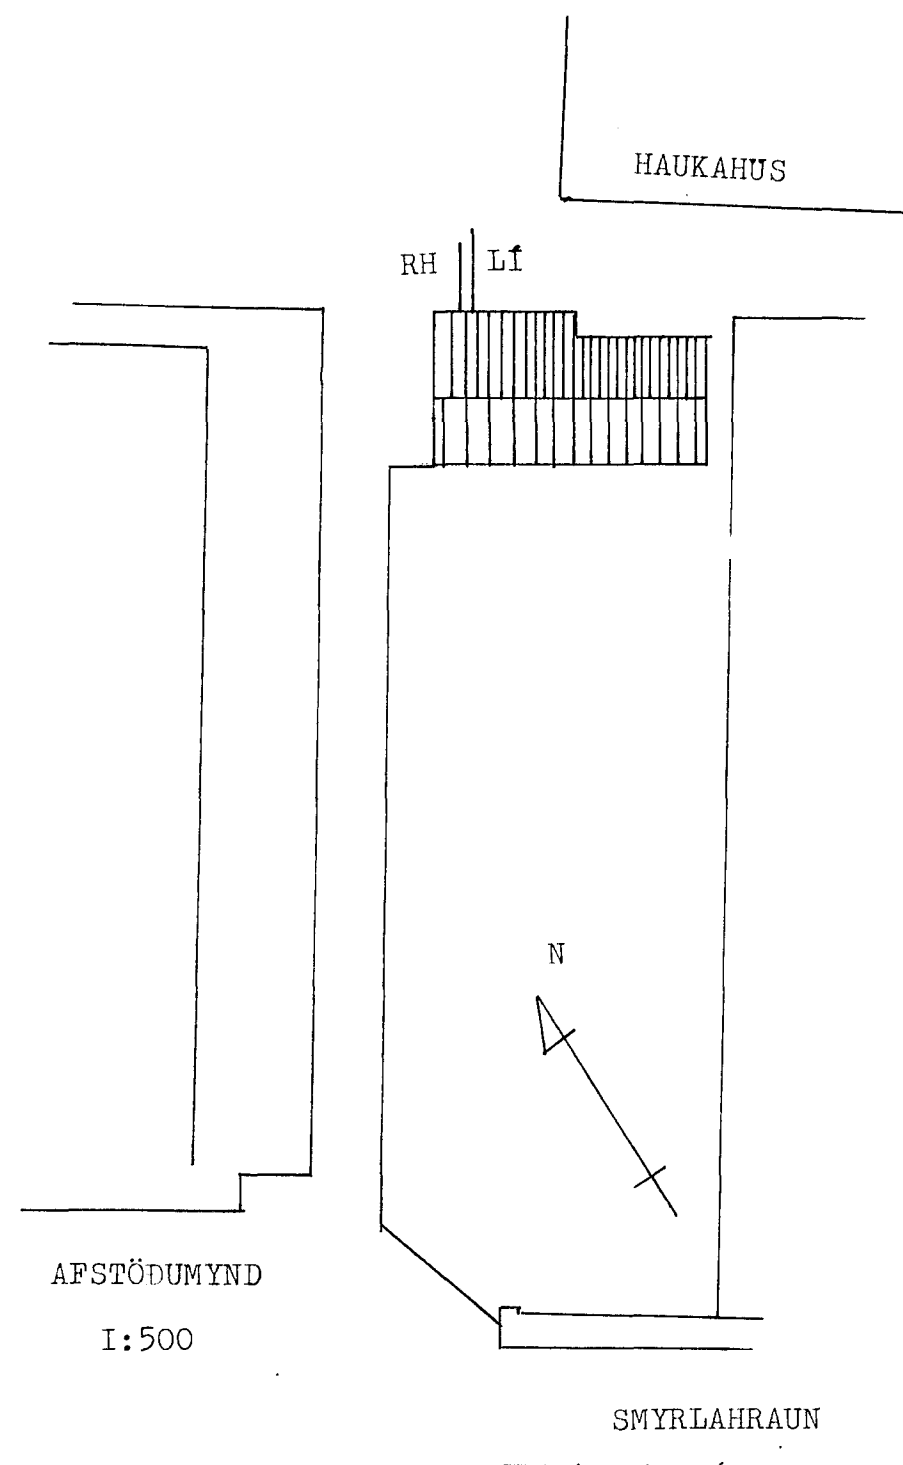

SNIP 1:100 A-A

AFSTÖÐUMYND

1:500

SMYRLAHRAUN

<b>TEIKNISTOFA STEFÁNS V. ÞORSTEINSSONAR</b>		
<b>ARNARHRAUNI 36 HAFNARFIRDI SÍMI: 52136</b>		
<b>BREYTT:</b>	Leikskólinn Arnarberg Smyrlahrauni. 4/A Afstöðumynd, Sníð og Einlínamynd af töflu.	<b>Hsvb Tsvb S.</b>
		<b>M.</b> 1:100. 1:500
		<b>N.</b> 356 Bl 2 af 4
		<b>D.</b> 08 08 1992
		<i>Dr. b. d. Arnar...</i>