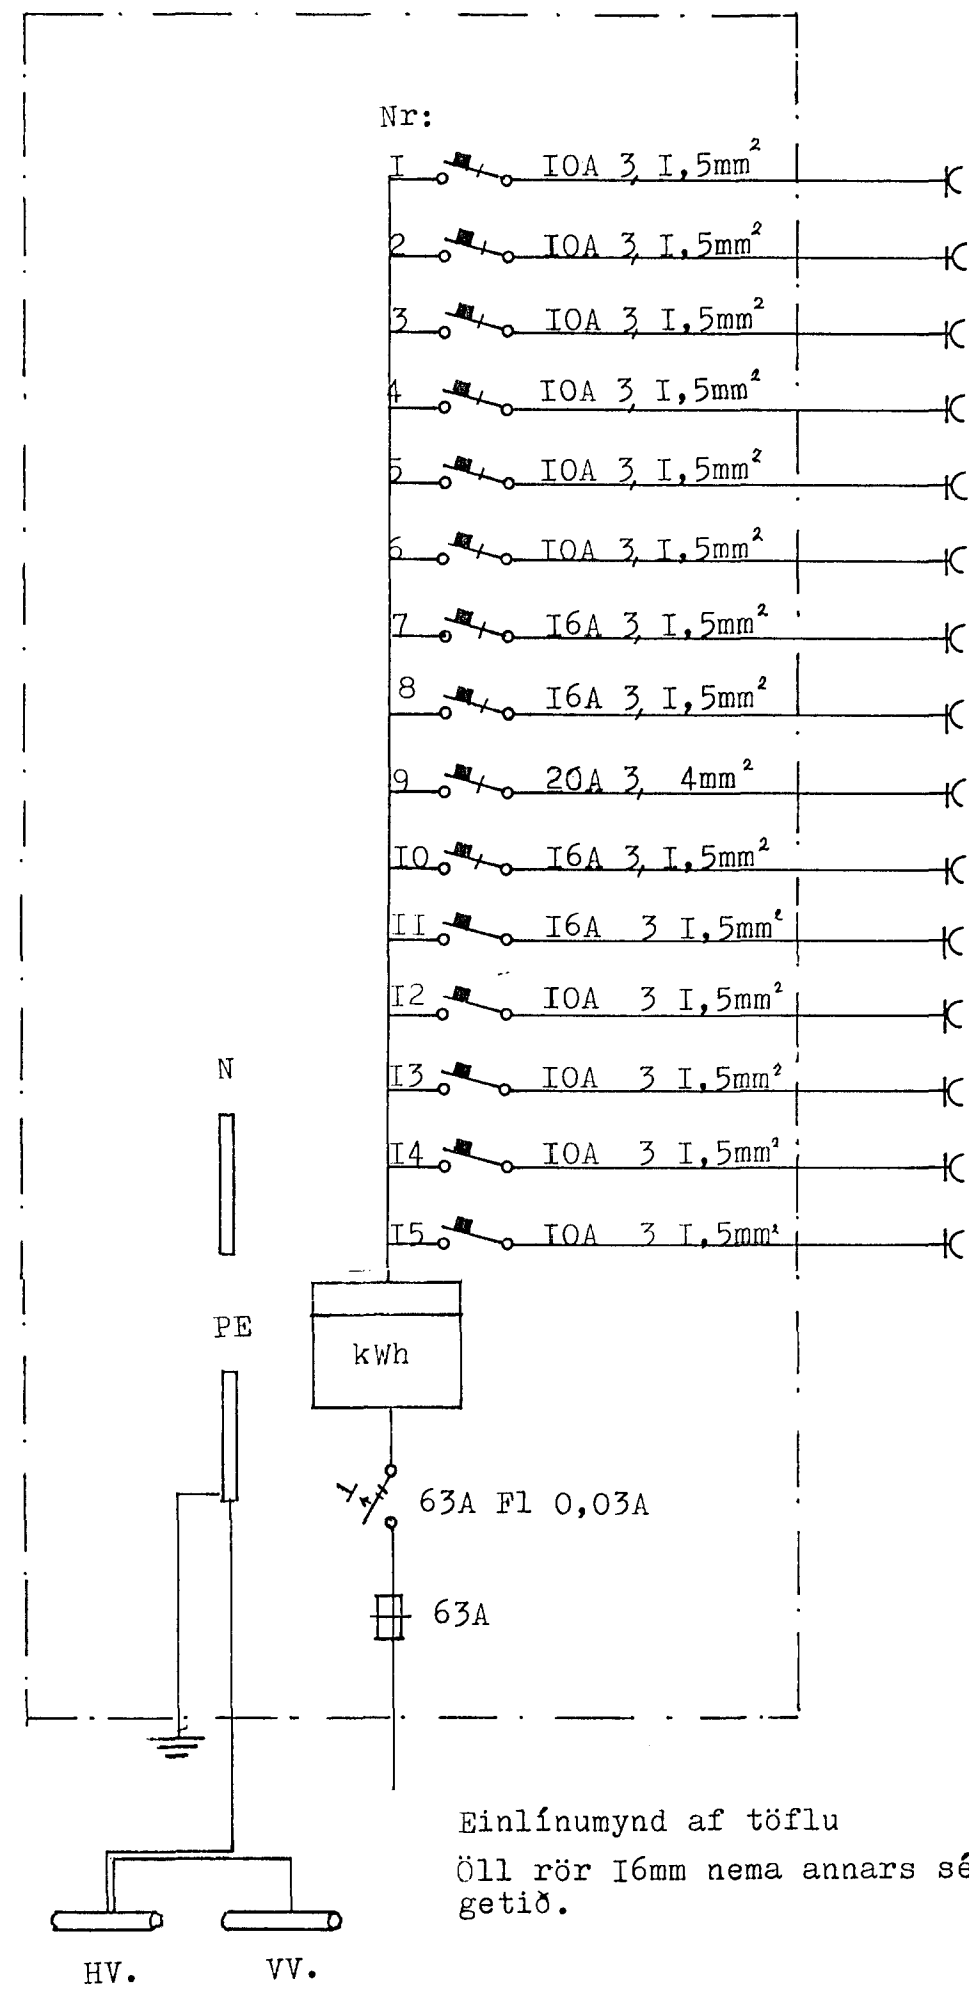

SNIP 1:100 A-A

AFSTÖÐUMYND

1:500

SMYRLAHRAUN

<b>TEIKNISTOFA STEFÁNS V. ÞORSTEINSSONAR</b>		
<b>ARNARHRAUNI 36 HAFNARFIRDI SÍMI: 52136</b>		
<b>BREYTT:</b>	Leikskólinn Arnarberg Smyrlahrauni. 4/A Afstöðumynd, Sníð og Einlínamynd af töflu.	<b>Hsvb Tsvb S.</b>
		<b>M.</b> 1:100. 1:500
		<b>N.</b> 356 Bl 2 af 4
		<b>D.</b> 08 08 1992
		<i>Dr. b. d. Arnar...</i>