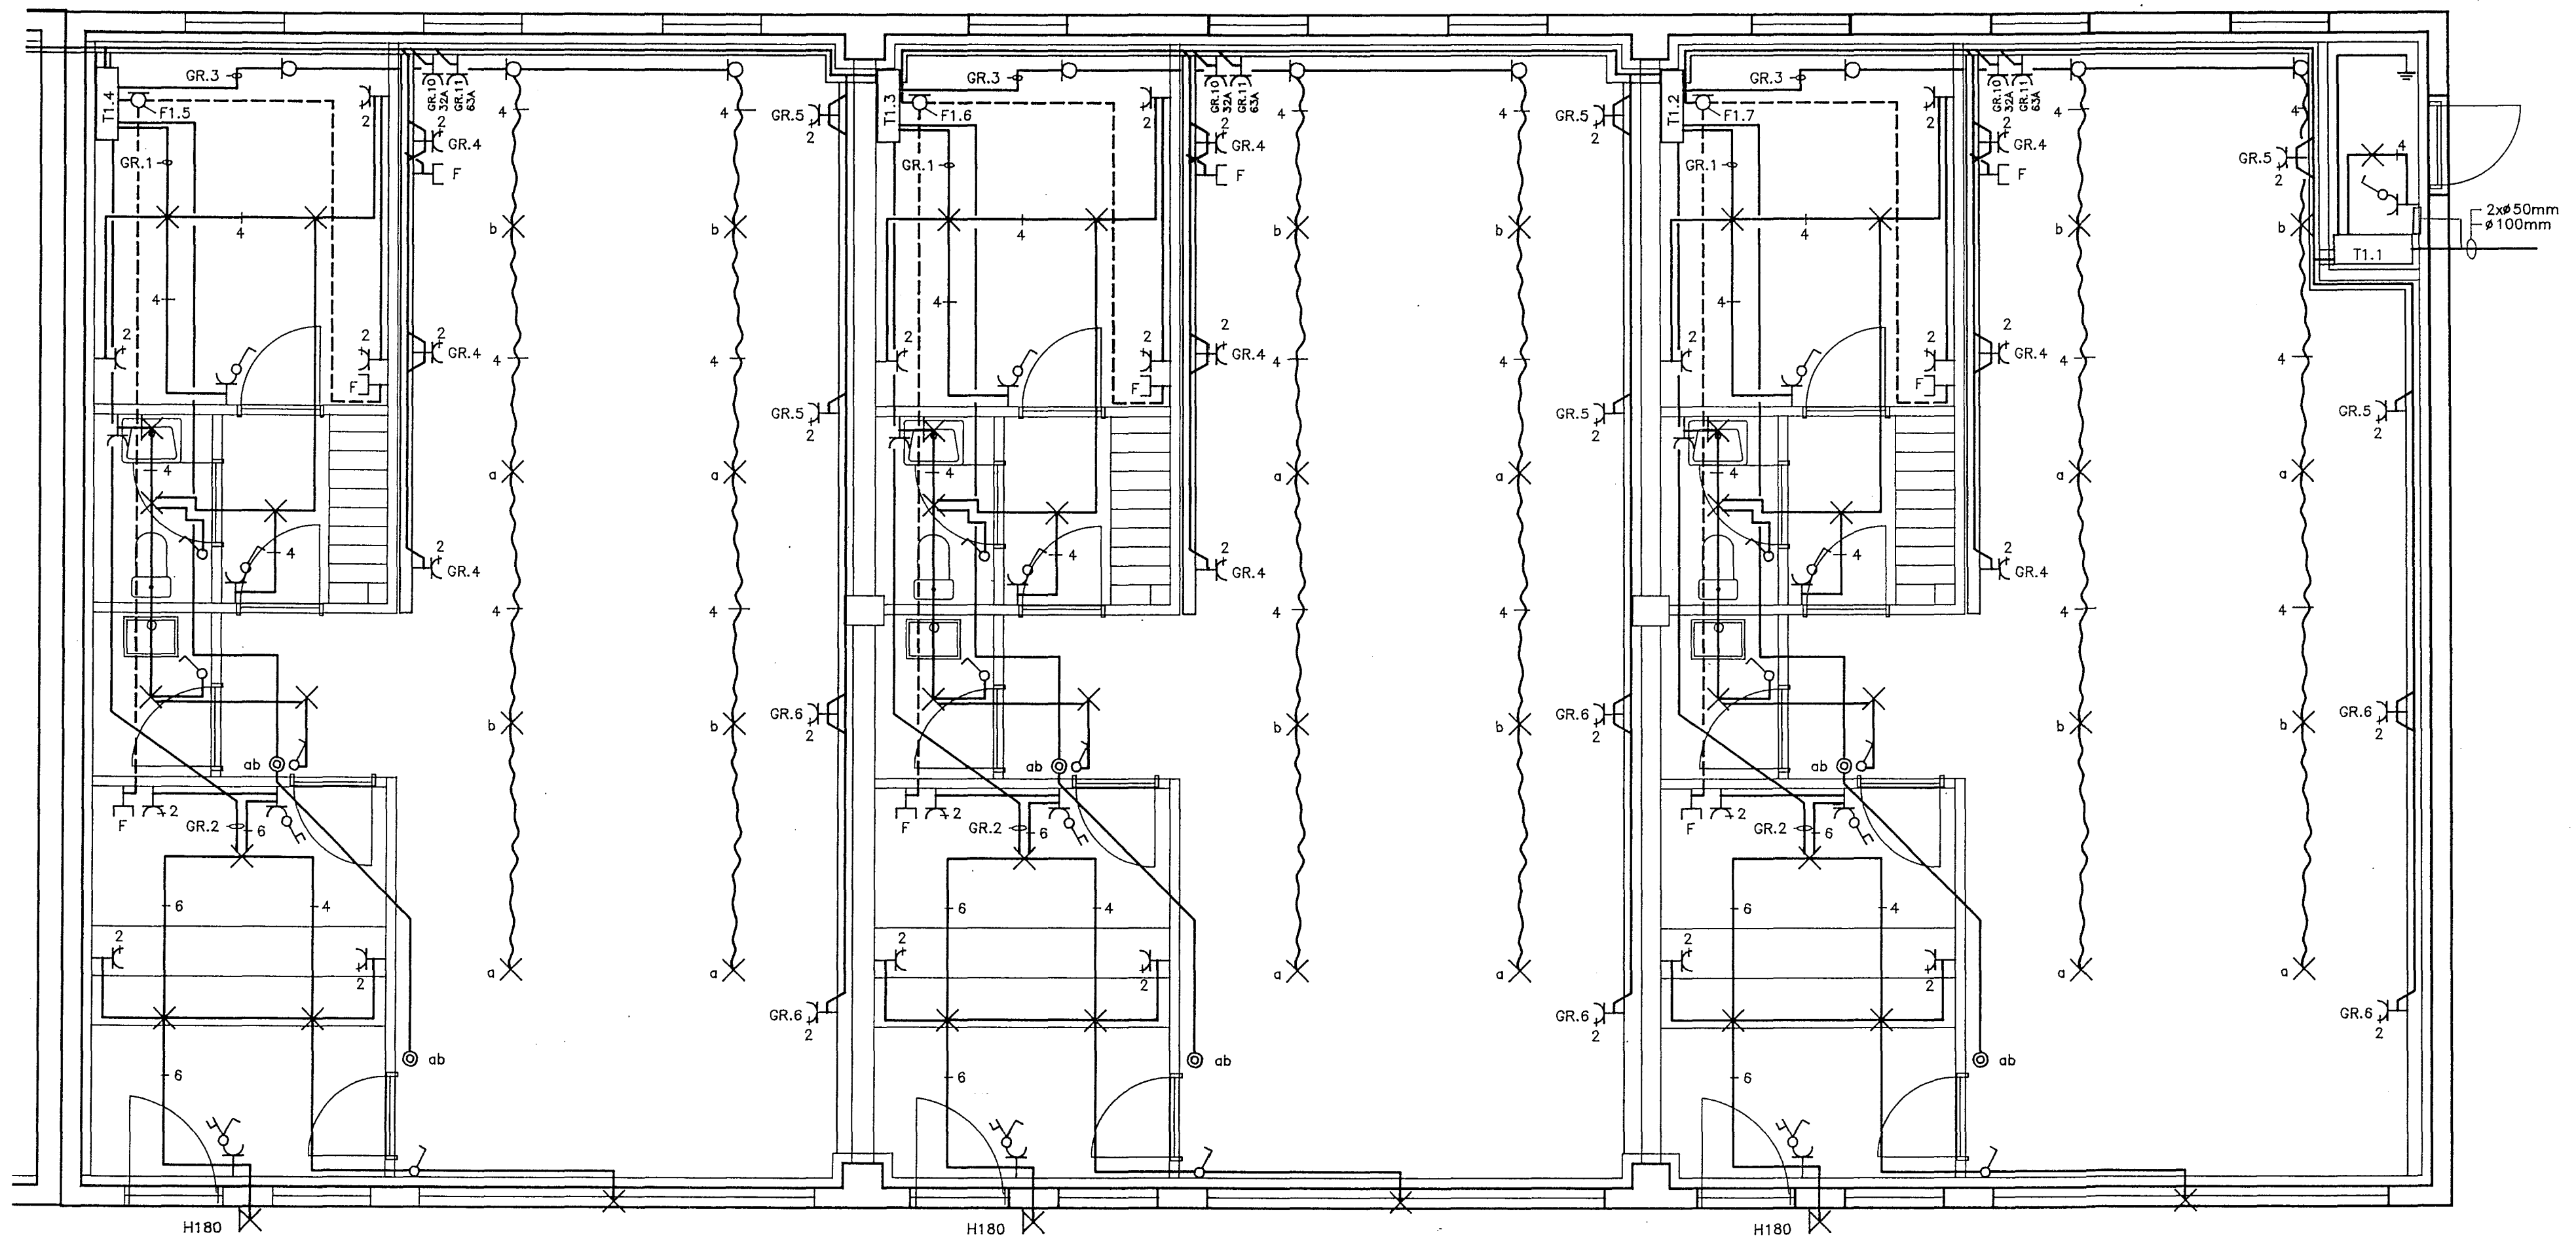

8 7 6 5 4 3 2 1

F E D C B A

Verkefni		
BIKHELLA 3		
Verkhliú/Verknúmer		
RAFLAGNIR 1.ÁFANGI		
Blað nr.	Teikningarnúmer	Kvarði
2	2-0102	1:50
Hannað	Teiknað	Dags.
SH	SH	10.05.'92
Yfirritað	Samb.	Breyting
Sigurjón Harðarson		
Suðurbraut 16 220 Hafnarfjörð sími 651845		