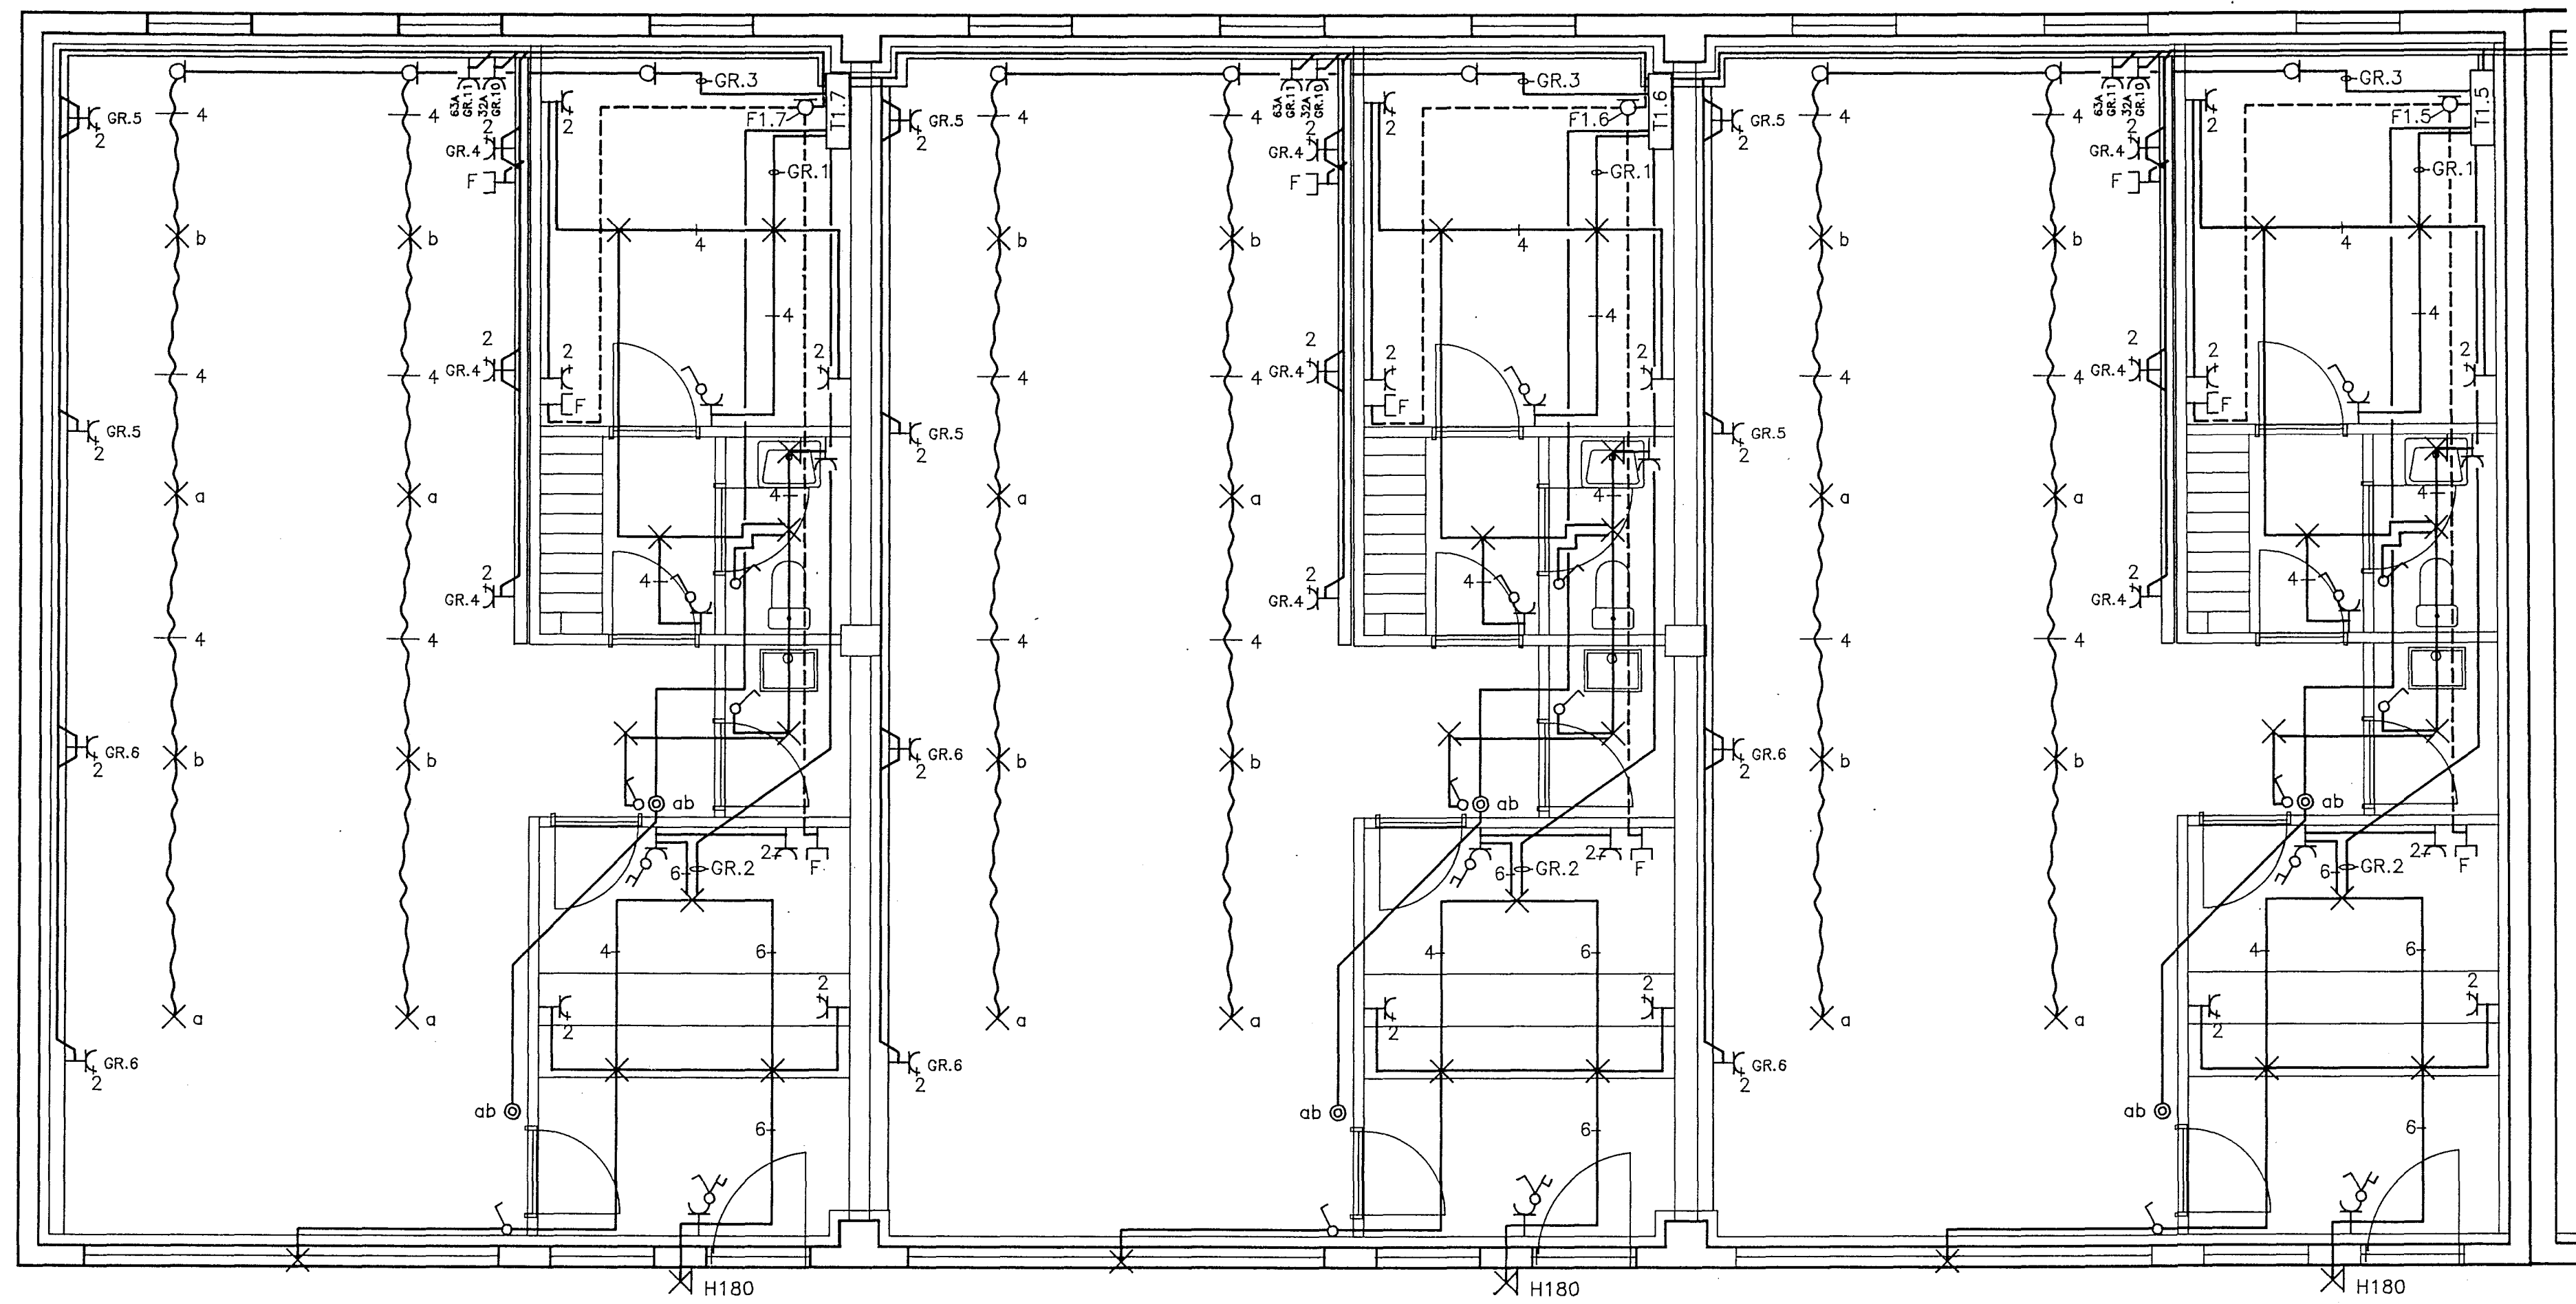

8 7 6 5 4 3 2 1

F E D C B A

Verkefni BIKHELLA, 3		
Verkhli/Verkn. mer RAFLAGNIR 2. FANGI		
Bláð nr. 3	Teikningarnúmer 2-0103	Kvarði 1:50
Hannað SH	Teiknað SH	Dags. 10.05.'91
Yfirlit Samþ		Breyting
Sigurjón Harðarson Suðurbraut 16 220 Hafnarfjörð sími 651845		