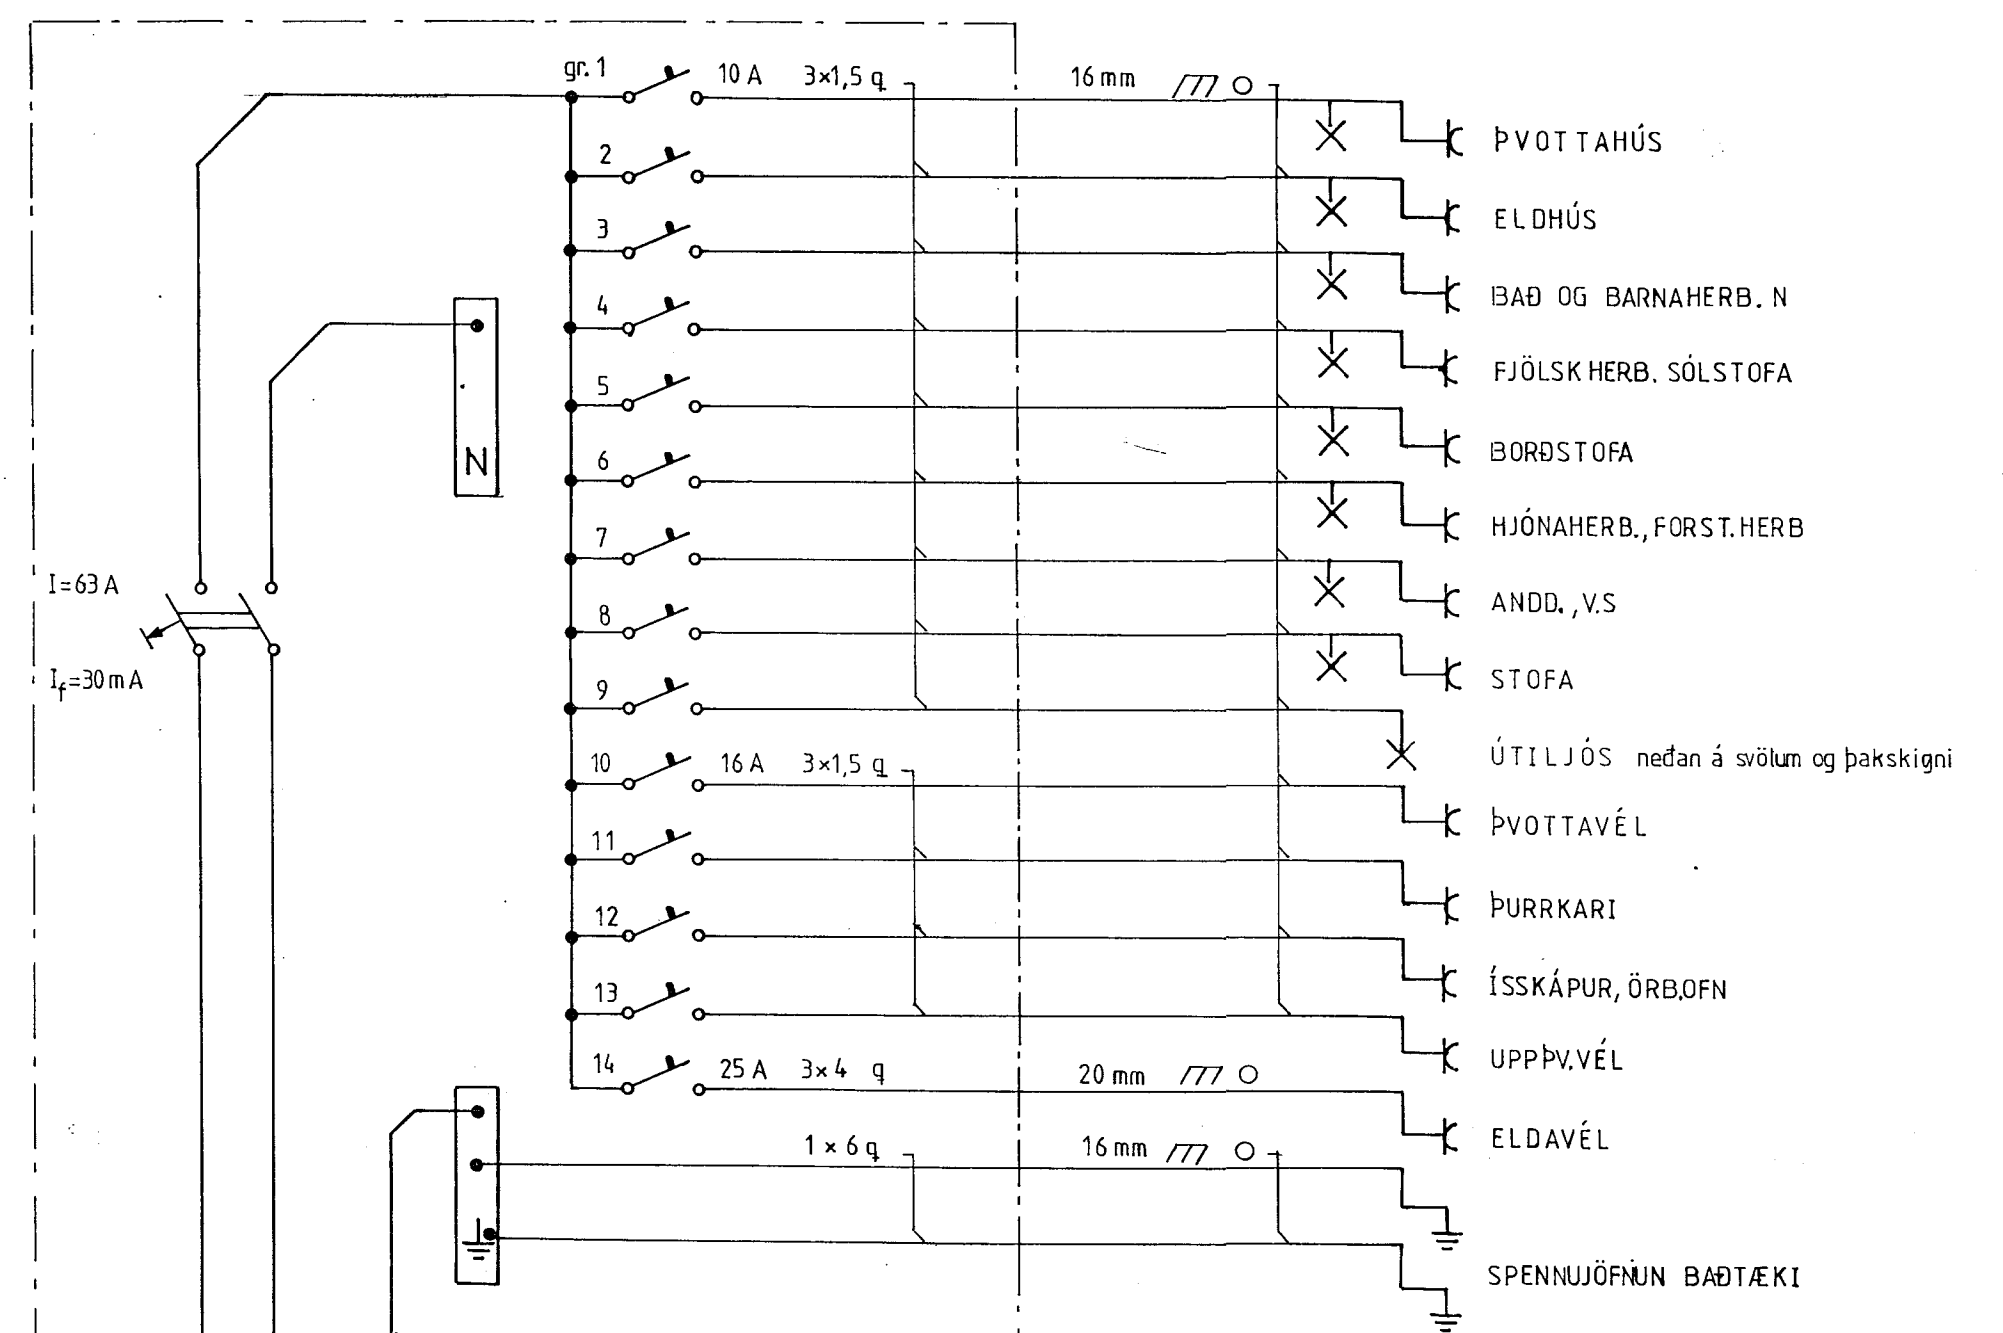

T 1.3

T 1.2

T 1.1

TÖFLUR SKULU
VÍRÐAR MEÐ
10q VÍR

DOFRABERG 17 HAFNARFIRÐI

RAFLAGNATEIKNINGAR

TÖFLUMYND

MKV.	BLAÐ 4 AF 4
HANNAB SJR	DAGS. FEB. '92
TEIKNAB SJR	SAMP.

SUMARLIÐI J RÚTSSON rafvirki S. 653059