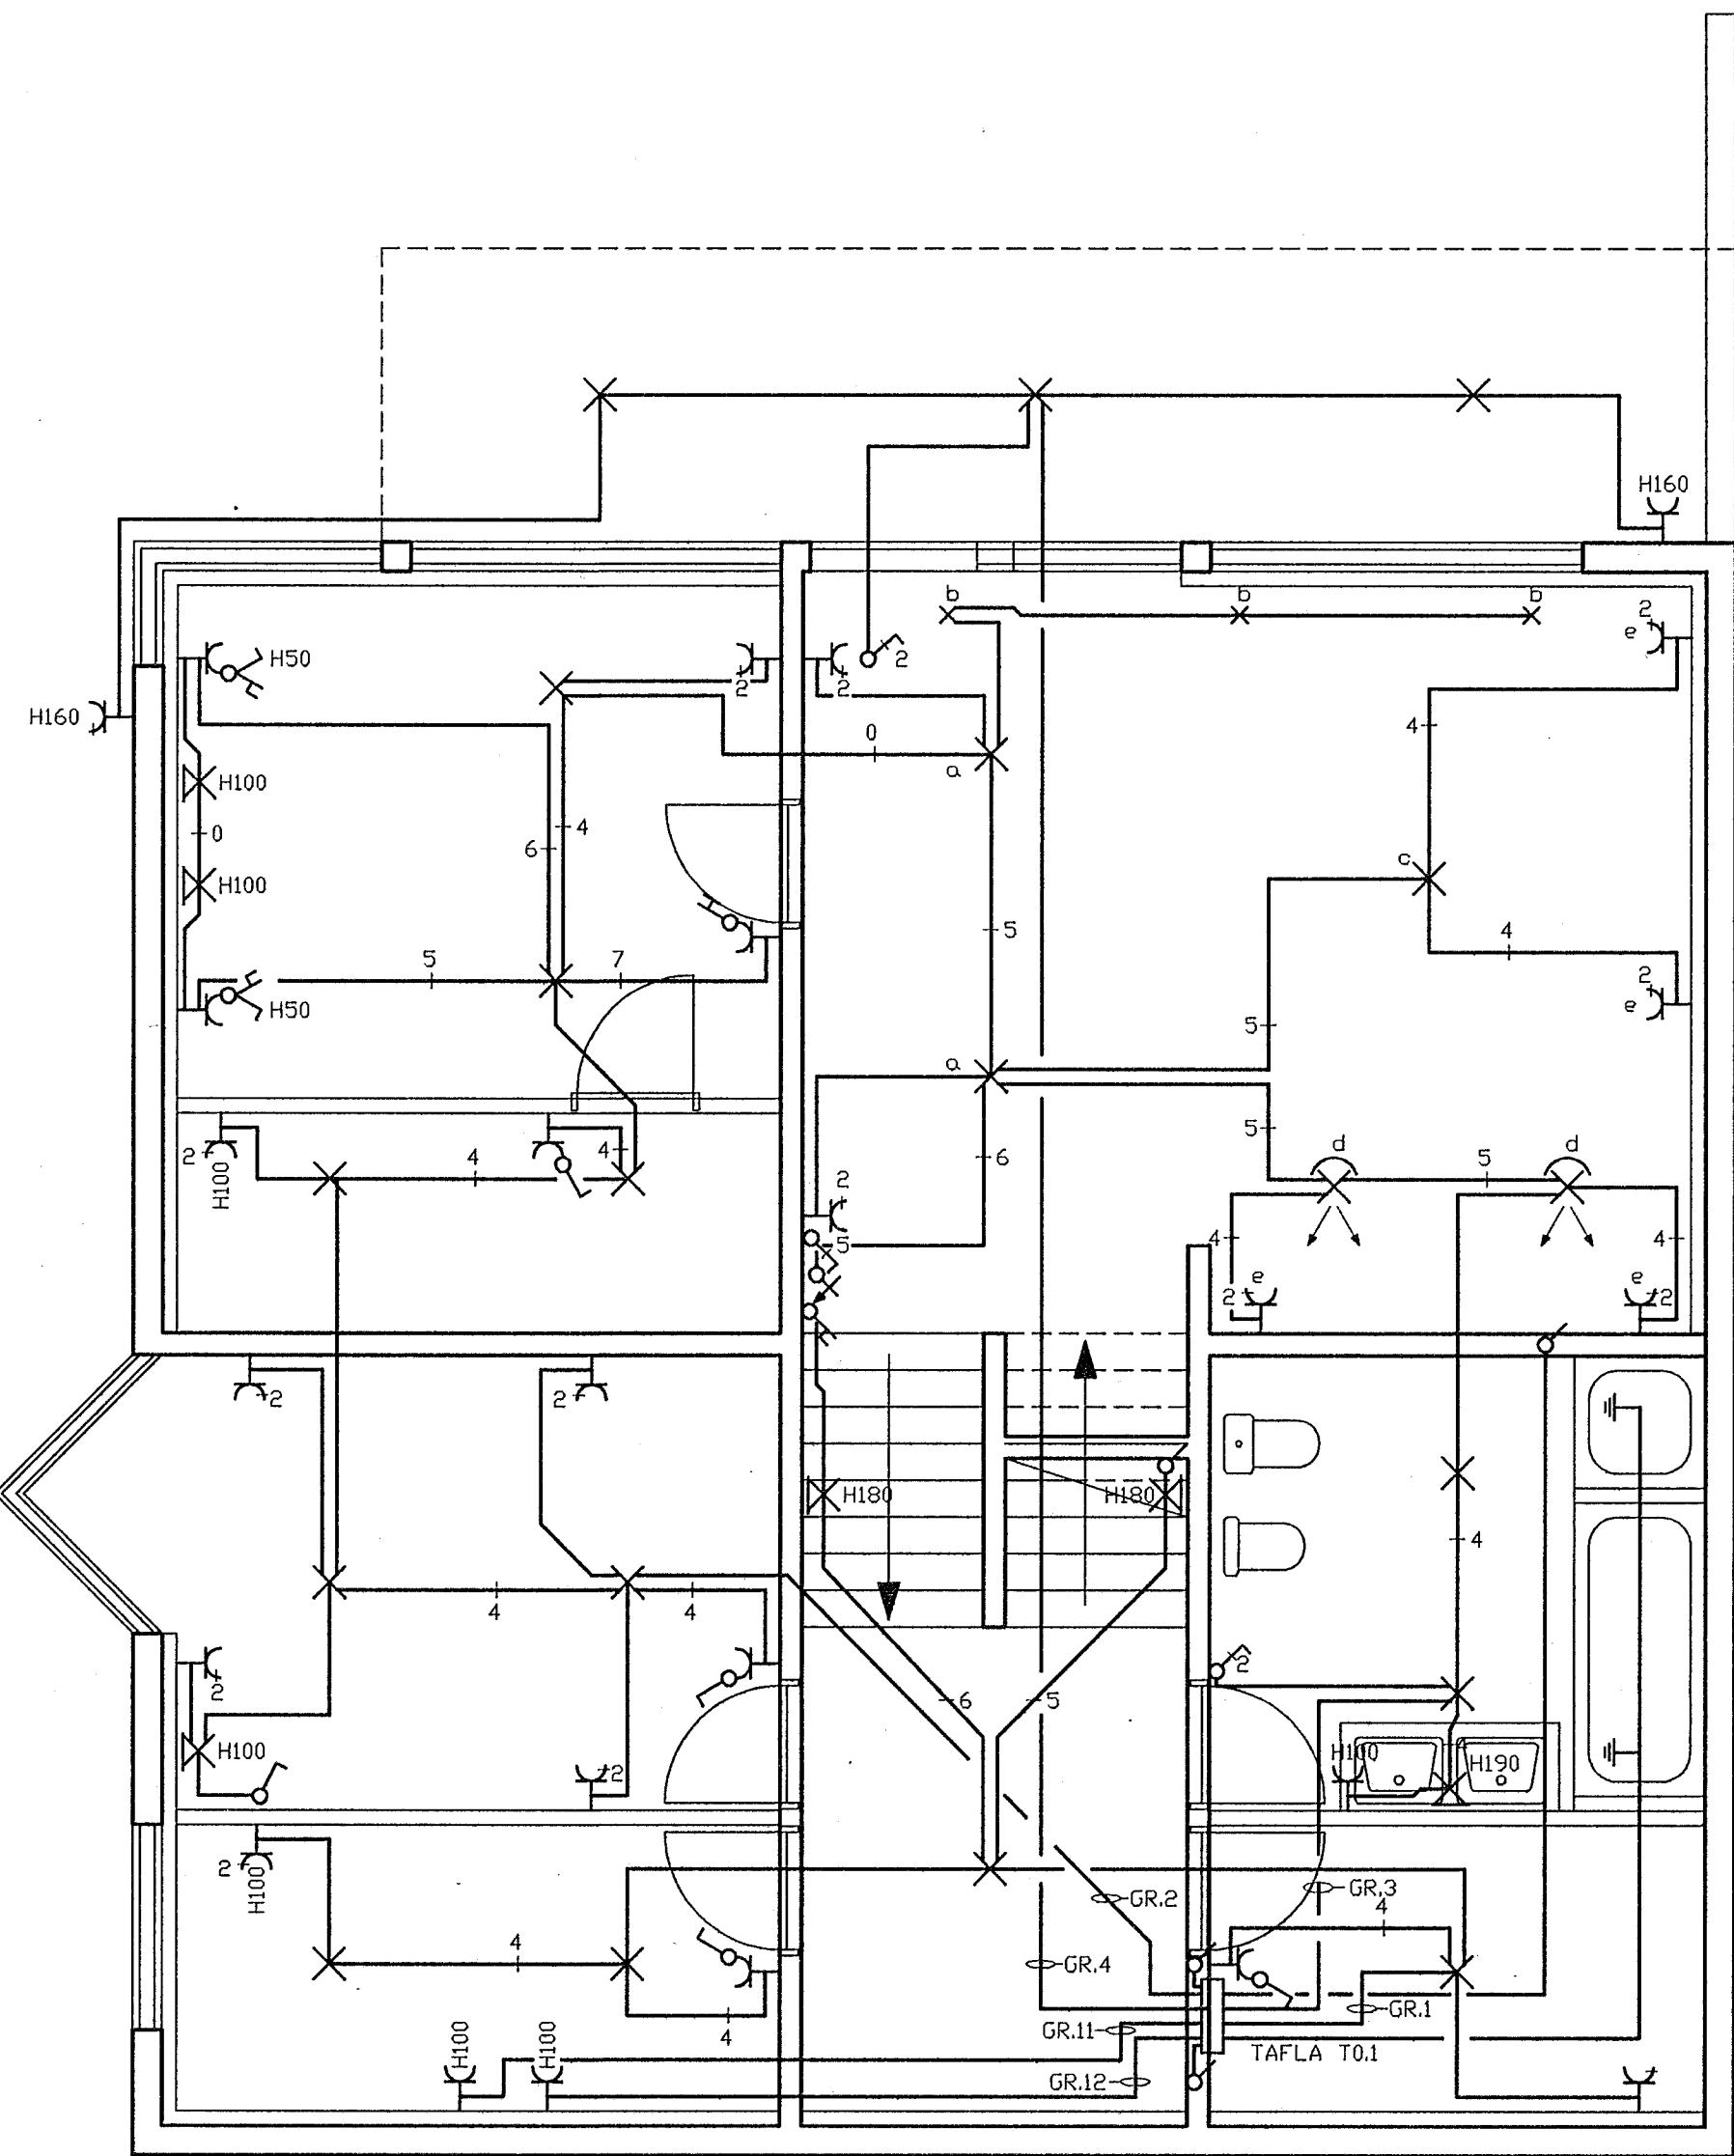

8 7 6 5 4 3 2 1

F
E
D
C
B
A

F
E
D
C
B
A

4xØ50

Verkefni KLUKKUBERG 18		
Verkhúti/Verknúmer LÁGSPENNA		
Bláð nr. 2	Teikningarnúmer 2-0106	Kvarði 1:50
Hannað SH	Teiknað SH	Dags. 14.05.'92
Yfirfarð	Samb. <i>[Signature]</i>	Breyting
Sigurjón Harðarson Suðurbraut 16 220 Hafnarfirði sími 651845		