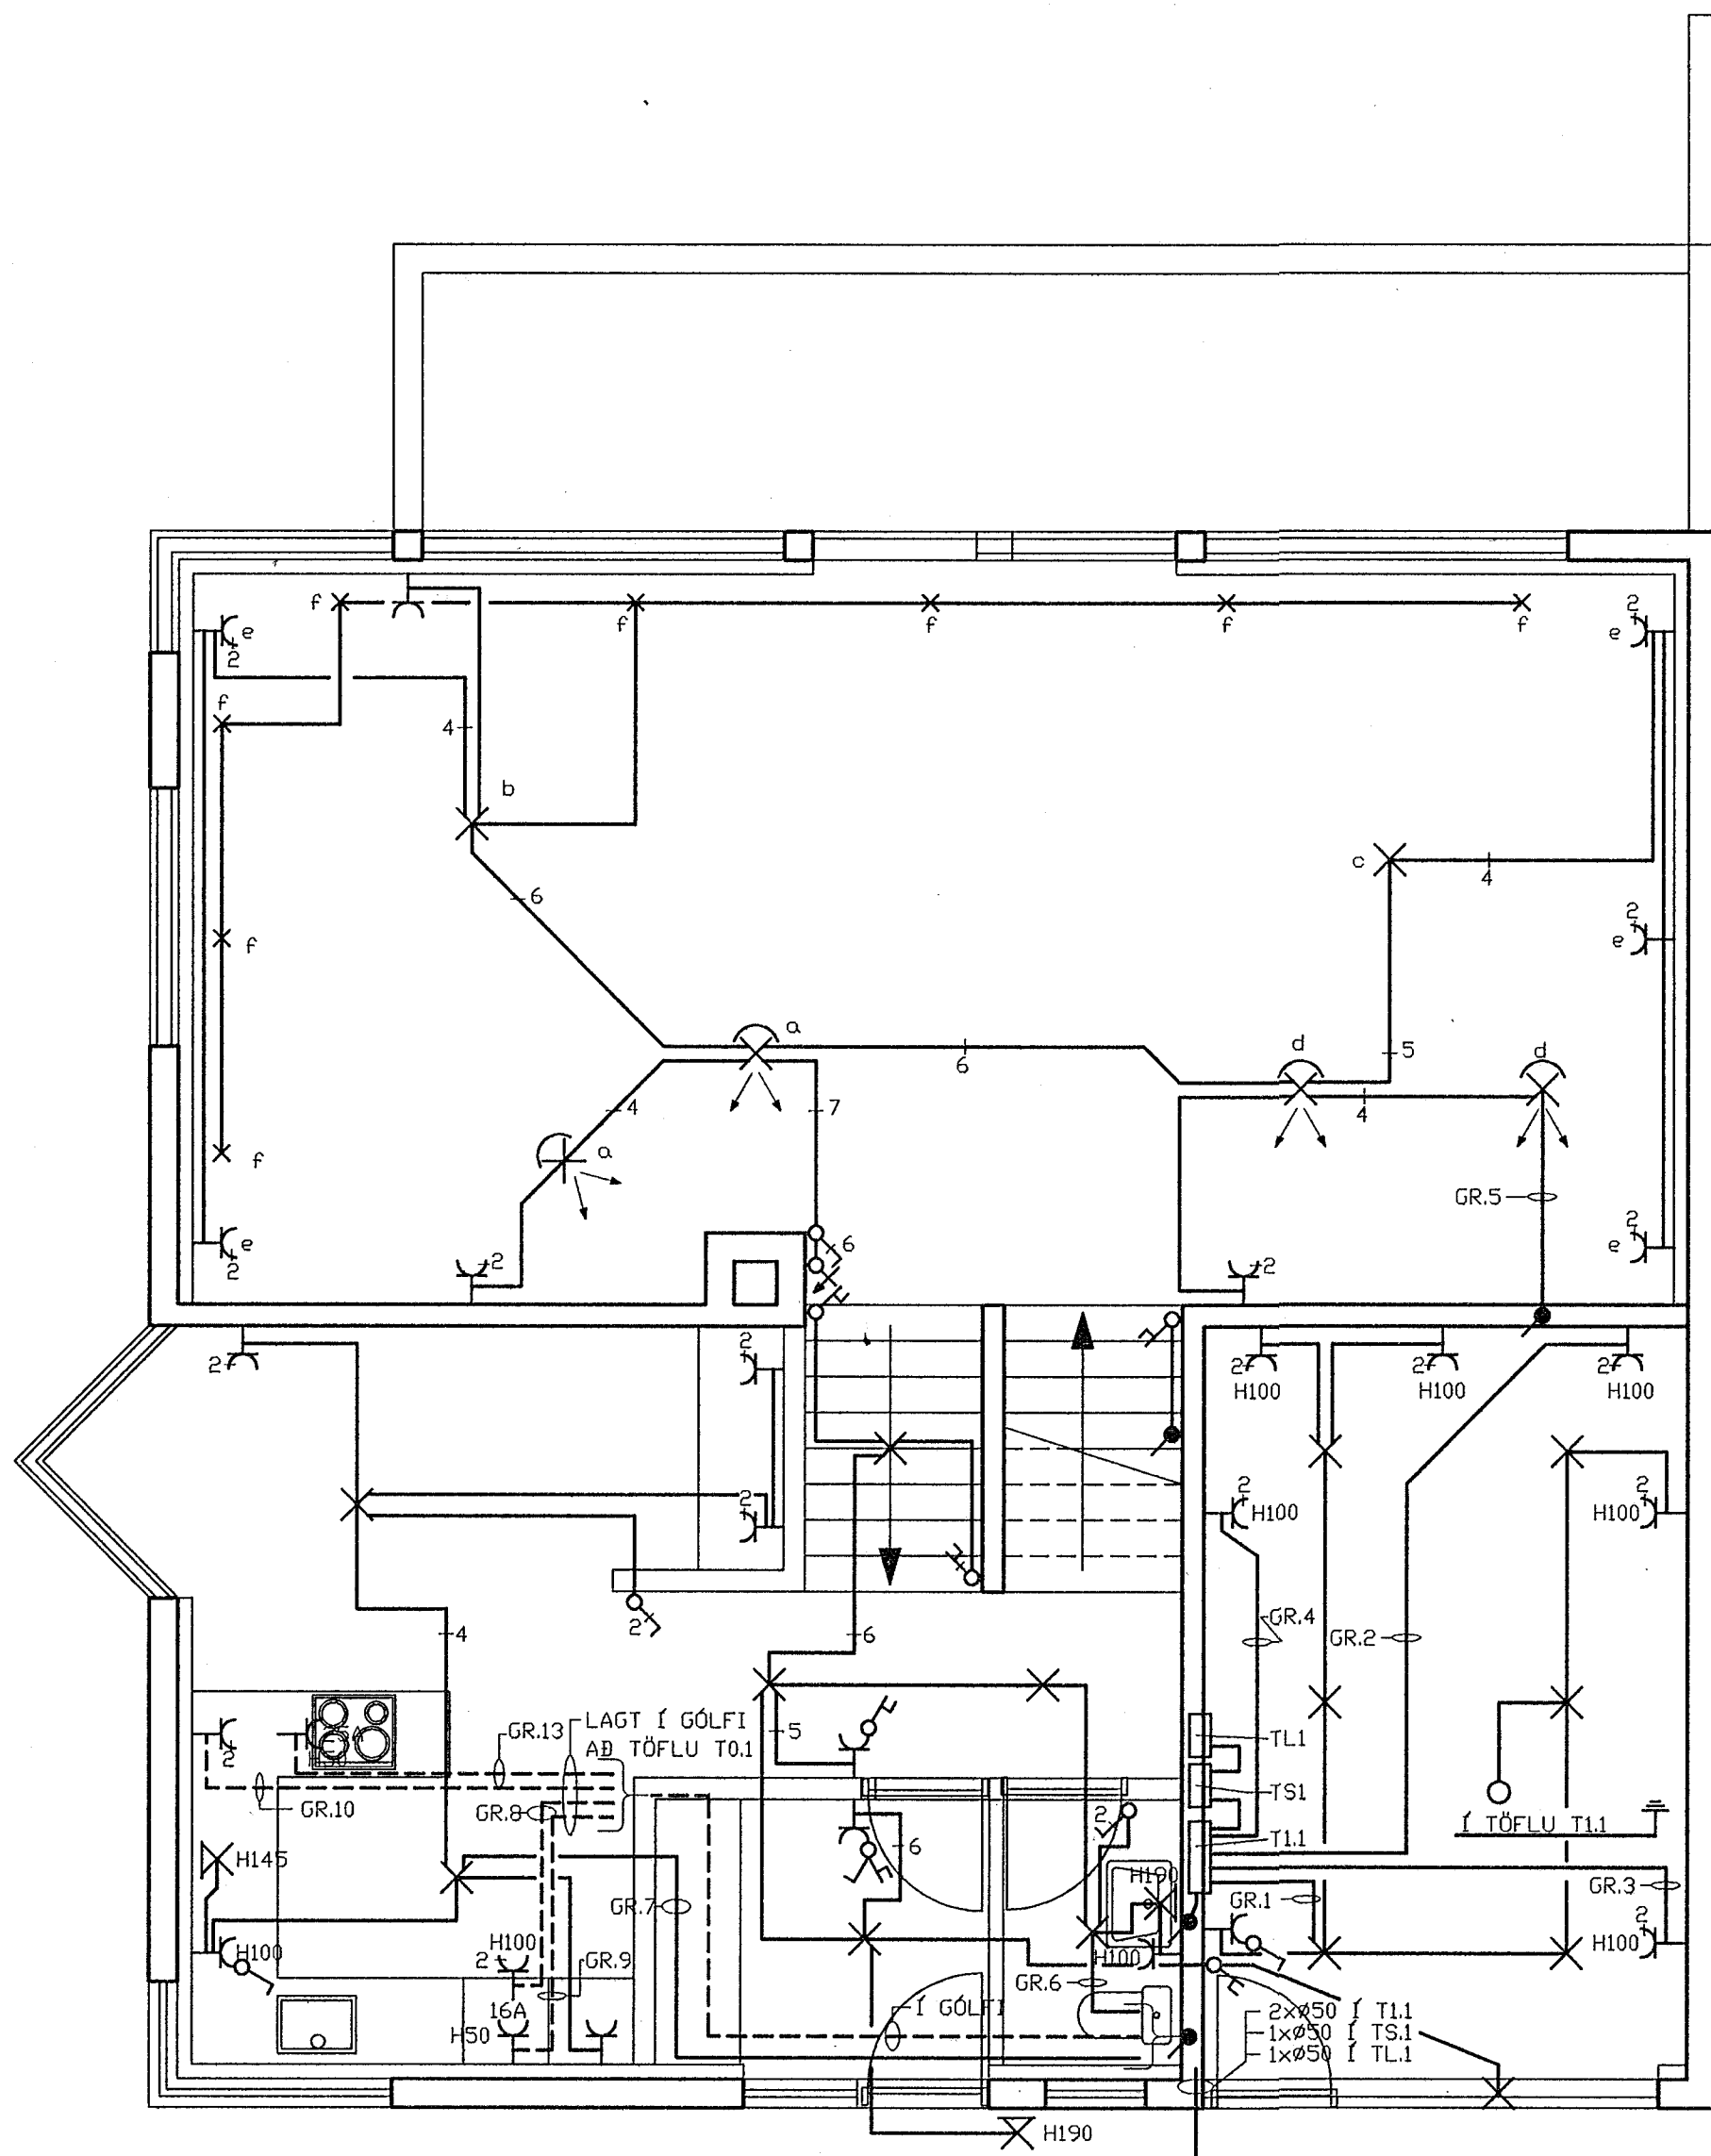

8 7 6 5 4 3 2 1

F
E
D
C
B
A

F
E
D
C
B
A

4xØ50

Verkefni KLUKKUBERG 18		
Verkhúti/Verknúmer LÁGSPENNA		
Bláð nr. 2	Teikningarnúmer 2-0106	Kvarði 1:50
Hannað SH	Teiknað SH	Dags. 14.05.'92
Yfirfarð	Samb. <i>[Signature]</i>	Breyting
Sigurjón Harðarson Suðurbraut 16 220 Hafnarfirði sími 651845		