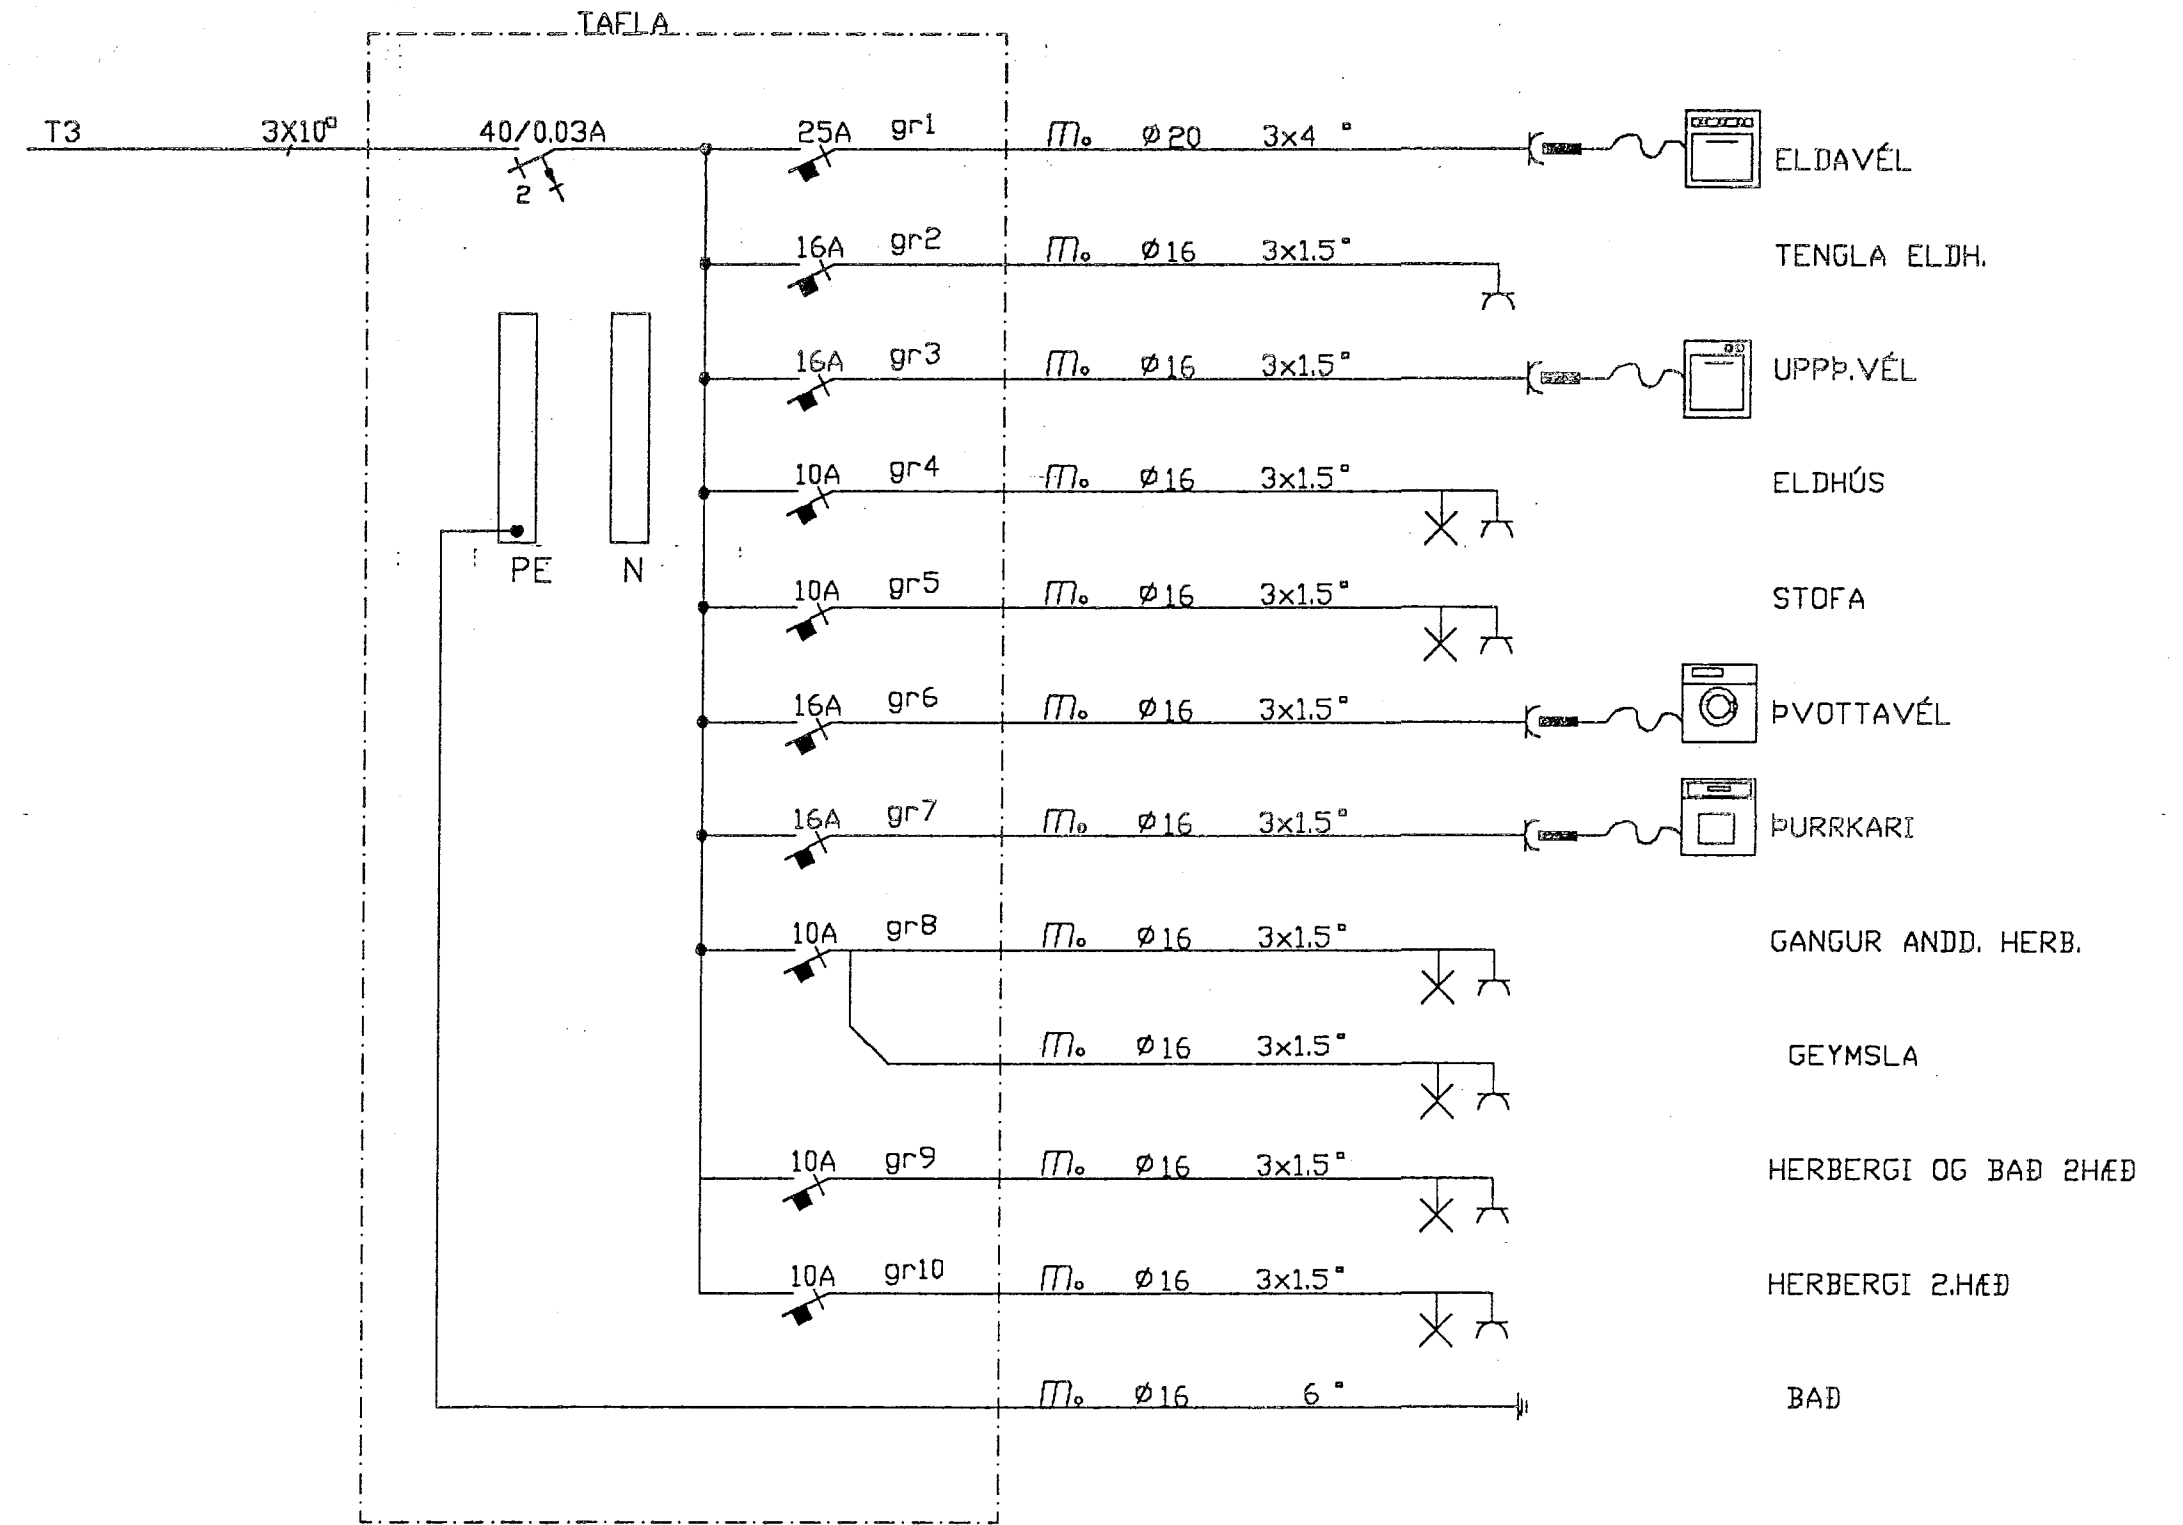

T27.1.1 , T27.2.1 , T29.1.1 T31.1.1 T33.1.1 T33.2.1

T27.1.2 , T27.2.2 T29.1.2 , T29.2.2 T31.1.2 , T31.2.2 T33.1.2 , T33.2.2

0	10	20	40	80	160	260	360	460						
Kvarði/Athugasemdir			Breytingar			Hannað	Yfirfarid	Dags	Samþykkt	Sigurður Jón Jónsson	Veghus 3	112 GraFarvagi	sími 676282	Blað nr.
						SJJ	<i>[Signature]</i>	19-02-92		Verknúmer	KL-10	Verkherti	KLUKKUBERG 27-33 HAFNARFIRÐI	17
										Teiknínúmer	1-286	Verkhluði	EINLÍNUNYNDIR GREINITAFLNA Í ÍBÚÐUM	