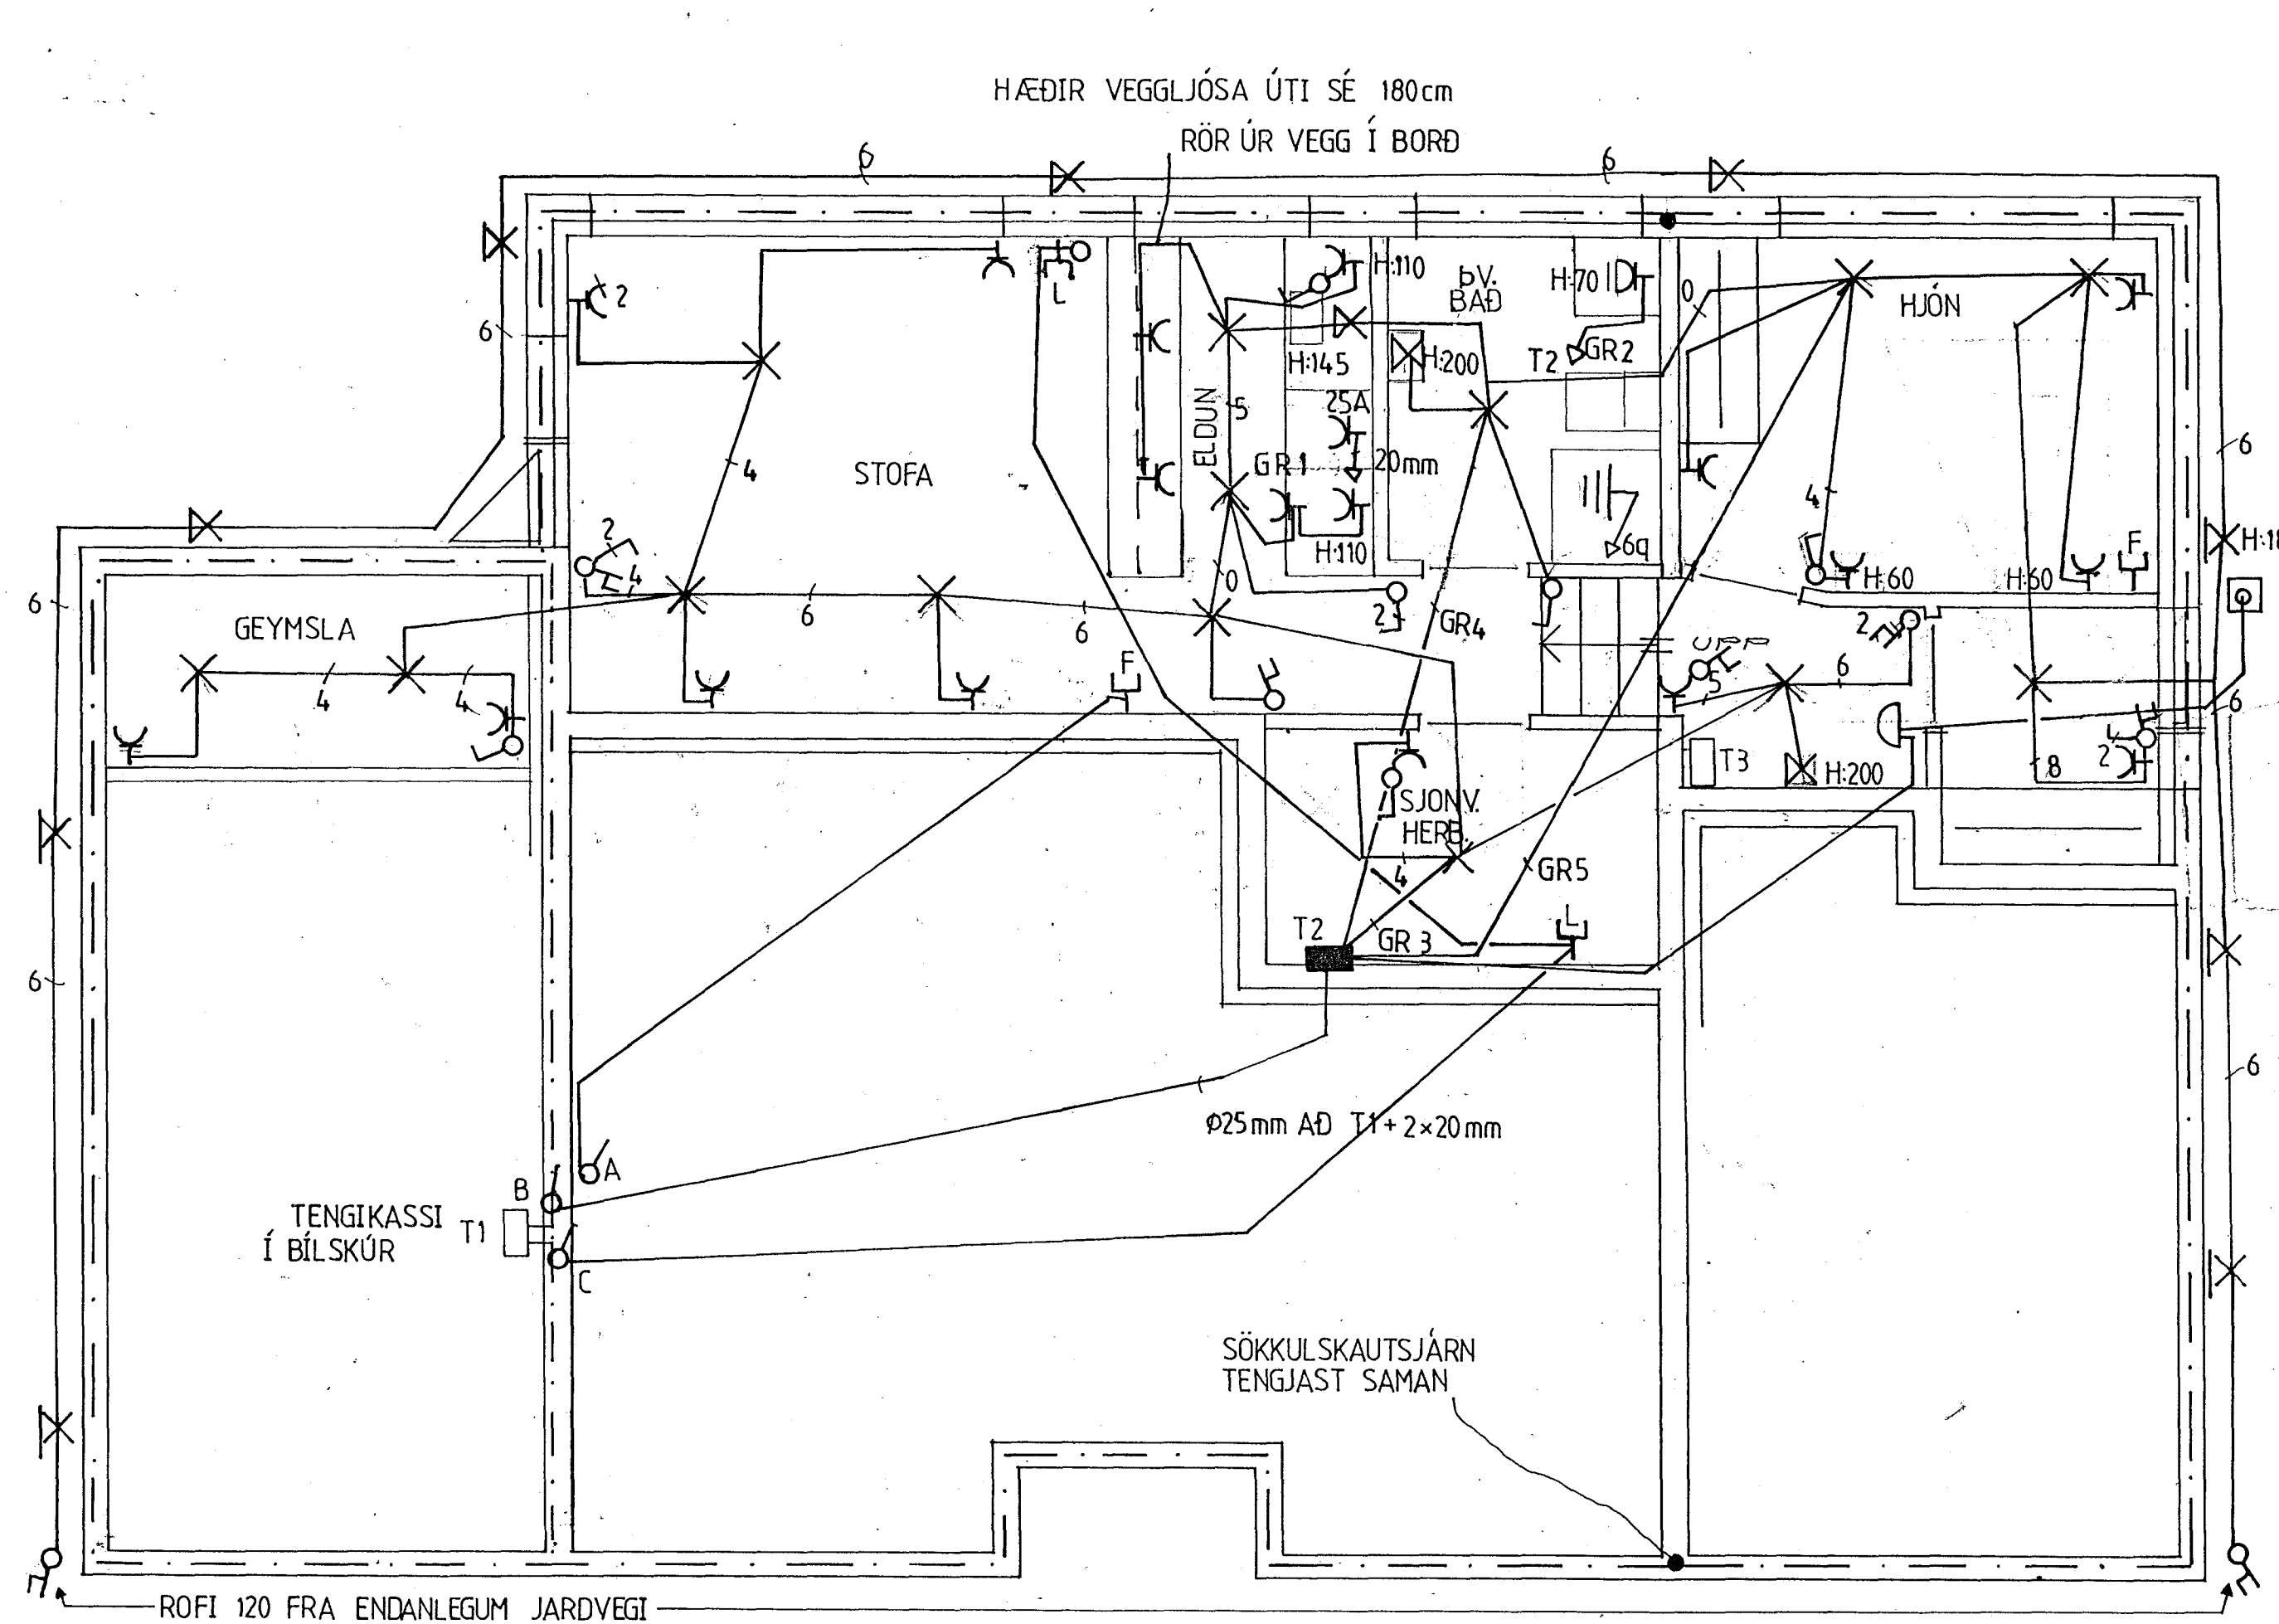

TINGING VIÐ SÖKKULSKAUT  
(EKKI Í KVARÐA)

TO 1 (250x250x100 mm)

2K12 Steypujárn neðst í sö tengd með tveim klemmum eða rafsoðin saman í tvo hringi

MÍÐHOLT 6 HAFNAFIRÐI	
HANNAÐ AF HI	GRUNNMYND
DAGS. 04.mars'92	RAFLAGNA
MKV. 1:50	NEDRI HÆÐ
BLAÐ 2 AF 3	
TEIKNAD AF	
R.F.	