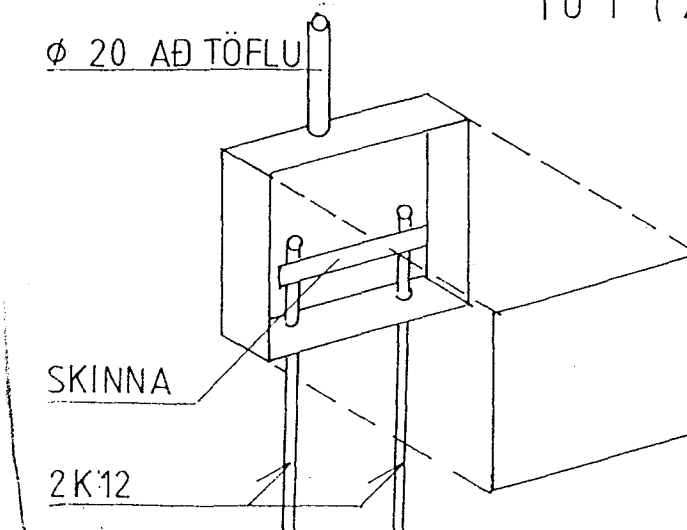

TINGING VIÐ SÖKKULSKAUT  
(EKKI Í KVARÐA)

TO 1 (250x250x100 mm)

2K12 Steypujárn neðst í sö tengd með tveim klemmum eða rafsoðin saman í tvo hringi

MÍÐHOLT 6 HAFNAFIRÐI	
HANNAÐ AF HI	GRUNNMYND
DAGS. 04.mars'92	RAFLAGNA
MKV. 1:50	NEDRI HÆÐ
BLAÐ 2 AF 3	
TEIKNAD AF	
R.F.	