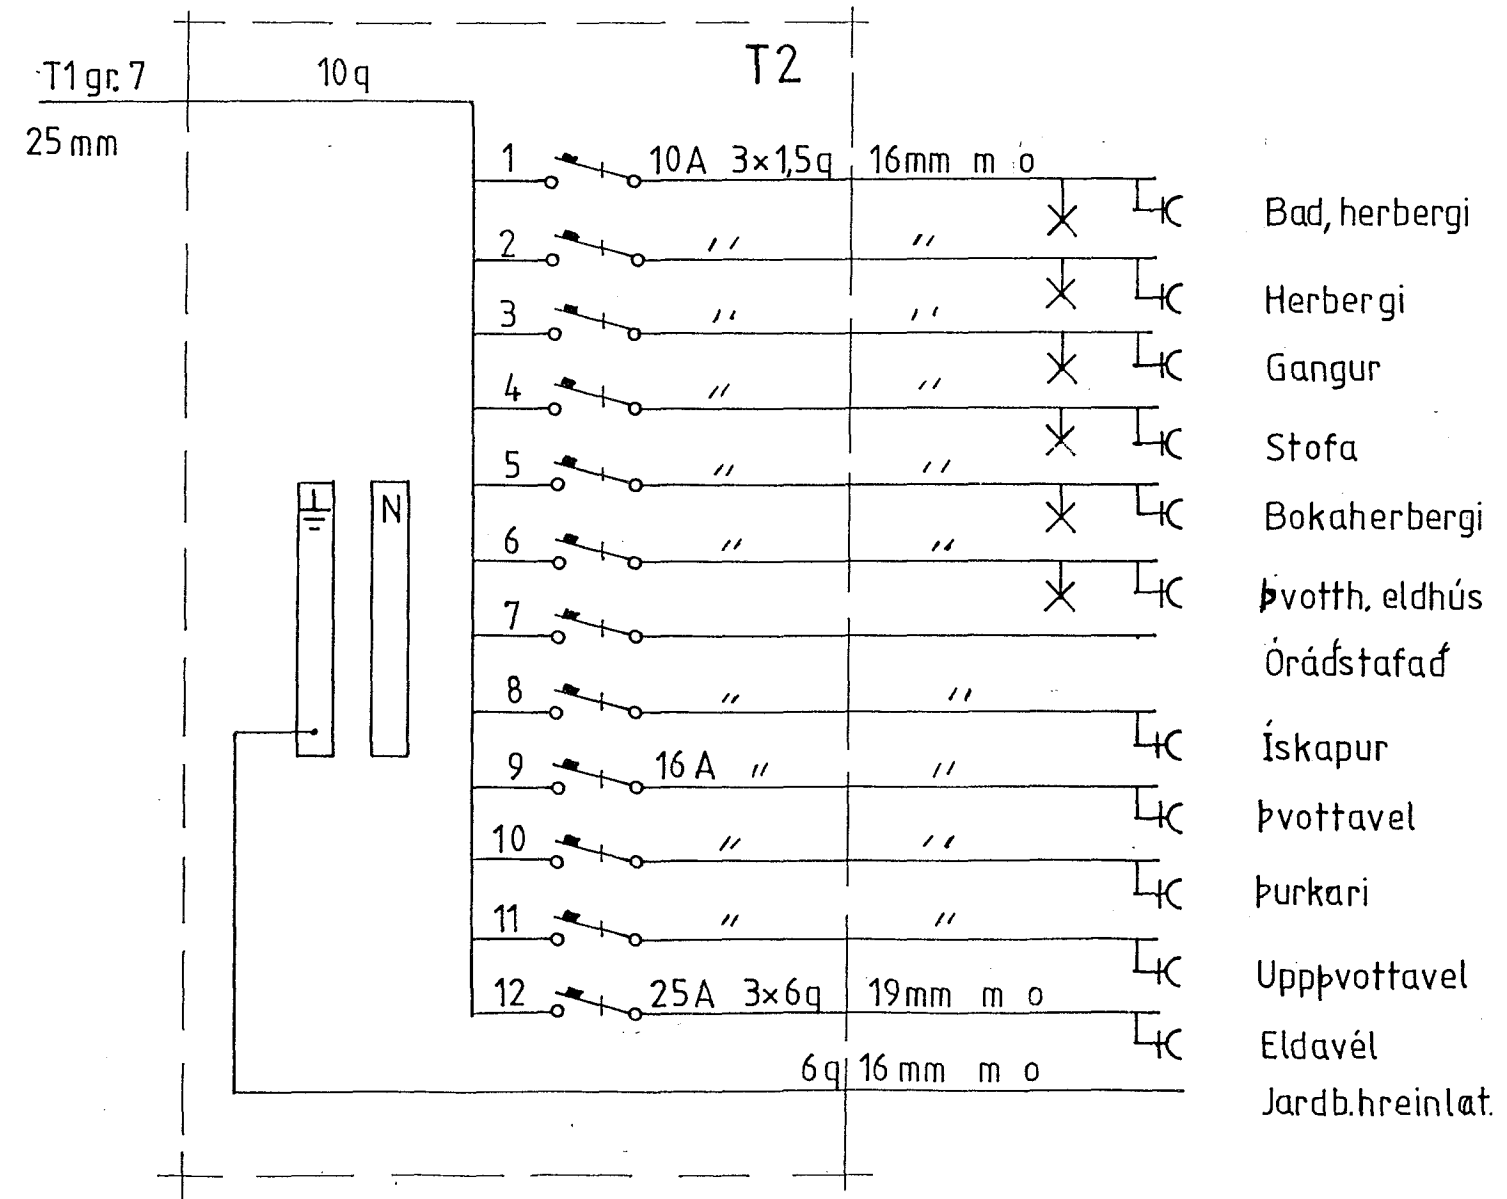

- 1 Herbergi
- 2 Tekrókur
- 3 Órádstafað
- 4 Anddyri
- 5 Bílageymsla
- 6 Útiljos
- 7 Kvísl T2
- Jarðb.hreinlát

FASI: S Jarðskaut bindist neðstu jarnum & grunni og vatnsinntökum

- 1 Bad, herbergi
- 2 Herbergi
- 3 Gangur
- 4 Stofa
- 5 Bokaherbergi
- 6 Þvotth, eldhús
- 7 Órádstafað
- 8 Ískapur
- 9 Þvottavel
- 10 Þurkari
- 11 Uppþvottavel
- 12 Eldavél
- Jarðb.hreinlát

Þversnið 1/100

Afstöðumynd 1/5000

Nr.	Stk.	Heiti:	Efni:
		Verkefni RAFLOGN	
		Heiti: HÁABERG 39	
Dags.	Mkv.	Teiknari	MAGNÚS SNÆBJÖRNSSON
Breytt			