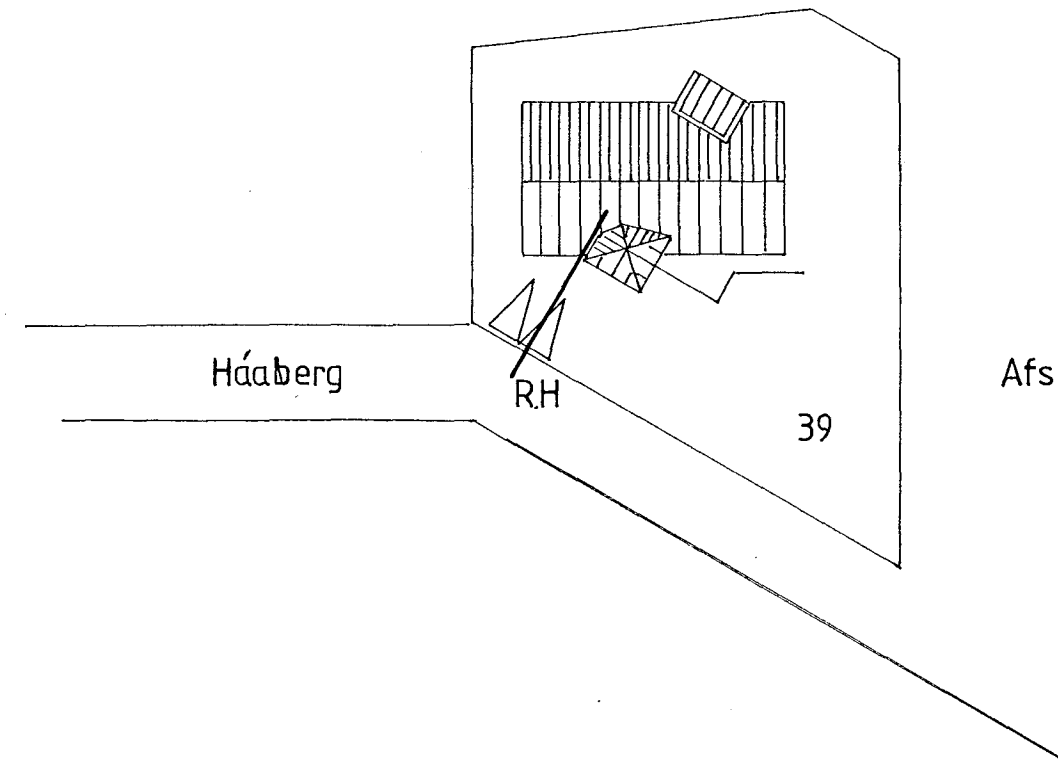

- 1 Herbergi
- 2 Tekrókur
- 3 Órádstafað
- 4 Anddyri
- 5 Bílageymsla
- 6 Útiljos
- 7 Kvísl T2
- Jarðb.hreinlát

FASI: S Jarðskaut bindist neðstu jarnum & grunni og vatnsinntökum

- 1 Bad, herbergi
- 2 Herbergi
- 3 Gangur
- 4 Stofa
- 5 Bokaherbergi
- 6 Þvotth, eldhús
- 7 Órádstafað
- 8 Ískapur
- 9 Þvottavel
- 10 Þurkari
- 11 Uppþvottavel
- 12 Eldavél
- Jarðb.hreinlát

Þversnið 1/100

Afstöðumynd 1/5000

Nr.	Stk.	Heiti:	Efni:
		Verkefni RAFLOGN	
		Heiti: HÁABERG 39	
Dags.	Mkv.	Teiknari	MAGNÚS SNÆBJÖRNSSON
Breytt			