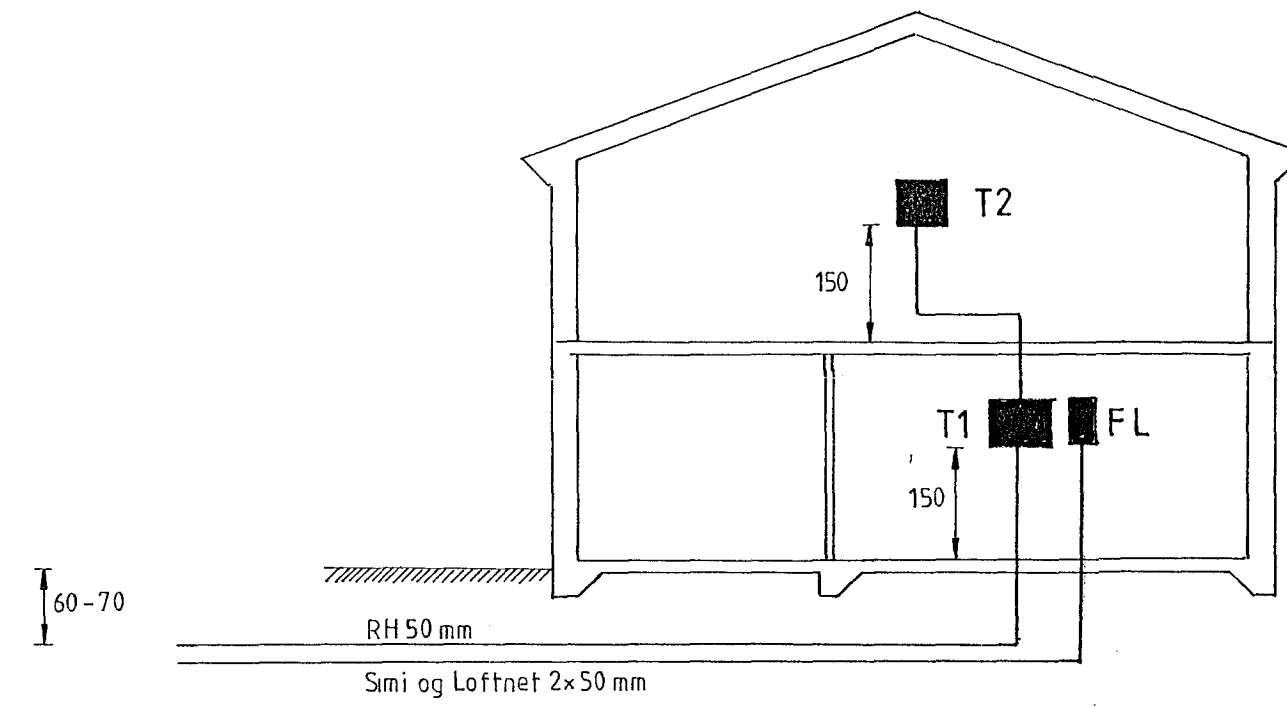

- 1 Herbergi
- 2 Tekrókur
- 3 Órádstafað
- 4 Anddyri
- 5 Bílageymsla
- 6 Útiljos
- 7 Kvísl T2
- Jarðb.hreinlát

FASI: S Jarðskaut bindist neðstu jarnum & grunni og vatnsinntökum

- 1 Bad, herbergi
- 2 Herbergi
- 3 Gangur
- 4 Stofa
- 5 Bokaherbergi
- 6 Þvotth, eldhús
- 7 Órádstafað
- 8 Ískapur
- 9 Þvottavel
- 10 Þurkari
- 11 Uppþvottavel
- 12 Eldavél
- Jarðb.hreinlát

Þversnið 1/100

Afstöðumynd 1/5000

Nr.	Stk.	Heiti:	Efni:
		Verkefni RAFLOGN	
		Heiti: HÁABERG 39	
Dags.	Mkv.	Teiknari	MAGNÚS SNÆBJÖRNSSON
Breytt			